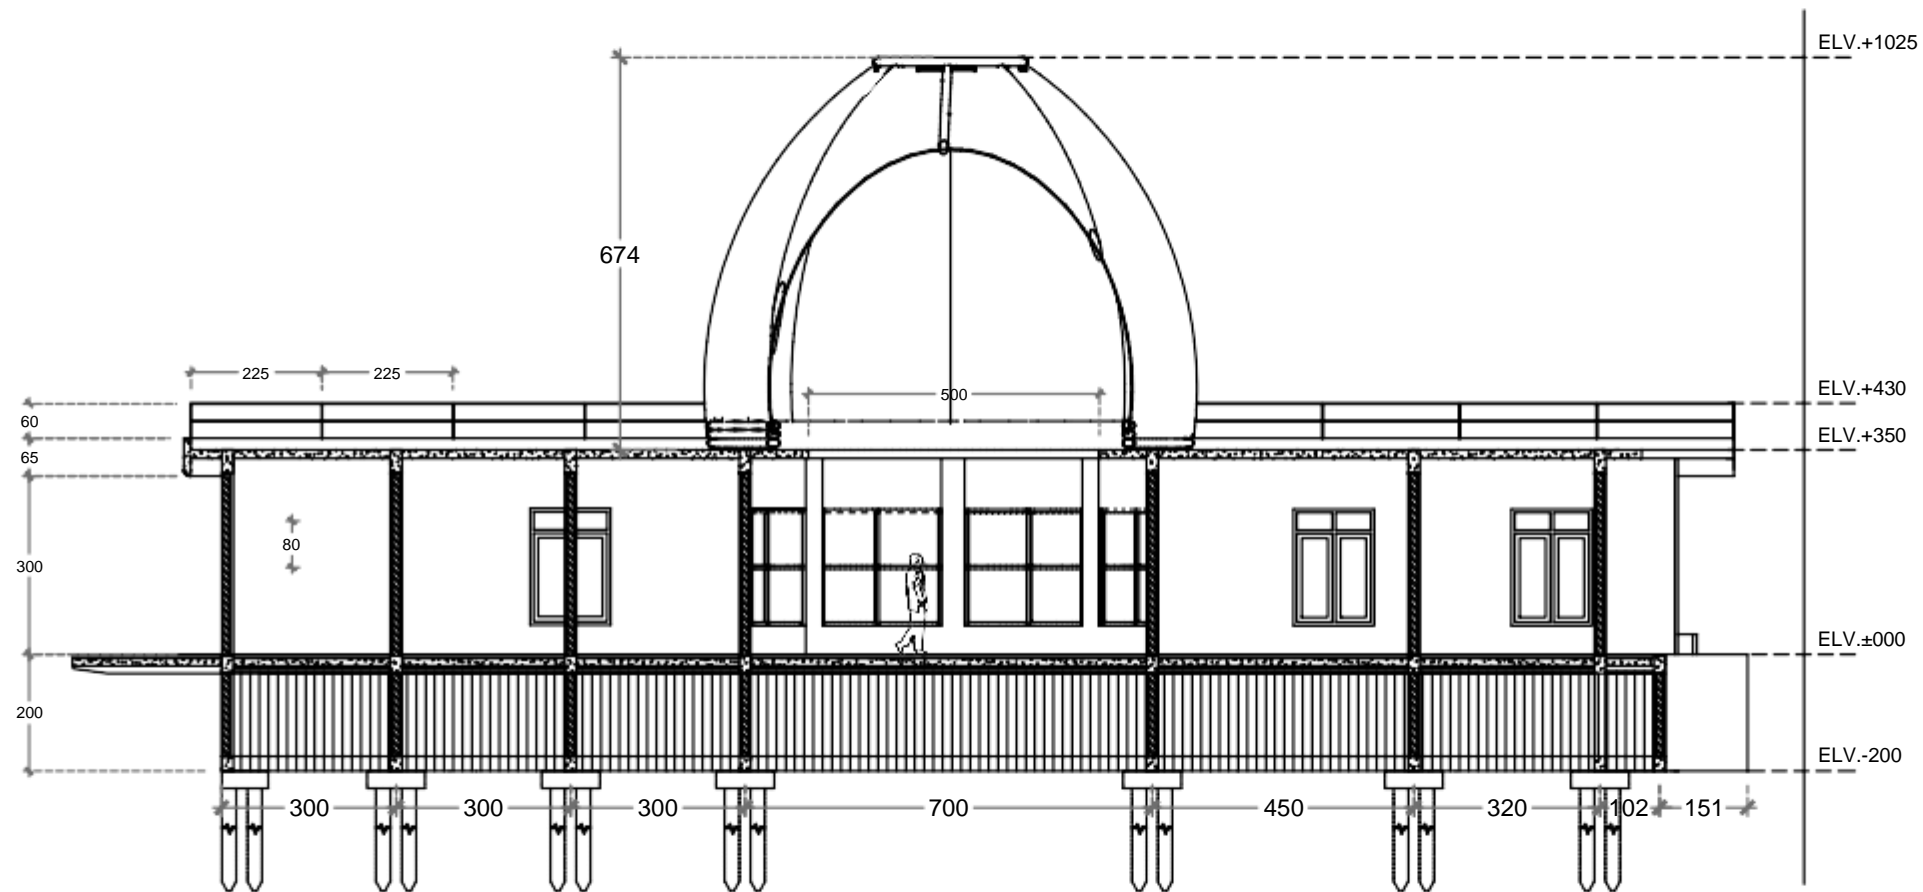

PROGRAM STUDI ARSITEKTUR
FAKULTAS TEKNIK
UNIVERSITAS MUHAMMADIYAH SURABAYA
Jl. Sutorejo no. 59, Kec. Mulyorejo, Kota Surabaya

MATA KULIAH

TUGAS AKHIR

NAMA TUGAS

PACIRAN MANGROVE RESORT
DENGAN PENDEKATAN
ARSITEKTUR BIOMIMIKRI

NAMA MAHASISWA

ALFAN FIKRI FATHONI
(20191332006)

DOSEN PEMBIMBING 1

ZURAIDA, S.T, M.T.
(0726047301)

DOSEN PEMBIMBING 2

Ir. UMMUL LATIEFA, M.Pd.I.
(07701015501)

CATATAN

JUDUL GAMBAR

SKALA

KODE GBR

NO. GBR

JML GBR

POT A-A GEDUNG C

1:130