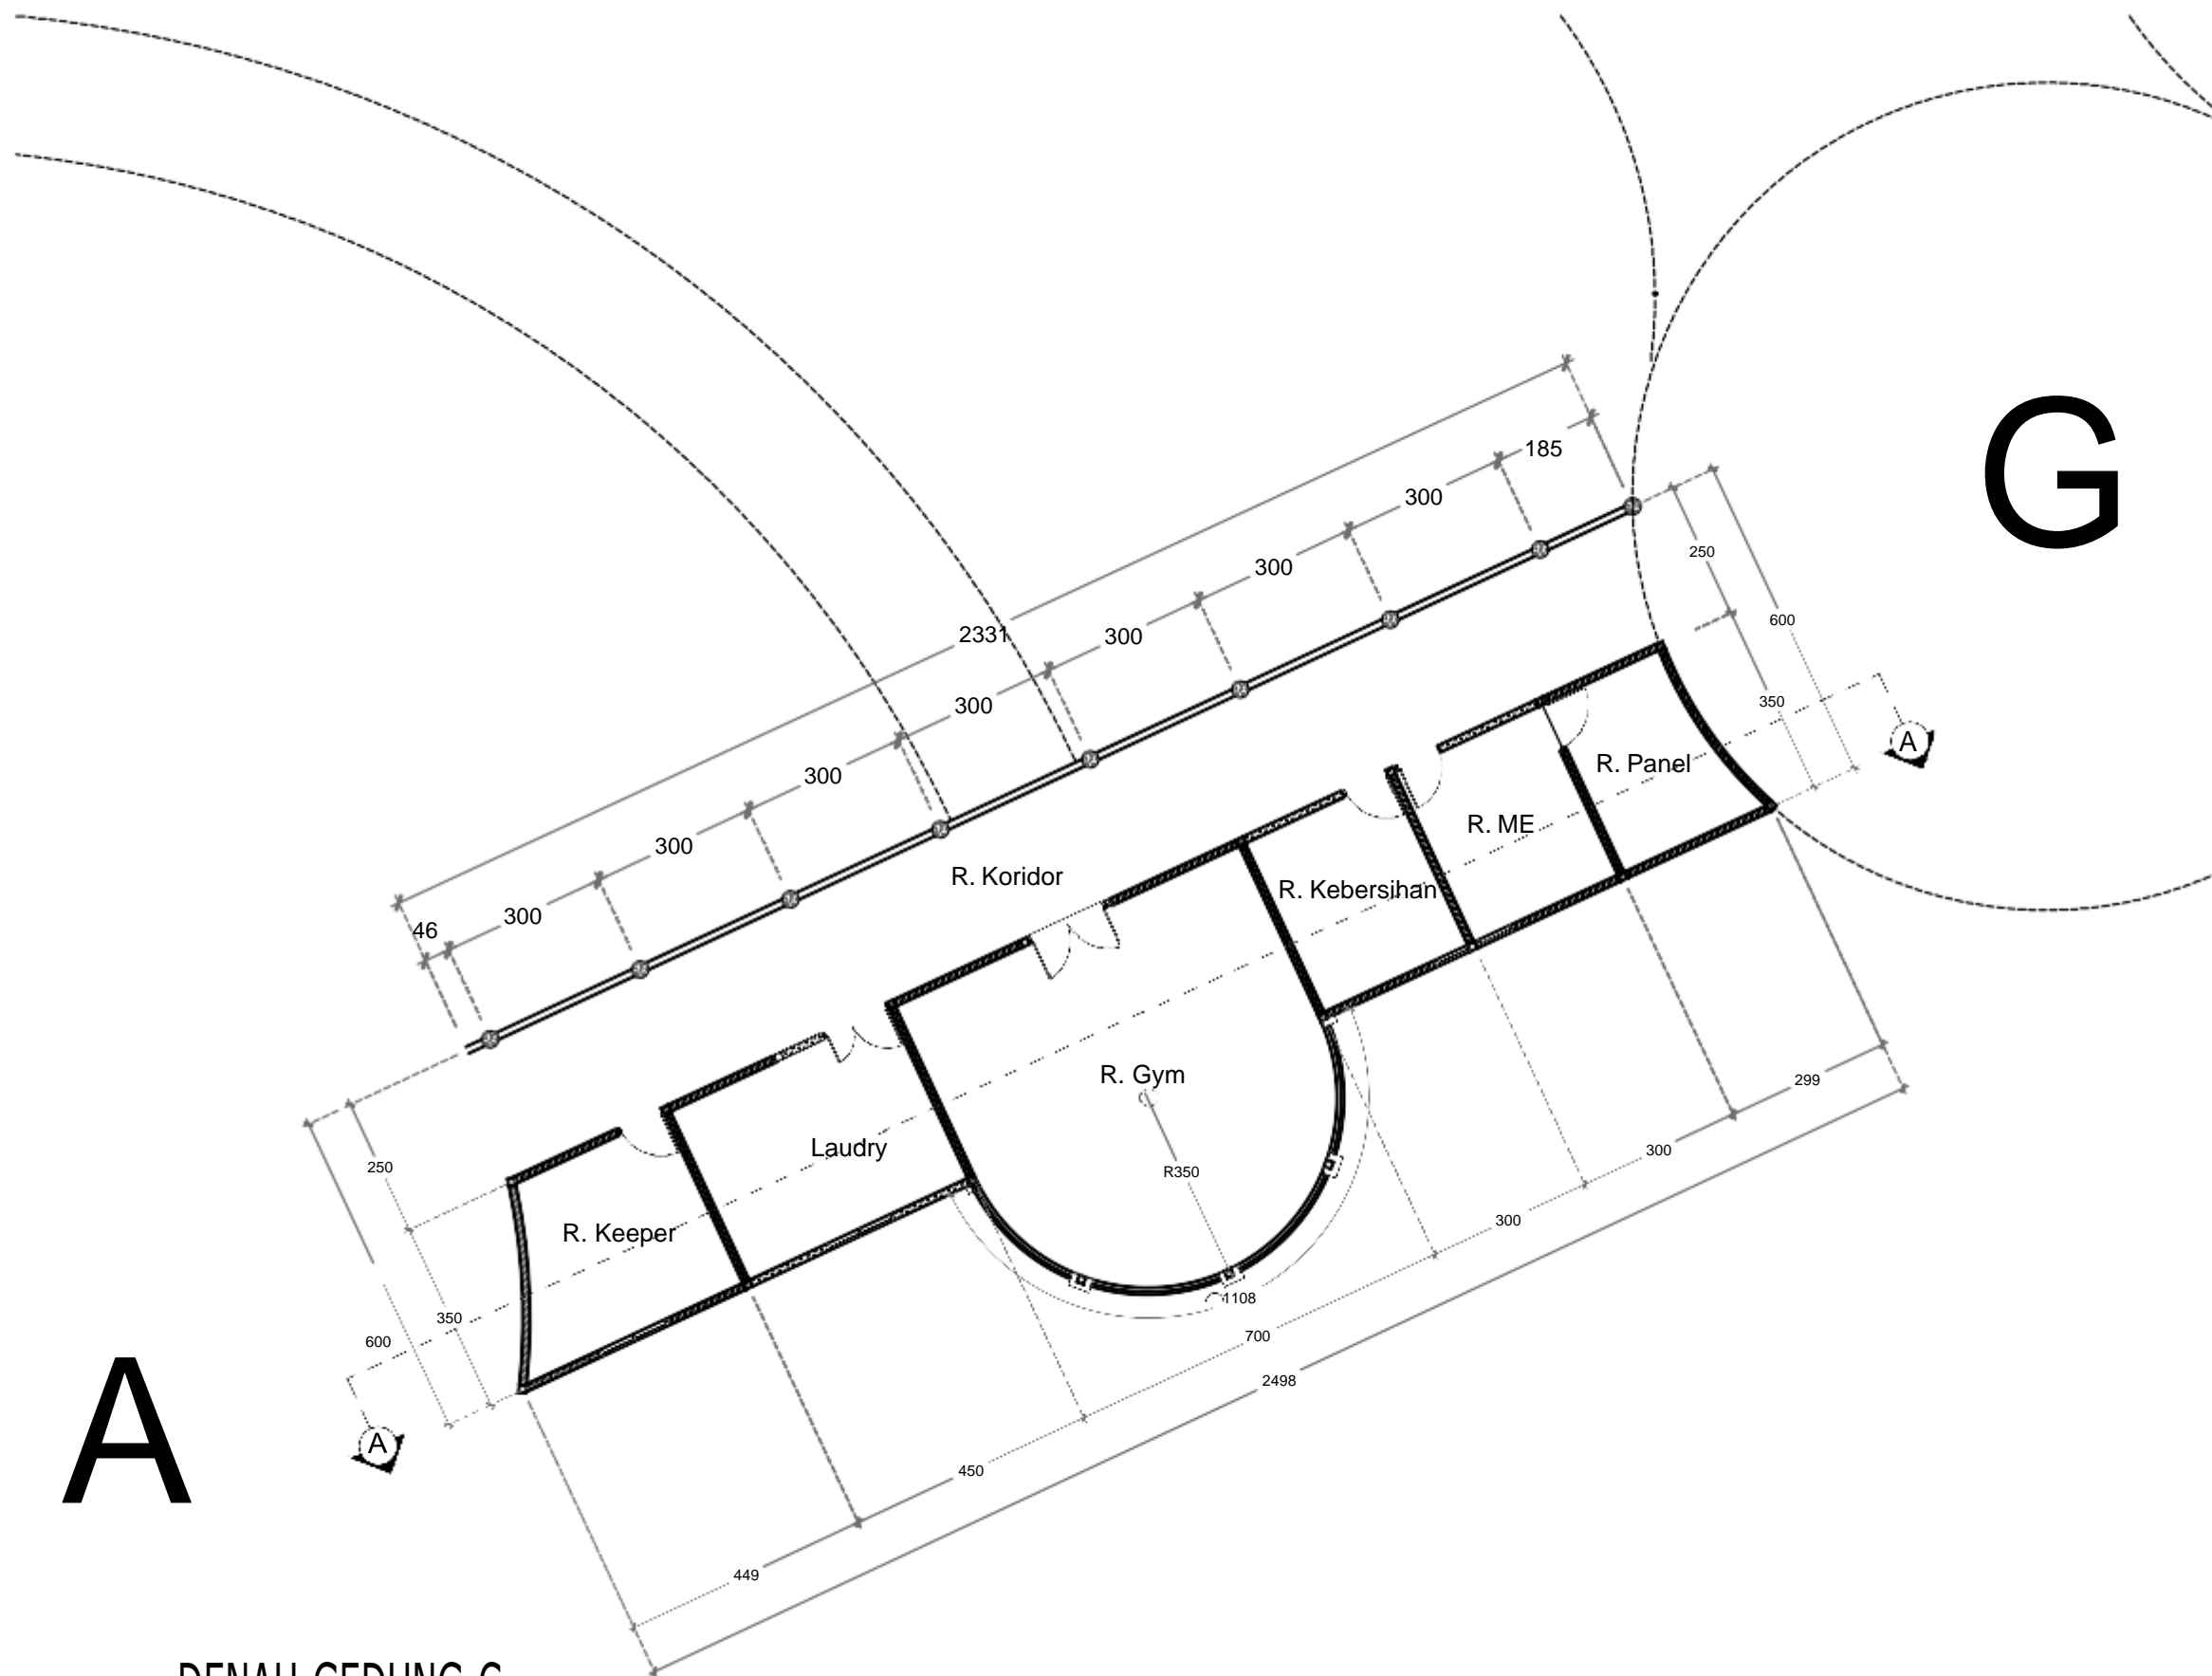

PROGRAM STUDI ARSITEKTUR
FAKULTAS TEKNIK
UNIVERSITAS MUHAMMADIYAH SURABAYA
Jl. Sutorejo no. 59, Kec. Mulyorejo, Kota Surabaya

MATA KULIAH

TUGAS AKHIR

NAMA TUGAS

PACIRAN MANGROVE RESORT
DENGAN PENDEKATAN
ARSITEKTUR BIOMIMIKRI

NAMA MAHASISWA

ALFAN FIKRI FATHONI
(20191332006)

DOSEN PEMBIMBING 1

ZURAIDA, S.T, M.T.
(0726047301)

DOSEN PEMBIMBING 2

Ir. UMMUL LATIEFA, M.Pd.I.
(07701015501)

CATATAN

JUDUL GAMBAR

SKALA

KODE GBR

NO. GBR

JML GBR

A

DENAH GEDUNG C

1:130

G