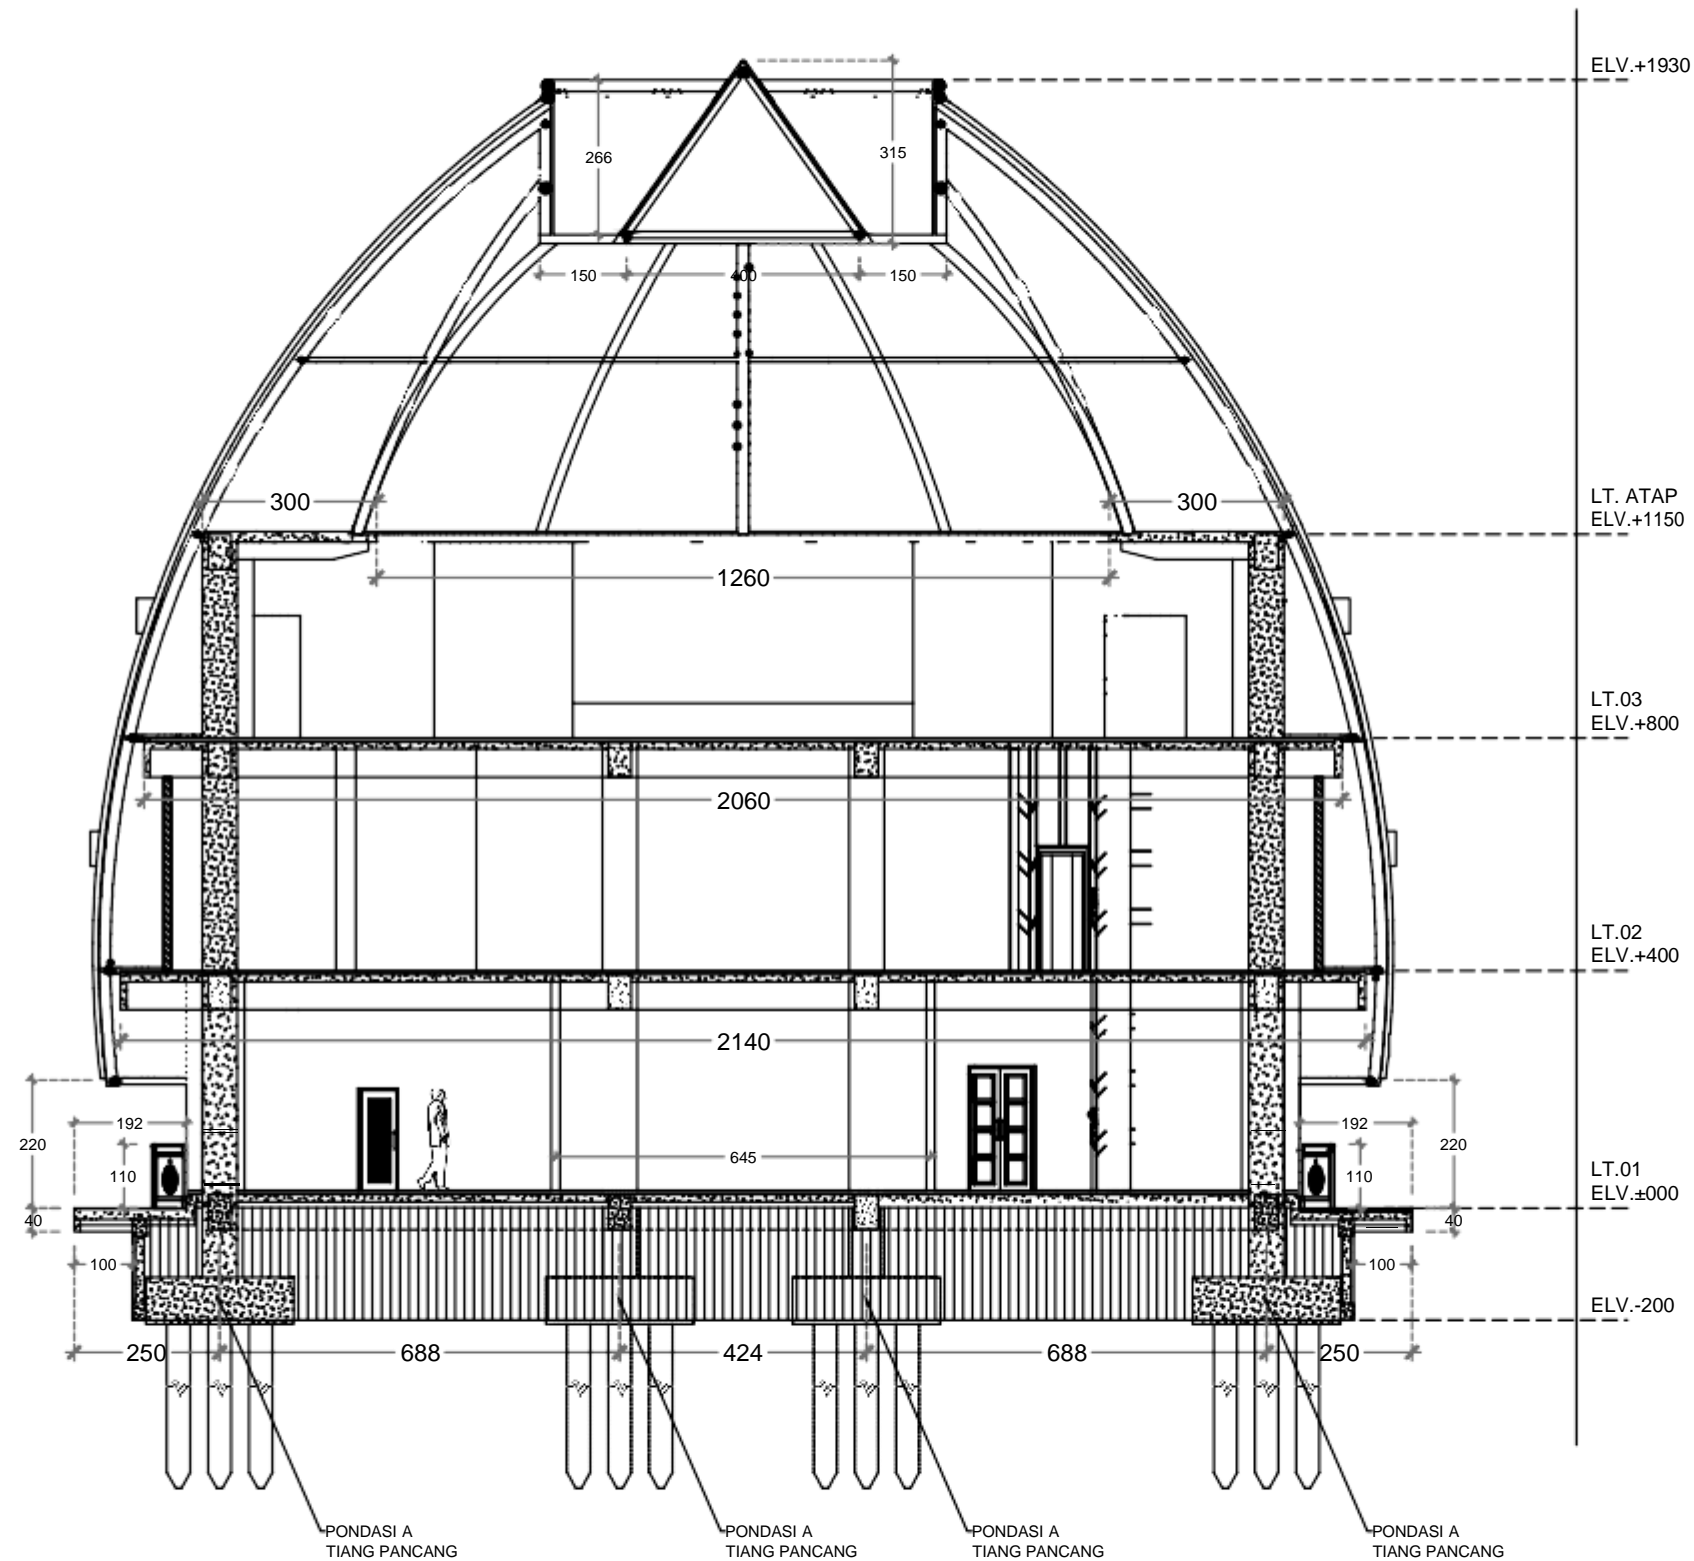

SKALA

KODE GBR

NO. GBR

JML GBR

POT B-B GEDUNGA (Flower Buds)

1:130

PROGRAM STUDI ARSITEKTUR
 FAKULTAS TEKNIK
 UNIVERSITAS MUHAMMADIYAH SURABAYA
 Jl. Sutorejo no. 59, Kec. Mulyorejo, Kota Surabaya

MATA KULIAH