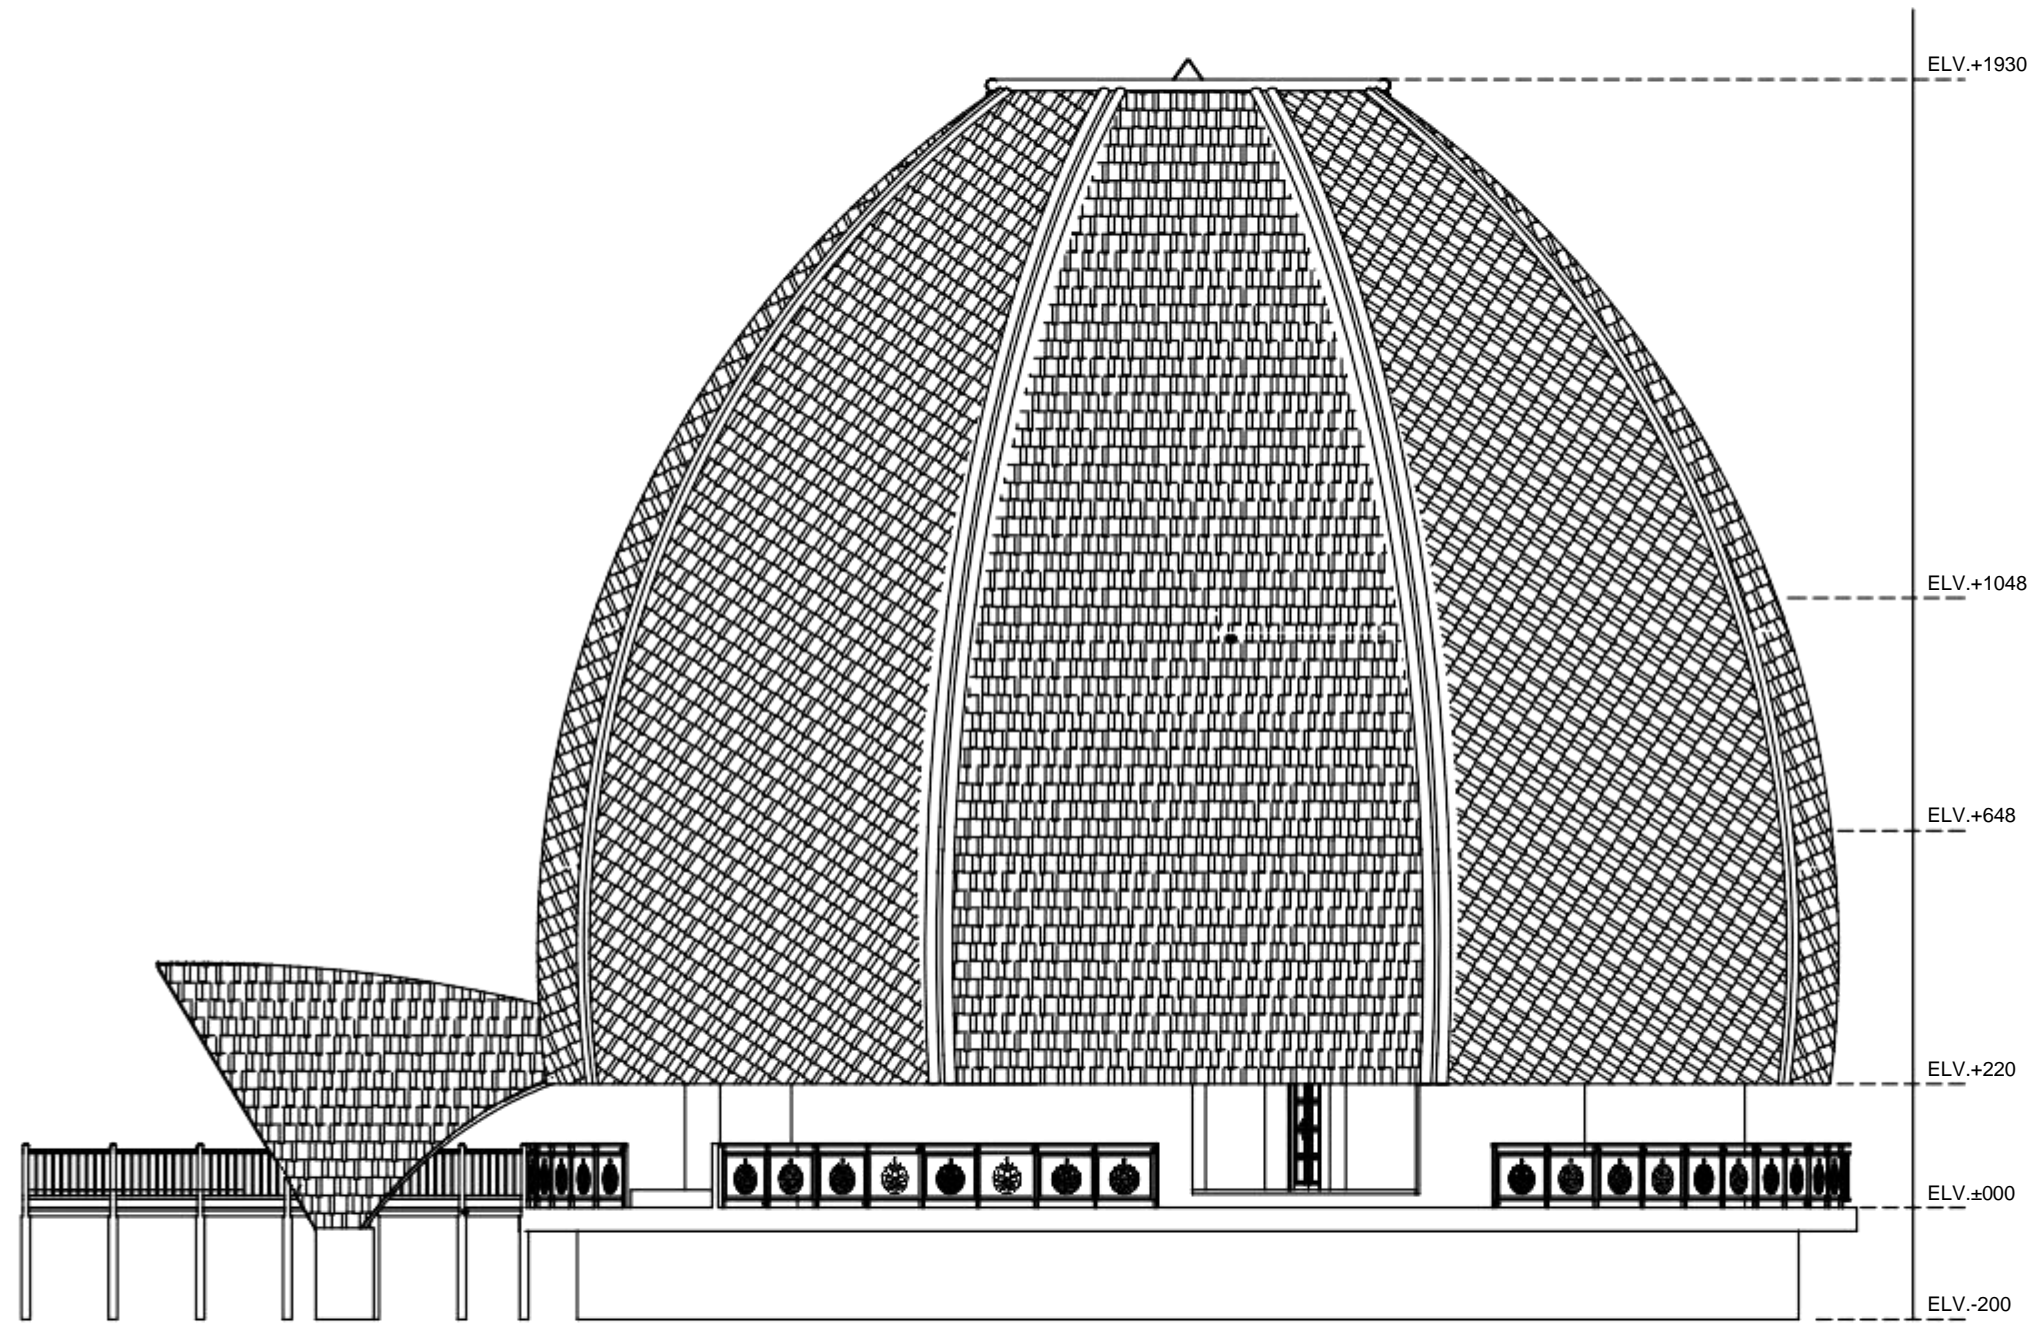

PROGRAM STUDI ARSITEKTUR
FAKULTAS TEKNIK
UNIVERSITAS MUHAMMADIYAH SURABAYA
Jl. Sutorejo no. 59, Kec. Mulyorejo, Kota Surabaya

MATA KULIAH

TUGAS AKHIR

NAMA TUGAS

PACIRAN MANGROVE RESORT
DENGAN PENDEKATAN
ARSITEKTUR BIOMIMIKRI

NAMA MAHASISWA

ALFAN FIKRI FATHONI
(20191332006)

DOSEN PEMBIMBING 1

ZURAIDA, S.T, M.T.
(0726047301)

DOSEN PEMBIMBING 2

Ir. UMMUL LATIEFA, M.Pd.I.
(07701015501)

CATATAN

JUDUL GAMBAR

SKALA

KODE GBR

NO. GBR

JML GBR

TAMPAK SAMPING GEDUNG A (Flower Buds)

1:130