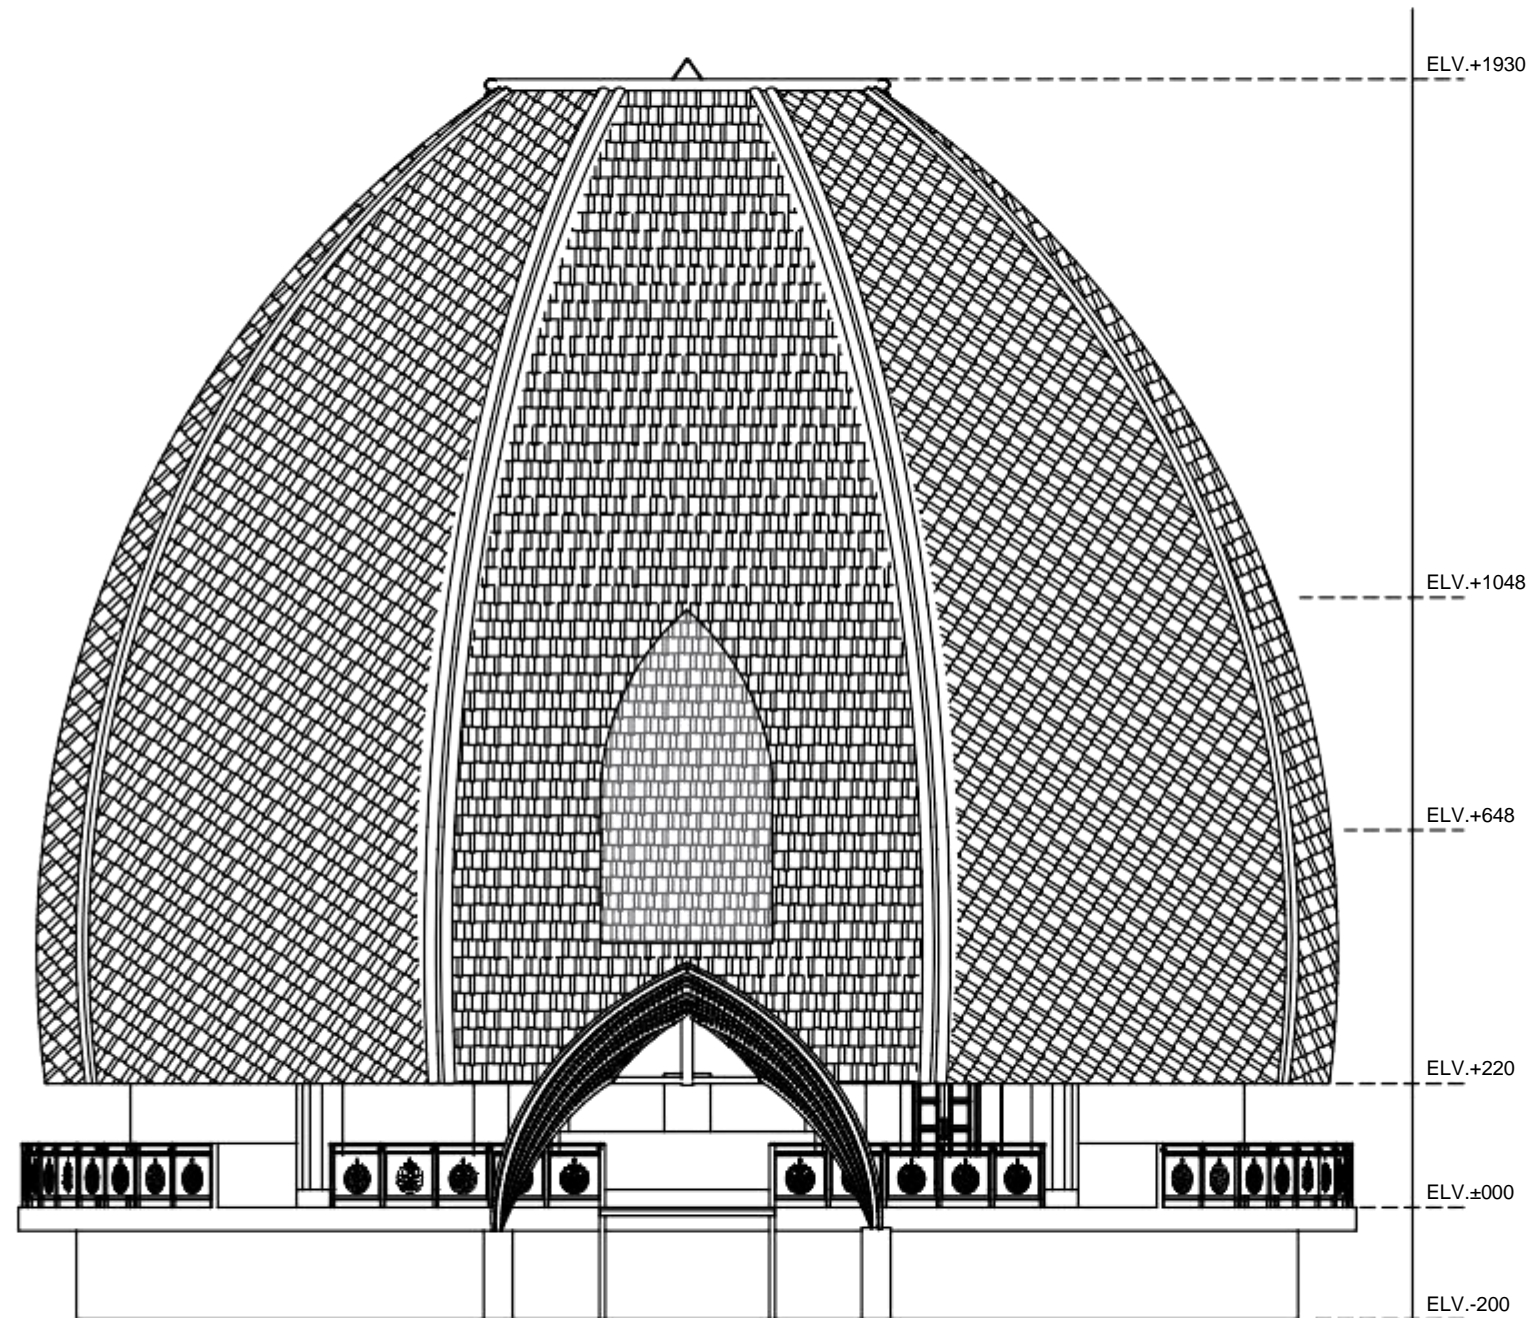

Ir. UMMUL LATIEFA, M.Pd.I.
(07701015501)

CATATAN

JUDUL GAMBAR

SKALA

KODE GBR

NO. GBR

JML GBR

TAMPAK DEPAN GEDUNG A (Flower Buds)