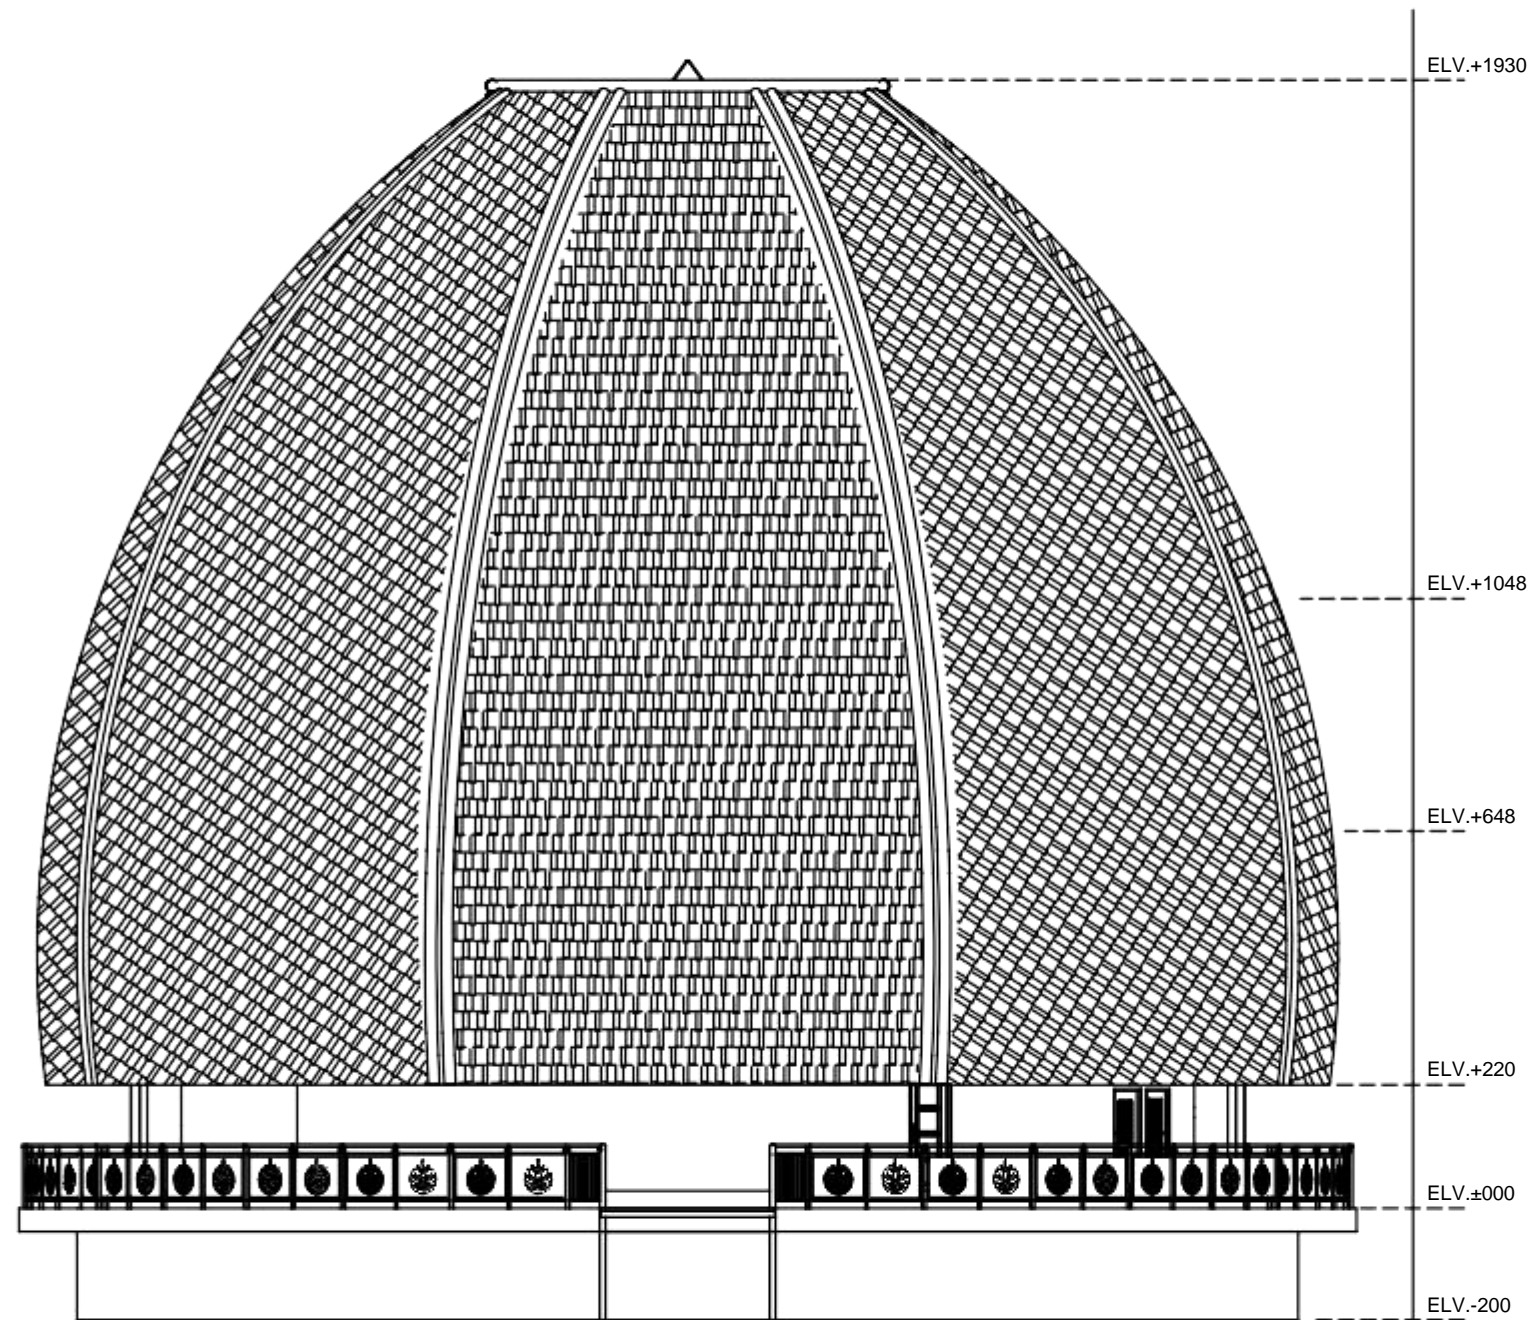

PROGRAM STUDI ARSITEKTUR
FAKULTAS TEKNIK
UNIVERSITAS MUHAMMADIYAH SURABAYA
Jl. Sutorejo no. 59, Kec. Mulyorejo, Kota Surabaya

MATA KULIAH

TUGAS AKHIR

NAMA TUGAS

PACIRAN MANGROVE RESORT
DENGAN PENDEKATAN
ARSITEKTUR BIOMIMIKRI

NAMA MAHASISWA

ALFAN FIKRI FATHONI
(20191332006)

DOSEN PEMBIMBING 1

ZURAIDA, S.T, M.T.
(0726047301)

DOSEN PEMBIMBING 2

Ir. UMMUL LATIEFA, M.Pd.I.
(07701015501)

CATATAN

JUDUL GAMBAR

SKALA

KODE GBR

NO. GBR

JML GBR

TAMPAK BELAKANG GEDUNG A (Flower Buds)

1 : 130