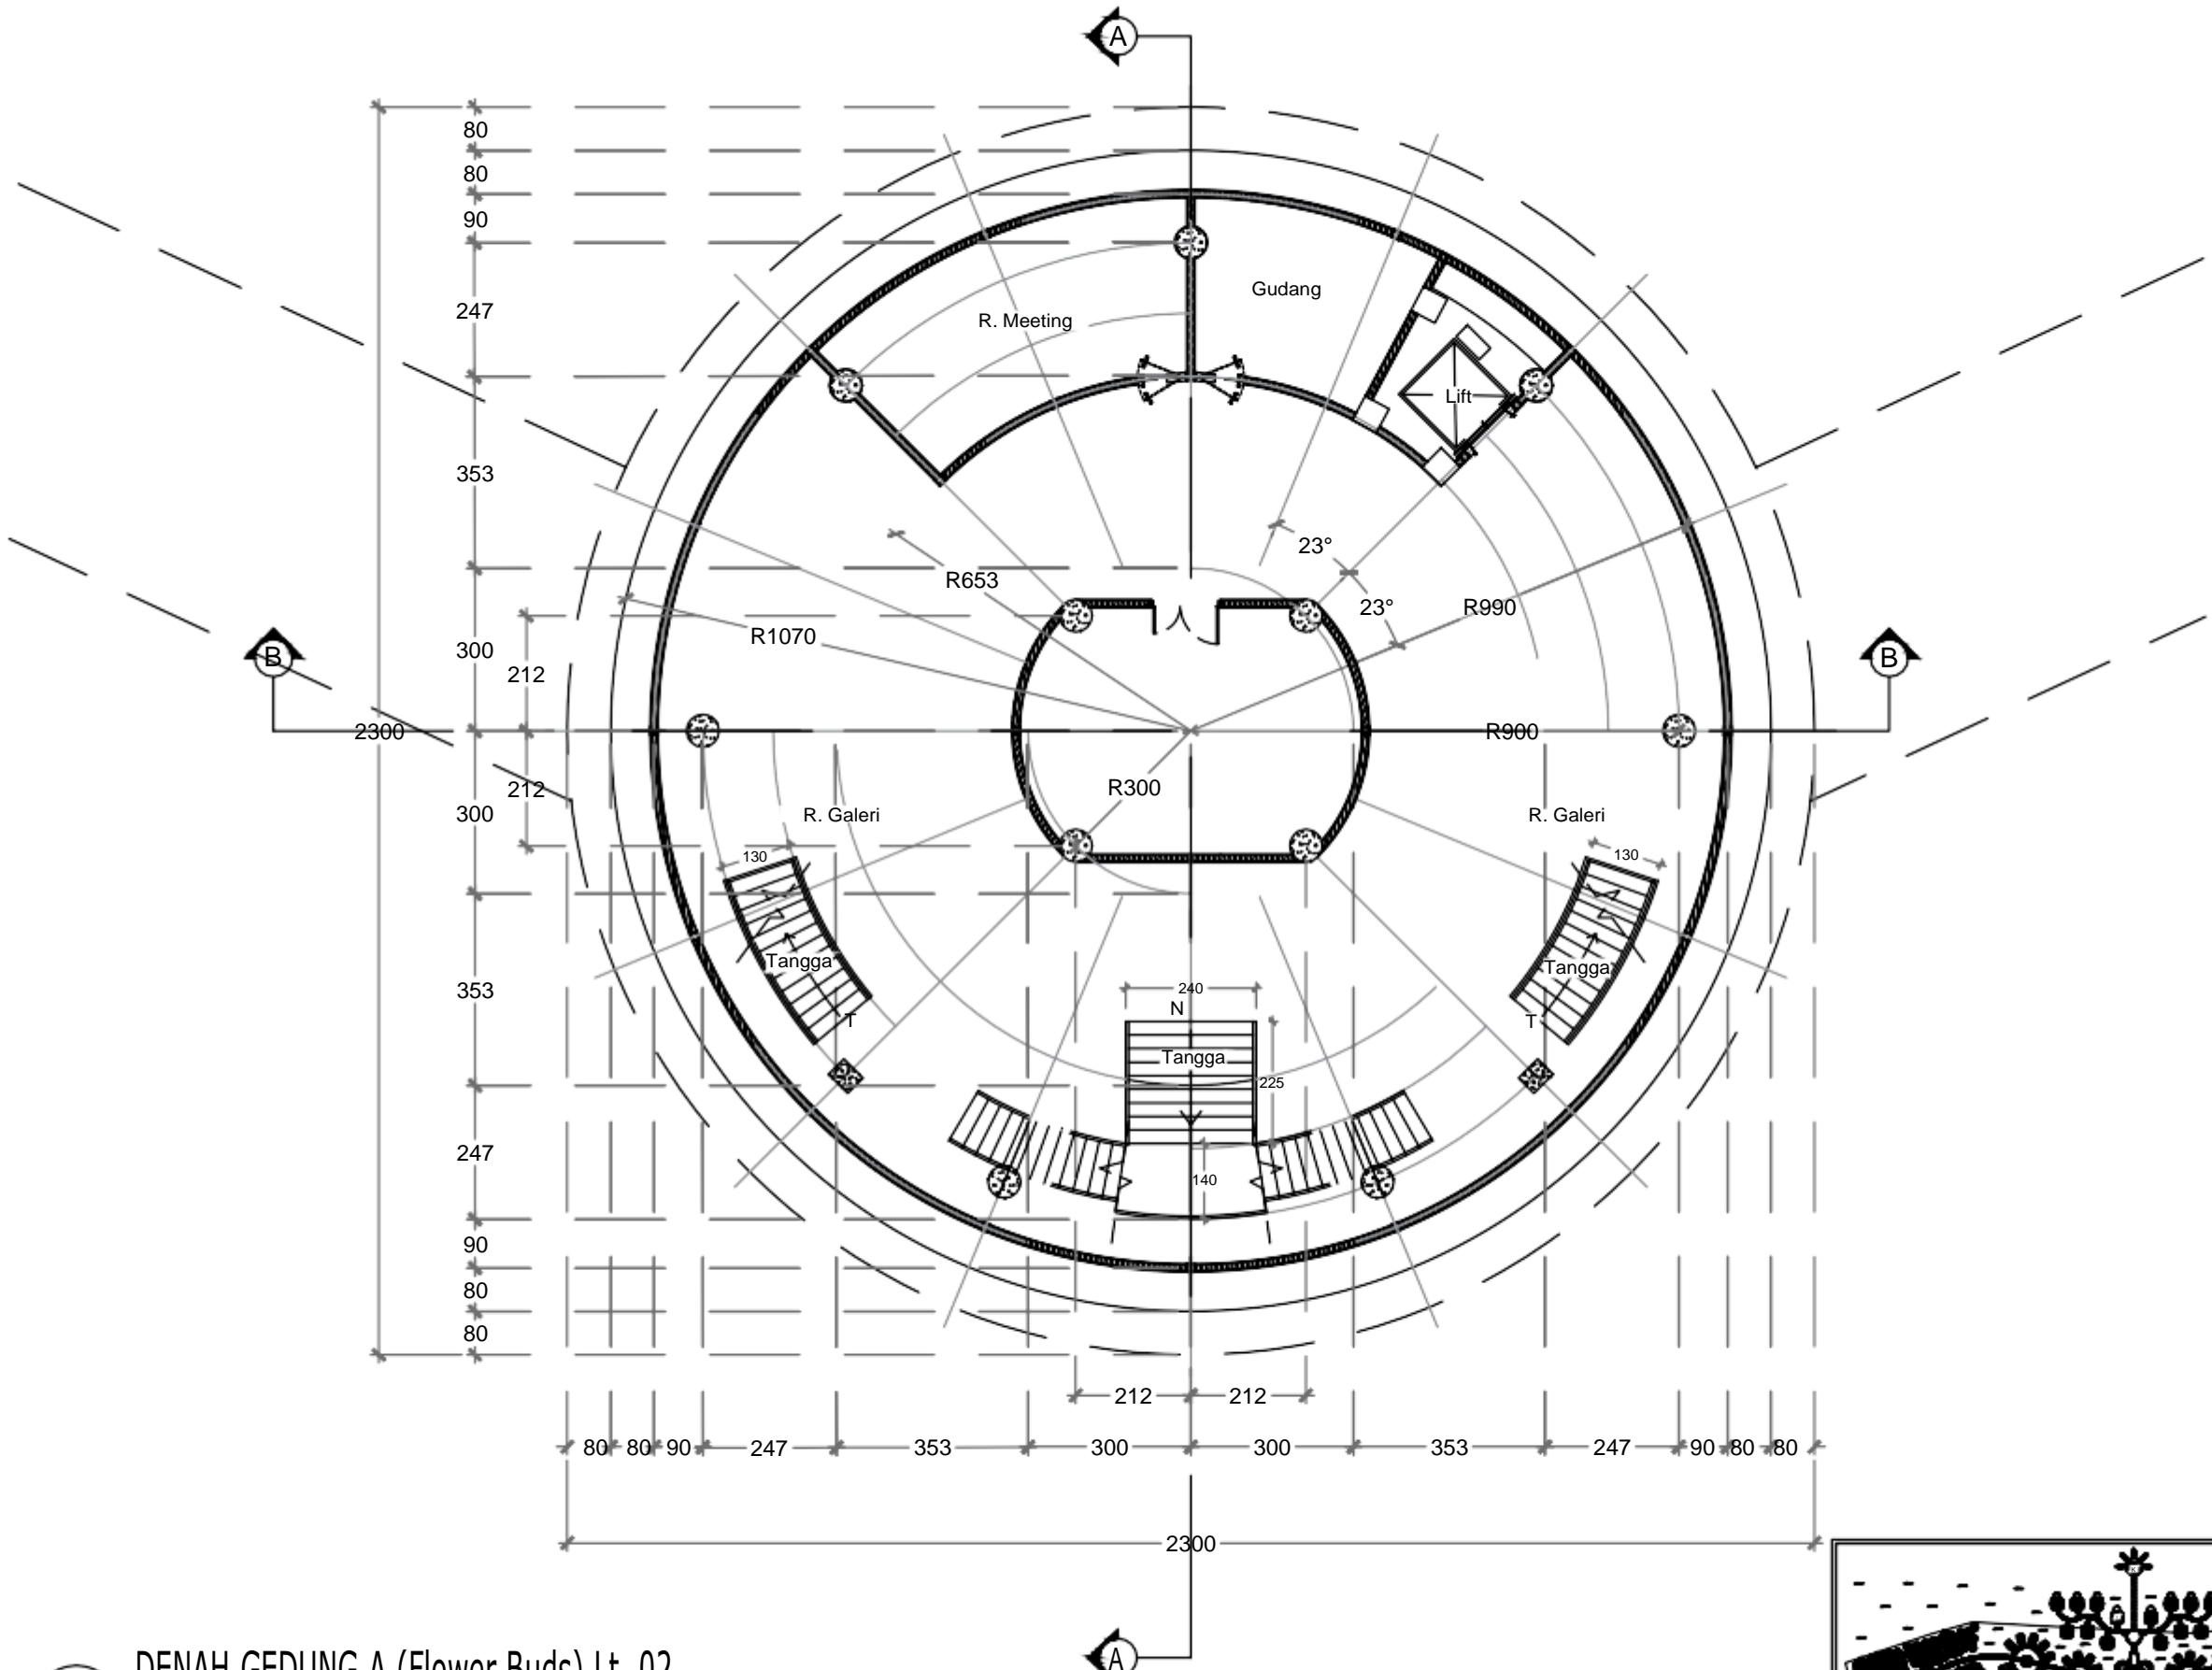

Ir. UMMUL LATIEFA, M.Pd.I.
 (07701015501)

CATATAN

JUDUL GAMBAR

SKALA

KODE GBR

NO. GBR

JML GBR

DENAH GEDUNG A (Flower Buds) Lt. 02