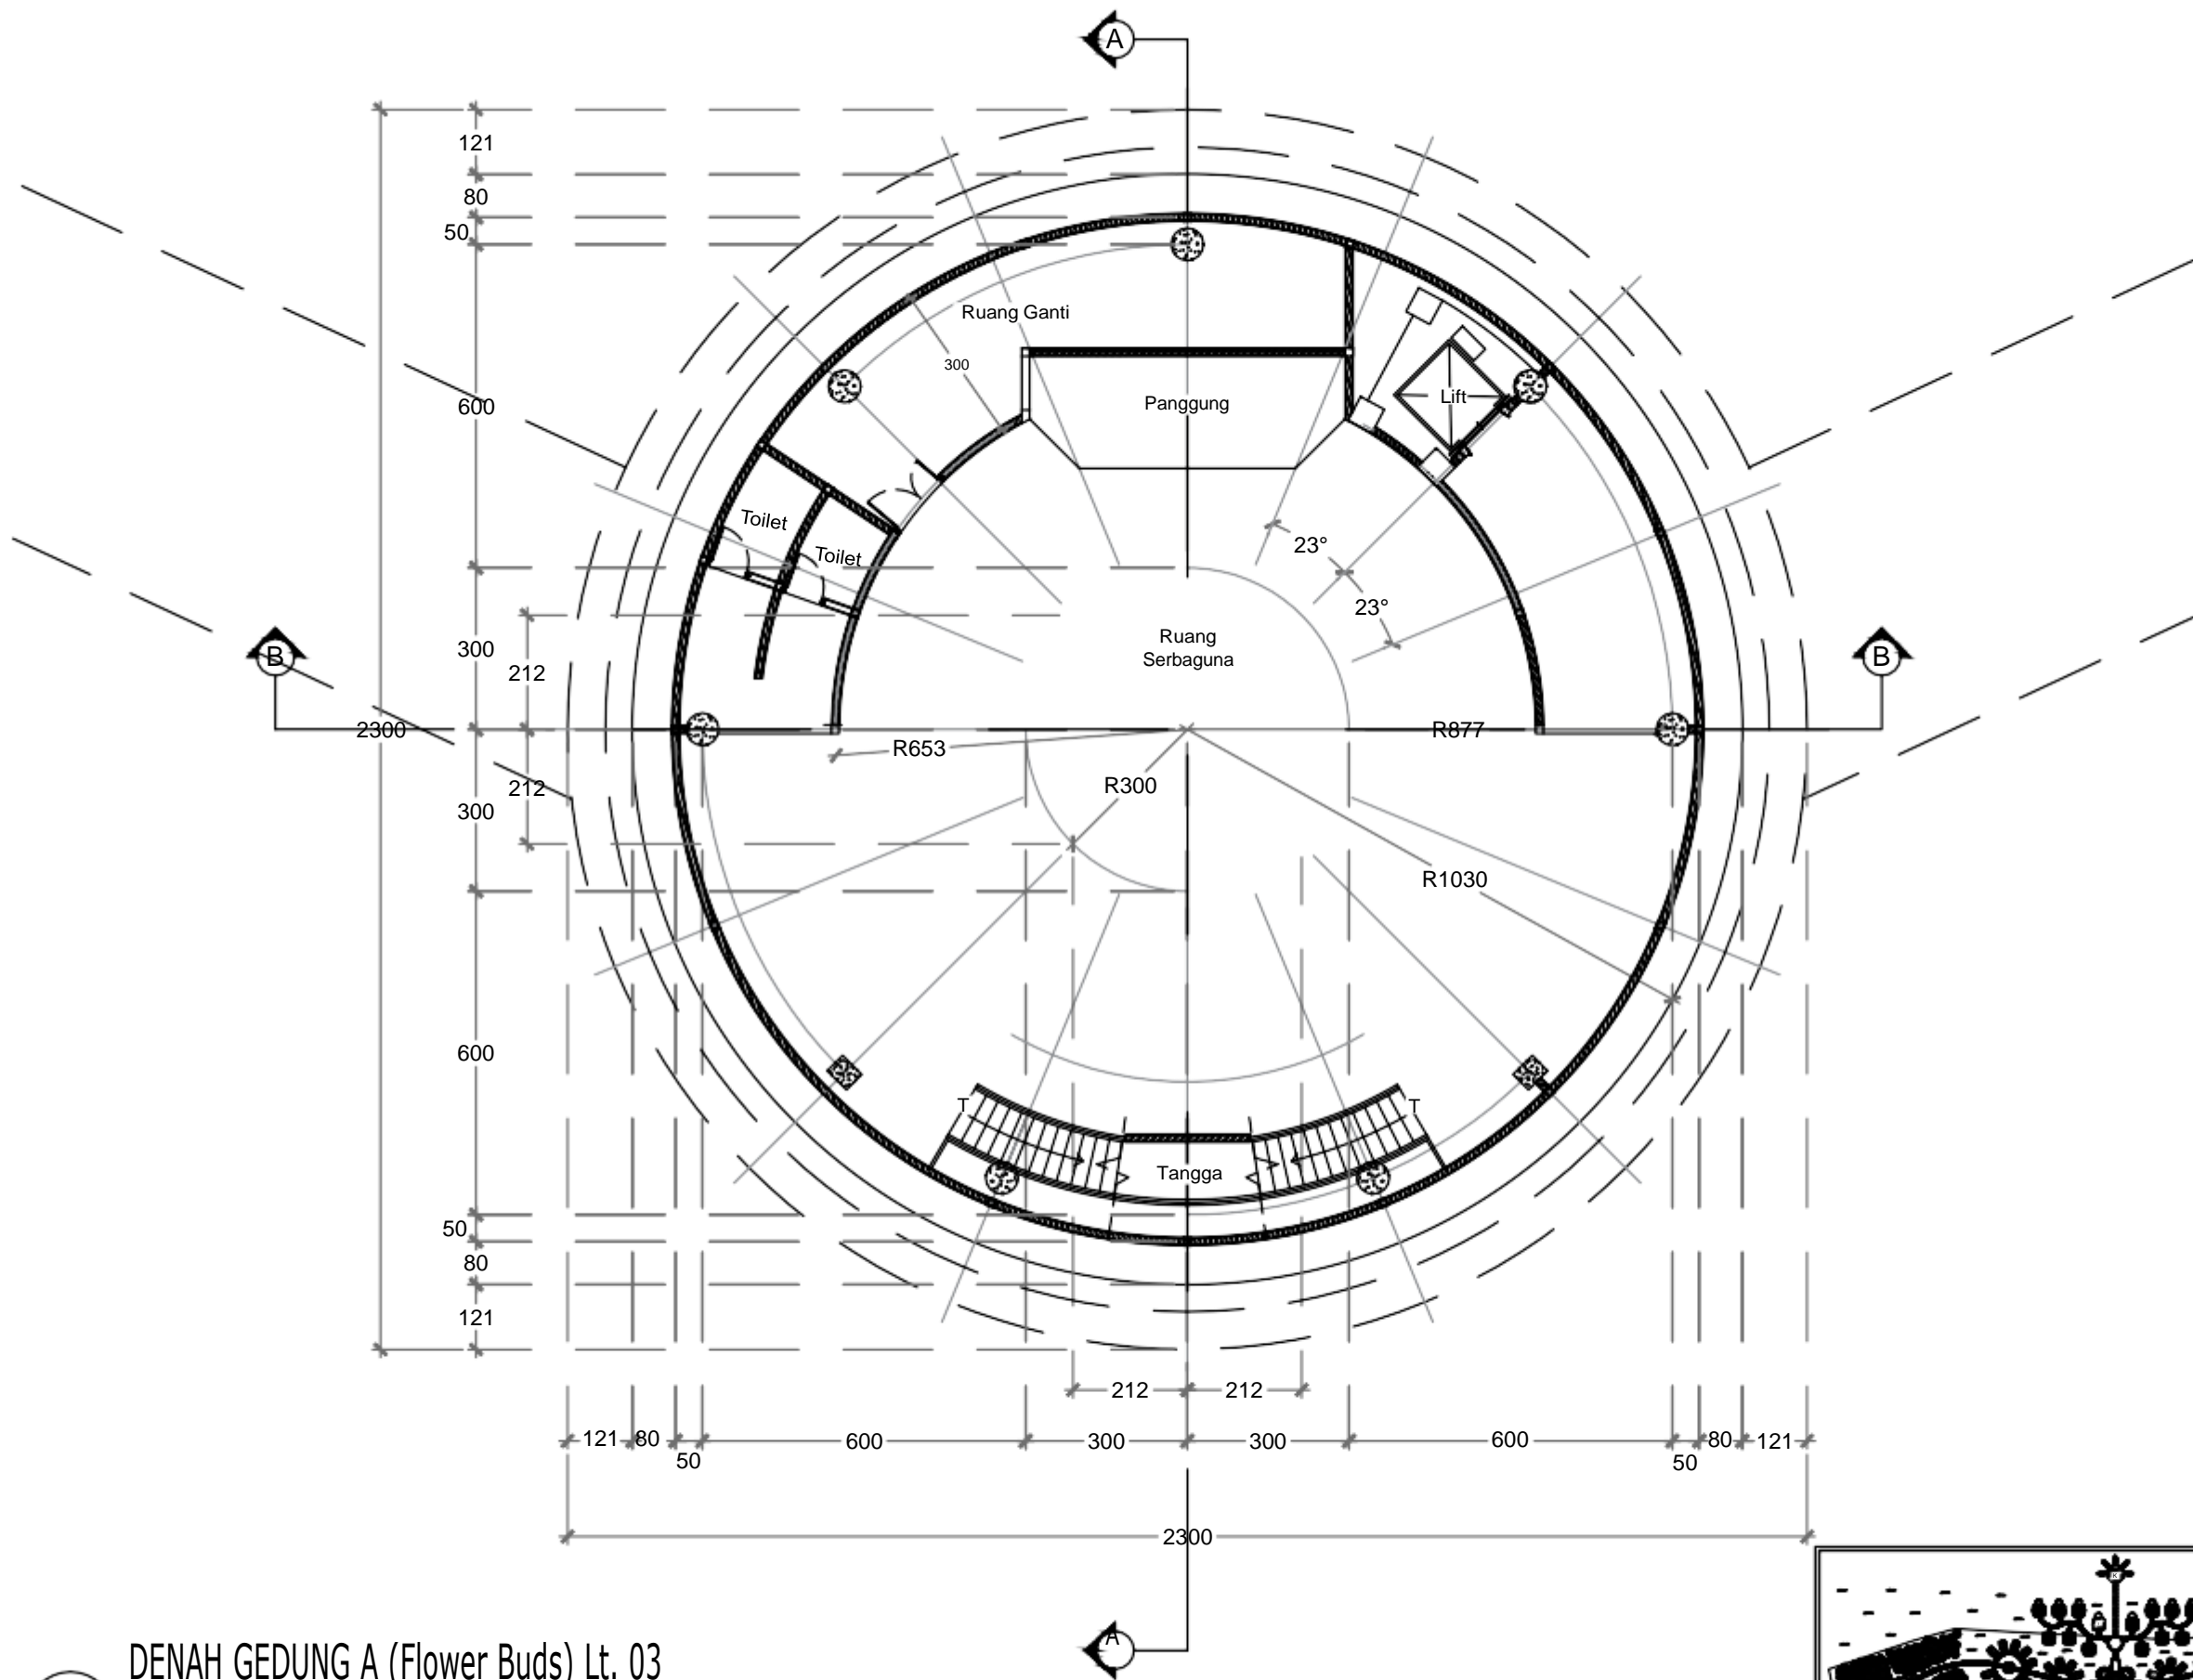

PROGRAM STUDI ARSITEKTUR
FAKULTAS TEKNIK
UNIVERSITAS MUHAMMADIYAH SURABAYA
Jl. Sutorejo no. 59, Kec. Mulyorejo, Kota Surabaya

MATA KULIAH

TUGAS AKHIR

NAMA TUGAS

PACIRAN MANGROVE RESORT
DENGAN PENDEKATAN
ARSITEKTUR BIOMIMIKRI

NAMA MAHASISWA

ALFAN FIKRI FATHONI
(20191332006)

DOSEN PEMBIMBING 1

ZURAIDA, S.T, M.T.
(0726047301)

DOSEN PEMBIMBING 2

Ir. UMMUL LATIEFA, M.Pd.I.
(07701015501)

CATATAN

JUDUL GAMBAR

SKALA

KODE GBR

NO. GBR

JML GBR

1:130