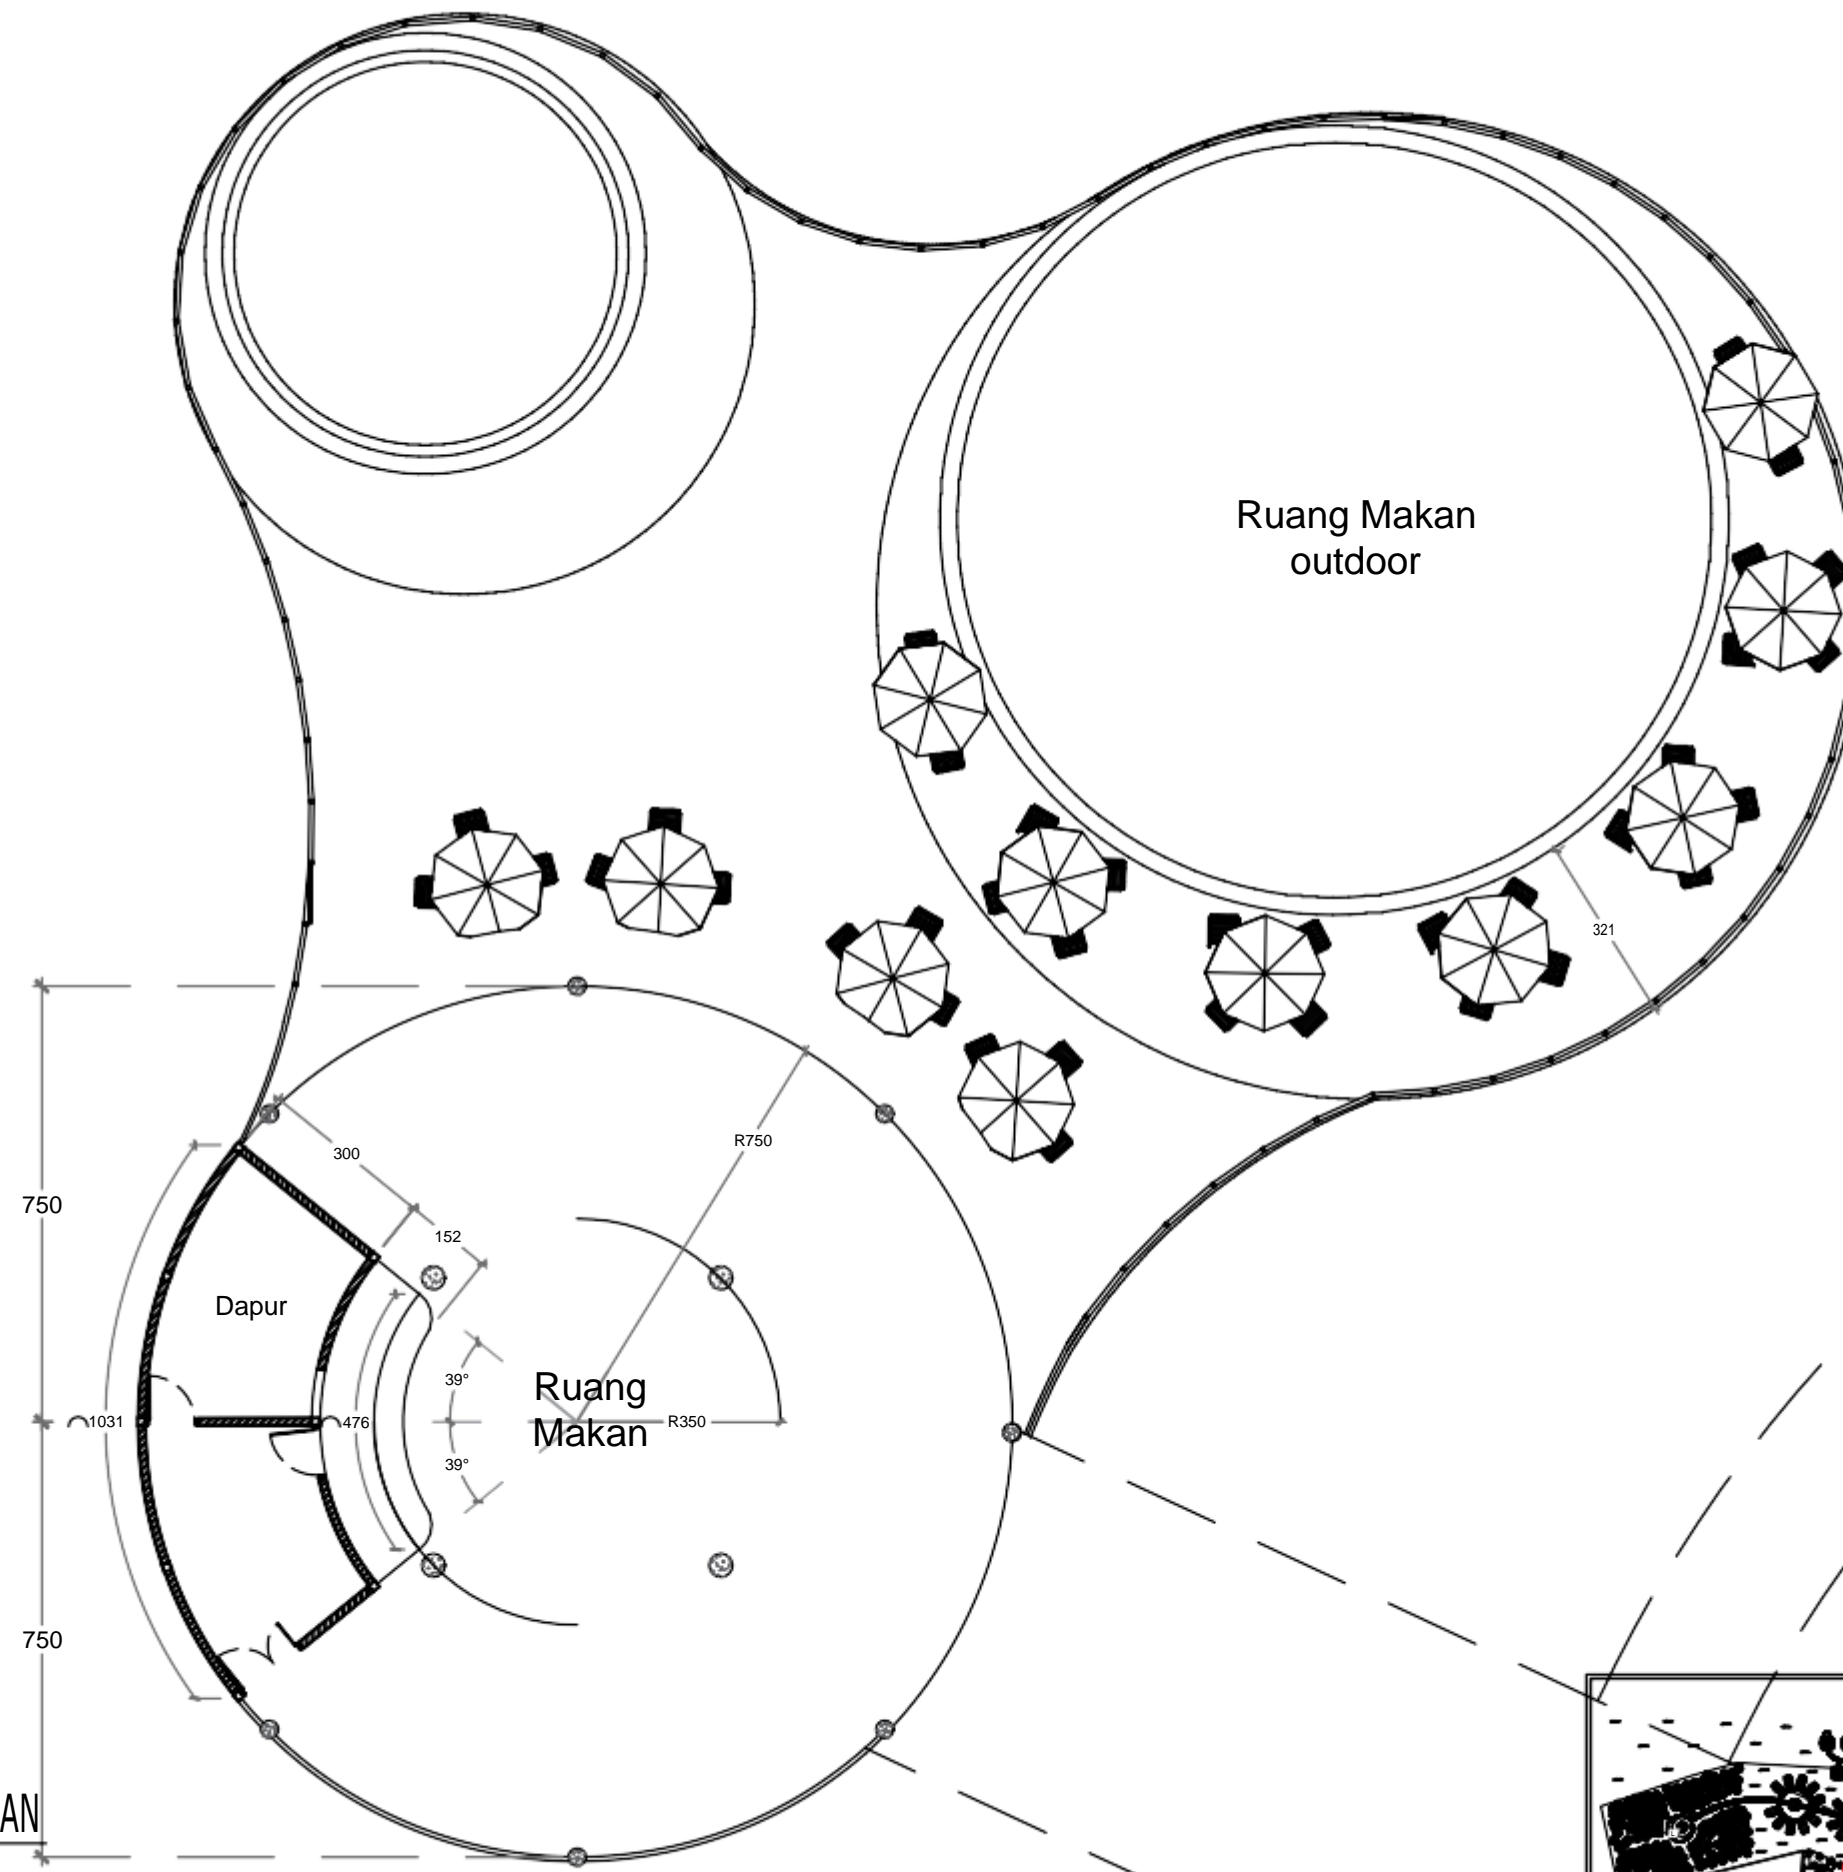

DENAH RESTORAN

1 : 130

PROGRAM STUDI ARSITEKTUR
 FAKULTAS TEKNIK
 UNIVERSITAS MUHAMMADIYAH SURABAYA
 Jl. Sutorejo no. 59, Kec. Mulyorejo, Kota Surabaya

MATA KULIAH

TUGAS AKHIR

NAMA TUGAS

PACIRAN MANGROVE RESORT
 DENGAN PENDEKATAN
 ARSITEKTUR BIOMIMIKRI