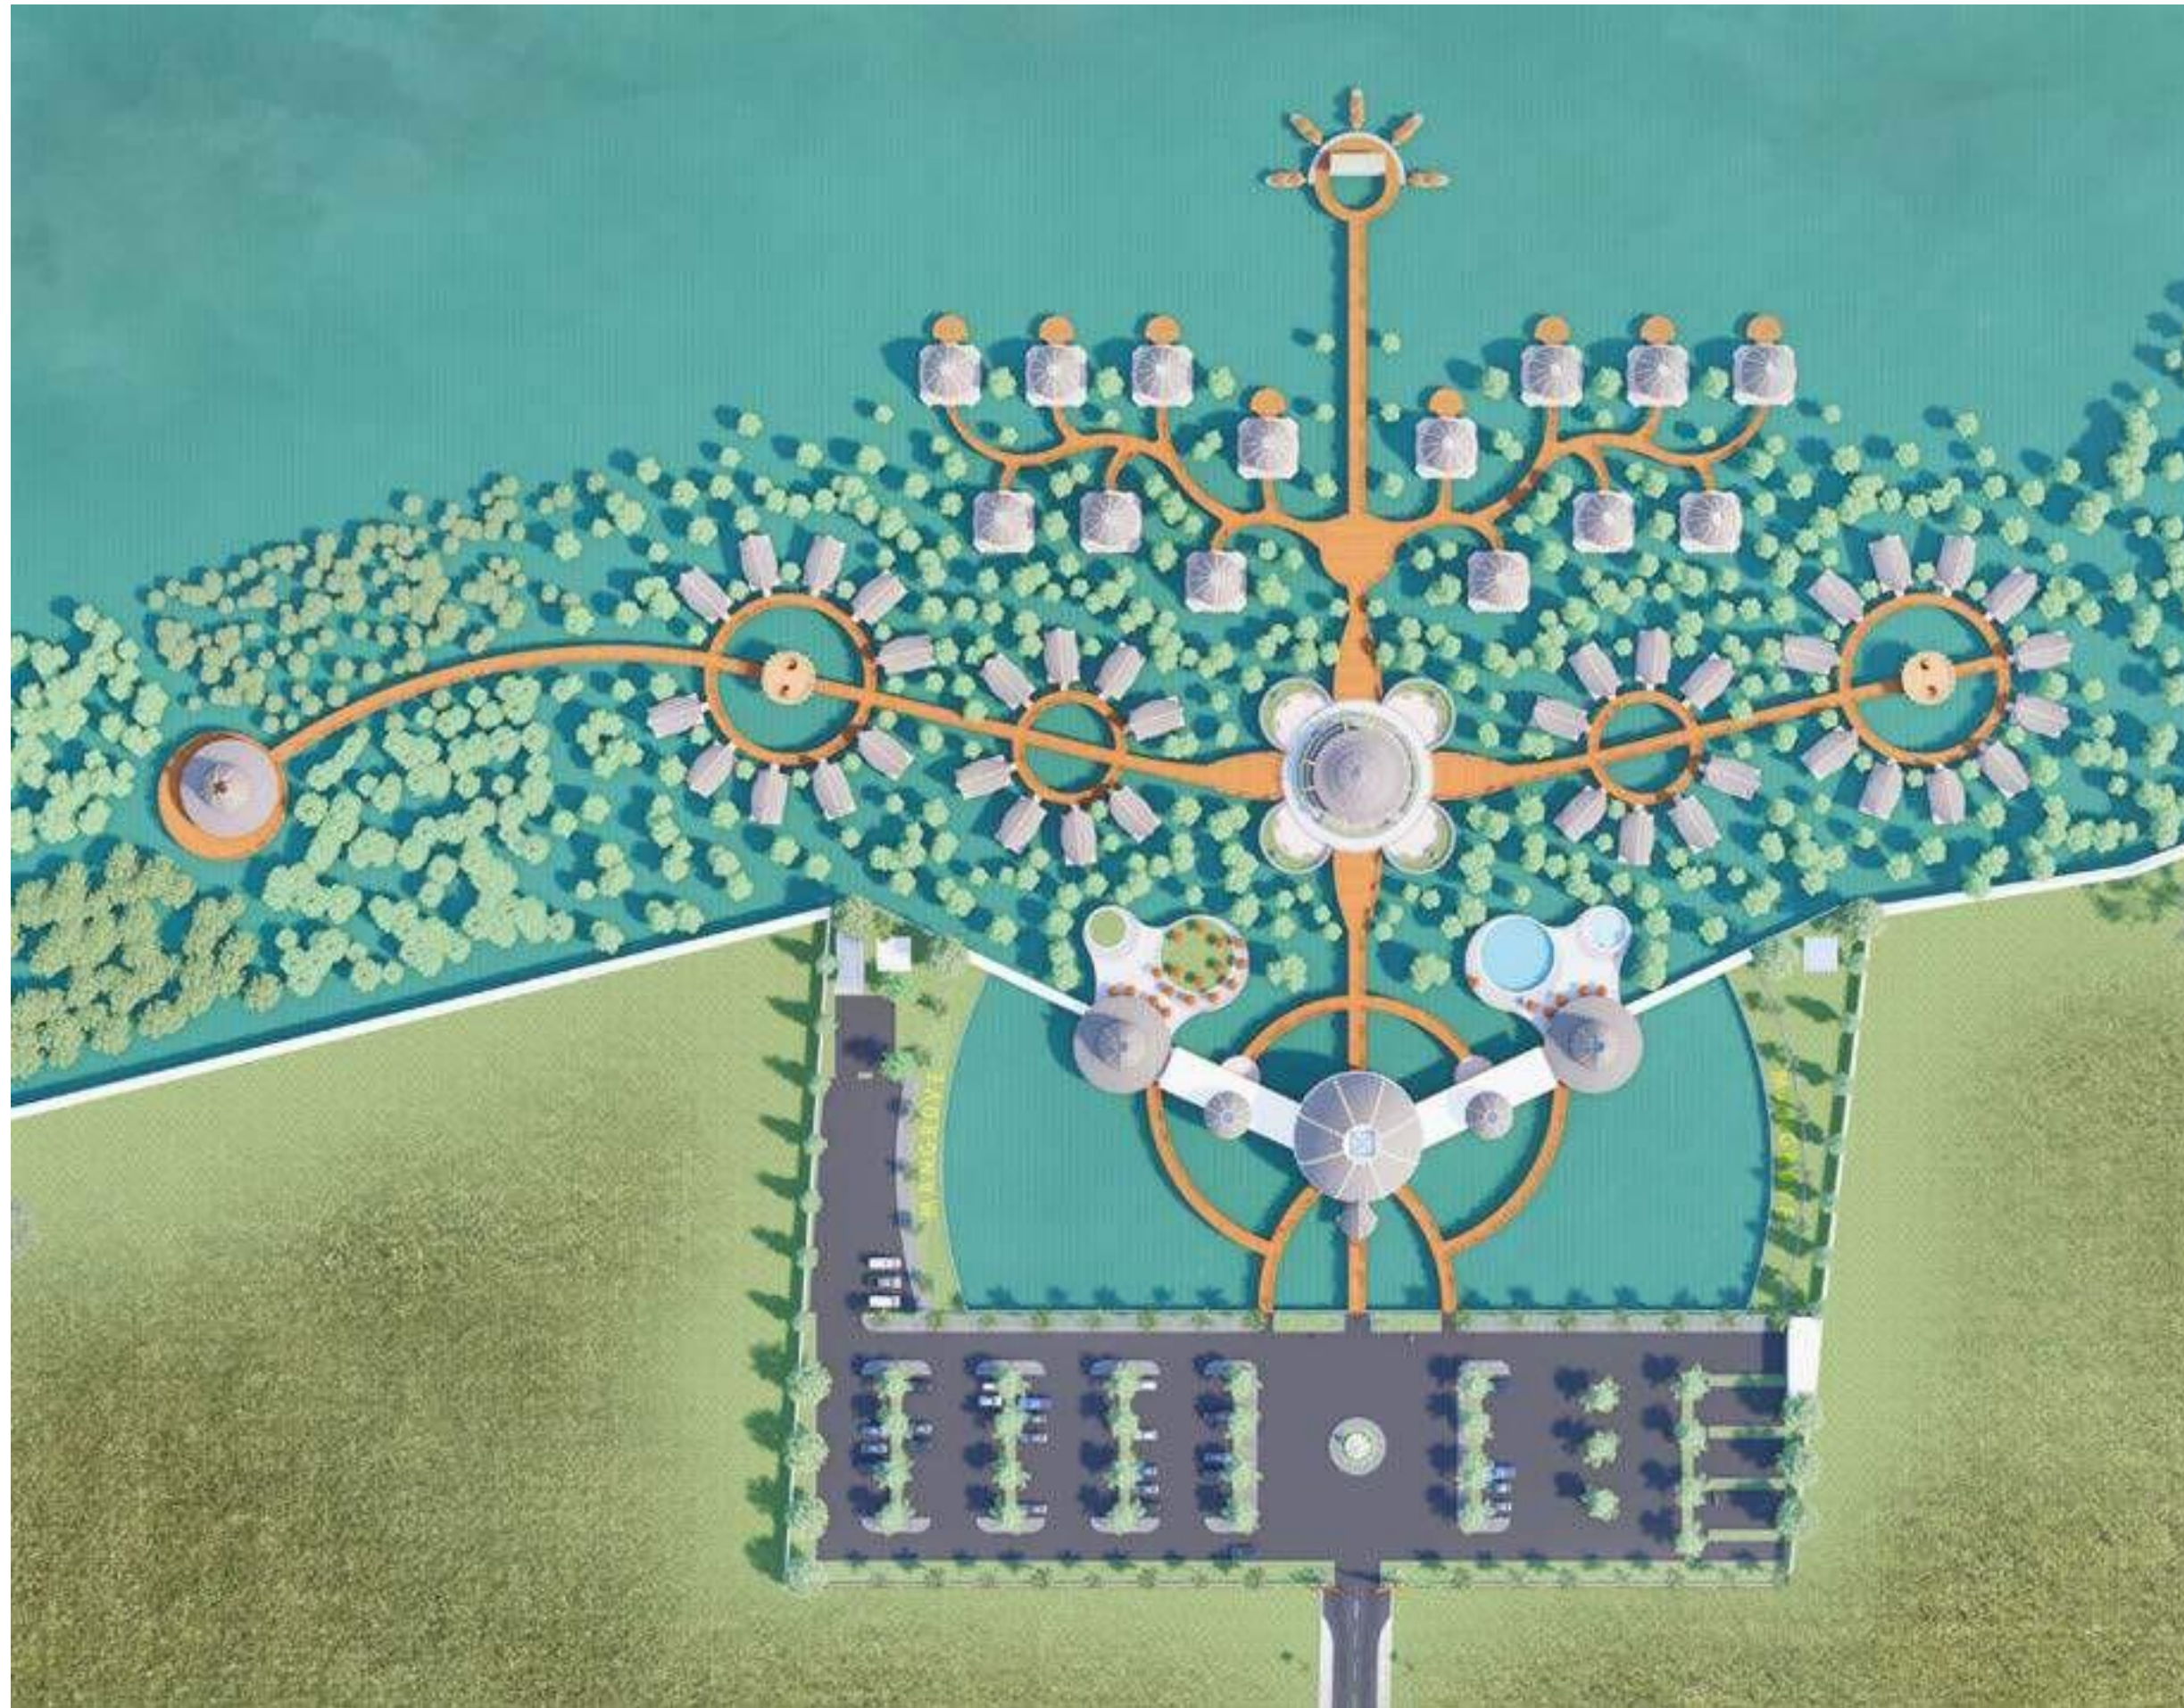

DENAH RESTORAN

1 : 130

PROGRAM STUDI ARSITEKTUR
 FAKULTAS TEKNIK
 UNIVERSITAS MUHAMMADIYAH SURABAYA
 Jl. Sutorejo no. 59, Kec. Mulyorejo, Kota Surabaya

MATA KULIAH

TUGAS AKHIR

NAMA TUGAS

PACIRAN MANGROVE RESORT
 DENGAN PENDEKATAN
 ARSITEKTUR BIOMIMIKRI

SKALA

KODE GBR

NO. GBR

JML GBR

DENAH KOLAM RENANG
 1:130

SITE PLAN PACIRAN MANGROVE RESORT

PROGRAM STUDI ARSITEKTUR
 FAKULTAS TEKNIK
 UNIVERSITAS MUHAMMADIYAH SURABAYA
 Jl. Sutorejo no. 59, Kec. Mulyorejo, Kota Surabaya

MATA KULIAH

TUGAS AKHIR

NAMA TUGAS

PACIRAN MANGROVE RESORT
 DENGAN PENDEKATAN
 ARSITEKTUR BIOMIMIKRI

NAMA MAHASISWA

ALFAN FIKRI FATHONI
 (20191332006)

DOSEN PEMBIMBING 1

ZURAIDA, S.T, M.T.
 (0726047301)