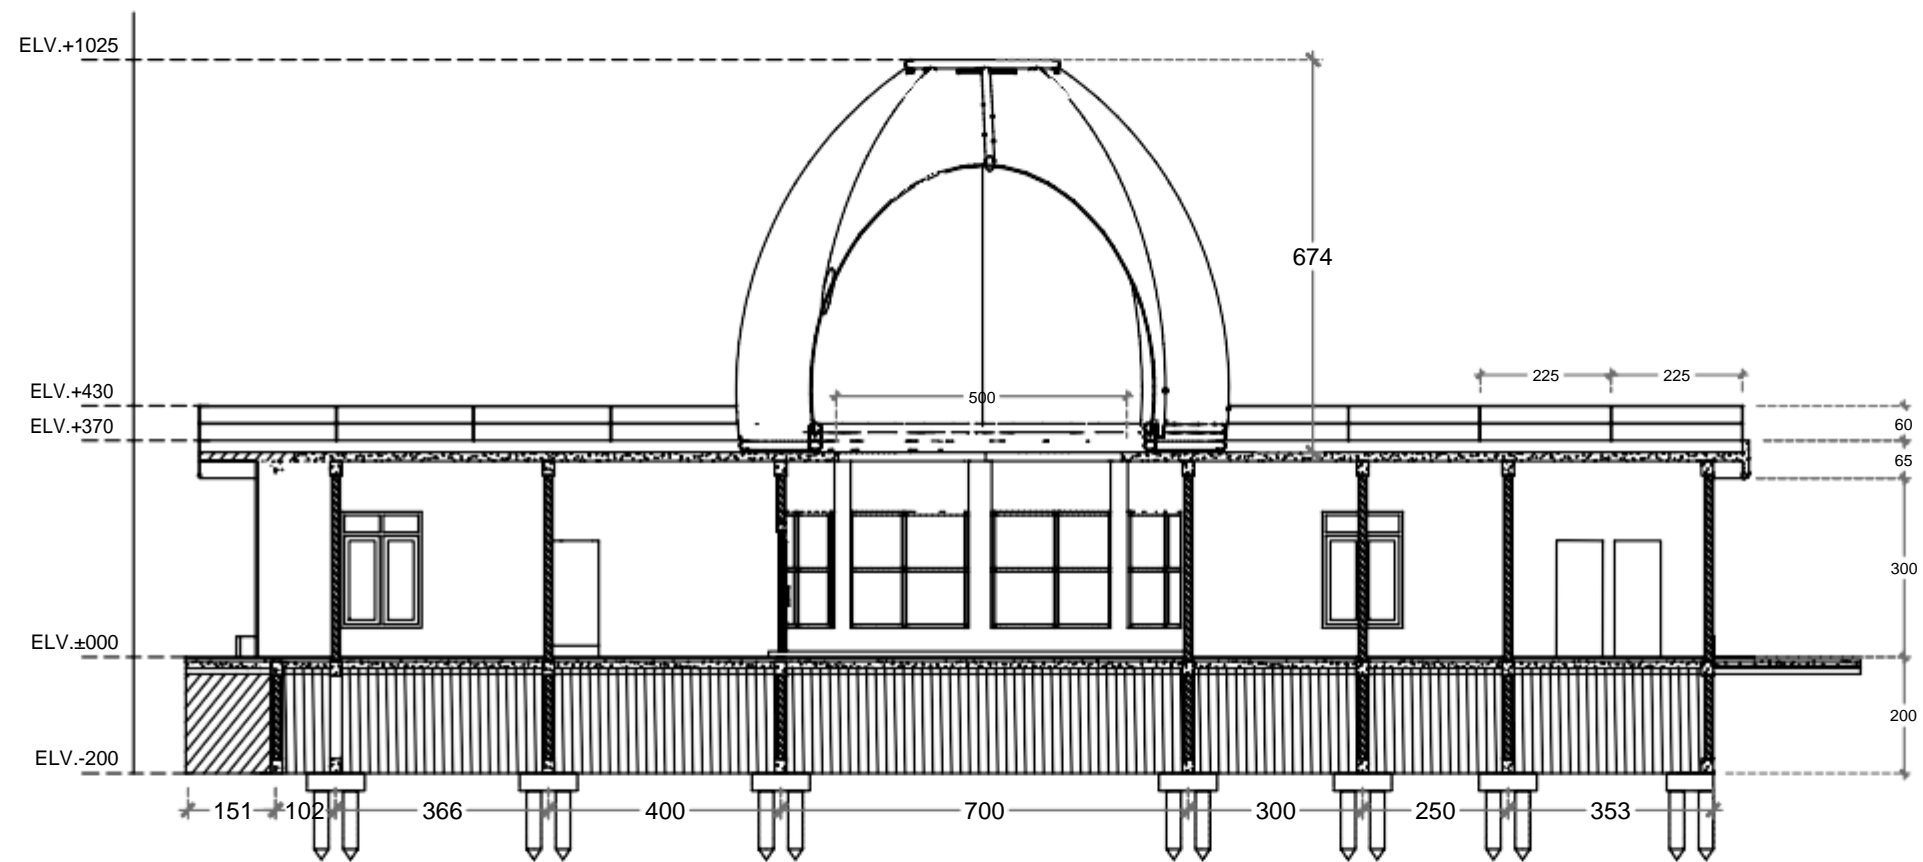

PROGRAM STUDI ARSITEKTUR
FAKULTAS TEKNIK
UNIVERSITAS MUHAMMADIYAH SURABAYA
Jl. Sutorejo no. 59, Kec. Mulyorejo, Kota Surabaya

MATA KULIAH

TUGAS AKHIR

NAMA TUGAS

PACIRAN MANGROVE RESORT
DENGAN PENDEKATAN
ARSITEKTUR BIOMIMIKRI

NAMA MAHASISWA

ALFAN FIKRI FATHONI
(20191332006)

DOSEN PEMBIMBING 1

ZURAIDA, S.T, M.T.
(0726047301)

DOSEN PEMBIMBING 2

Ir. UMMUL LATIEFA, M.Pd.I.
(07701015501)

CATATAN

JUDUL GAMBAR

SKALA

KODE GBR

NO. GBR

JML GBR

POT A-A GEDUNG B

1:130