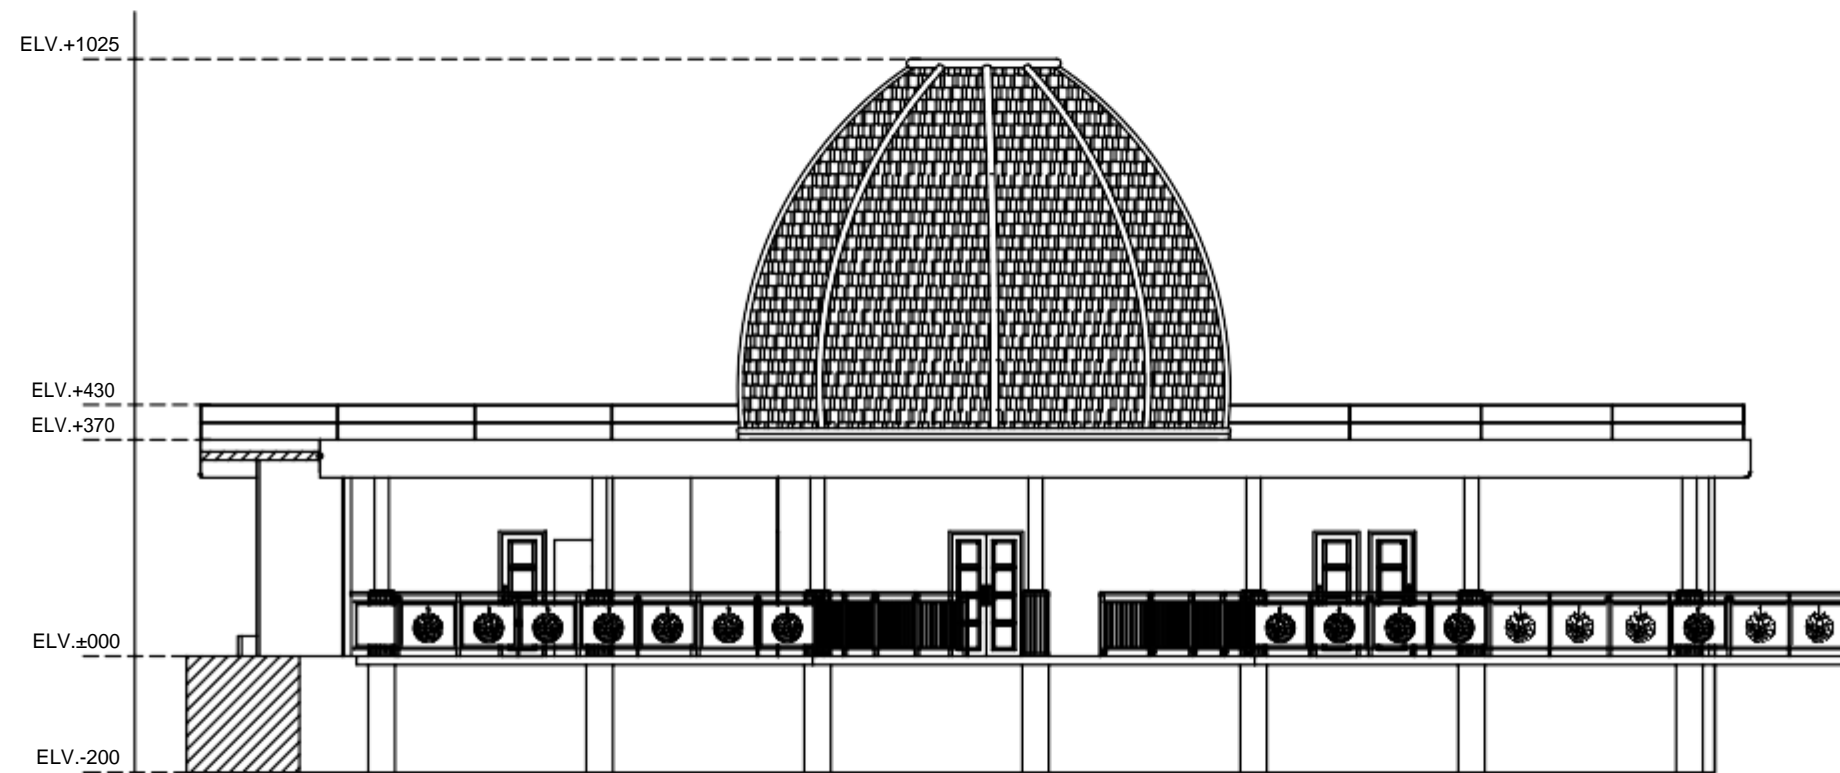

PROGRAM STUDI ARSITEKTUR
FAKULTAS TEKNIK
UNIVERSITAS MUHAMMADIYAH SURABAYA
Jl. Sutorejo no. 59, Kec. Mulyorejo, Kota Surabaya

MATA KULIAH

TUGAS AKHIR

NAMA TUGAS

PACIRAN MANGROVE RESORT
DENGAN PENDEKATAN
ARSITEKTUR BIOMIMIKRI

NAMA MAHASISWA

ALFAN FIKRI FATHONI
(20191332006)

DOSEN PEMBIMBING 1

ZURAIDA, S.T, M.T.
(0726047301)

DOSEN PEMBIMBING 2

Ir. UMMUL LATIEFA, M.Pd.I.
(07701015501)

CATATAN

JUDUL GAMBAR

SKALA

KODE GBR

NO. GBR

JML GBR

TAMPAK BELAKANG GEDUNG B

1 : 130