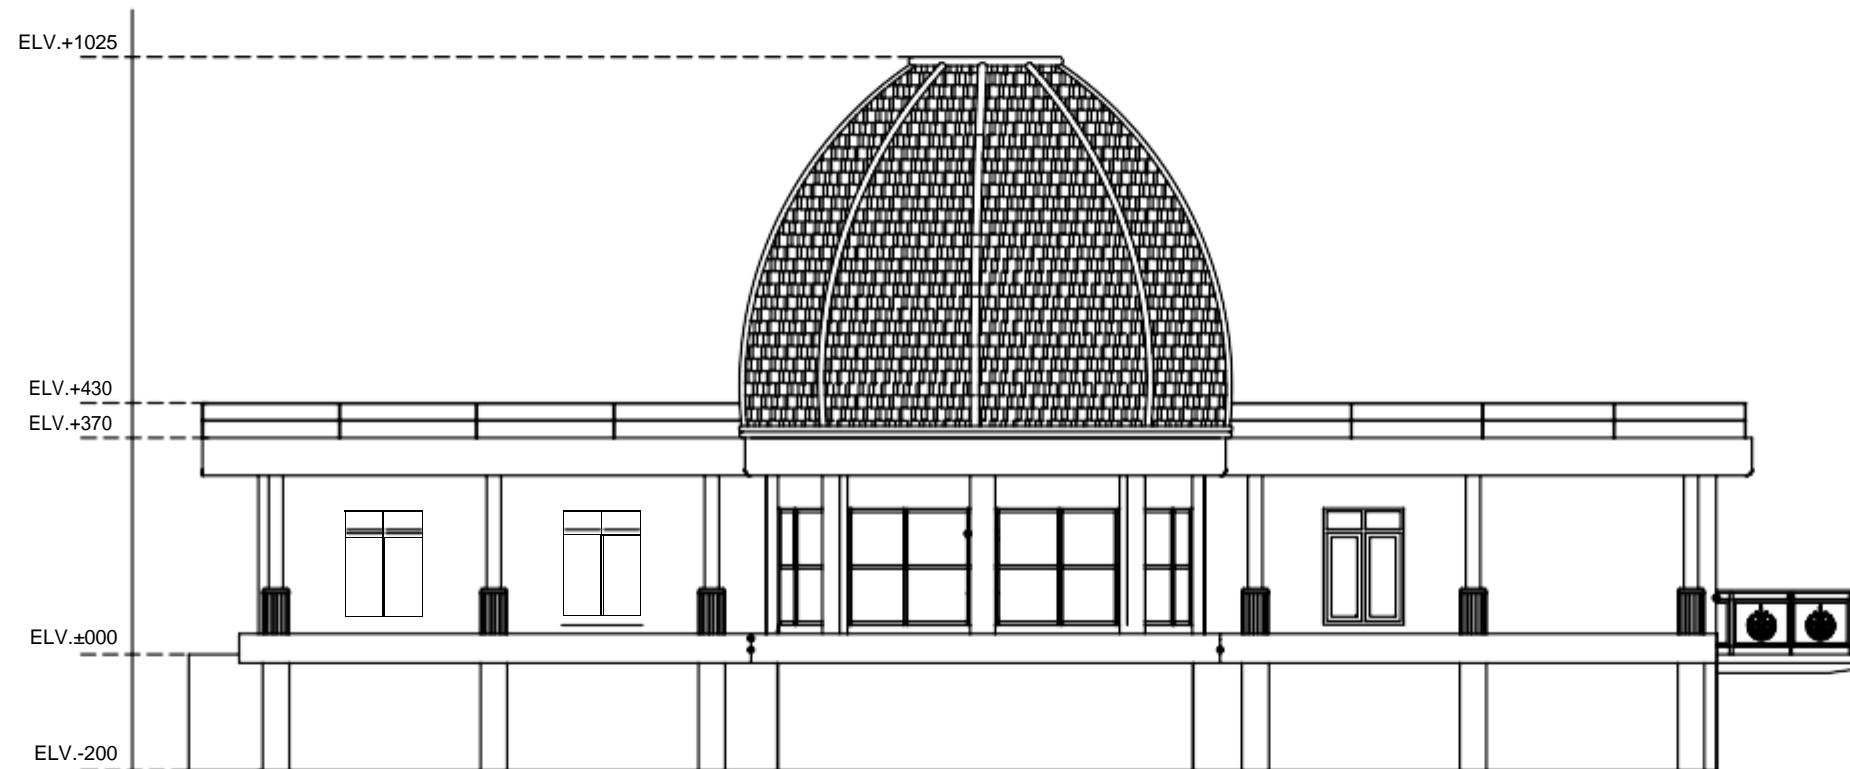

PROGRAM STUDI ARSITEKTUR
FAKULTAS TEKNIK
UNIVERSITAS MUHAMMADIYAH SURABAYA
Jl. Sutorejo no. 59, Kec. Mulyorejo, Kota Surabaya

MATA KULIAH

TUGAS AKHIR

NAMA TUGAS

PACIRAN MANGROVE RESORT
DENGAN PENDEKATAN
ARSITEKTUR BIOMIMIKRI

NAMA MAHASISWA

ALFAN FIKRI FATHONI
(20191332006)

DOSEN PEMBIMBING 1

ZURAIDA, S.T, M.T.
(0726047301)

DOSEN PEMBIMBING 2

Ir. UMMUL LATIEFA, M.Pd.I.
(07701015501)

CATATAN

JUDUL GAMBAR

SKALA

KODE GBR

NO. GBR

JML GBR

TAMPAK DEPAN GEDUNG C

1 : 130