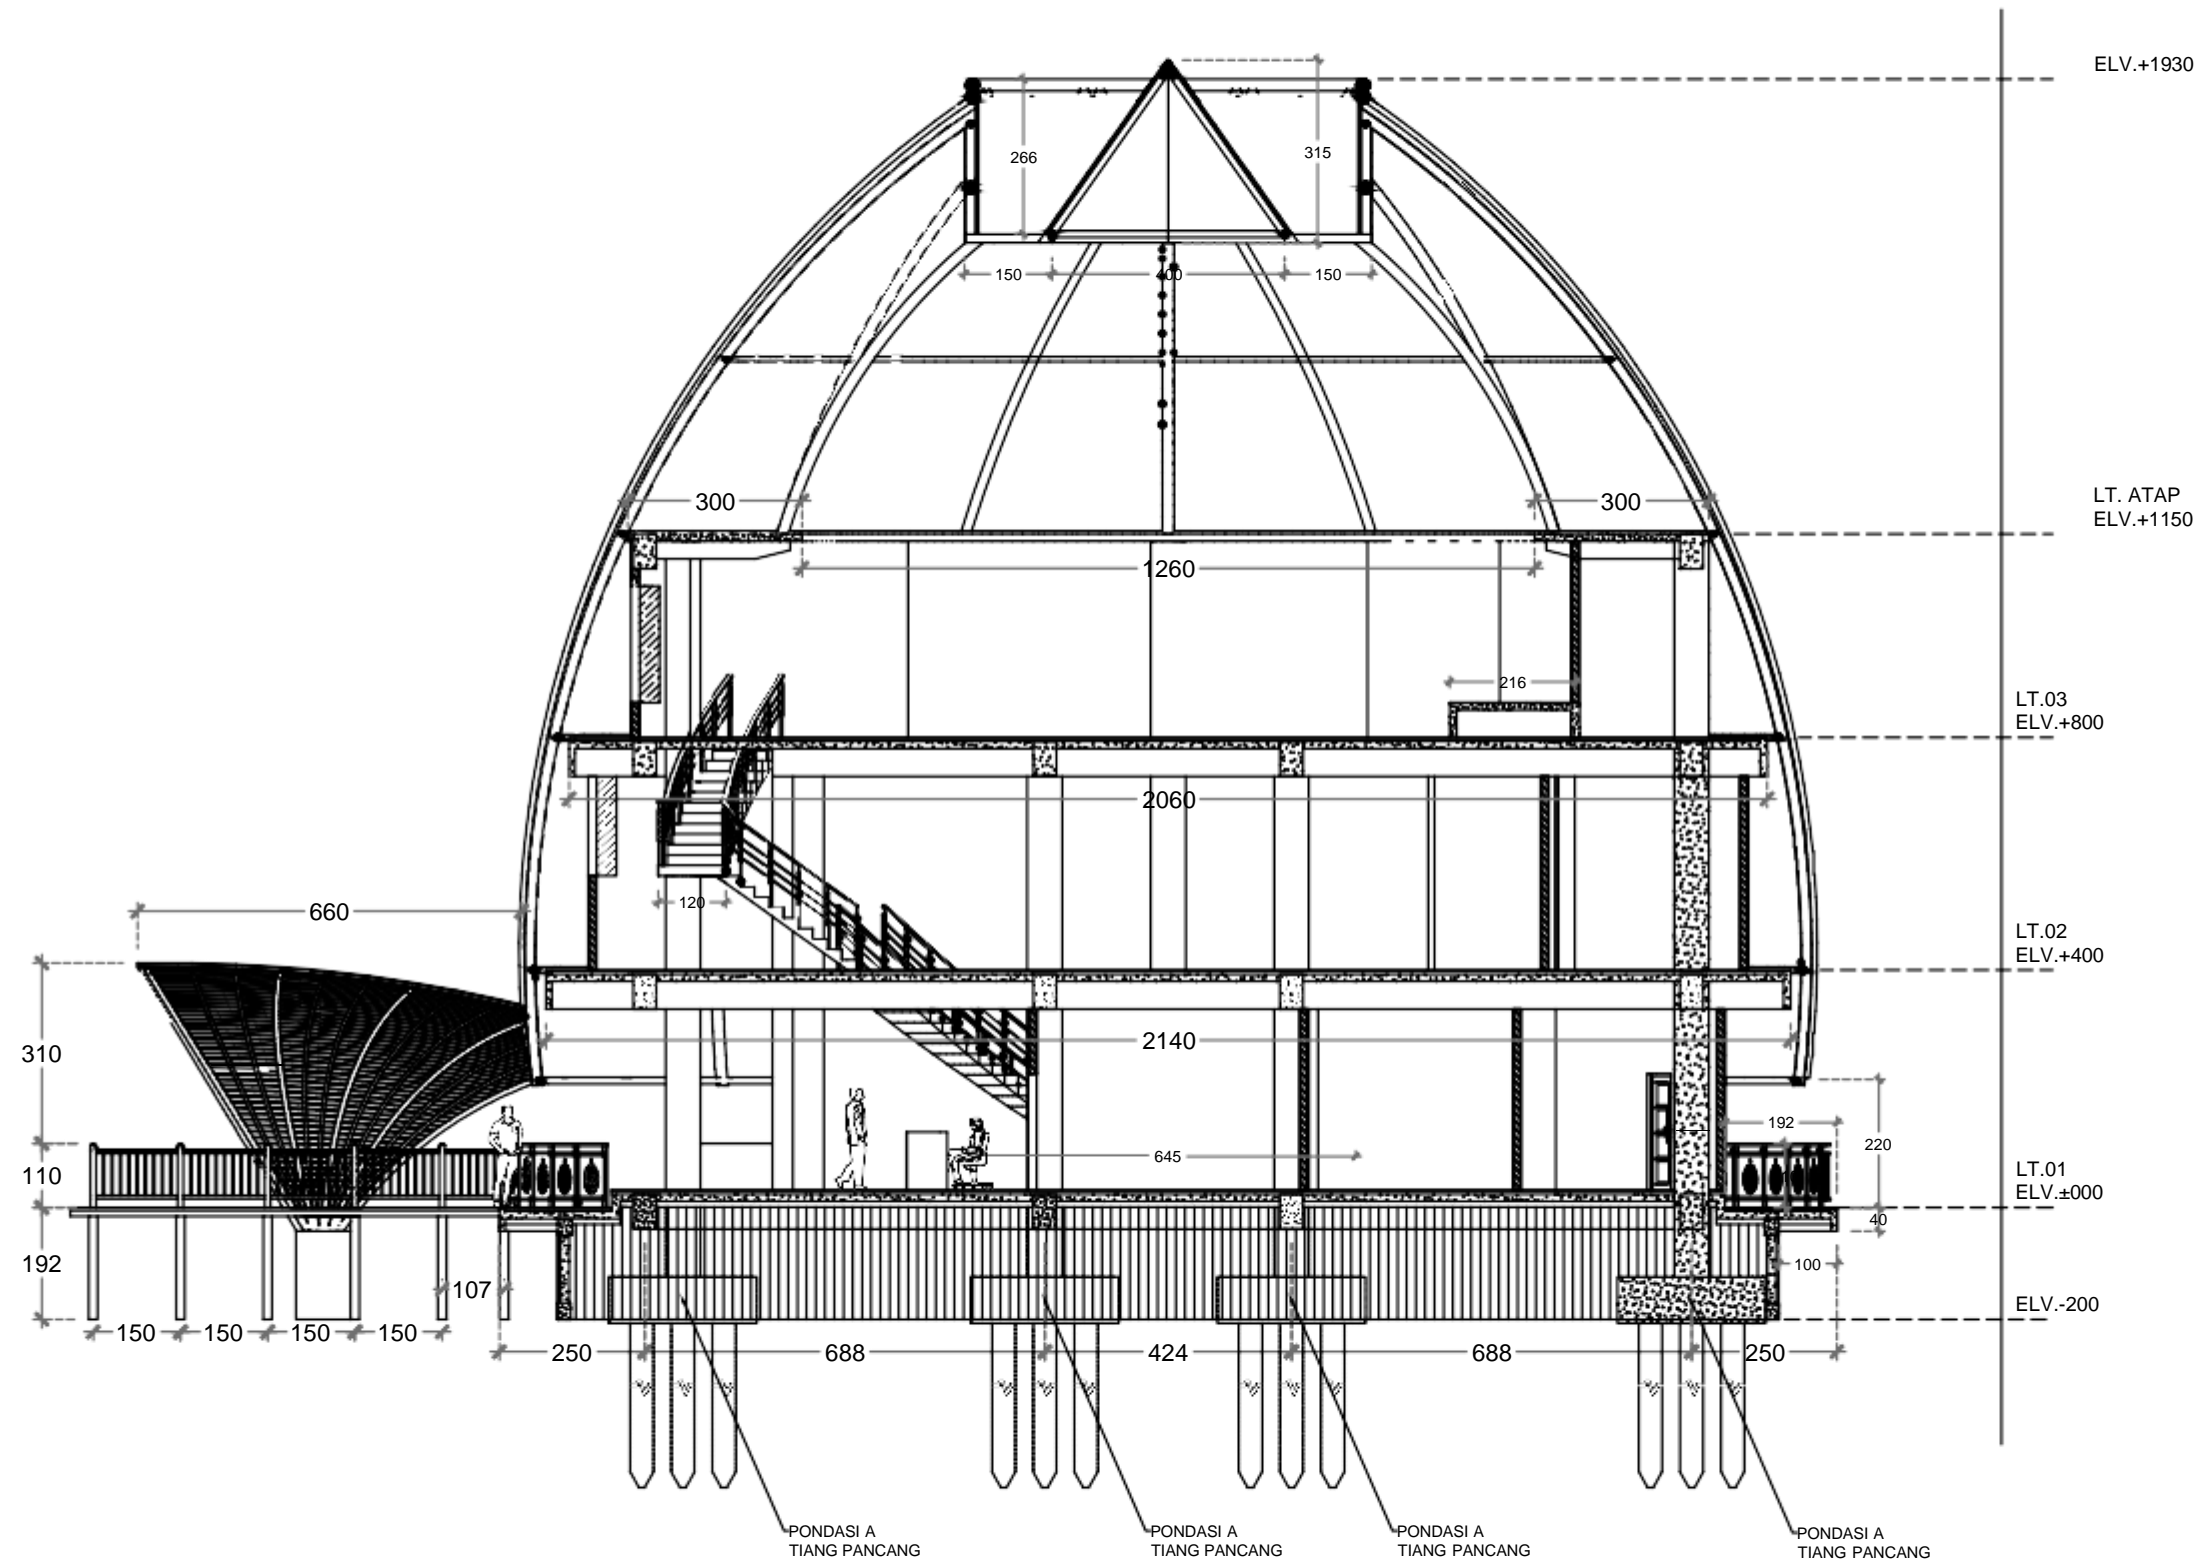

Ir. UMMUL LATIEFA, M.Pd.I.
 (07701015501)

CATATAN

JUDUL GAMBAR

SKALA

KODE GBR

NO. GBR

JML GBR

POT A-A GEDUNG A (Flower Buds)