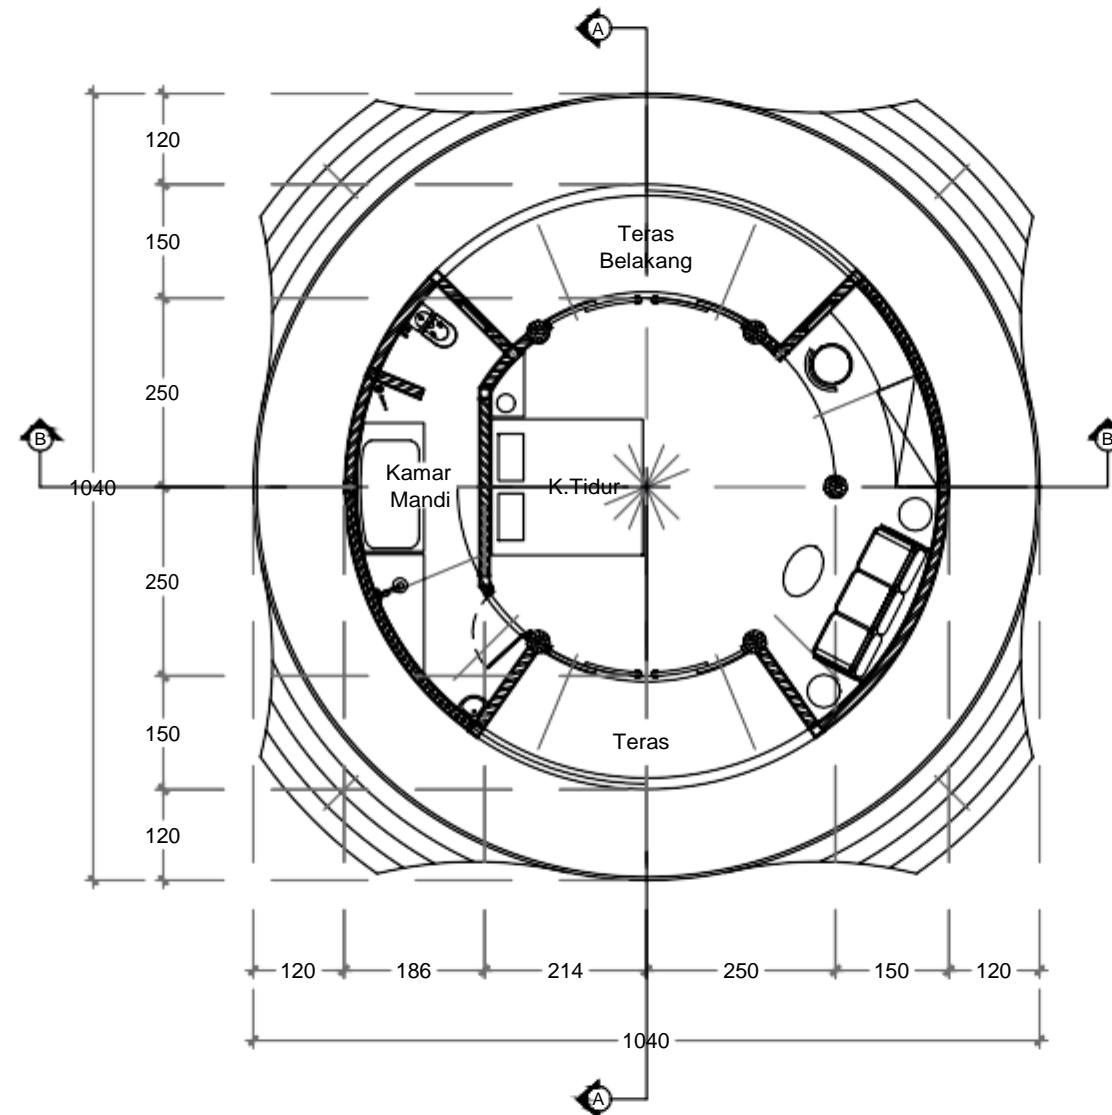

Ir. UMMUL LATIEFA, M.Pd.I.
(07701015501)

CATATAN

JUDUL GAMBAR

SKALA

KODE GBR

NO. GBR

JML GBR

DENAH HUNIAN A (Fruit Room)