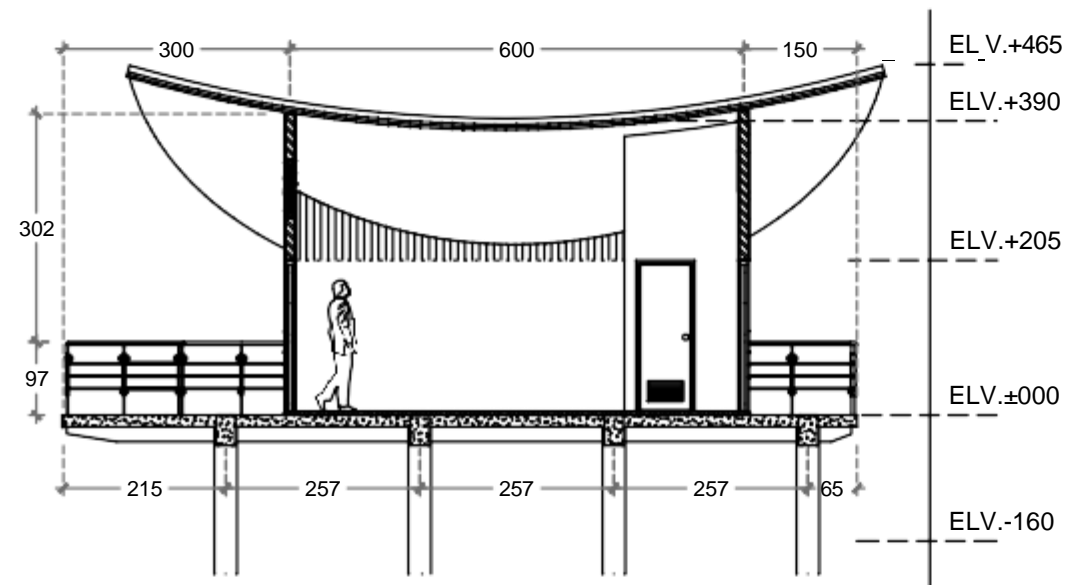

PROGRAM STUDI ARSITEKTUR
FAKULTAS TEKNIK
UNIVERSITAS MUHAMMADIYAH SURABAYA
Jl. Sutorejo no. 59, Kec. Mulyorejo, Kota Surabaya

MATA KULIAH

TUGAS AKHIR

NAMA TUGAS

PACIRAN MANGROVE RESORT
DENGAN PENDEKATAN
ARSITEKTUR BIOMIMIKRI

NAMA MAHASISWA

ALFAN FIKRI FATHONI
(20191332006)

DOSEN PEMBIMBING 1

ZURAIDA, S.T, M.T.
(0726047301)

DOSEN PEMBIMBING 2

Ir. UMMUL LATIEFA, M.Pd.I.
(07701015501)

CATATAN

JUDUL GAMBAR

SKALA

KODE GBR

NO. GBR

JML GBR