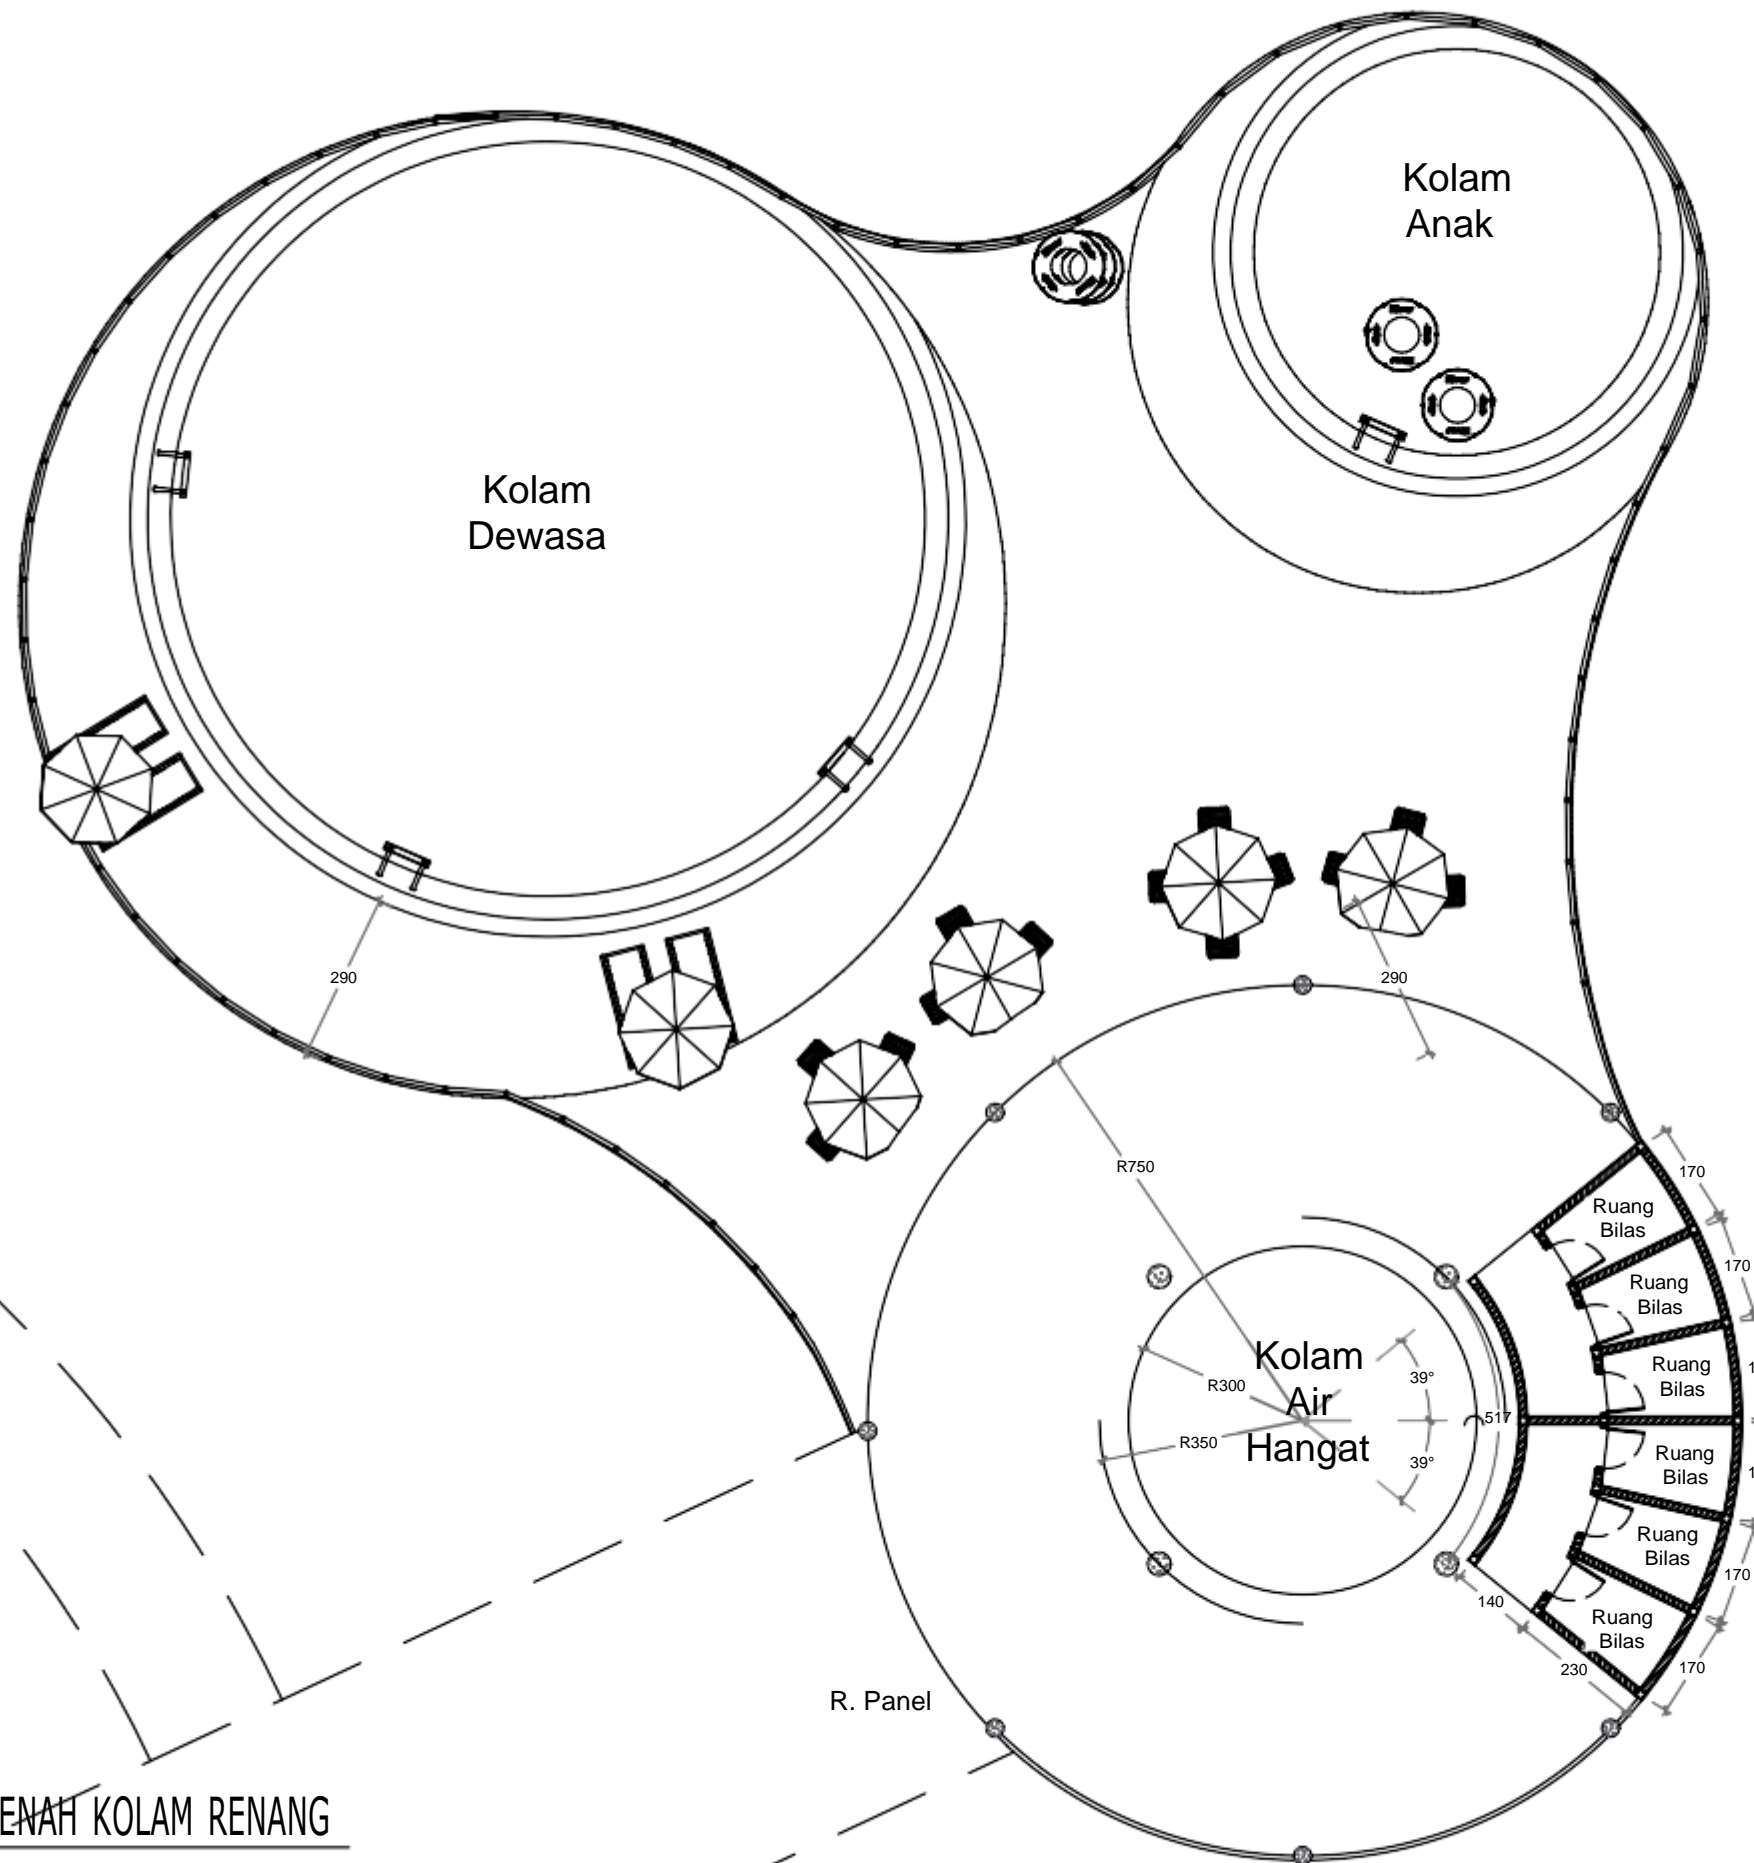

PROGRAM STUDI ARSITEKTUR
FAKULTAS TEKNIK
UNIVERSITAS MUHAMMADIYAH SURABAYA
Jl. Sutorejo no. 59, Kec. Mulyorejo, Kota Surabaya

MATA KULIAH

TUGAS AKHIR

NAMA TUGAS

PACIRAN MANGROVE RESORT
DENGAN PENDEKATAN
ARSITEKTUR BIOMIMIKRI

NAMA MAHASISWA

ALFAN FIKRI FATHONI
(20191332006)

DOSEN PEMBIMBING 1

ZURaida, S.T., M.T.
(0726047301)

DOSEN PEMBIMBING 2

Ir. UMMUL LATIEFA, M.Pd.I.
(07701015501)

CATATAN

JUDUL GAMBAR

SKALA

KODE GBR

NO. GBR

JML GBR