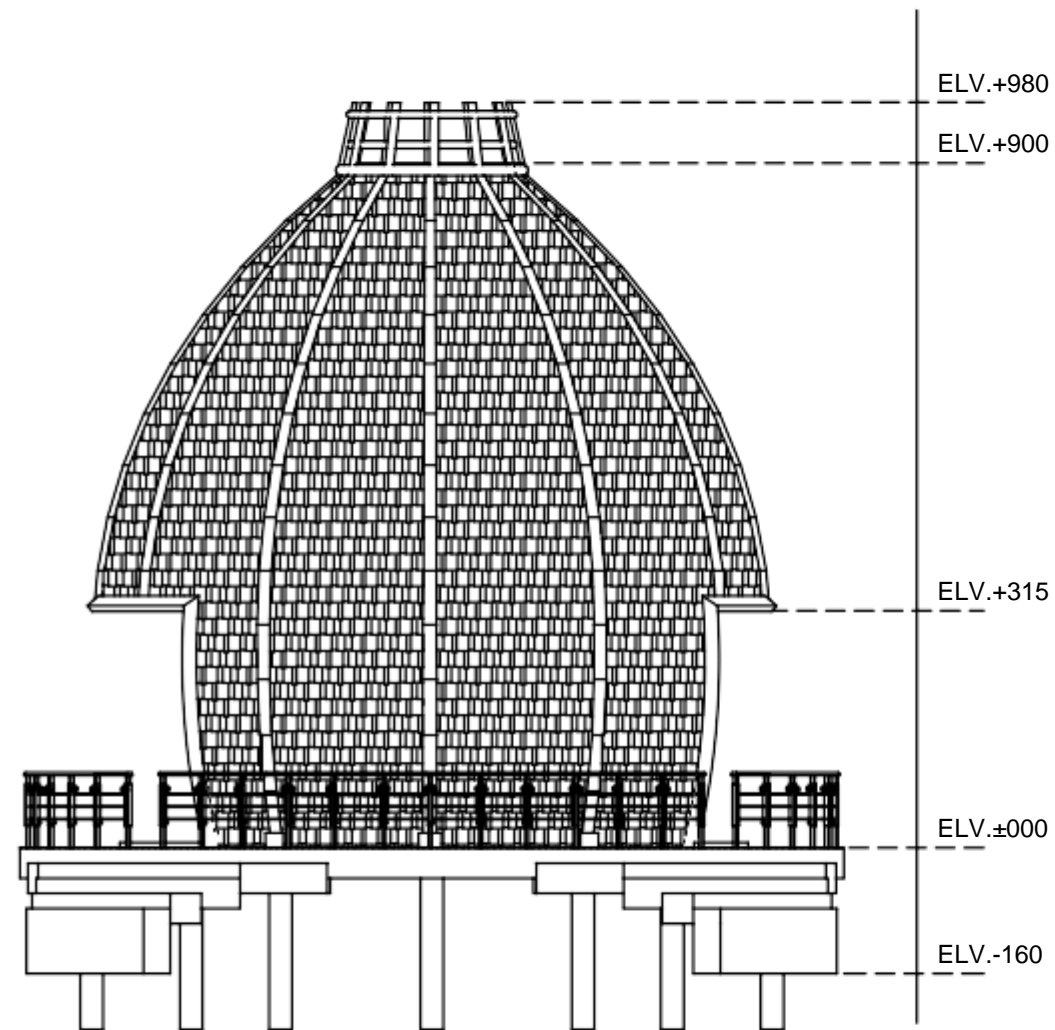

PROGRAM STUDI ARSITEKTUR
FAKULTAS TEKNIK
UNIVERSITAS MUHAMMADIYAH SURABAYA
Jl. Sutorejo no. 59, Kec. Mulyorejo, Kota Surabaya

MATA KULIAH

TUGAS AKHIR

NAMA TUGAS

PACIRAN MANGROVE RESORT
DENGAN PENDEKATAN
ARSITEKTUR BIOMIMIKRI

NAMA MAHASISWA

ALFAN FIKRI FATHONI
(20191332006)

DOSEN PEMBIMBING 1

ZURAIDA, S.T, M.T.
(0726047301)

DOSEN PEMBIMBING 2

Ir. UMMUL LATIEFA, M.Pd.I.
(07701015501)

CATATAN

JUDUL GAMBAR

SKALA

KODE GBR

NO. GBR

JML GBR

1:100