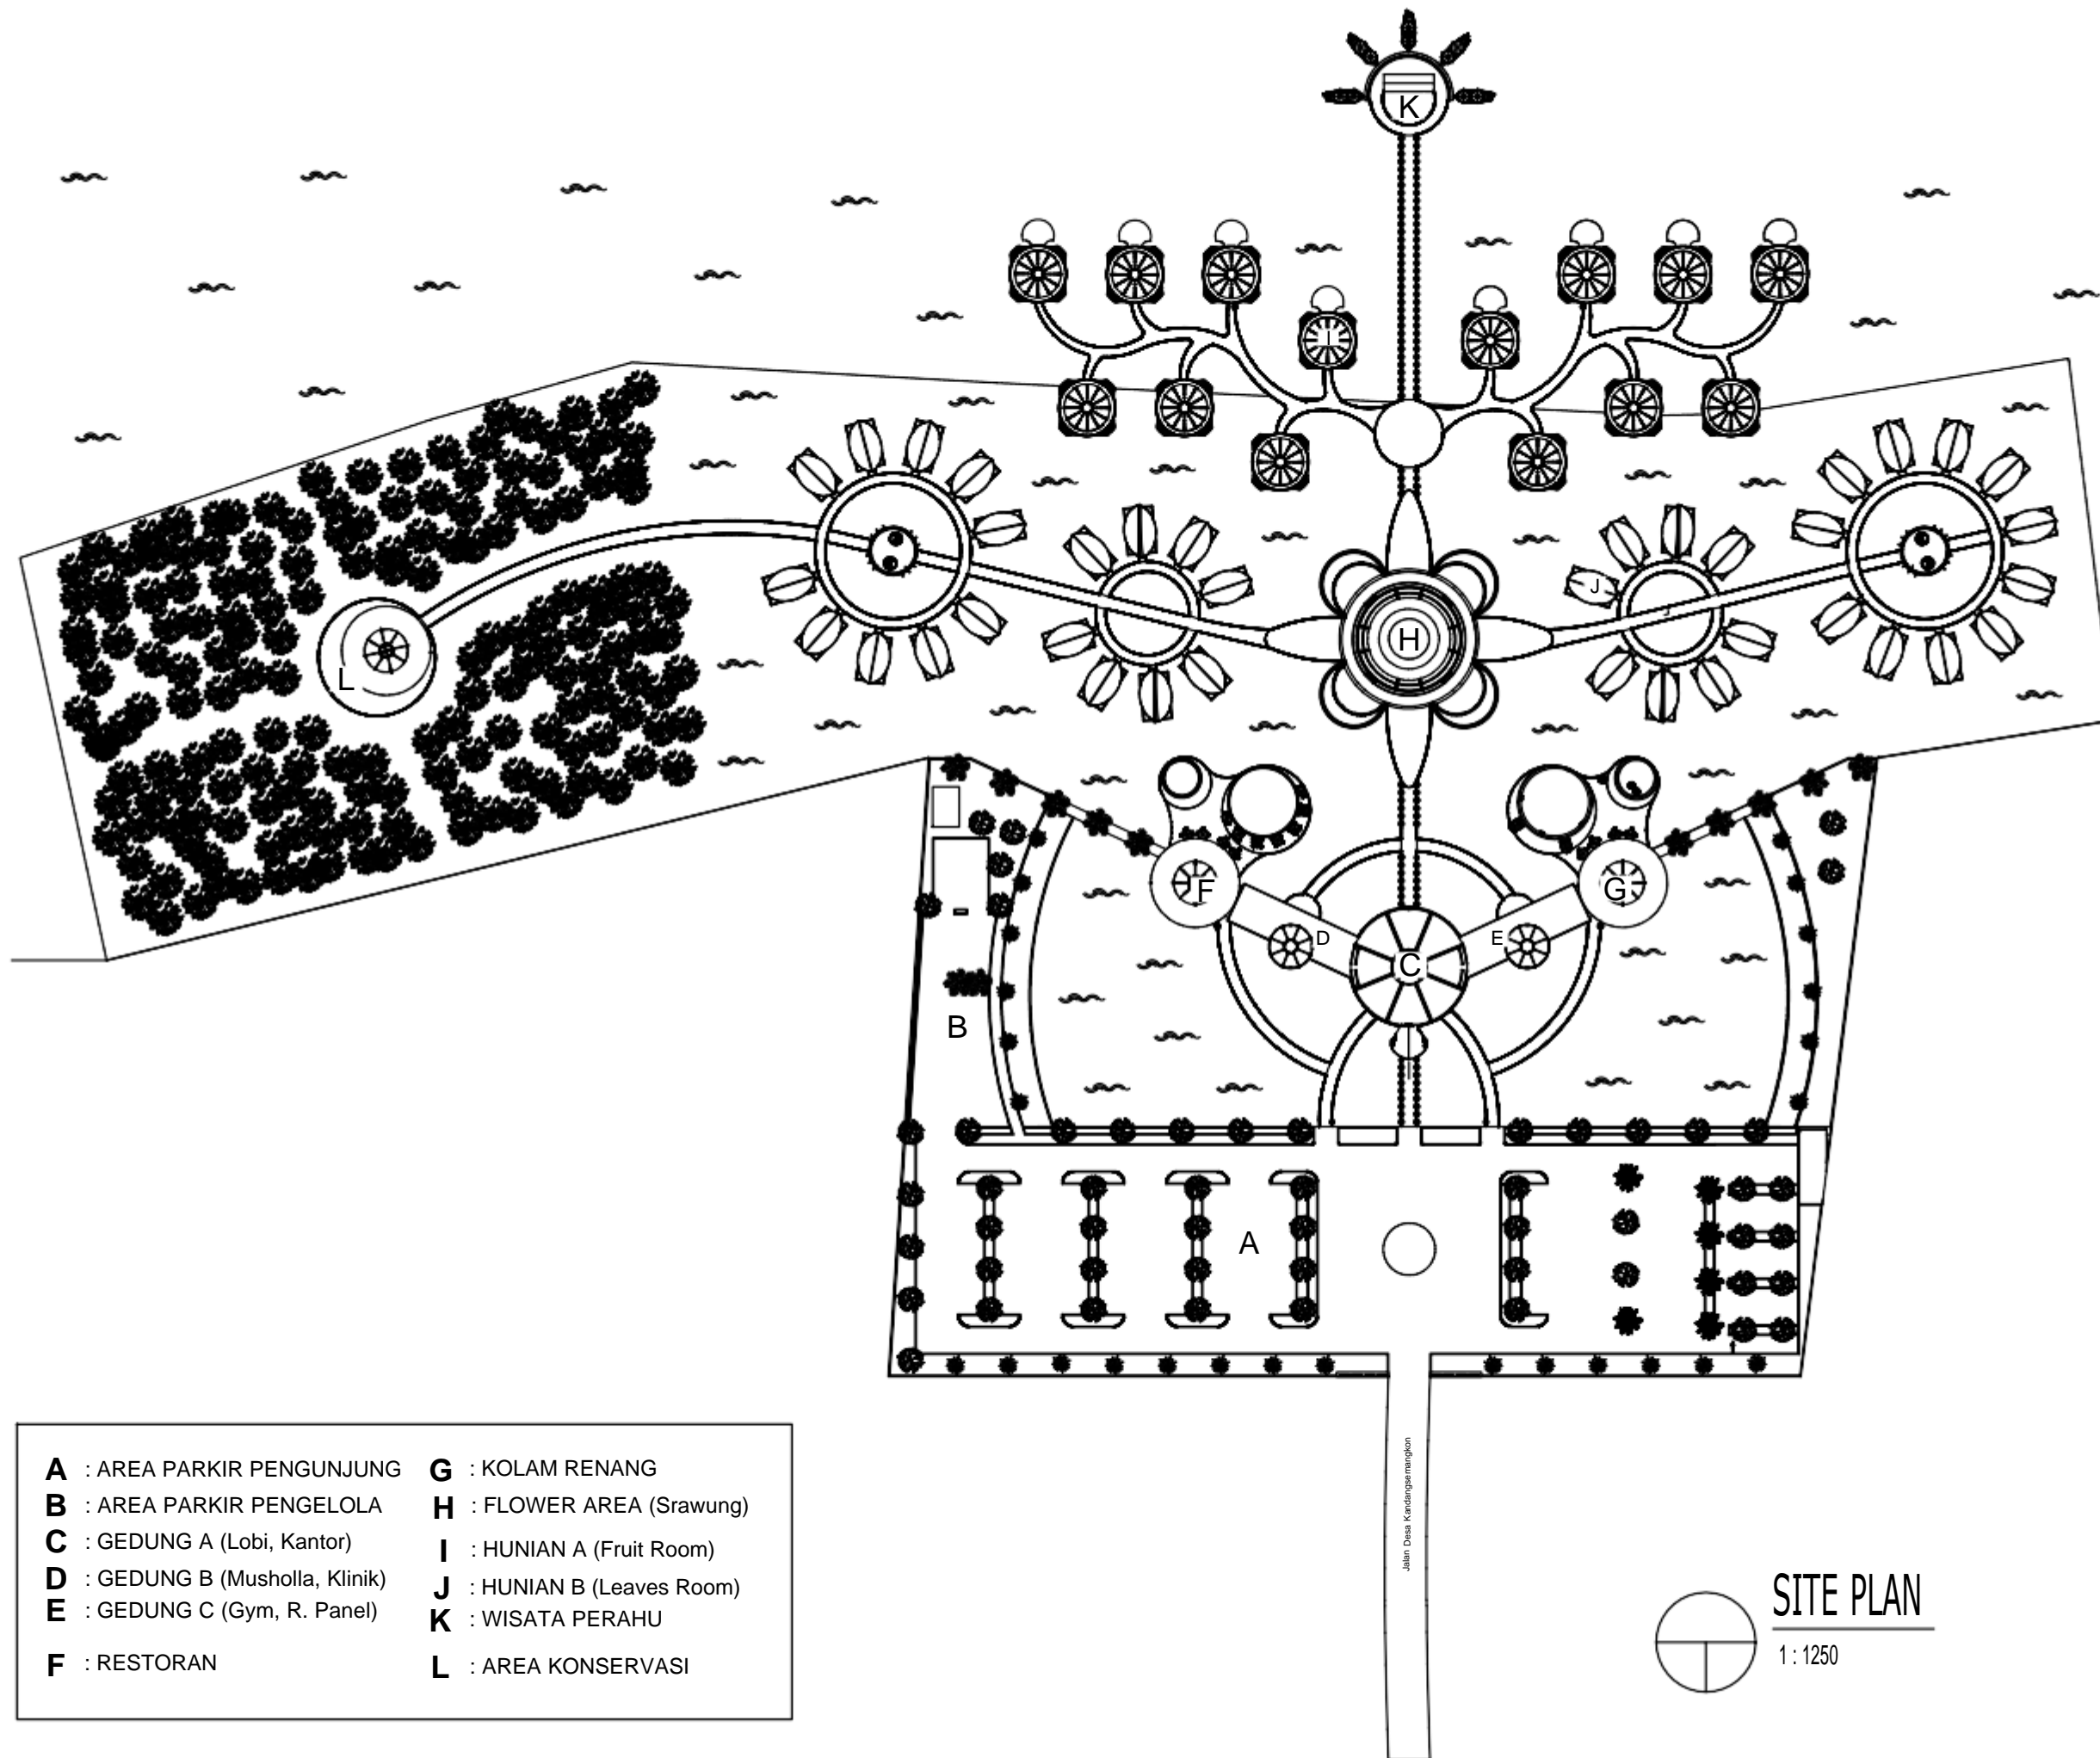

PROGRAM STUDI ARSITEKTUR
FAKULTAS TEKNIK
UNIVERSITAS MUHAMMADIYAH SURABAYA
Jl. Sutorejo no. 59, Kec. Mulyorejo, Kota Surabaya

MATA KULIAH

TUGAS AKHIR

NAMA TUGAS

PACIRAN MANGROVE RESORT
DENGAN PENDEKATAN
ARSITEKTUR BIOMIMIKRI

NAMA MAHASISWA

ALFAN FIKRI FATHONI
(20191332006)

DOSEN PEMBIMBING 1

ZURaida, S.T, M.T.
(0726047301)

DOSEN PEMBIMBING 2

Ir. UMMUL LATIEFA, M.Pd.I.
(07701015501)

CATATAN

JUDUL GAMBAR

SKALA

KODE GBR

NO. GBR

JML GBR

A : AREA PARKIR PENGUNJUNG	G : KOLAM RENANG
B : AREA PARKIR PENGELOLA	H : FLOWER AREA (Srawung)
C : GEDUNG A (Lobi, Kantor)	I : HUNIAN A (Fruit Room)
D : GEDUNG B (Musholla, Klinik)	J : HUNIAN B (Leaves Room)
E : GEDUNG C (Gym, R. Panel)	K : WISATA PERAHU
F : RESTORAN	L : AREA KONSERVASI

SITE PLAN

1 : 1250