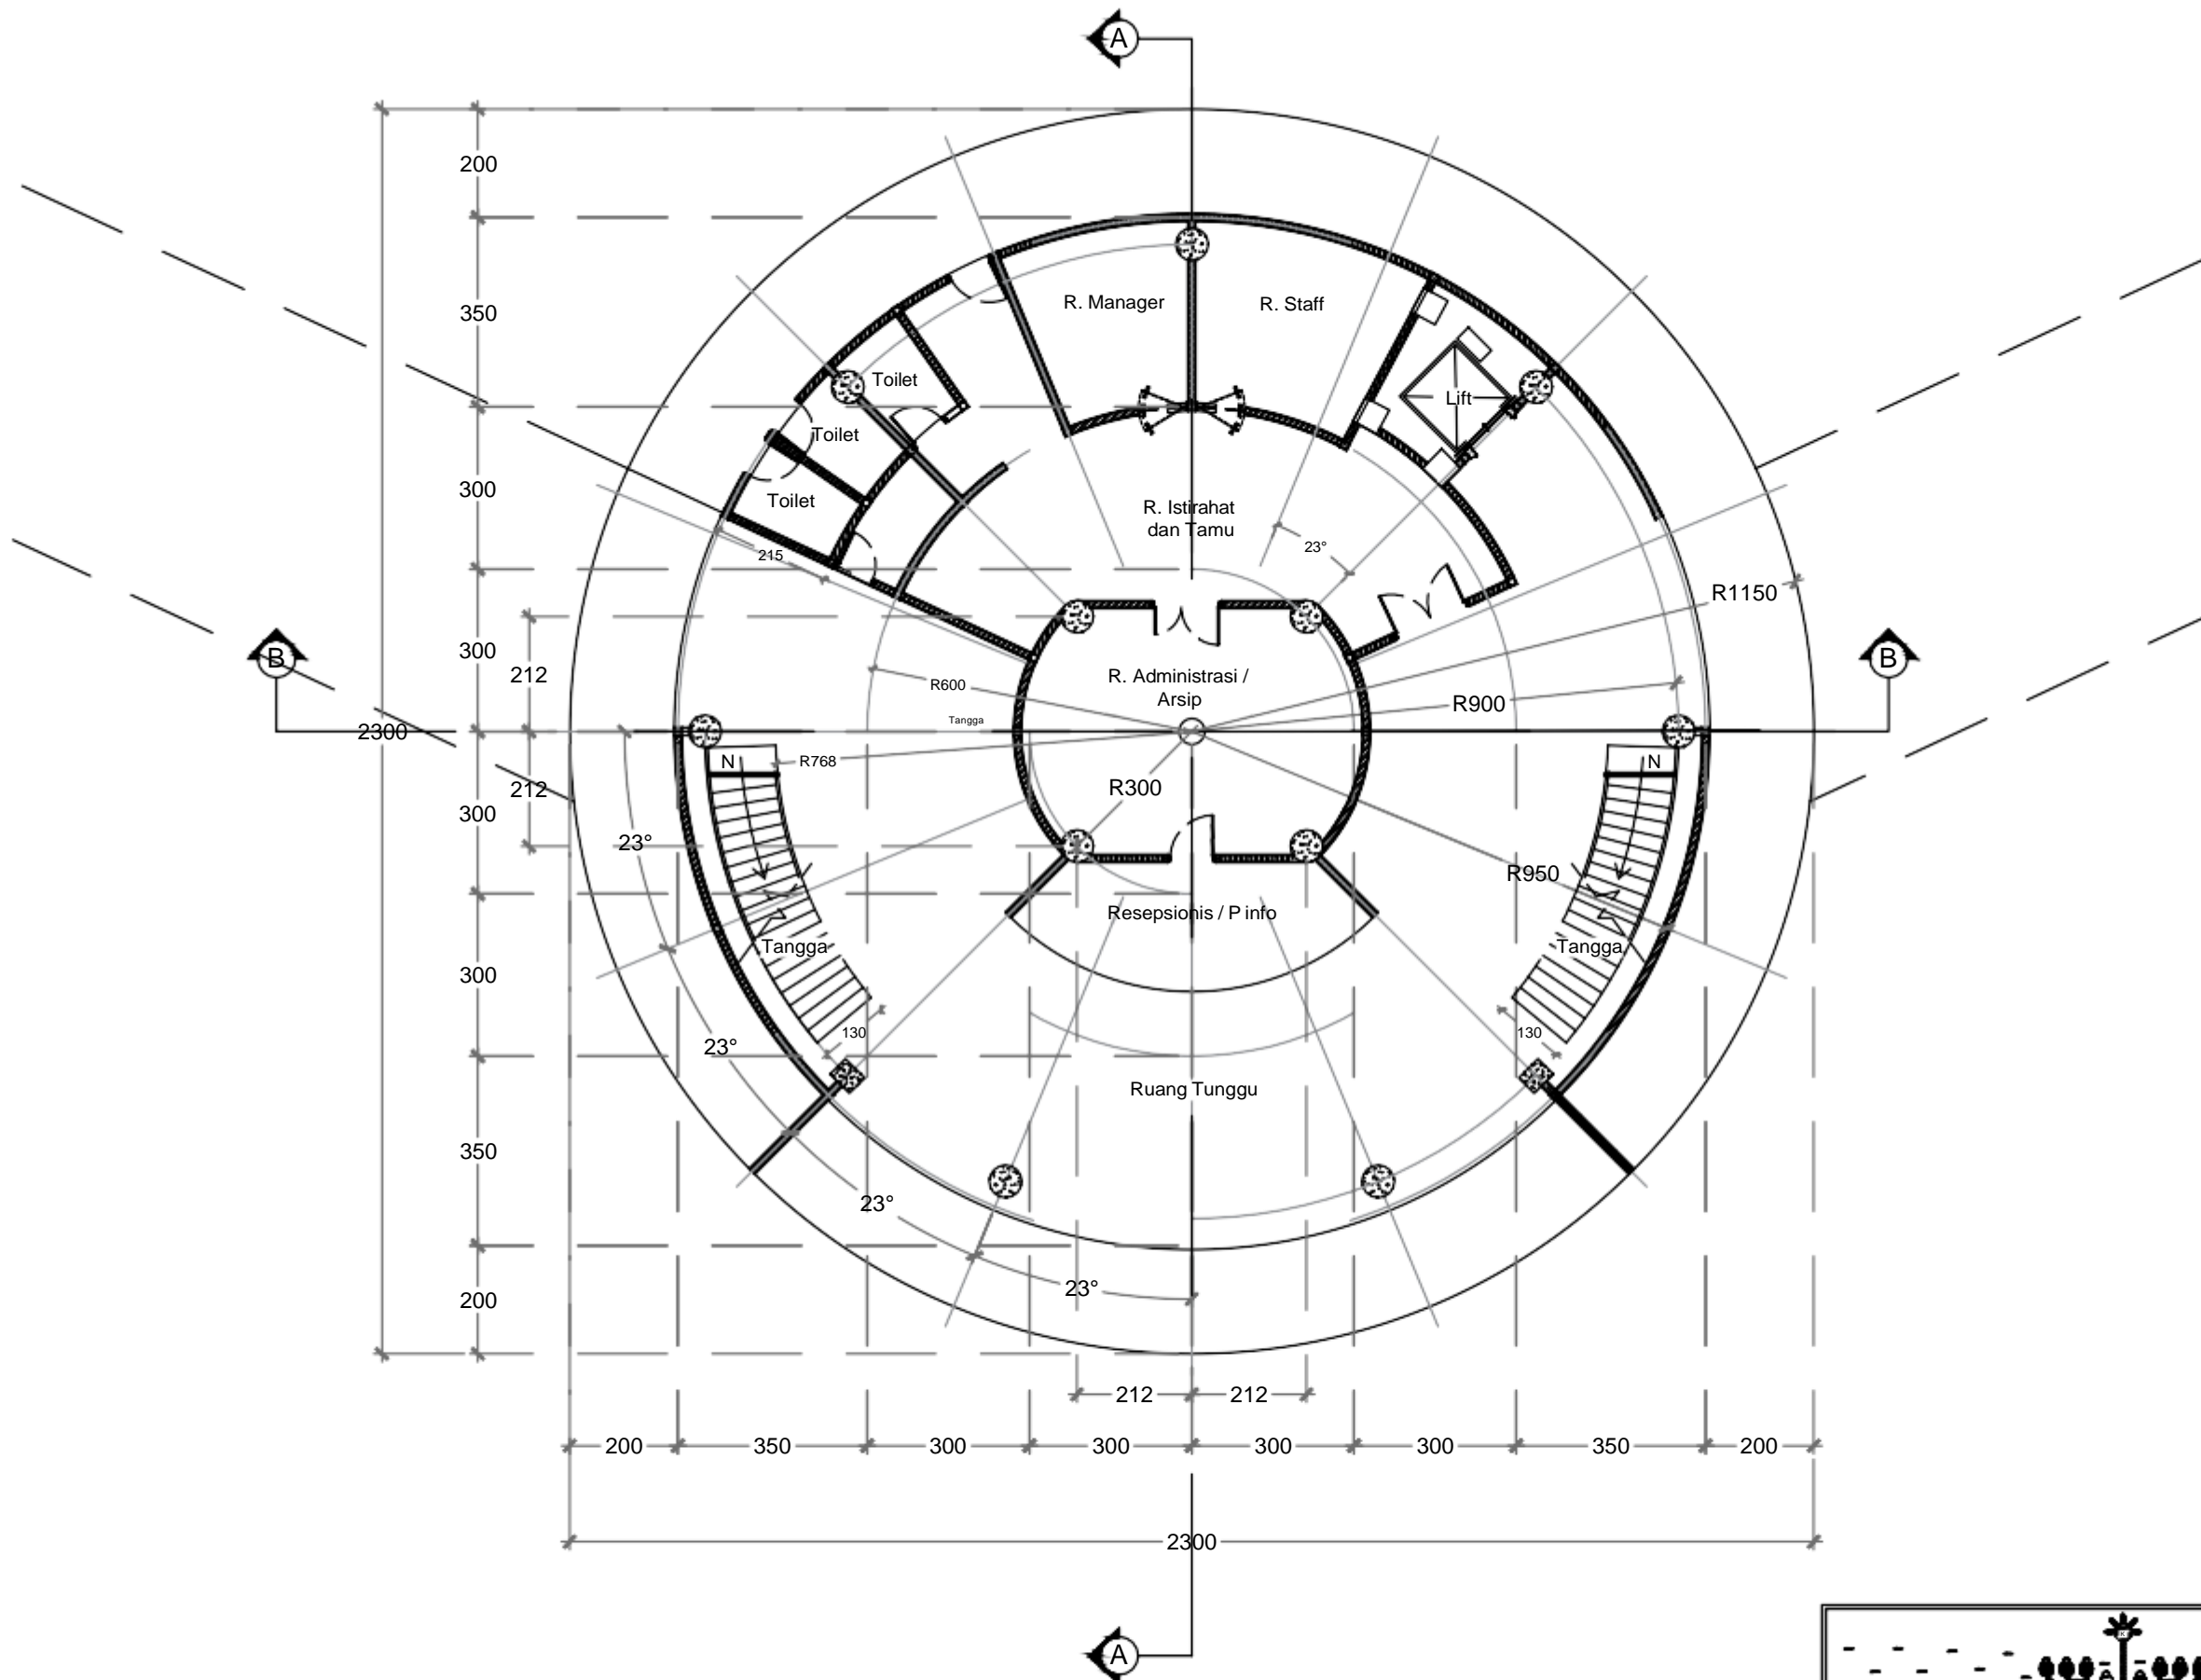

PROGRAM STUDI ARSITEKTUR
FAKULTAS TEKNIK
UNIVERSITAS MUHAMMADIYAH SURABAYA
Jl. Sutorejo no. 59, Kec. Mulyorejo, Kota Surabaya

MATA KULIAH

TUGAS AKHIR

NAMA TUGAS

PACIRAN MANGROVE RESORT
DENGAN PENDEKATAN
ARSITEKTUR BIOMIMIKRI

NAMA MAHASISWA

ALFAN FIKRI FATHONI
(20191332006)

DOSEN PEMBIMBING 1

ZURAIDA, S.T, M.T.
(0726047301)

DOSEN PEMBIMBING 2

Ir. UMMUL LATIEFA, M.Pd.I.
(07701015501)

CATATAN

JUDUL GAMBAR

SKALA

KODE GBR

NO. GBR

JML GBR

DENAH GEDUNG A (Flower Buds) Lt. 01

1:130