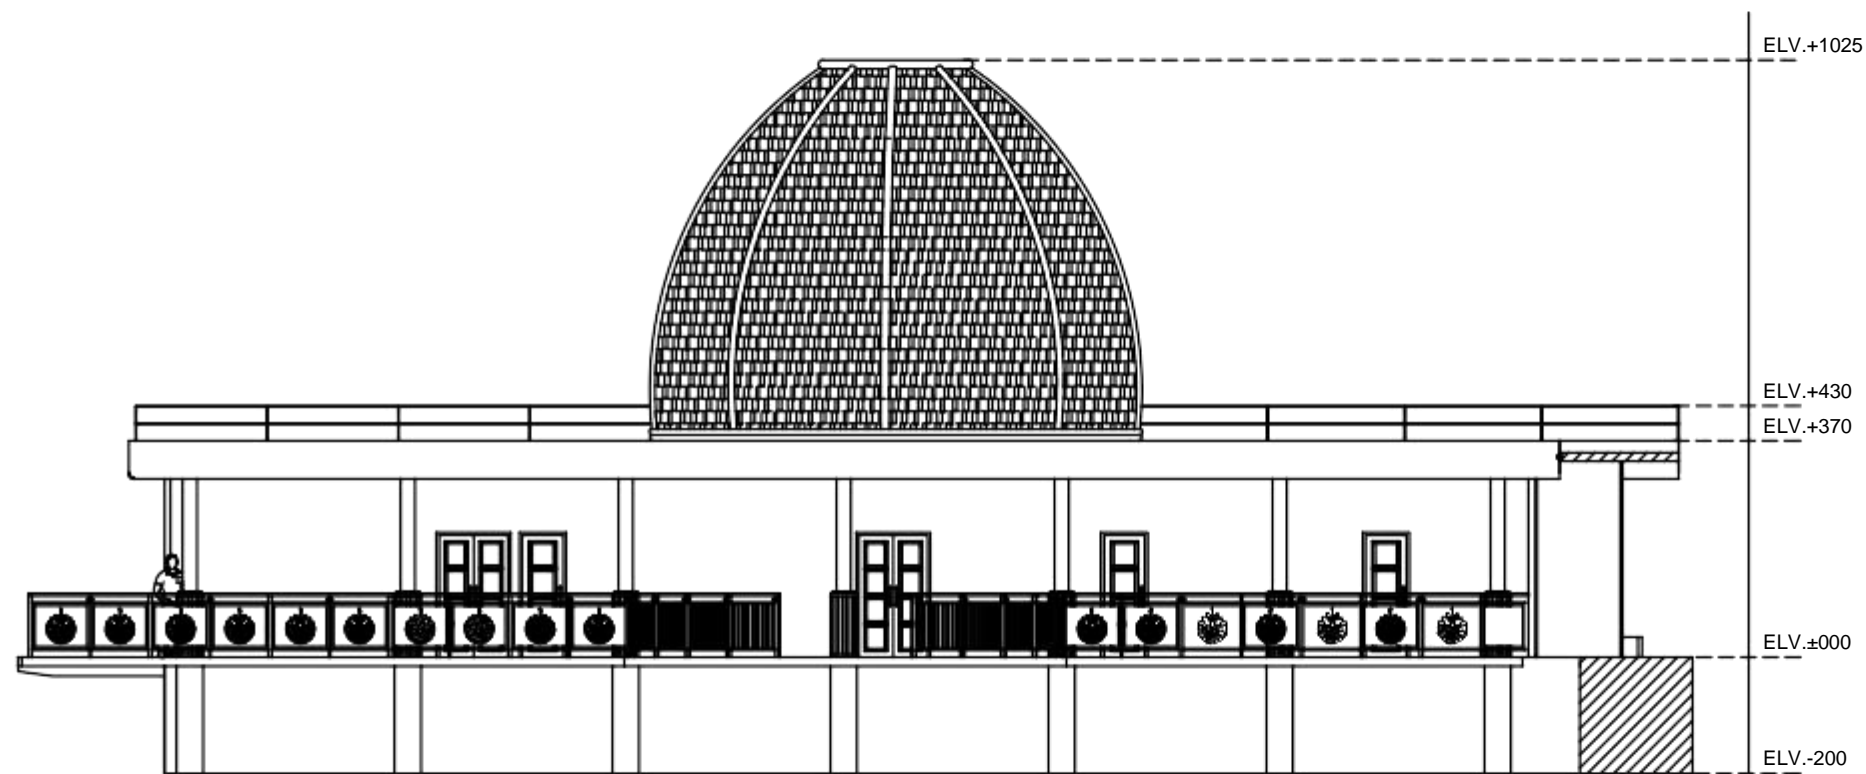

PROGRAM STUDI ARSITEKTUR
FAKULTAS TEKNIK
UNIVERSITAS MUHAMMADIYAH SURABAYA
Jl. Sutorejo no. 59, Kec. Mulyorejo, Kota Surabaya

MATA KULIAH

TUGAS AKHIR

NAMA TUGAS

PACIRAN MANGROVE RESORT
DENGAN PENDEKATAN
ARSITEKTUR BIOMIMIKRI

NAMA MAHASISWA

ALFAN FIKRI FATHONI
(20191332006)

DOSEN PEMBIMBING 1

ZURAIDA, S.T, M.T.
(0726047301)

DOSEN PEMBIMBING 2

Ir. UMMUL LATIEFA, M.Pd.I.
(07701015501)

CATATAN

JUDUL GAMBAR

SKALA

KODE GBR

NO. GBR

JML GBR

TAMPAK BELAKANG GEDUNG C

1 : 130