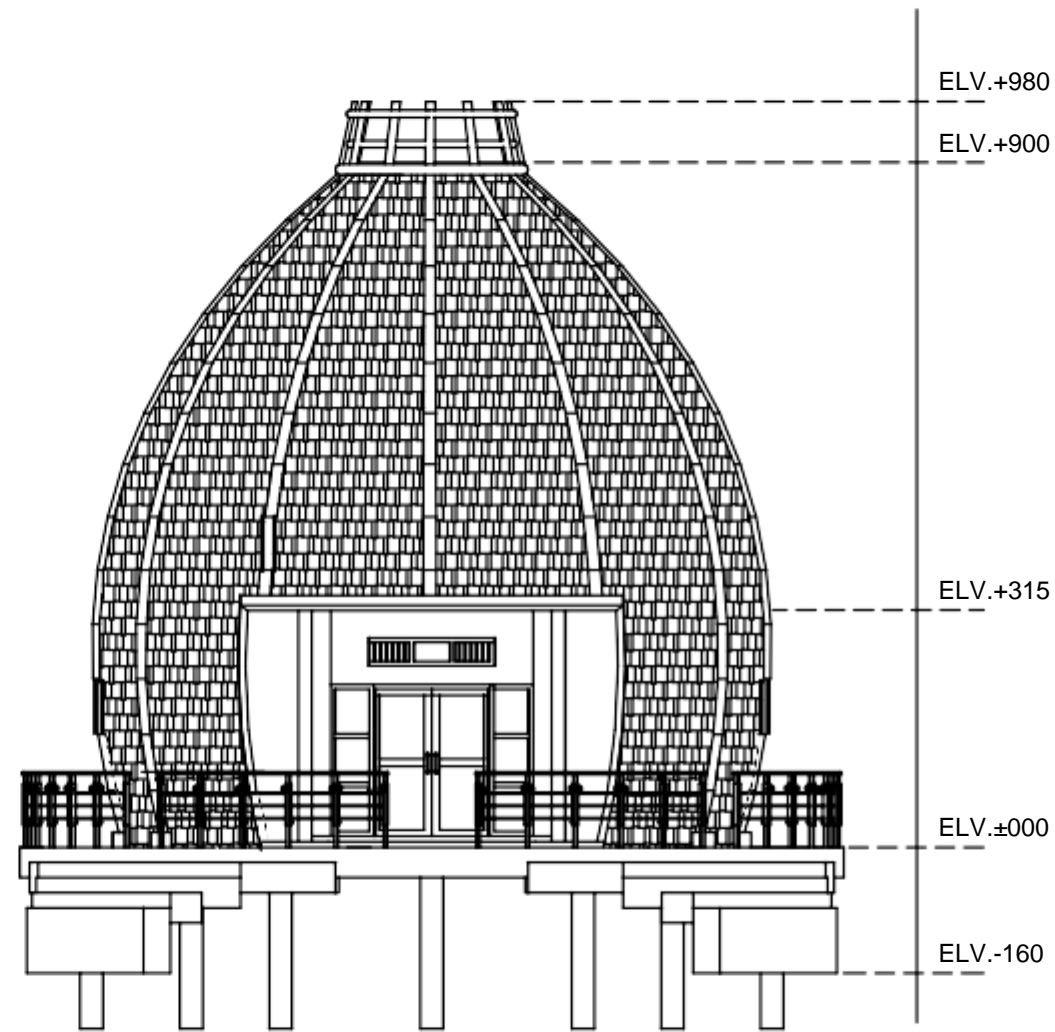

SKALA

KODE GBR

NO. GBR

JML GBR

TAMPAK BELAKANG HUNIAN A (Fruit Room)

1:100

TAMPAK DEPAN HUNIAN A (Fruit Room)

1:100