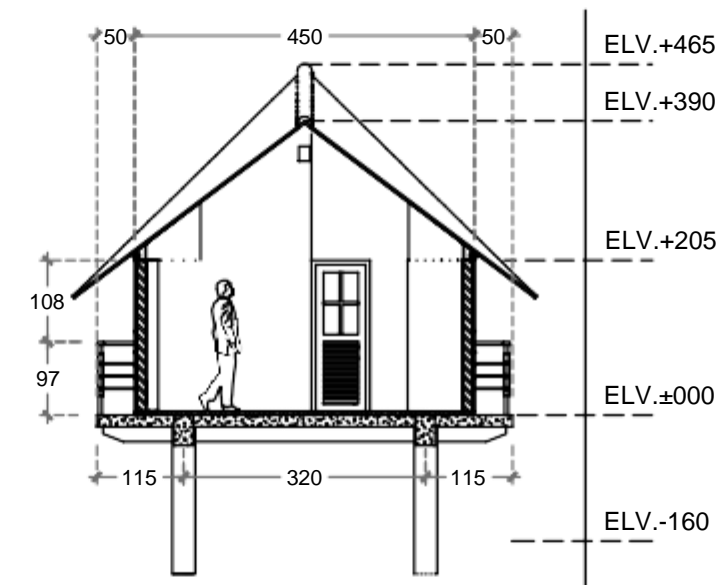

PROGRAM STUDI ARSITEKTUR
FAKULTAS TEKNIK
UNIVERSITAS MUHAMMADIYAH SURABAYA
Jl. Sutorejo no. 59, Kec. Mulyorejo, Kota Surabaya

MATA KULIAH

TUGAS AKHIR

NAMA TUGAS

PACIRAN MANGROVE RESORT
DENGAN PENDEKATAN
ARSITEKTUR BIOMIMIKRI

NAMA MAHASISWA

ALFAN FIKRI FATHONI
(20191332006)

DOSEN PEMBIMBING 1

ZURAIDA, S.T, M.T.
(0726047301)

DOSEN PEMBIMBING 2

Ir. UMMUL LATIEFA, M.Pd.I.
(07701015501)

CATATAN

JUDUL GAMBAR

SKALA

KODE GBR

NO. GBR

JML GBR