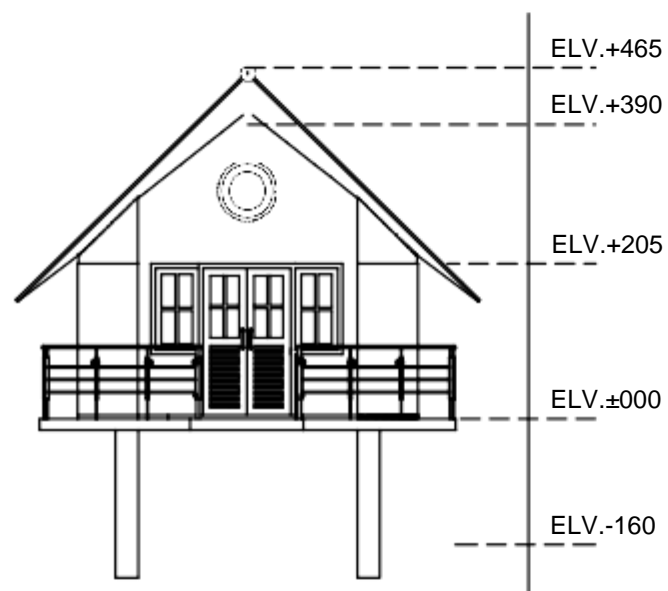

Ir. UMMUL LATIEFA, M.Pd.I.
(07701015501)

CATATAN

JUDUL GAMBAR

SKALA

KODE GBR

NO. GBR

JML GBR

TAMPAK BELAKANG HUNIAN B (Leaves Room)