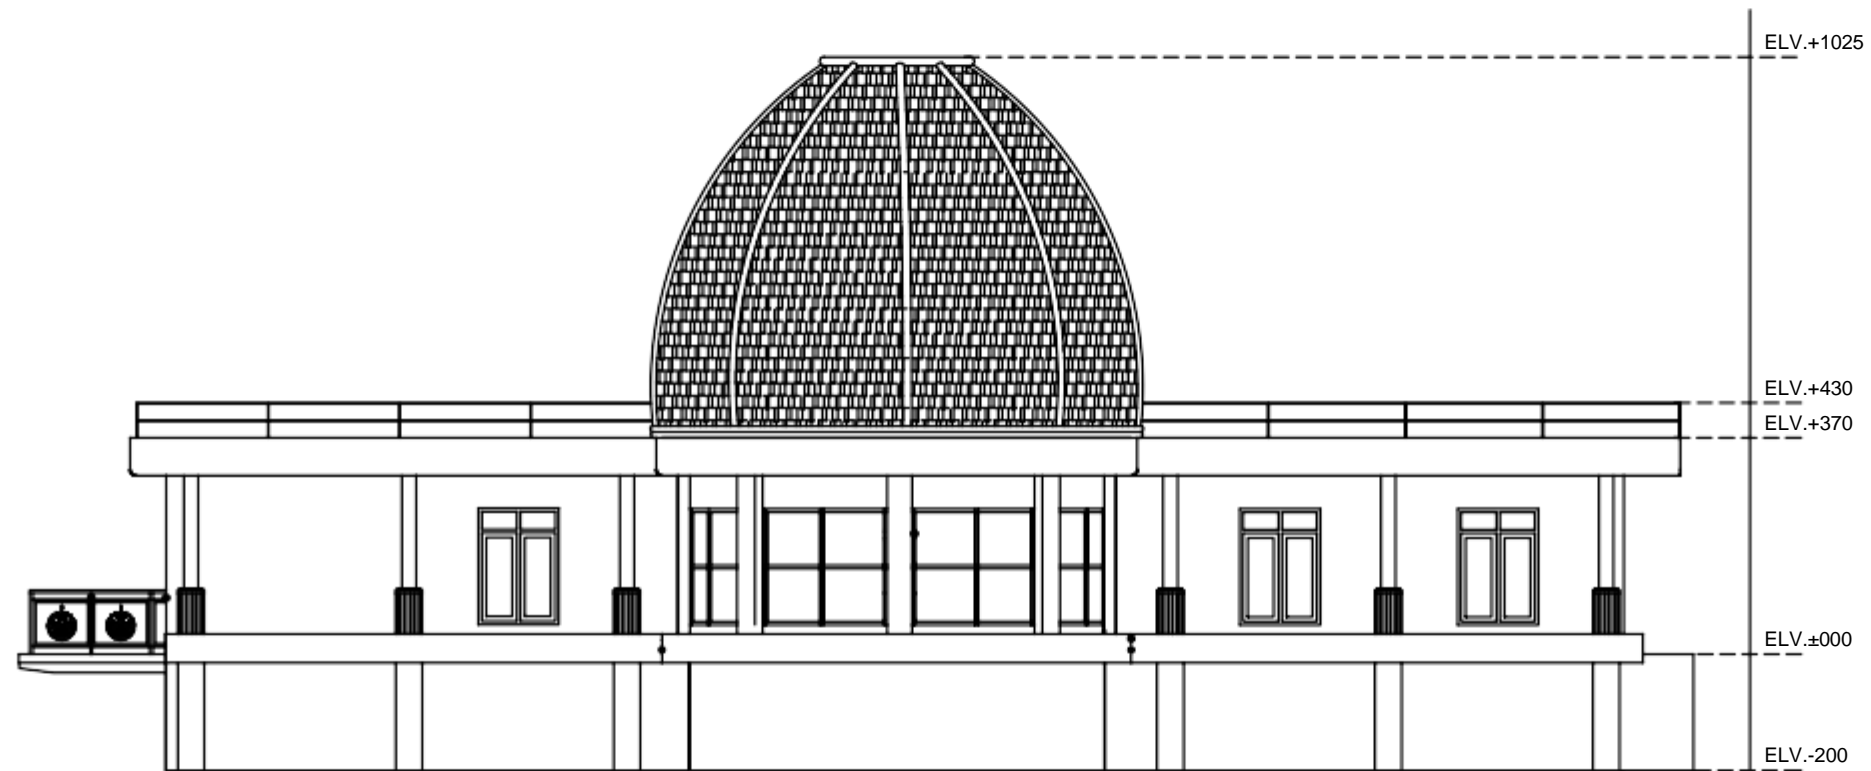

PROGRAM STUDI ARSITEKTUR
FAKULTAS TEKNIK
UNIVERSITAS MUHAMMADIYAH SURABAYA
Jl. Sutorejo no. 59, Kec. Mulyorejo, Kota Surabaya

MATA KULIAH

TUGAS AKHIR

NAMA TUGAS

PACIRAN MANGROVE RESORT
DENGAN PENDEKATAN
ARSITEKTUR BIOMIMIKRI

NAMA MAHASISWA

ALFAN FIKRI FATHONI
(20191332006)

DOSEN PEMBIMBING 1

ZURAIDA, S.T, M.T.
(0726047301)

DOSEN PEMBIMBING 2

Ir. UMMUL LATIEFA, M.Pd.I.
(07701015501)

CATATAN

JUDUL GAMBAR

SKALA

KODE GBR

NO. GBR

JML GBR

TAMPAK DEPAN GEDUNG B

1 : 130