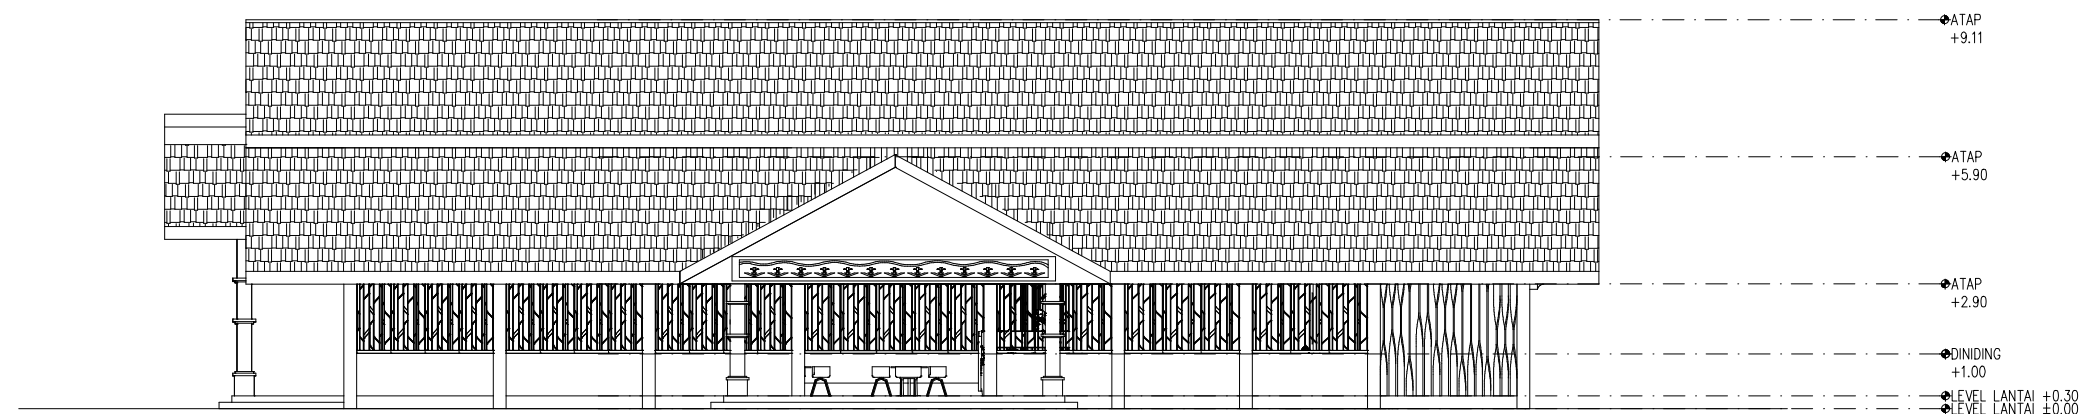

MATAKULIAH

TUGAS AKHIR

JUDUL PERANCANGAN

**Perancangan Beach Resort
Tradisional Dengan Pendekatan
Arsitektur Tropis Di Pulau
Kangean**

DOSEN PEMBIMBING

Dosen Pembimbing I:
Rofi'i, S.T.,M.T
NIDN 0708047004

Dosen Pembimbing II:
Nurul Fitria Marina,S.T.,M.T
NIDN 0716108703

NAMA MAHASISWA

**NURUL CHAFIFAH
NIM 20191332004**

CATATAN

NILAI

Halaman

**Jumlah
Halaman**

39

48