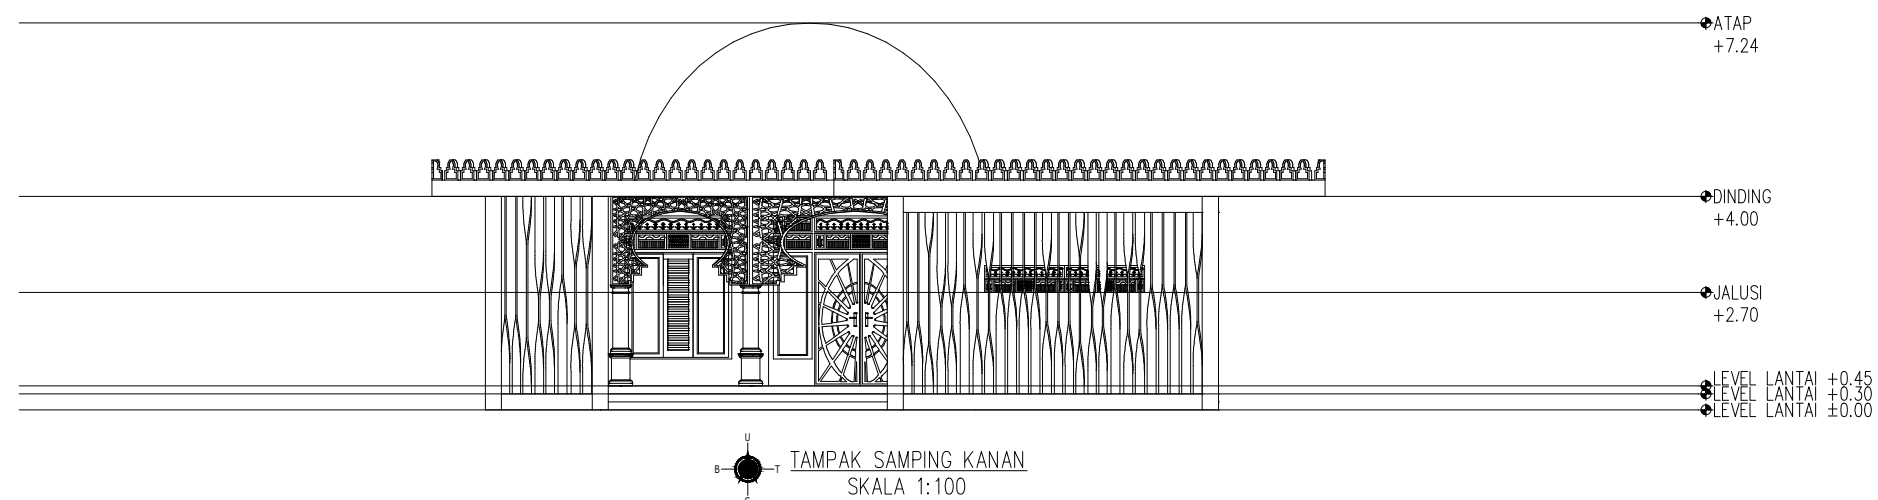

MATAKULIAH

TUGAS AKHIR

JUDUL PERANCANGAN

**Perancangan Beach Resort
Tradisional Dengan Pendekatan
Arsitektur Tropis Di Pulau
Kangean**

DOSEN PEMBIMBING

Dosen Pembimbing I:
Rofi'i, S.T.,M.T
NIDN 0708047004

Dosen Pembimbing II:
Nurul Fitria Marina,S.T.,M.T
NIDN 0716108703

NAMA MAHASISWA

**NURUL CHAFIFAH
NIM 20191332004**

CATATAN

NILAI

Halaman

**Jumlah
Halaman**

30

48