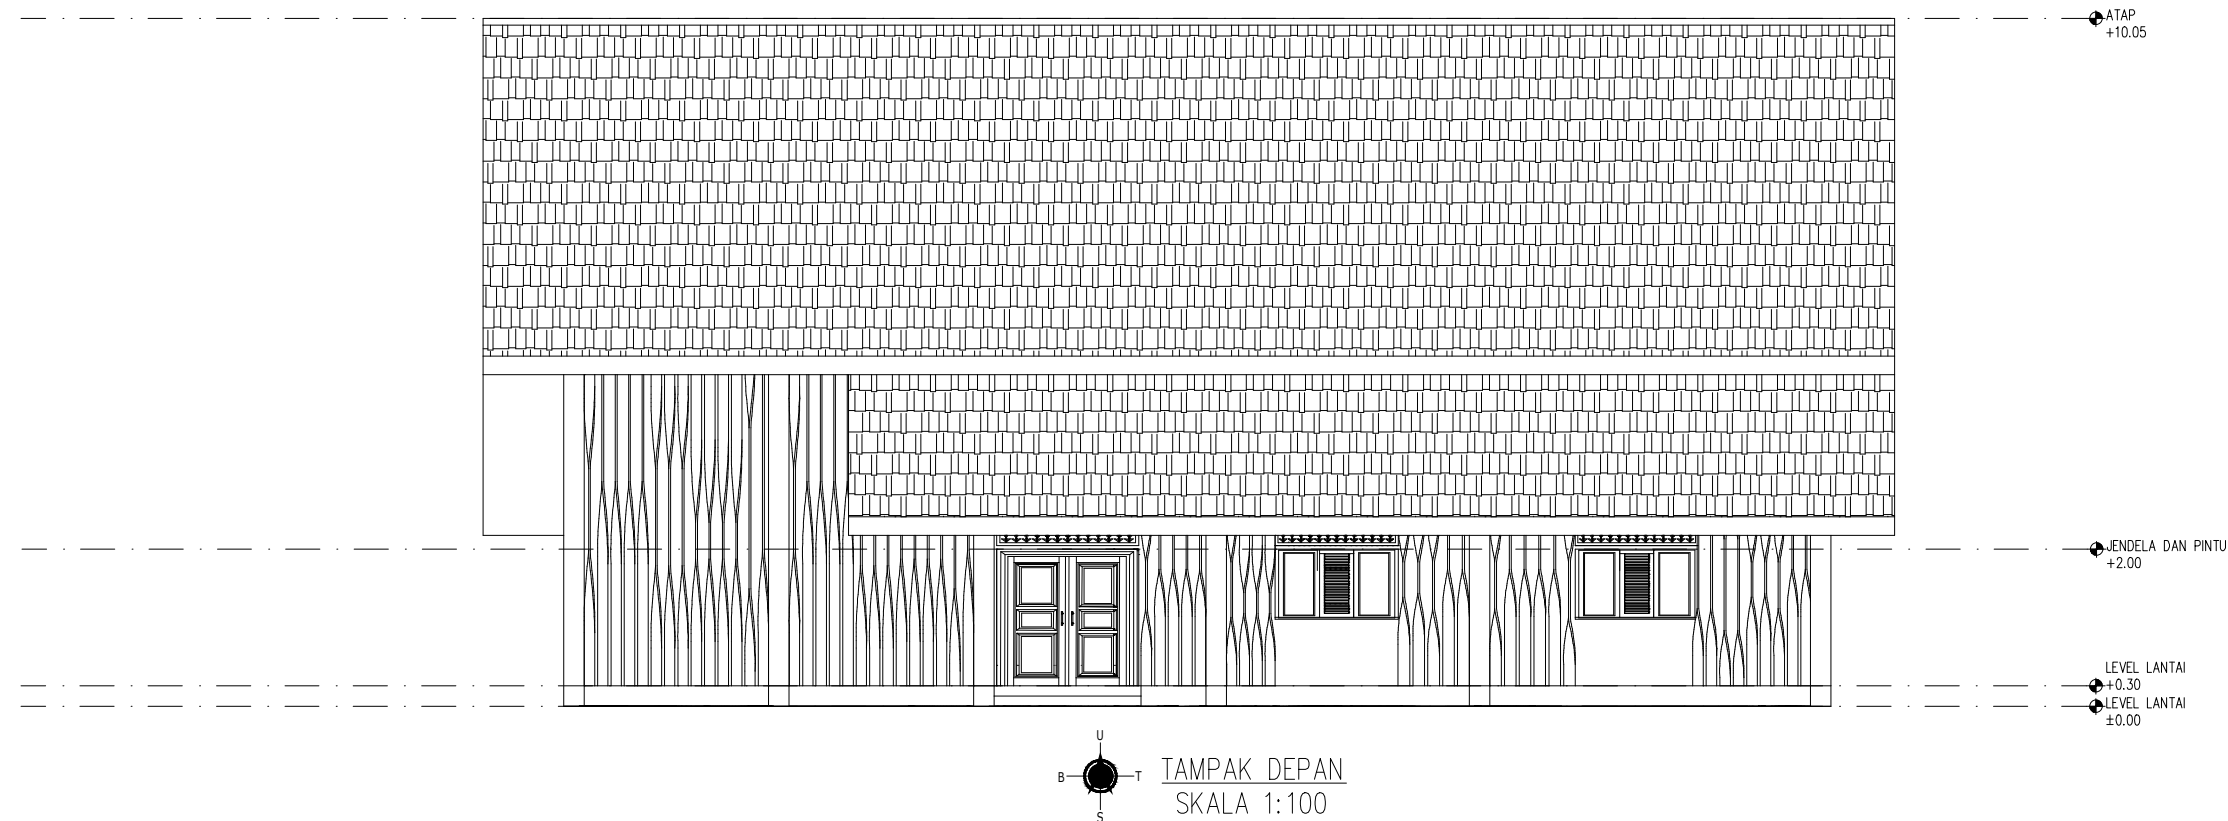

MATAKULIAH

TUGAS AKHIR

JUDUL PERANCANGAN

**Perancangan Beach Resort
Tradisional Dengan Pendekatan
Arsitektur Tropis Di Pulau
Kangean**

DOSEN PEMBIMBING

Dosen Pembimbing I:
Rofi'i, S.T.,M.T
NIDN 0708047004

Dosen Pembimbing II:
Nurul Fitria Marina,S.T.,M.T
NIDN 0716108703

NAMA MAHASISWA

**NURUL CHAFIFAH
NIM 20191332004**

CATATAN

NILAI

Halaman

**Jumlah
Halaman**

43

48