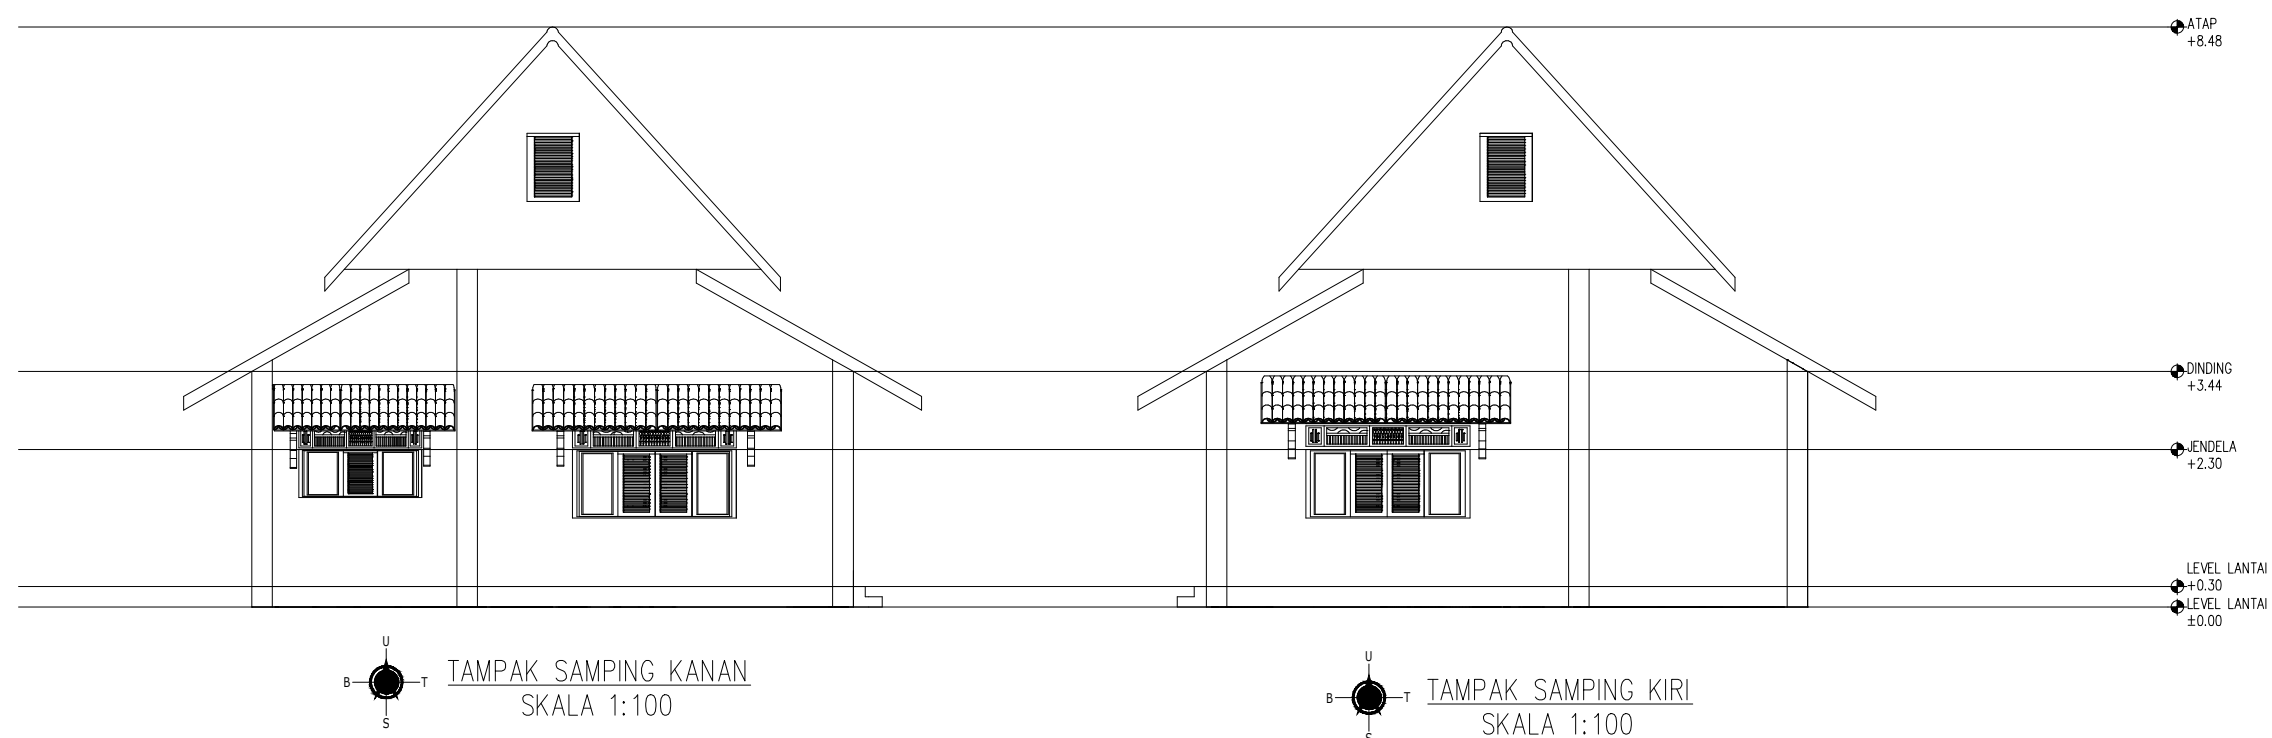

MATAKULIAH

TUGAS AKHIR

JUDUL PERANCANGAN

**Perancangan Beach Resort
Tradisional Dengan Pendekatan
Arsitektur Tropis Di Pulau
Kangean**

DOSEN PEMBIMBING

**Dosen Pembimbing I:
Rofi'i, S.T.,M.T
NIDN 0708047004**

**Dosen Pembimbing II:
Nurul Fitria Marina,S.T.,M.T
NIDN 0716108703**

NAMA MAHASISWA

**NURUL CHAFIFAH
NIM 20191332004**

CATATAN

NILAI

Halaman

**Jumlah
Halaman**

20

48