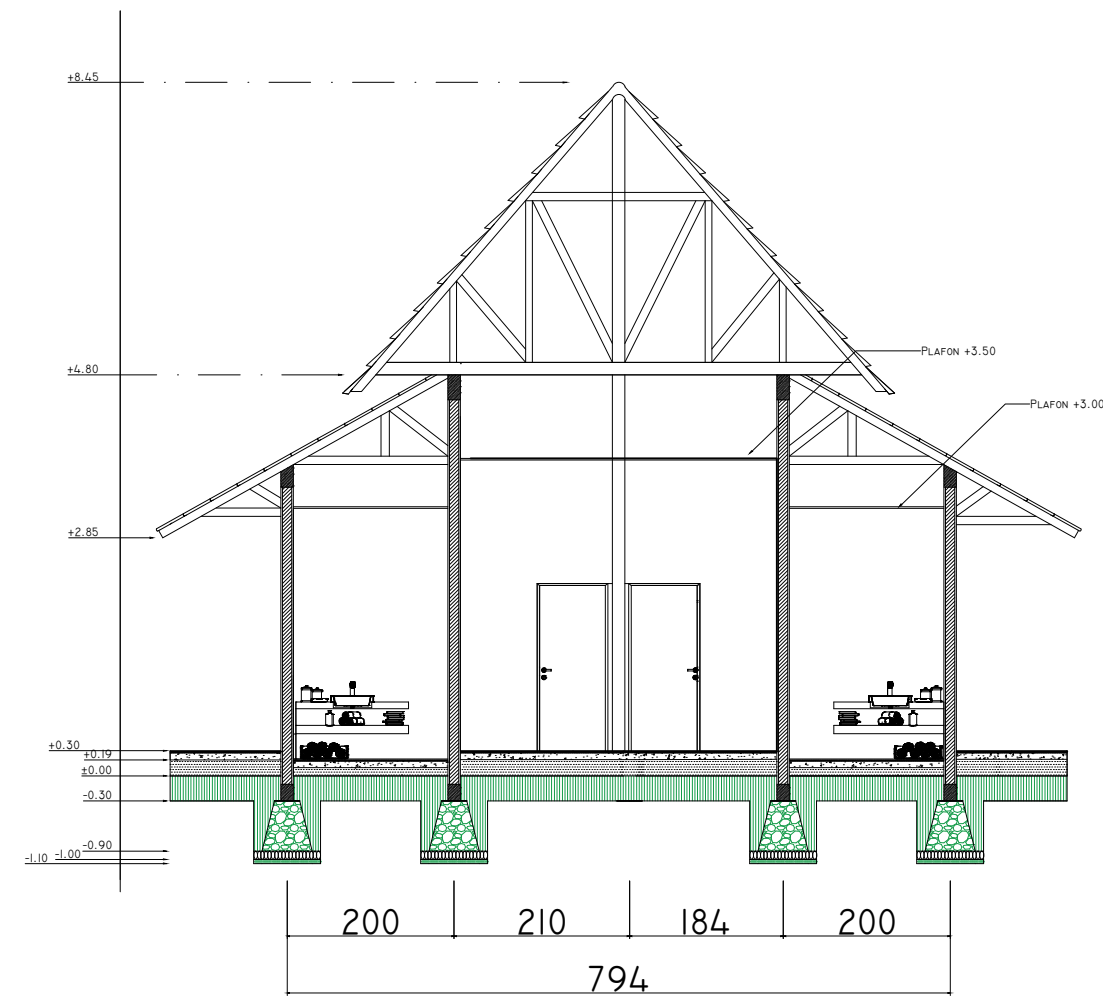

48

POTONGAN A-A
SKALA 1:100

POTONGAN B-B
SKALA 1:100

MATAKULIAH

TUGAS AKHIR

JUDUL PERANCANGAN

**Perancangan Beach Resort
Tradisional Dengan Pendekatan
Arsitektur Tropis Di Pulau
Kangean**

DOSEN PEMBIMBING