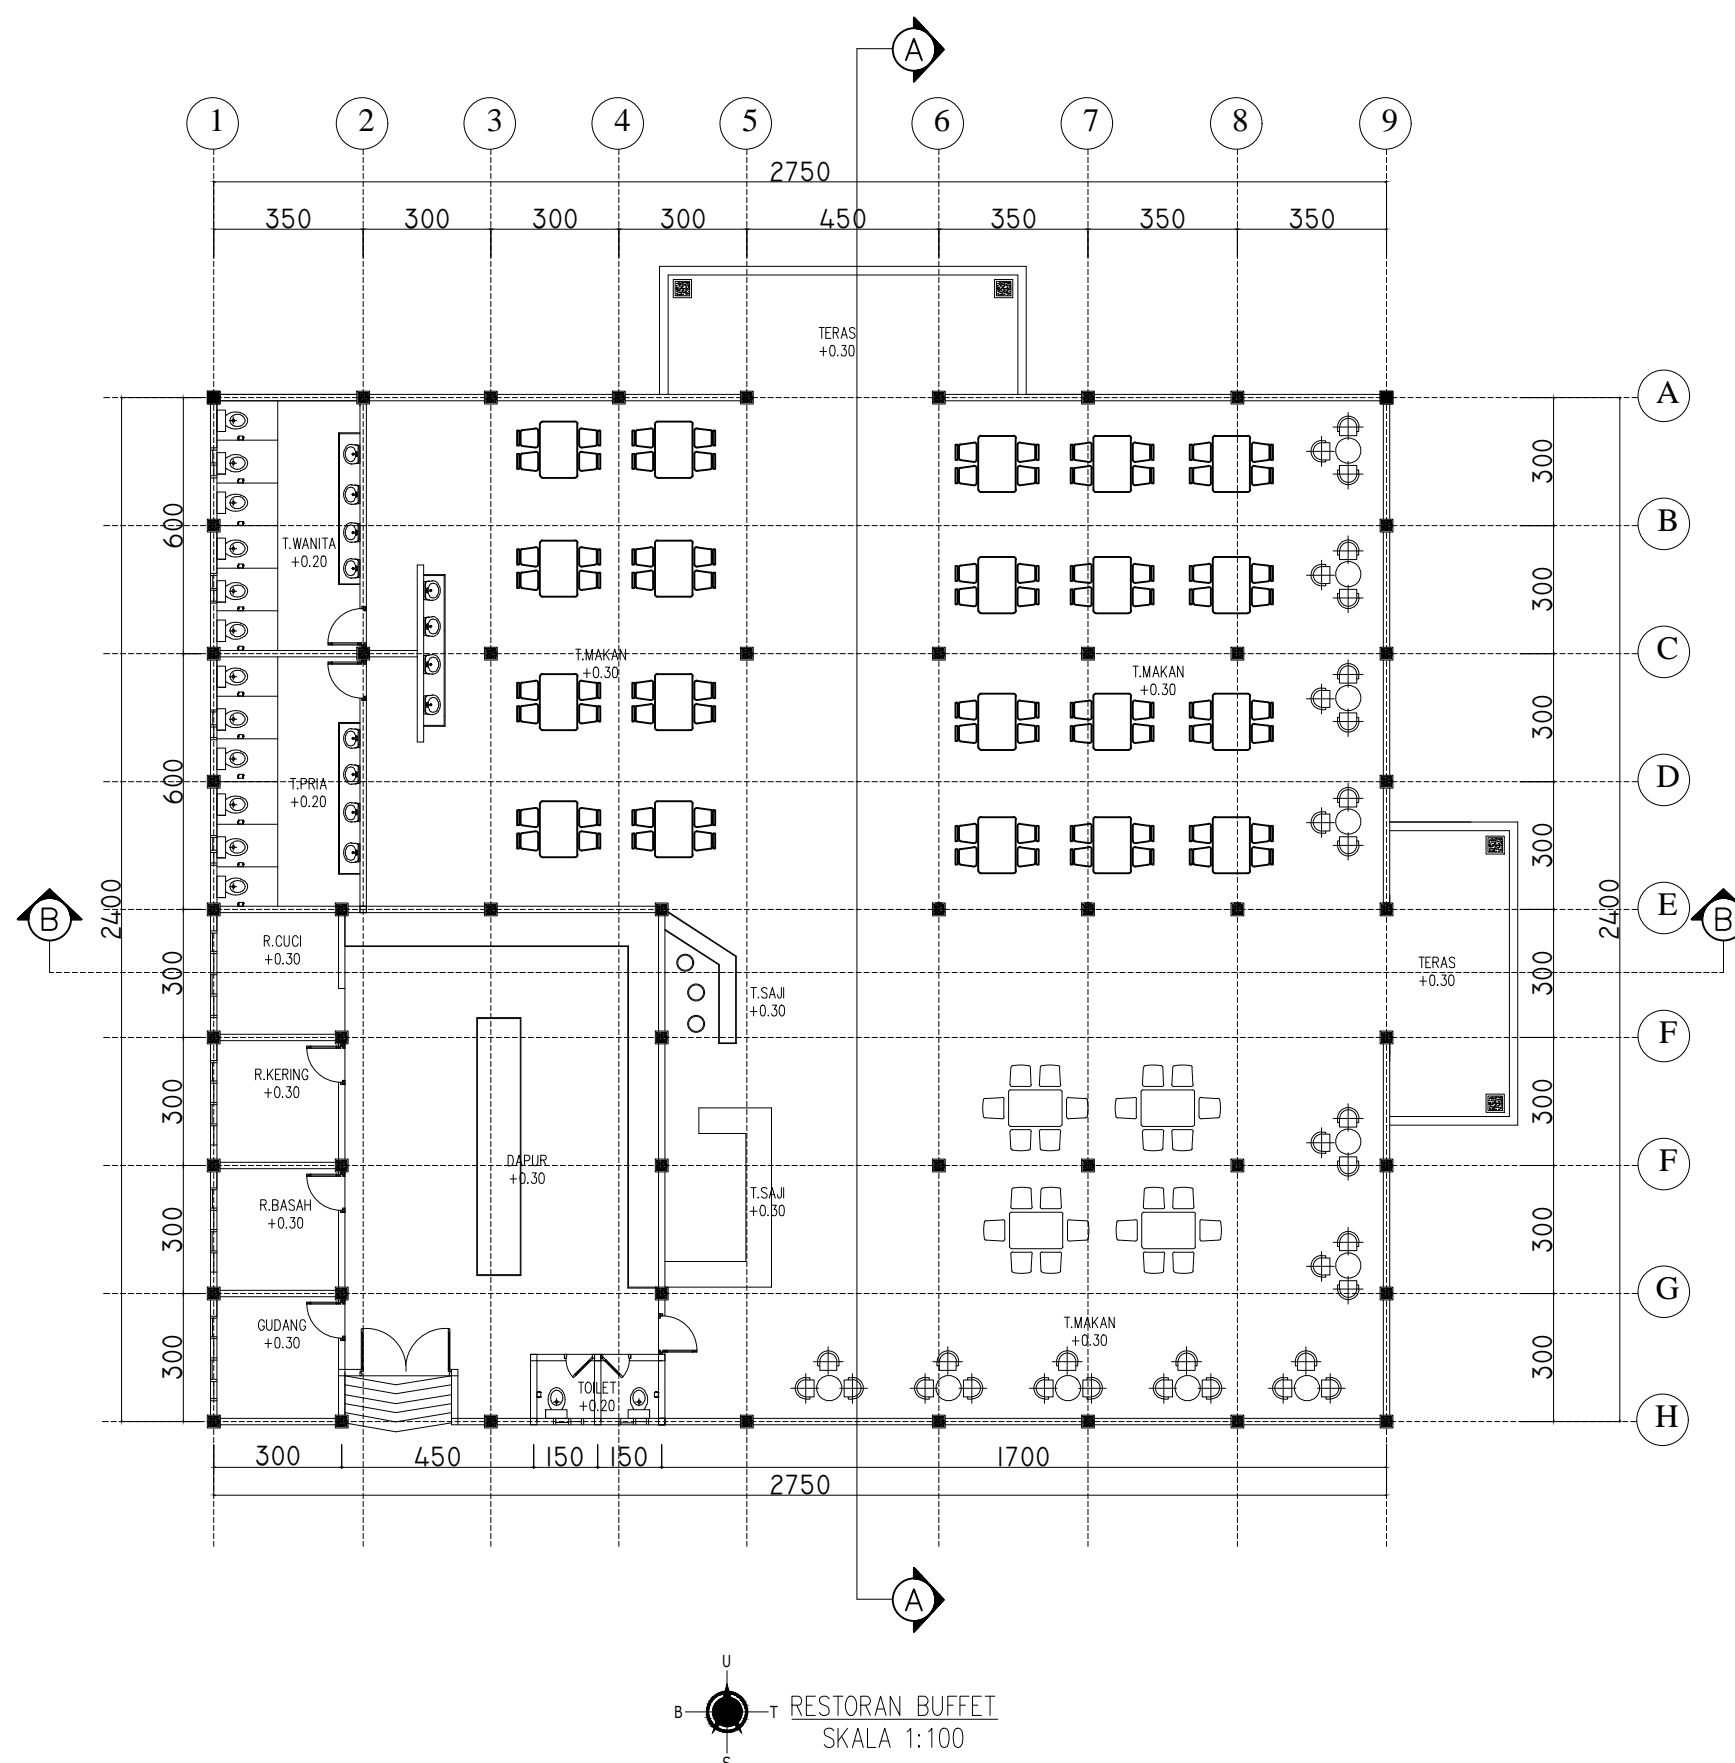

MATAKULIAH

TUGAS AKHIR

JUDUL PERANCANGAN

Perancangan Beach Resort
Tradisional Dengan Pendekatan
Arsitektur Tropis Di Pulau
Kangean

DOSEN PEMBIMBING

Dosen Pembimbing I:
Rofi'i, S.T.,M.T
NIDN 0708047004

Dosen Pembimbing II:
Nurul Fitria Marina,S.T.,M.T
NIDN 0716108703

NAMA MAHASISWA

NURUL CHAFIFAH
NIM 20191332004

CATATAN

NILAI

Halaman

37

Jumlah
Halaman

48