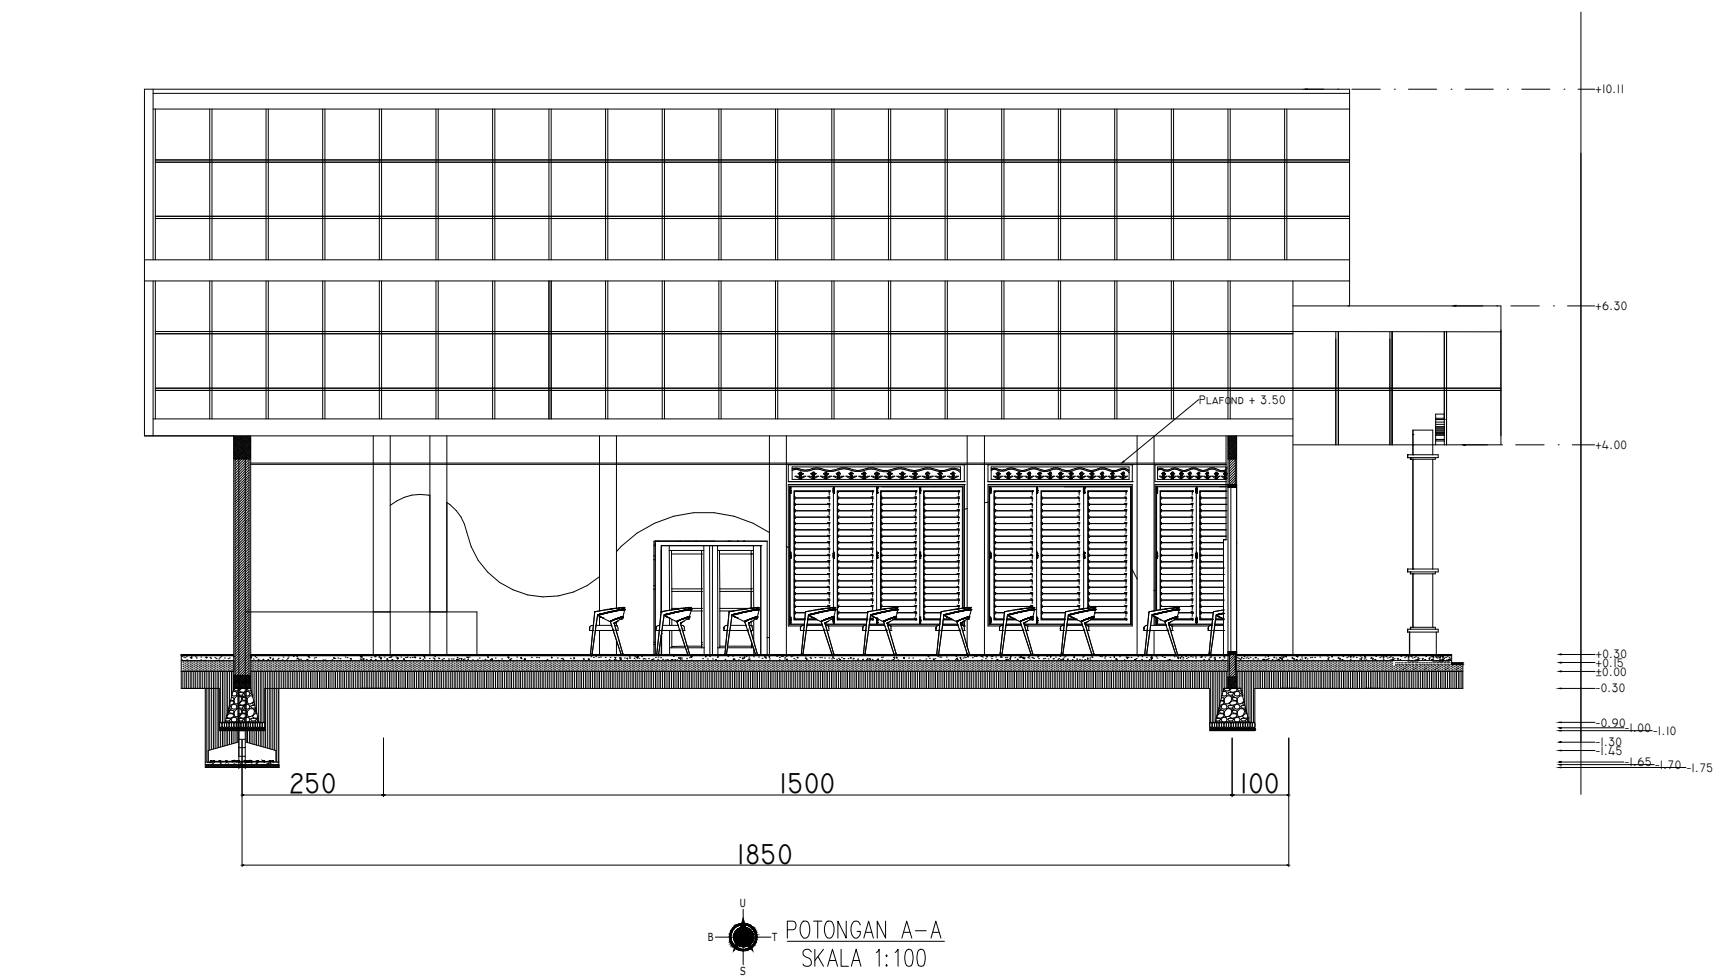

MATAKULIAH

TUGAS AKHIR

JUDUL PERANCANGAN

**Perancangan Beach Resort
Tradisional Dengan Pendekatan
Arsitektur Tropis Di Pulau
Kangean**

DOSEN PEMBIMBING

Dosen Pembimbing I:
Rofi'i, S.T.,M.T
NIDN 0708047004

Dosen Pembimbing II:
Nurul Fitria Marina,S.T.,M.T
NIDN 0716108703