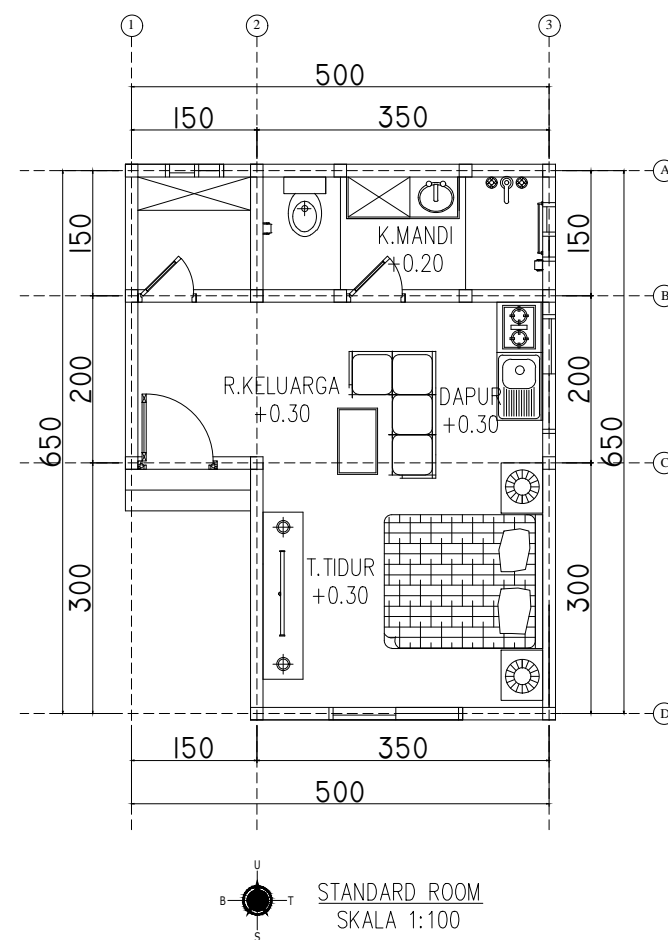

MATAKULIAH

TUGAS AKHIR

JUDUL PERANCANGAN

**Perancangan Beach Resort
Tradisional Dengan Pendekatan
Arsitektur Tropis Di Pulau
Kangean**

DOSEN PEMBIMBING

**Dosen Pembimbing I:
Rofi'i, S.T.,M.T
NIDN 0708047004**

**Dosen Pembimbing II:
Nurul Fitria Marina,S.T.,M.T
NIDN 0716108703**

NAMA MAHASISWA

**NURUL CHAFIFAH
NIM 20191332004**

CATATAN

NILAI

Halaman

**Jumlah
Halaman**

4

48