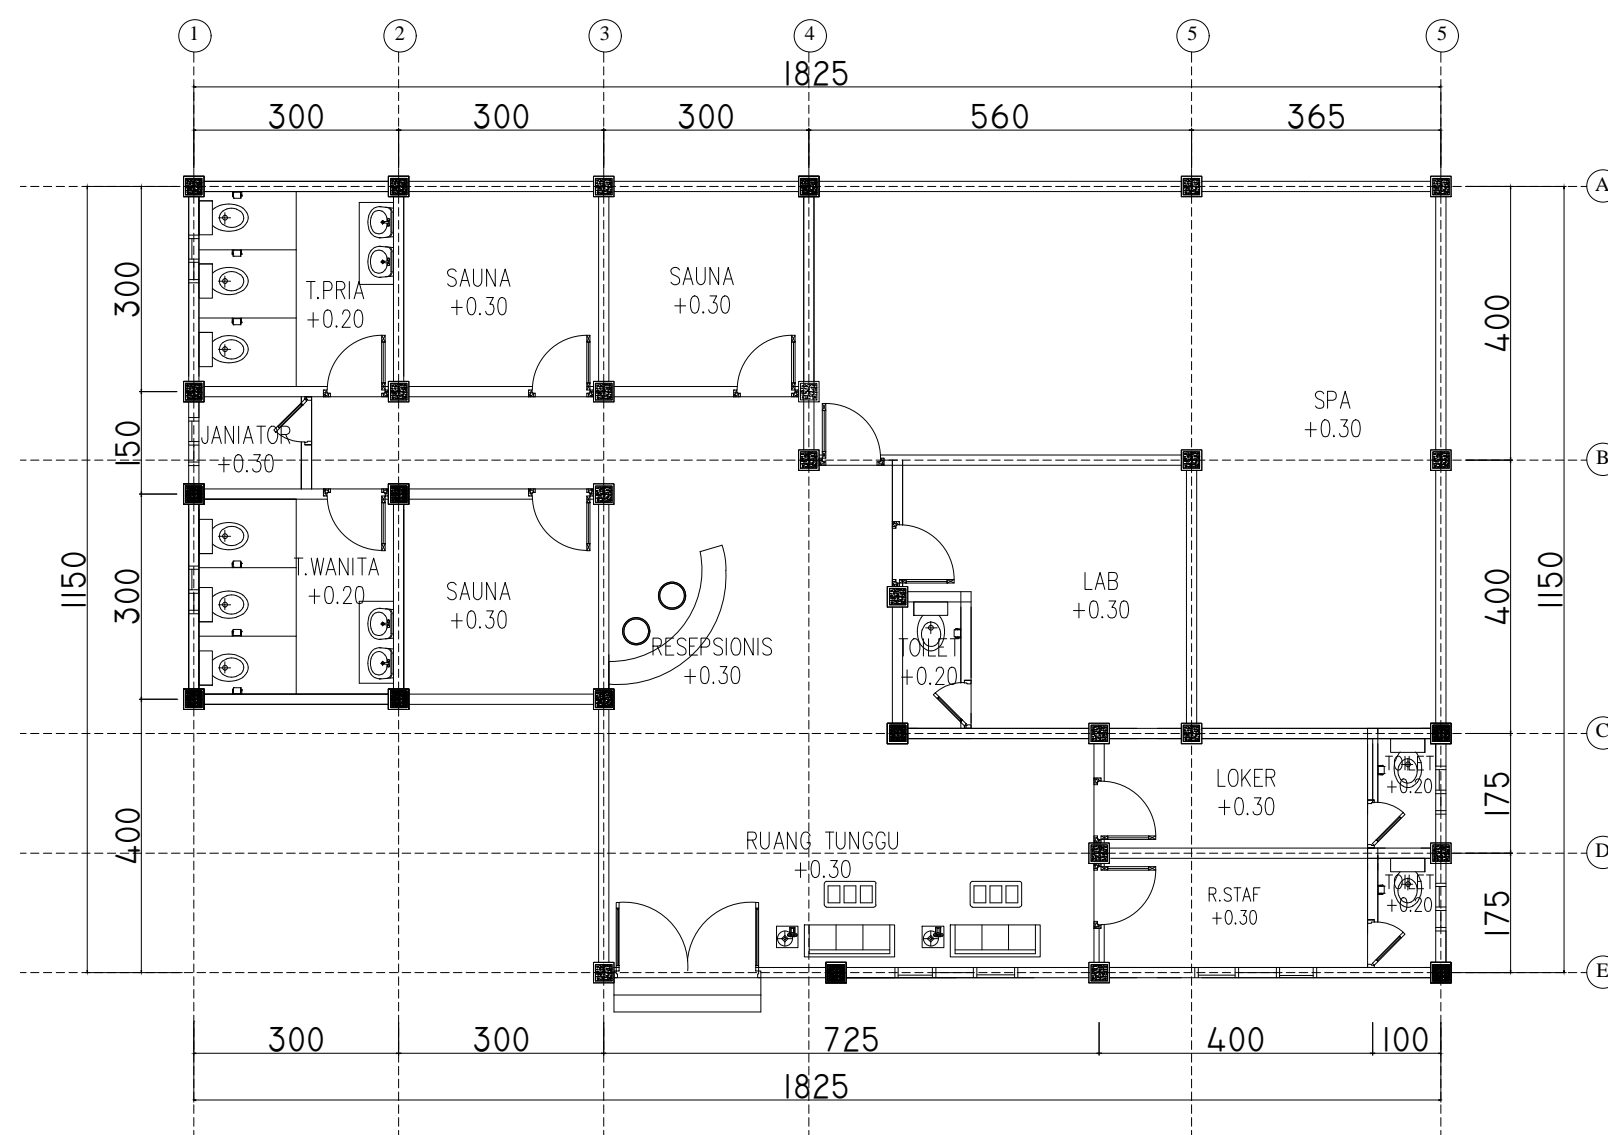

NAMA MAHASISWA

**NURUL CHAFIFAH
NIM 20191332004**

CATATAN

NILAI

Halaman

**Jumlah
Halaman**

42

48