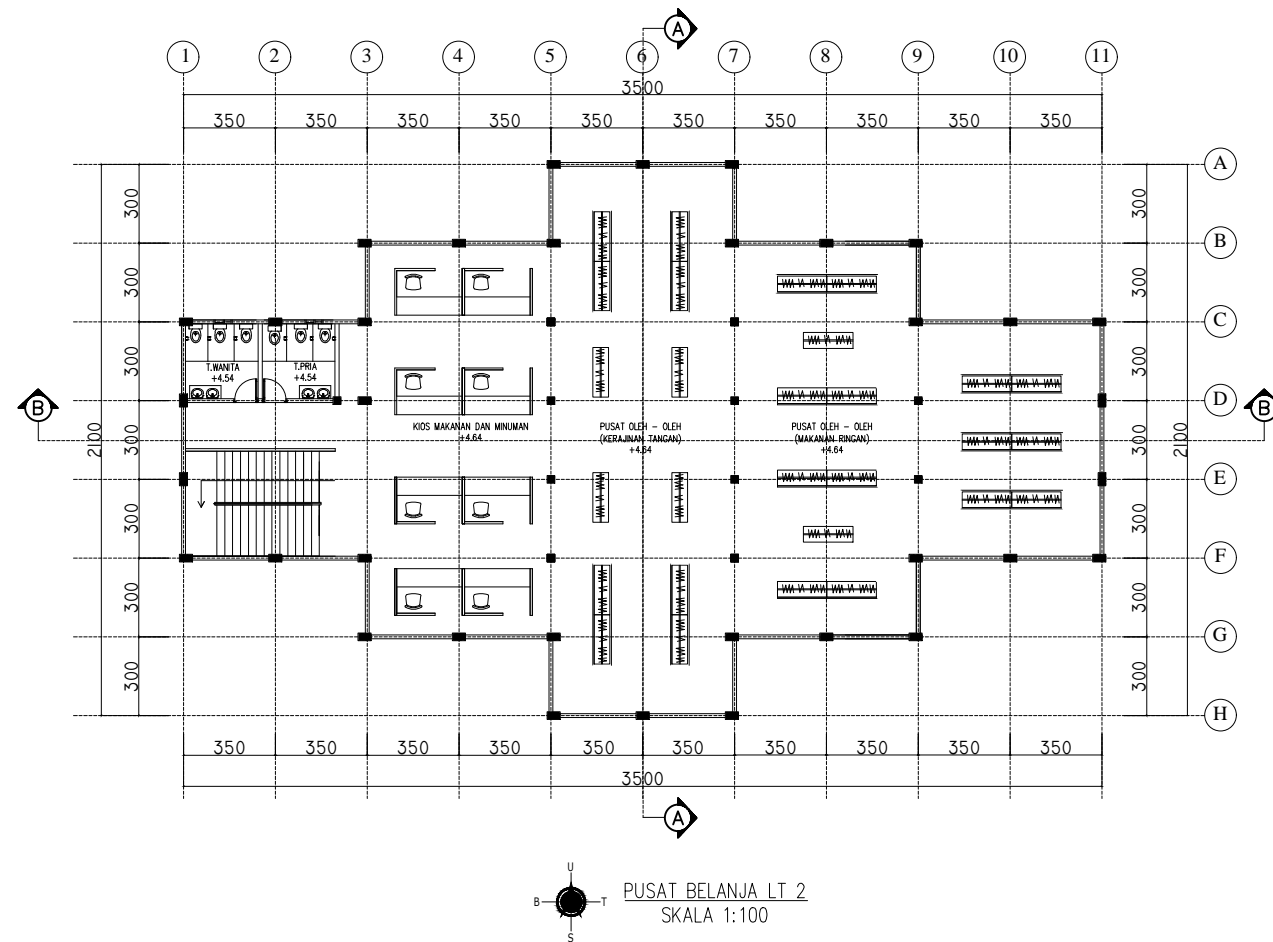

MATAKULIAH

TUGAS AKHIR

JUDUL PERANCANGAN

**Perancangan Beach Resort
Tradisional Dengan Pendekatan
Arsitektur Tropis Di Pulau
Kangean**

DOSEN PEMBIMBING

Dosen Pembimbing I:
Rofi'i, S.T.,M.T
NIDN 0708047004

Dosen Pembimbing II:
Nurul Fitria Marina, S.T., M.T
NIDN 0716108703

NAMA MAHASISWA

**NURUL CHAFIFAH
NIM 20191332004**

CATATAN

NILAI

Halaman

**Jumlah
Halaman**

32

48