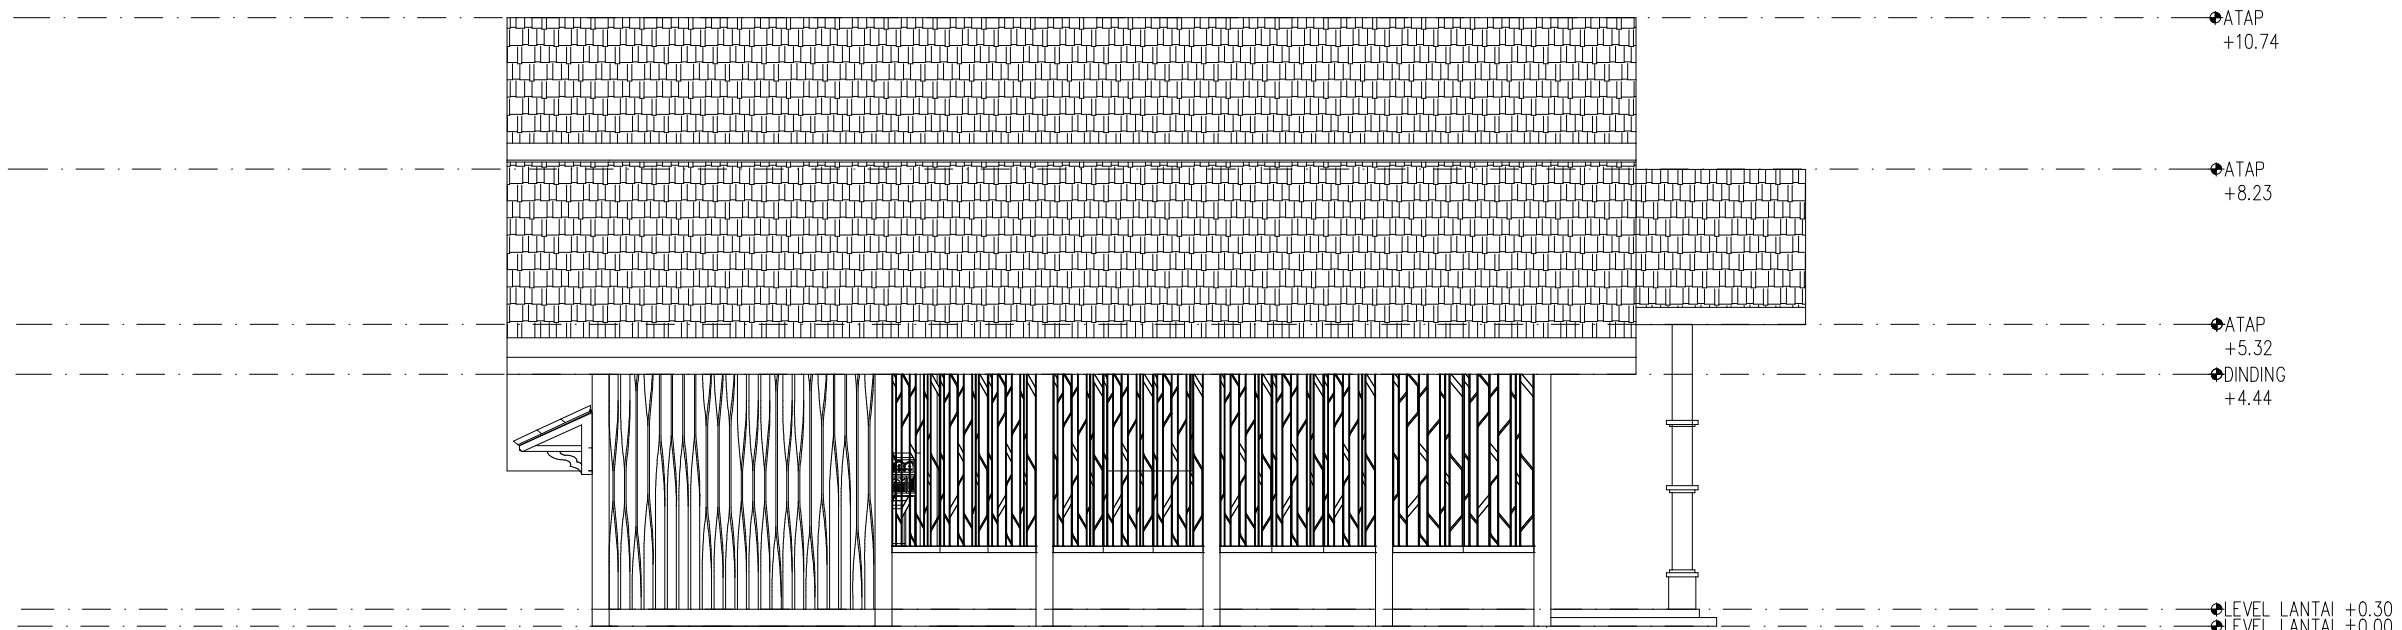

48

COFFEE SHOP DAN BAR

INTERIOR

EKSTERIOR

MATAKULIAH

TUGAS AKHIR

JUDUL PERANCANGAN

Perancangan Beach Resort
Tradisional Dengan Pendekatan
Arsitektur Tropis Di Pulau
Kangean