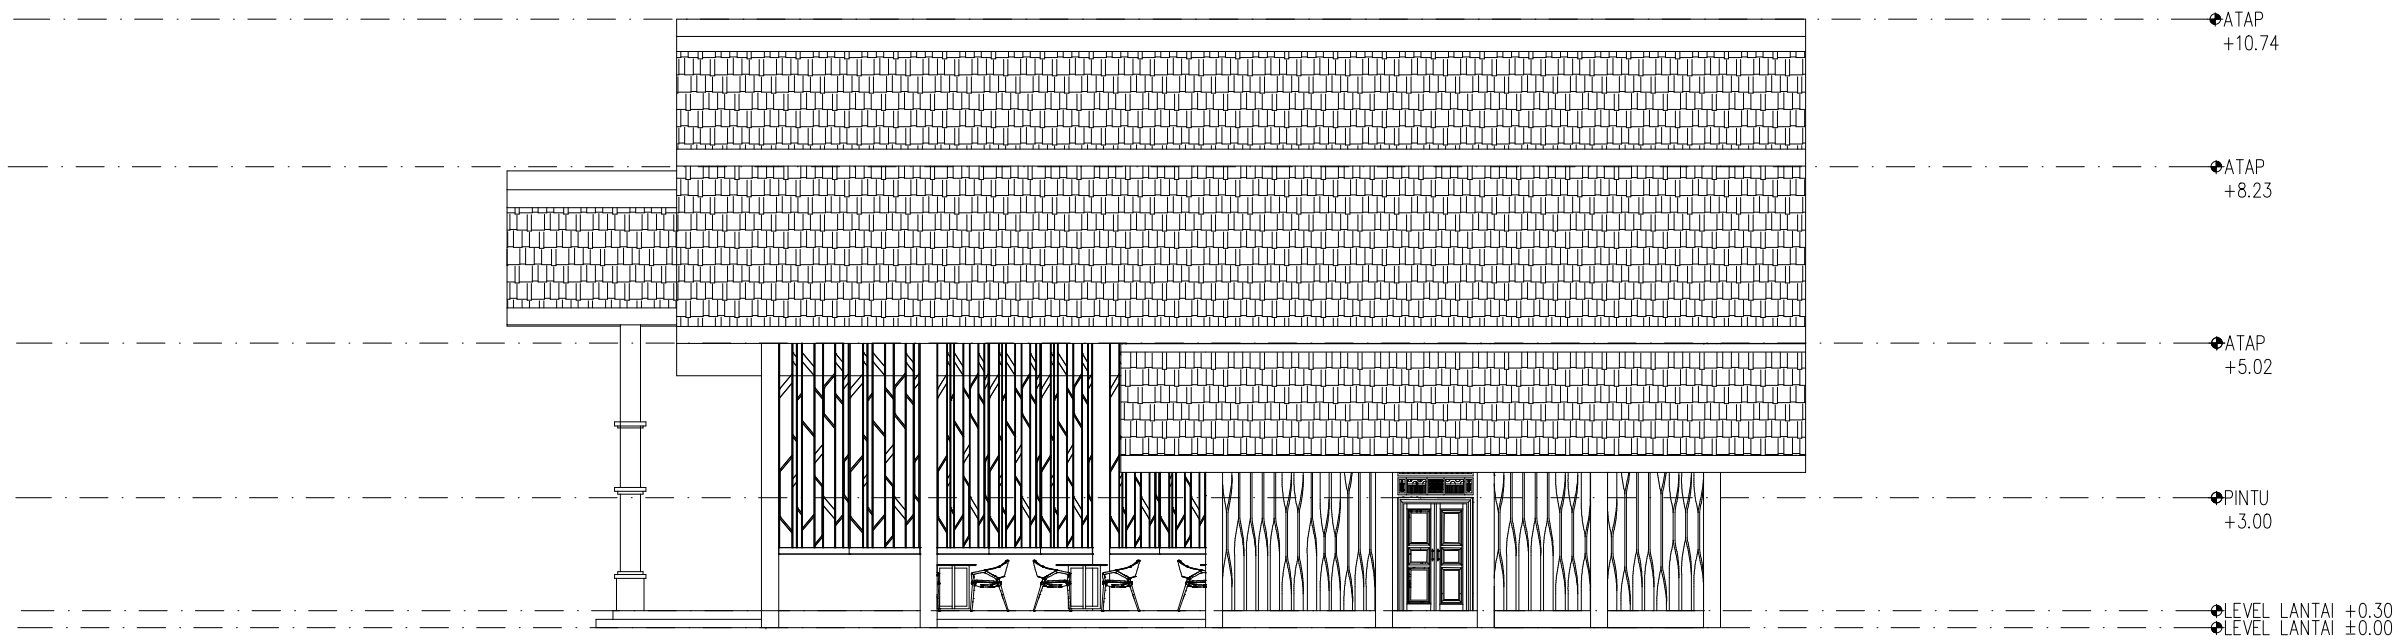

MATAKULIAH

TUGAS AKHIR

JUDUL PERANCANGAN

**Perancangan Beach Resort
Tradisional Dengan Pendekatan
Arsitektur Tropis Di Pulau
Kangean**

DOSEN PEMBIMBING

**Dosen Pembimbing I:
Rofi'i, S.T.,M.T
NIDN 0708047004**

**Dosen Pembimbing II:
Nurul Fitria Marina,S.T.,M.T
NIDN 0716108703**

NAMA MAHASISWA

**NURUL CHAFIFAH
NIM 20191332004**

CATATAN

NILAI

Halaman

**Jumlah
Halaman**

13

48