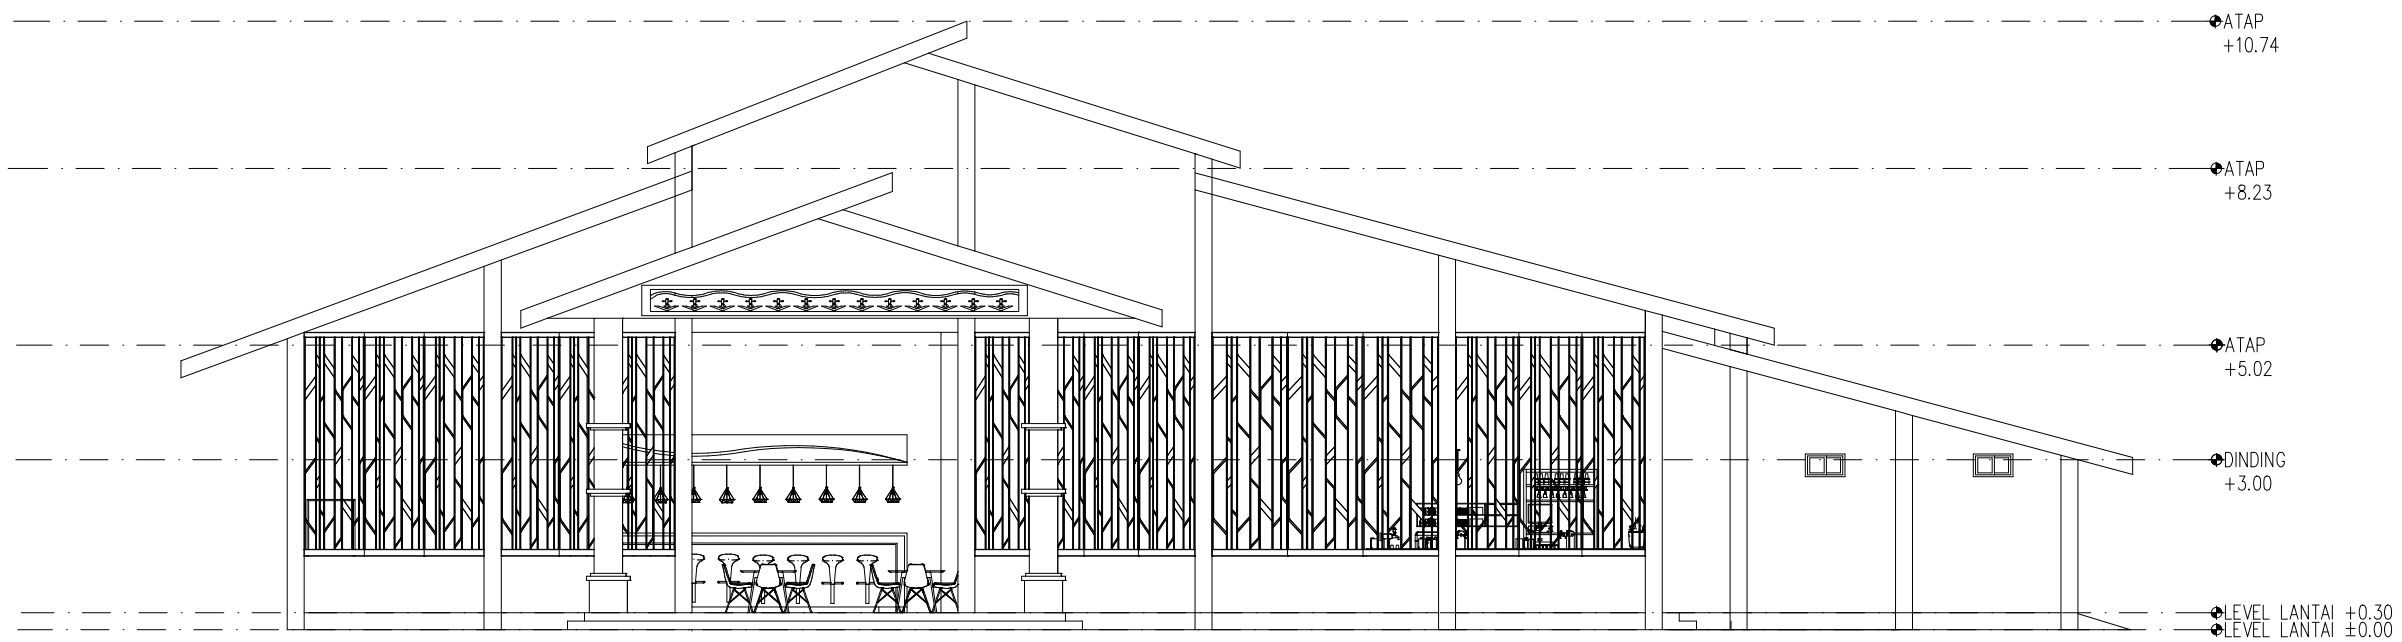

MATAKULIAH

TUGAS AKHIR

JUDUL PERANCANGAN

**Perancangan Beach Resort
Tradisional Dengan Pendekatan
Arsitektur Tropis Di Pulau
Kangean**

DOSEN PEMBIMBING

Dosen Pembimbing I:
Rofi'i, S.T.,M.T
NIDN 0708047004

Dosen Pembimbing II:
Nurul Fitria Marina, S.T.,M.T
NIDN 0716108703

NAMA MAHASISWA

**NURUL CHAFIFAH
NIM 20191332004**

CATATAN

NILAI

Halaman

**Jumlah
Halaman**

12

48