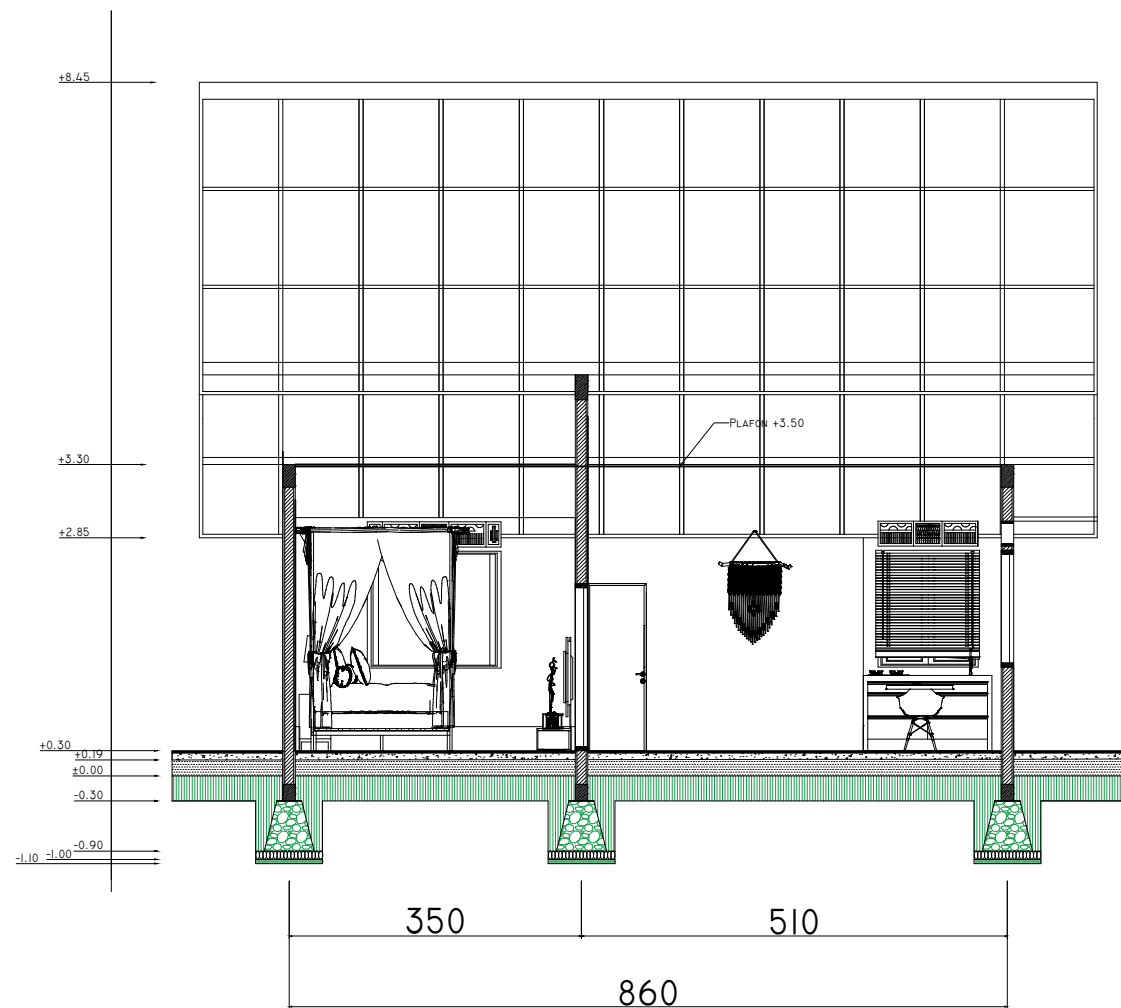

48

POTONGAN A-A
SKALA 1:100

POTONGAN B-B
SKALA 1:100

MATAKULIAH

TUGAS AKHIR

JUDUL PERANCANGAN

**Perancangan Beach Resort
Tradisional Dengan Pendekatan
Arsitektur Tropis Di Pulau
Kangean**

DOSEN PEMBIMBING