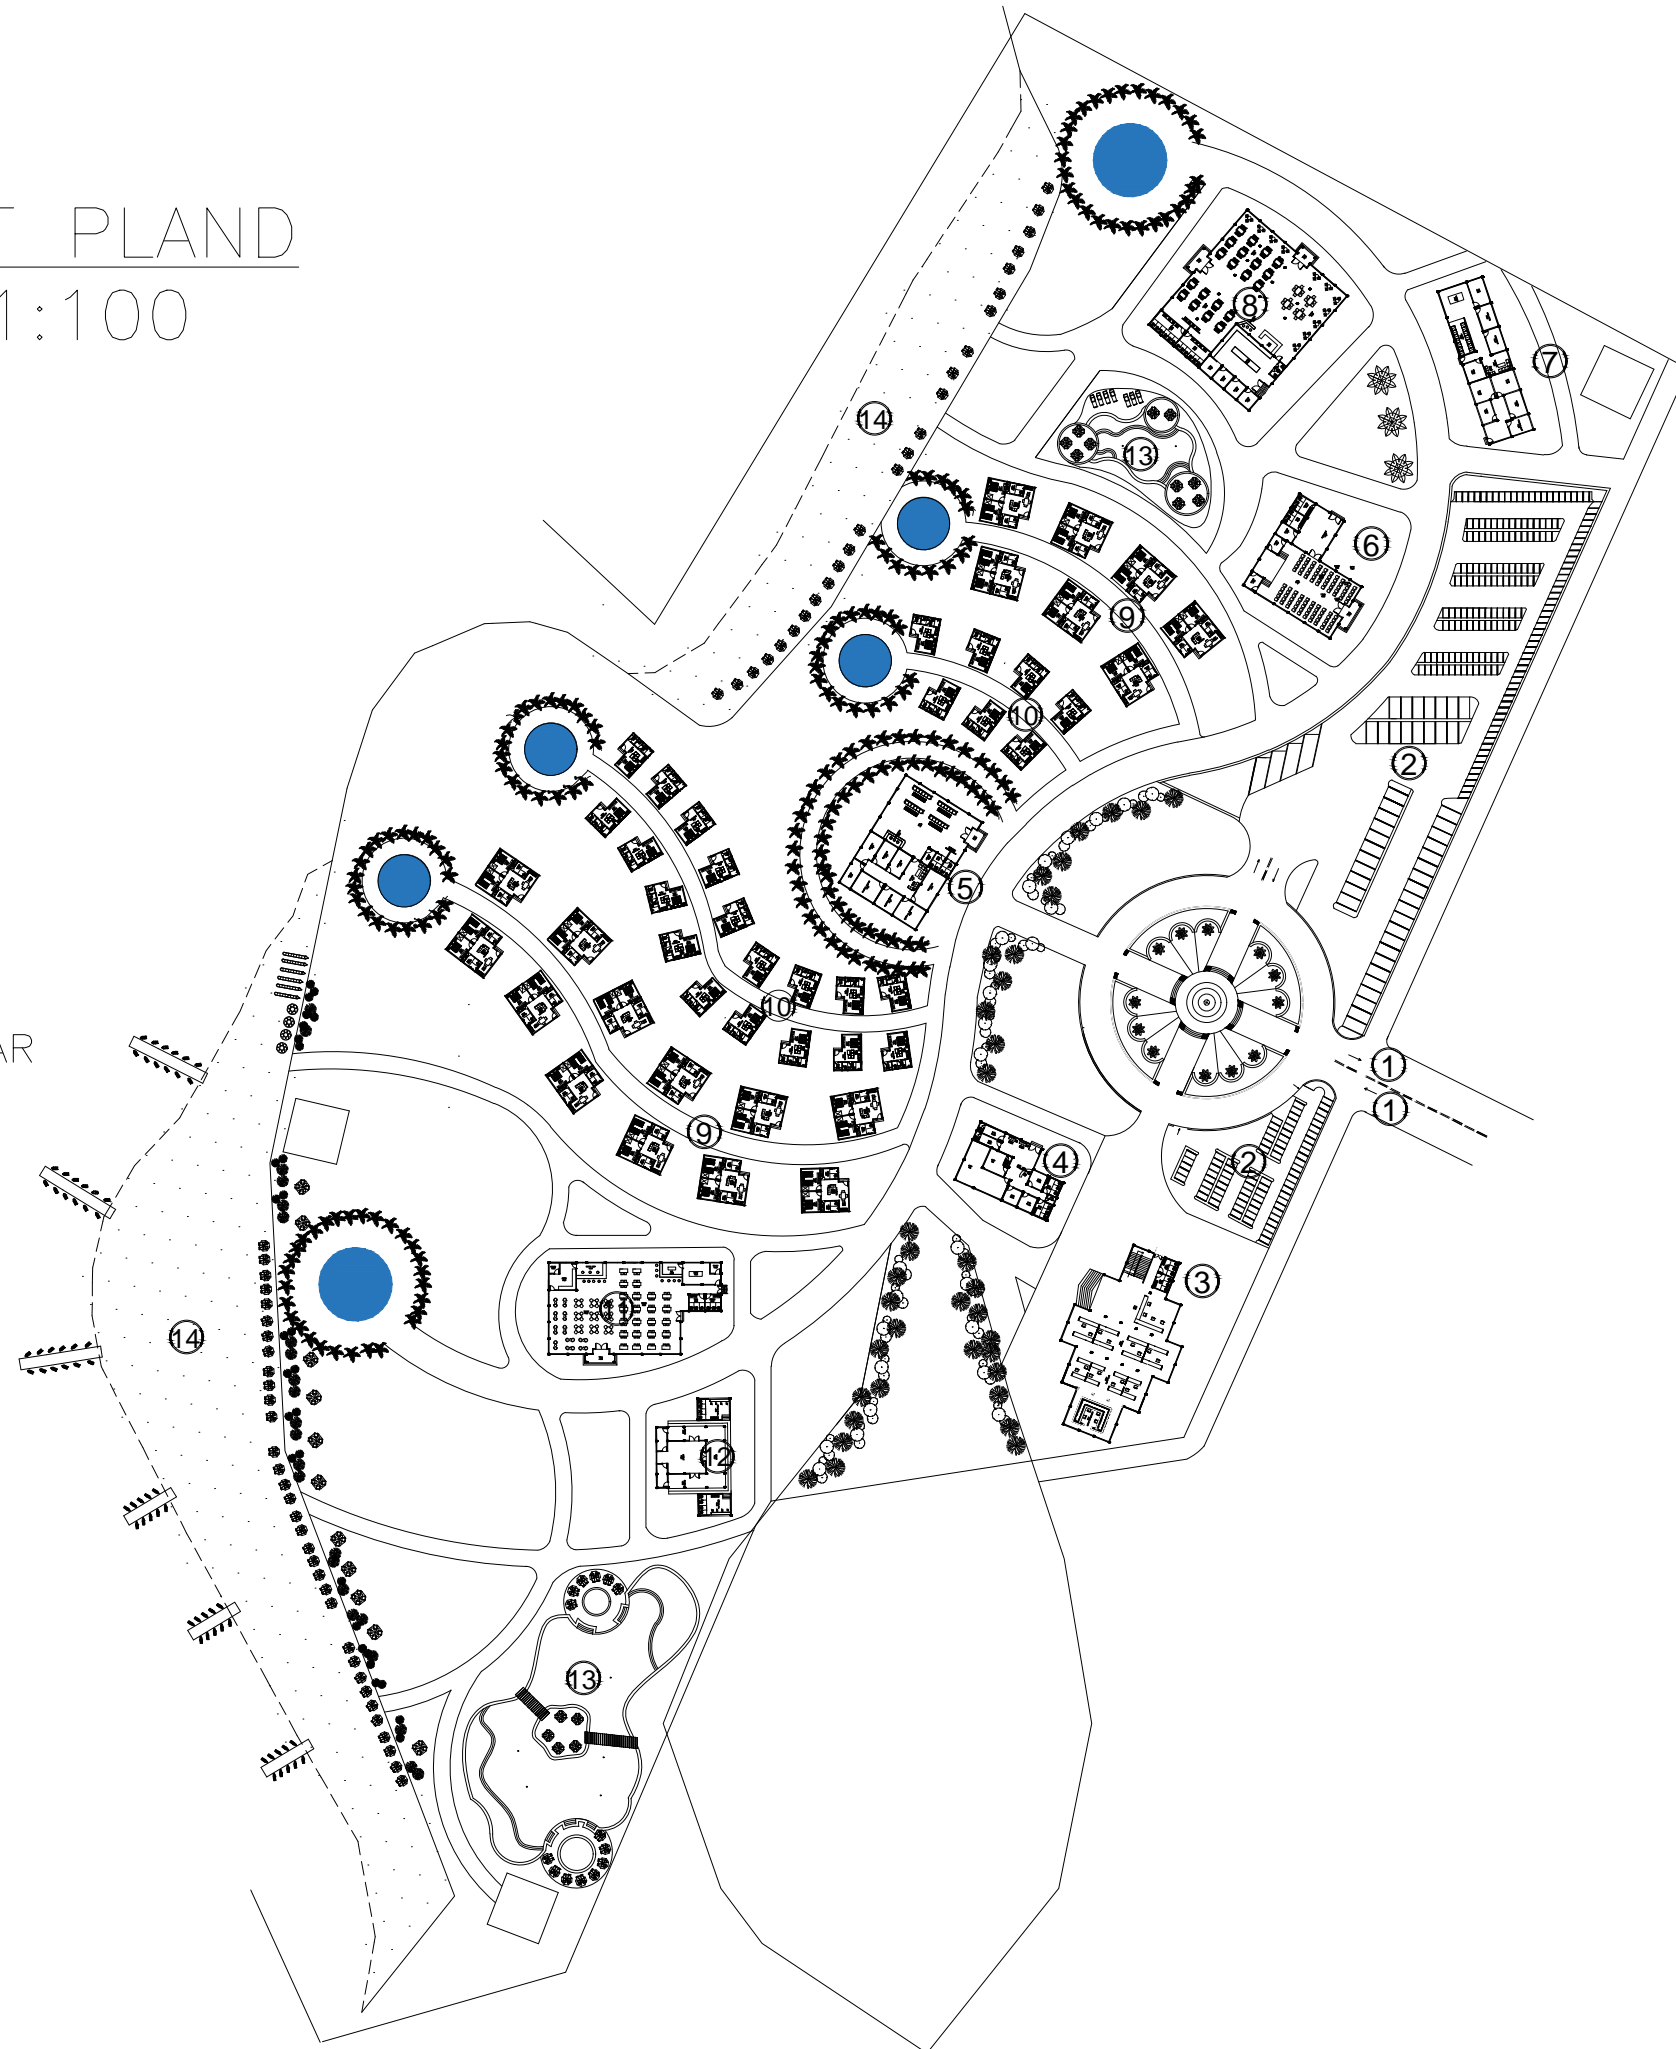

LAYOUT PLAND
SKLA 1:100

KETERANGAN

1. PINTU MASUK
2. PARKIR
3. PUSAT BELANJA
4. SPA DAN SAUNA
5. OFFICE
6. MULTIFUNGSI
7. ME DAN LAUNDRY
8. RESTORAN BUFFET
9. FAMILLY ROOM
10. STANDAR ROOM
11. CHOFEE SHOP DAN BAR
12. MUSHOLLAH
13. KOLAM RENANG
14. PANTAI
15. PINTU KELUAR