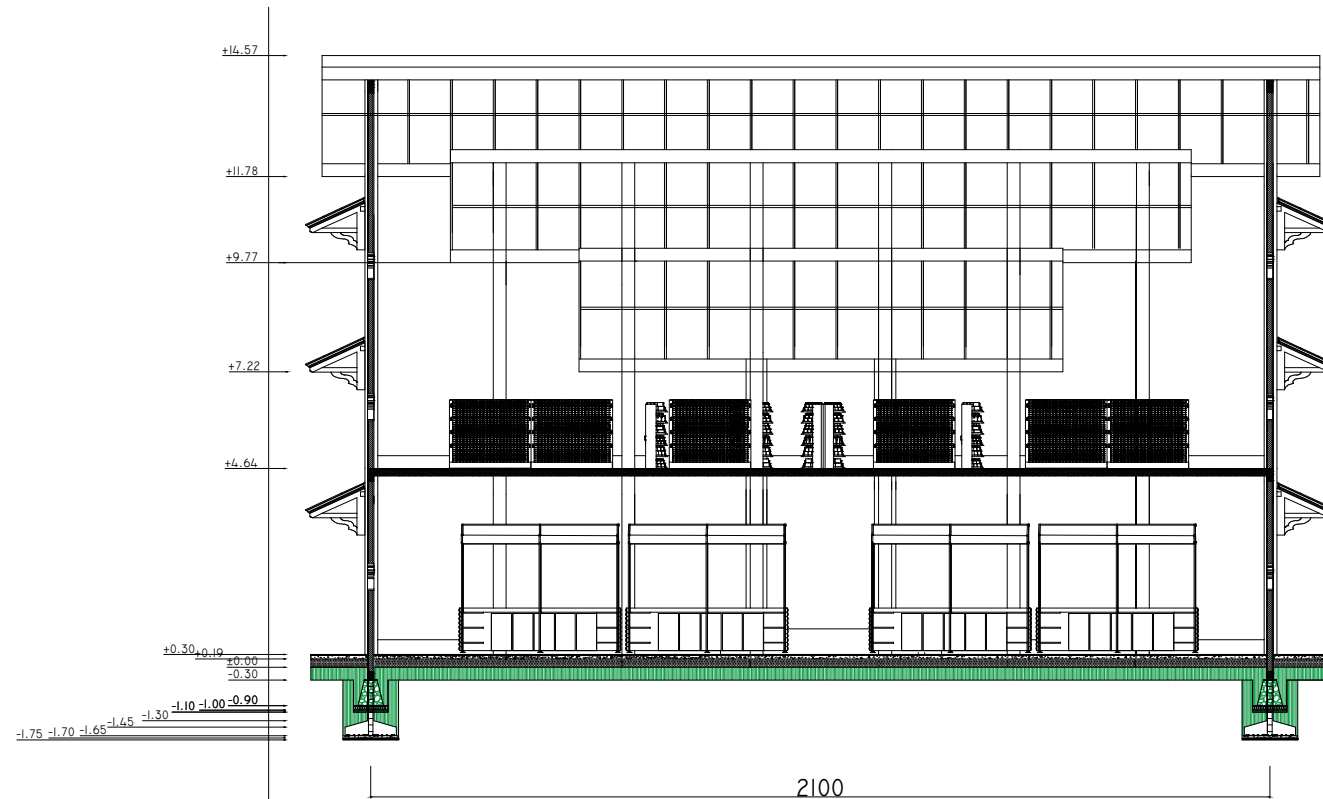

48

POTONGAN A-A
SKALA 1:100

POTONGAN B-B
SKALA 1:100

MATAKULIAH

TUGAS AKHIR

JUDUL PERANCANGAN

**Perancangan Beach Resort
Tradisional Dengan Pendekatan
Arsitektur Tropis Di Pulau
Kangean**

DOSEN PEMBIMBING