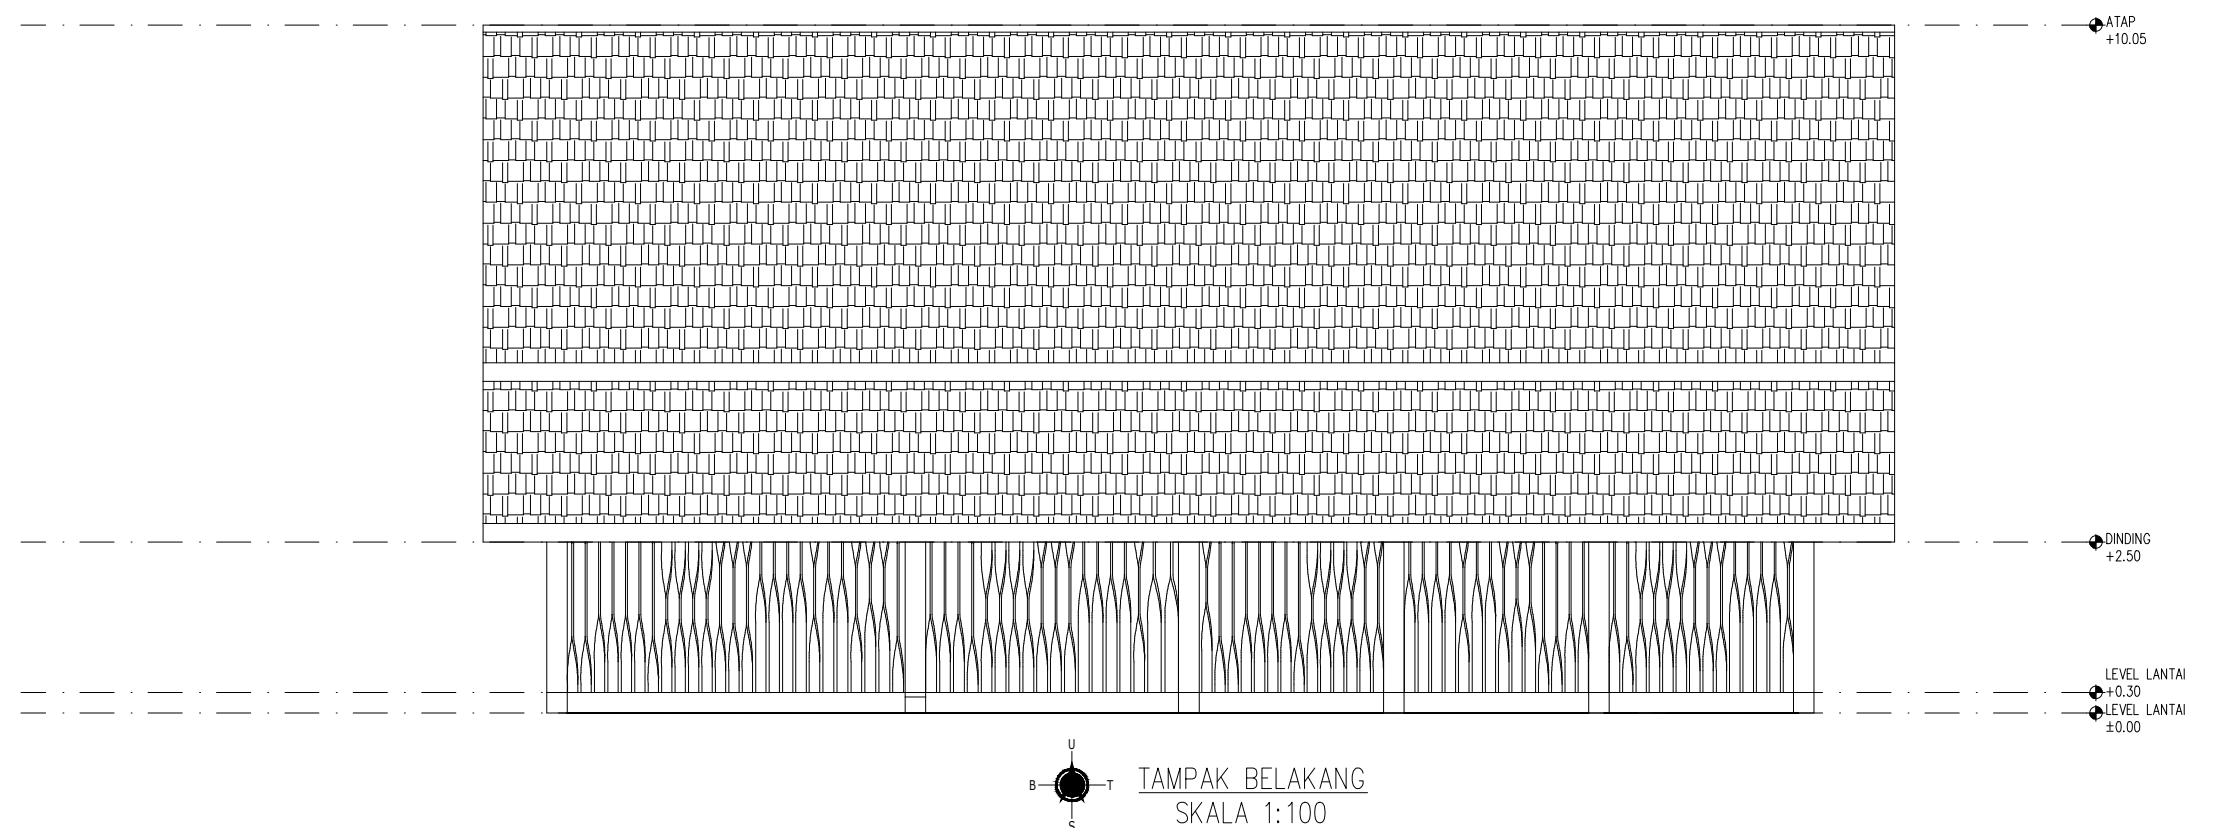

MATAKULIAH

TUGAS AKHIR

JUDUL PERANCANGAN

**Perancangan Beach Resort
Tradisional Dengan Pendekatan
Arsitektur Tropis Di Pulau
Kangean**

DOSEN PEMBIMBING

Dosen Pembimbing I:
Rofi'i, S.T.,M.T
NIDN 0708047004

Dosen Pembimbing II:
Nurul Fitria Marina,S.T.,M.T
NIDN 0716108703

NAMA MAHASISWA

**NURUL CHAFIFAH
NIM 20191332004**

CATATAN

NILAI

Halaman

**Jumlah
Halaman**

43

48