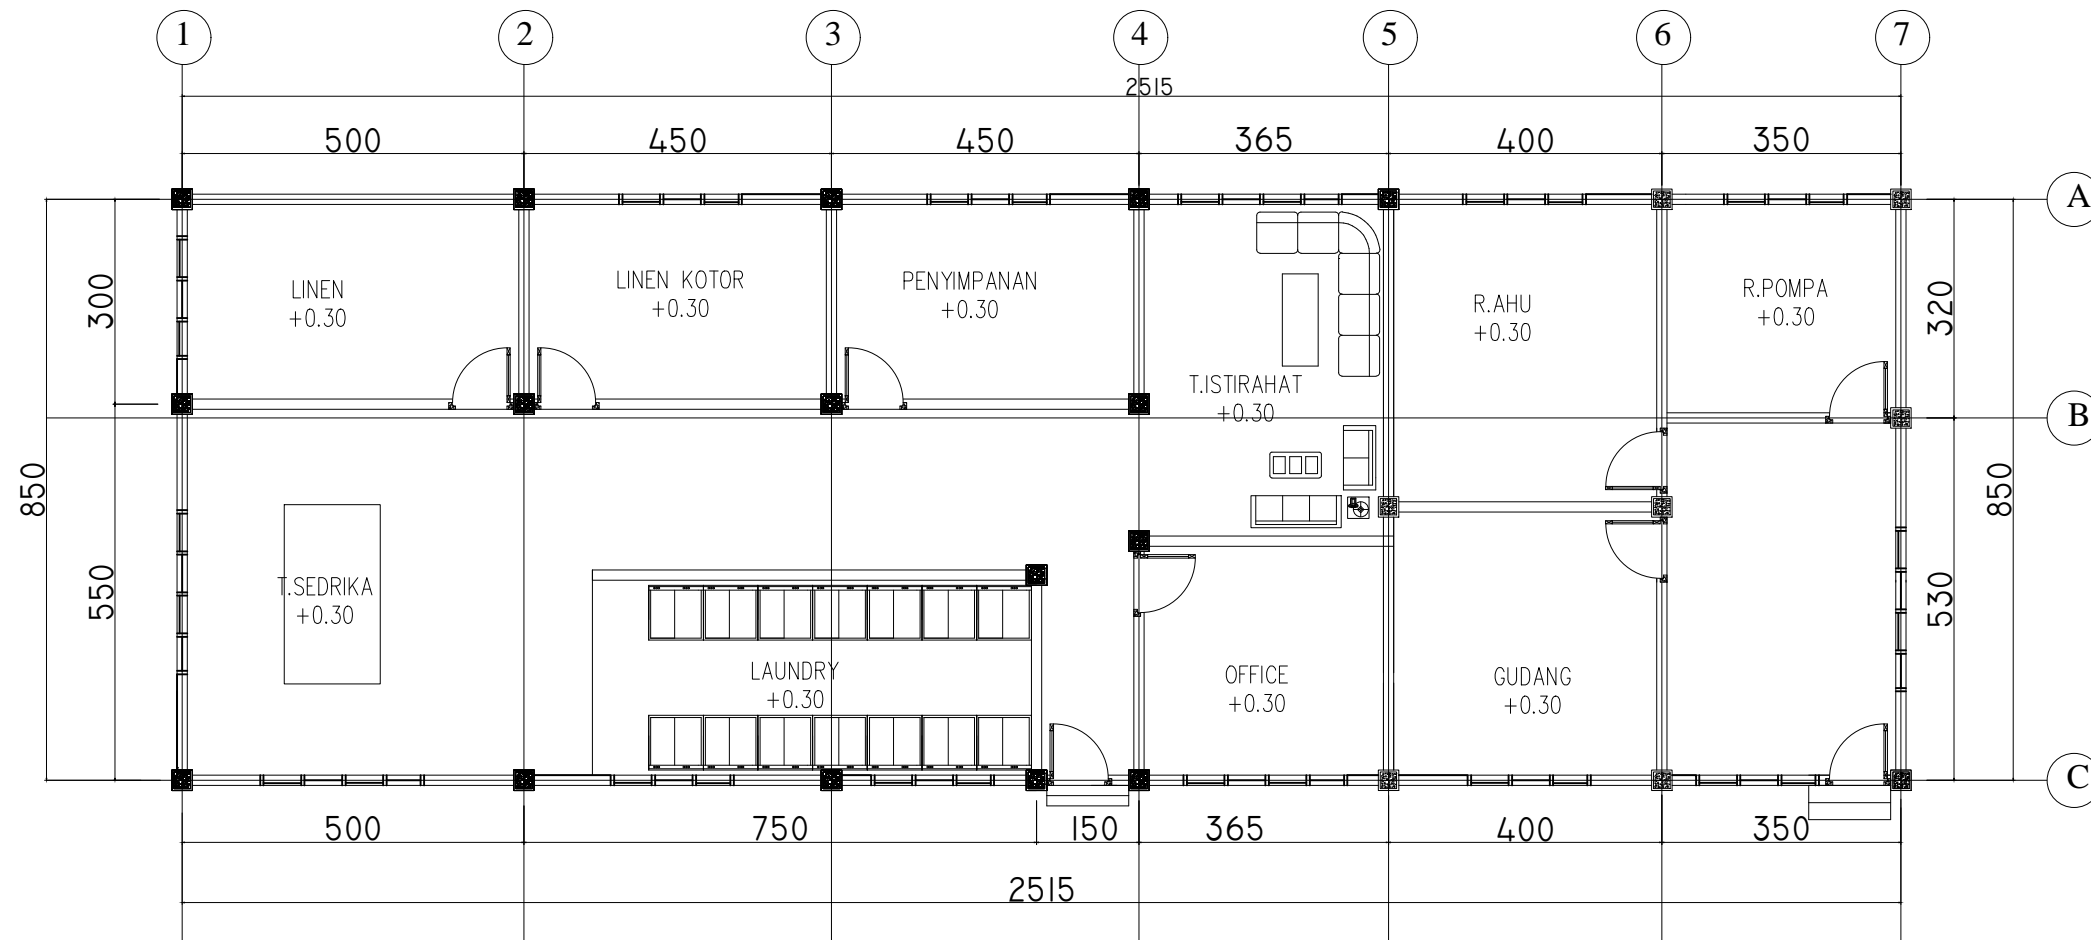

Jumlah
Halaman

19

48

MATAKULIAH

TUGAS AKHIR

JUDUL PERANCANGAN

**Perancangan Beach Resort
Tradisional Dengan Pendekatan
Arsitektur Tropis Di Pulau
Kangean**

DOSEN PEMBIMBING