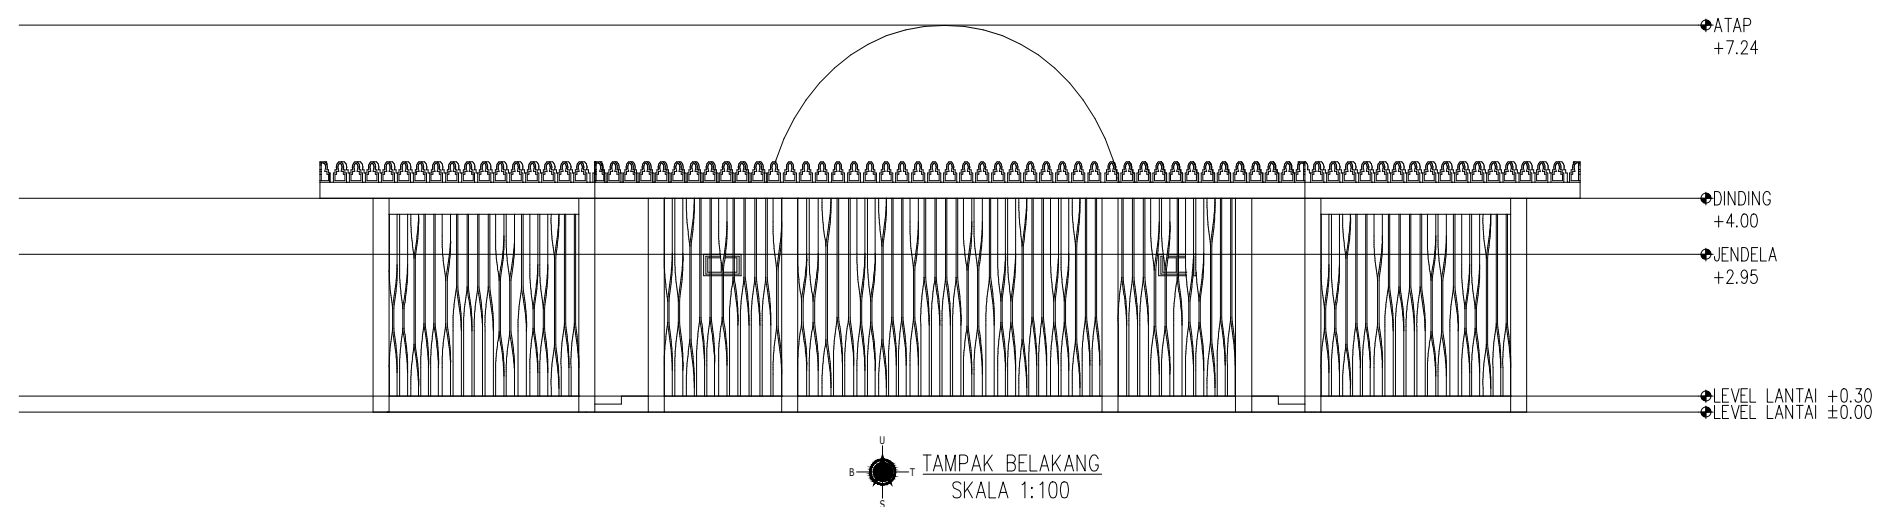

MATAKULIAH

TUGAS AKHIR

JUDUL PERANCANGAN

**Perancangan Beach Resort
Tradisional Dengan Pendekatan
Arsitektur Tropis Di Pulau
Kangean**

DOSEN PEMBIMBING

**Dosen Pembimbing I:
Rofi'i, S.T.,M.T
NIDN 0708047004**

**Dosen Pembimbing II:
Nurul Fitria Marina,S.T.,M.T
NIDN 0716108703**

NAMA MAHASISWA

**NURUL CHAFIFAH
NIM 20191332004**

CATATAN

NILAI

Halaman

**Jumlah
Halaman**

29

48