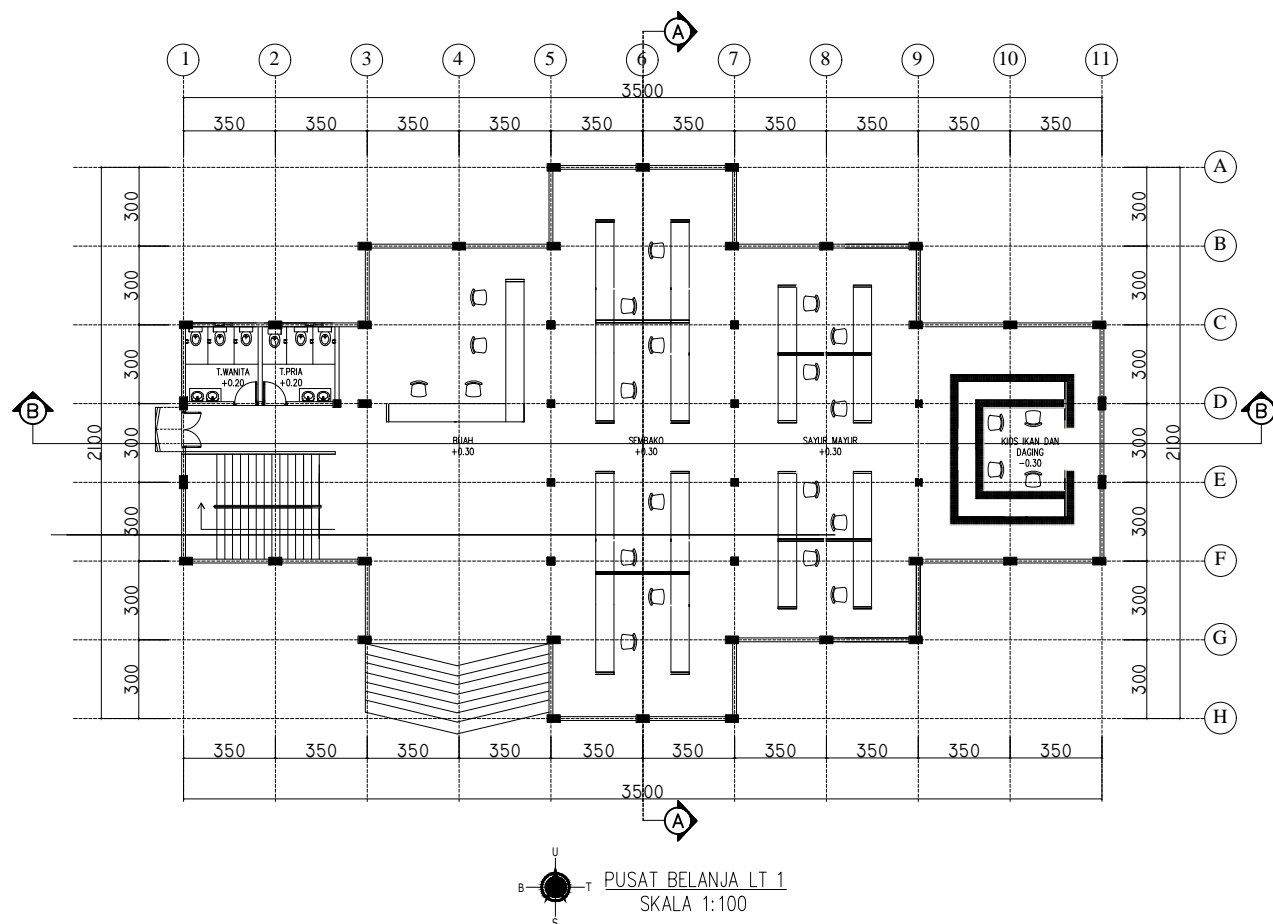

MATAKULIAH

TUGAS AKHIR

JUDUL PERANCANGAN

**Perancangan Beach Resort
Tradisional Dengan Pendekatan
Arsitektur Tropis Di Pulau
Kangean**

DOSEN PEMBIMBING

Dosen Pembimbing I:
Rofi'i, S.T.,M.T
NIDN 0708047004

Dosen Pembimbing II:
Nurul Fitria Marina, S.T., M.T
NIDN 0716108703

NAMA MAHASISWA

**NURUL CHAFIFAH
NIM 20191332004**

CATATAN

NILAI

Halaman

**Jumlah
Halaman**

32

48