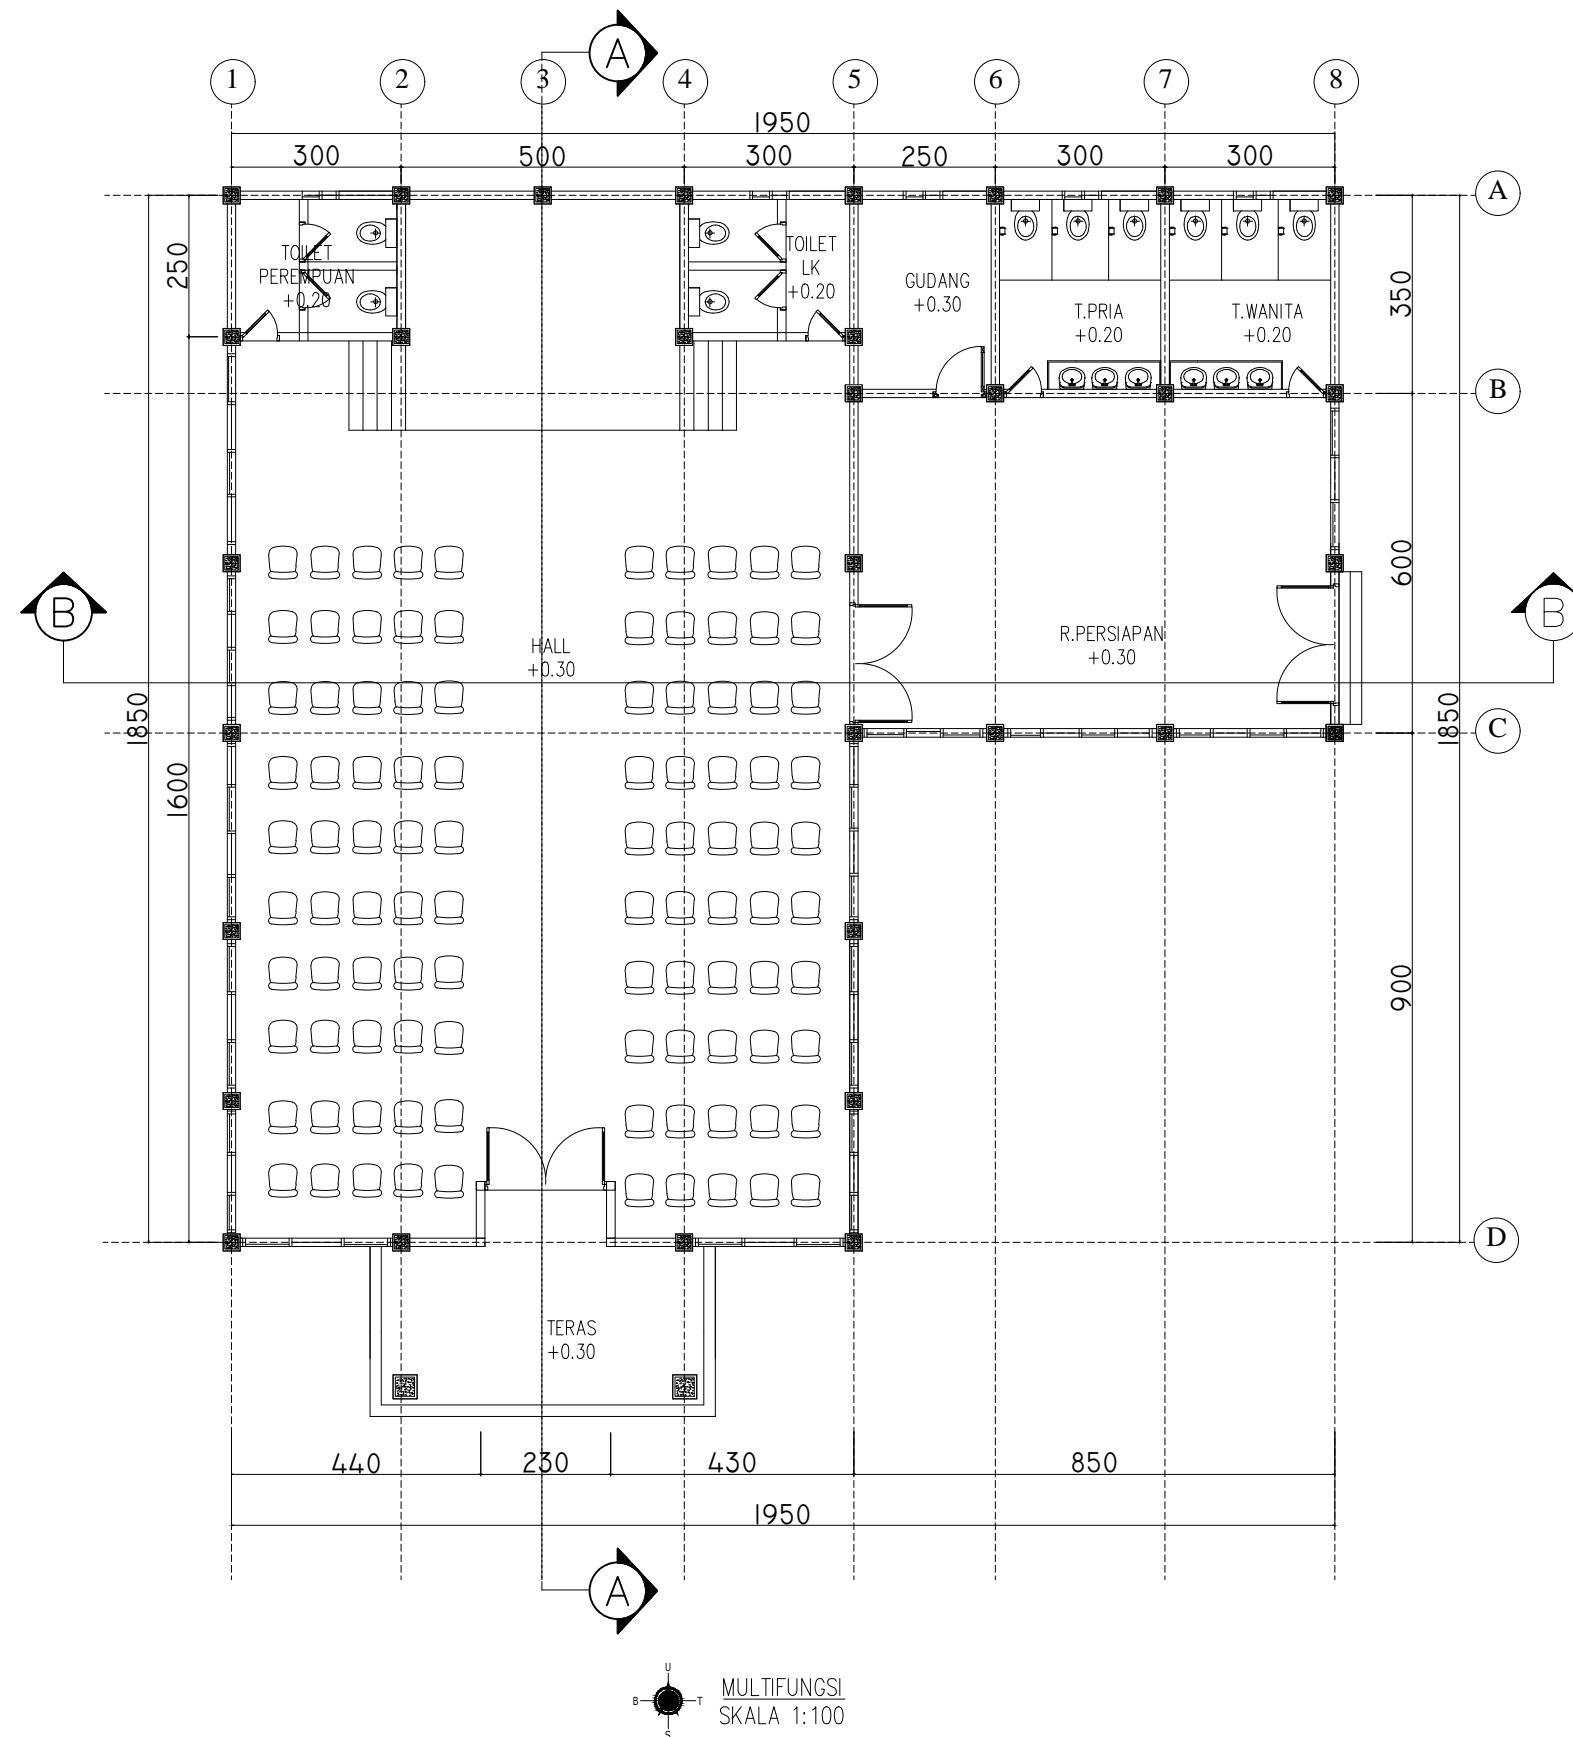

NAMA MAHASISWA

**NURUL CHAFIFAH
NIM 20191332004**

CATATAN

NILAI

Halaman

**Jumlah
Halaman**

23

48