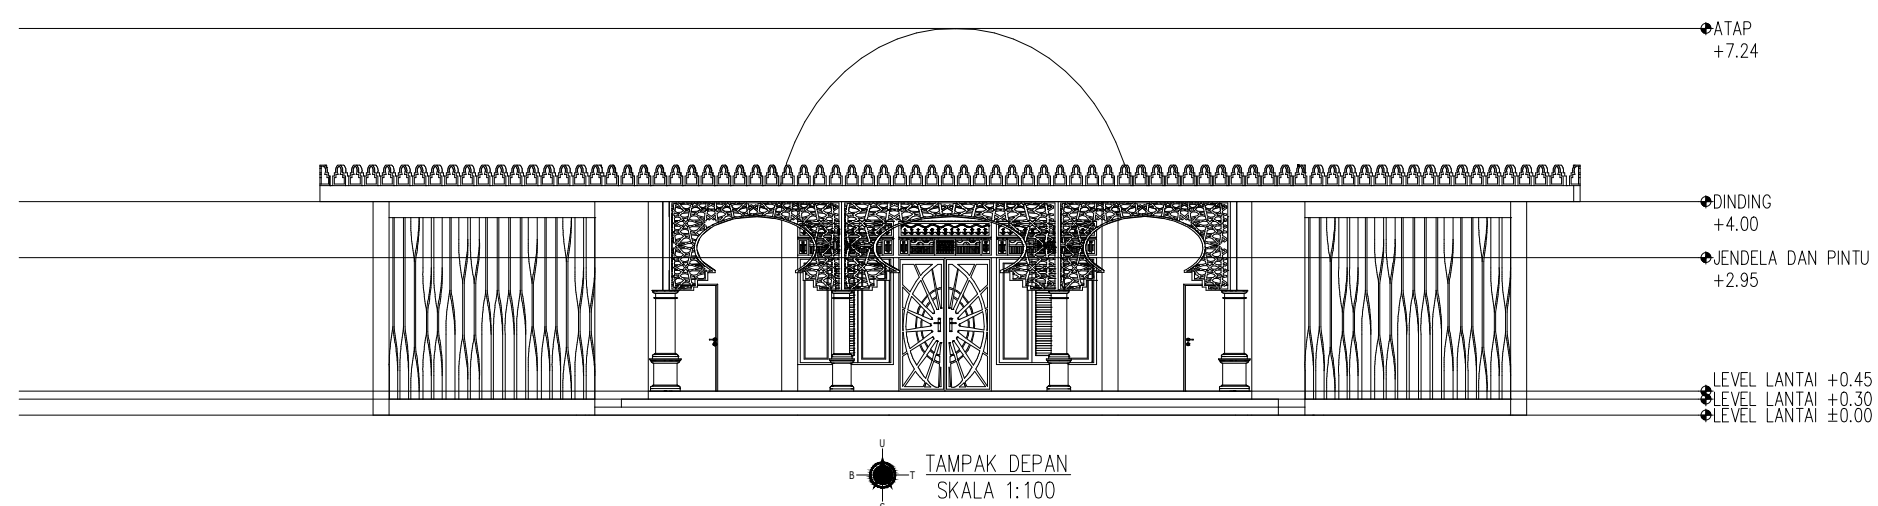

MATAKULIAH

TUGAS AKHIR

JUDUL PERANCANGAN

**Perancangan Beach Resort
Tradisional Dengan Pendekatan
Arsitektur Tropis Di Pulau
Kangean**

DOSEN PEMBIMBING

**Dosen Pembimbing I:
Rofi'i, S.T.,M.T
NIDN 0708047004**

**Dosen Pembimbing II:
Nurul Fitria Marina,S.T.,M.T
NIDN 0716108703**

NAMA MAHASISWA

**NURUL CHAFIFAH
NIM 20191332004**

CATATAN

NILAI

Halaman

**Jumlah
Halaman**

29

48