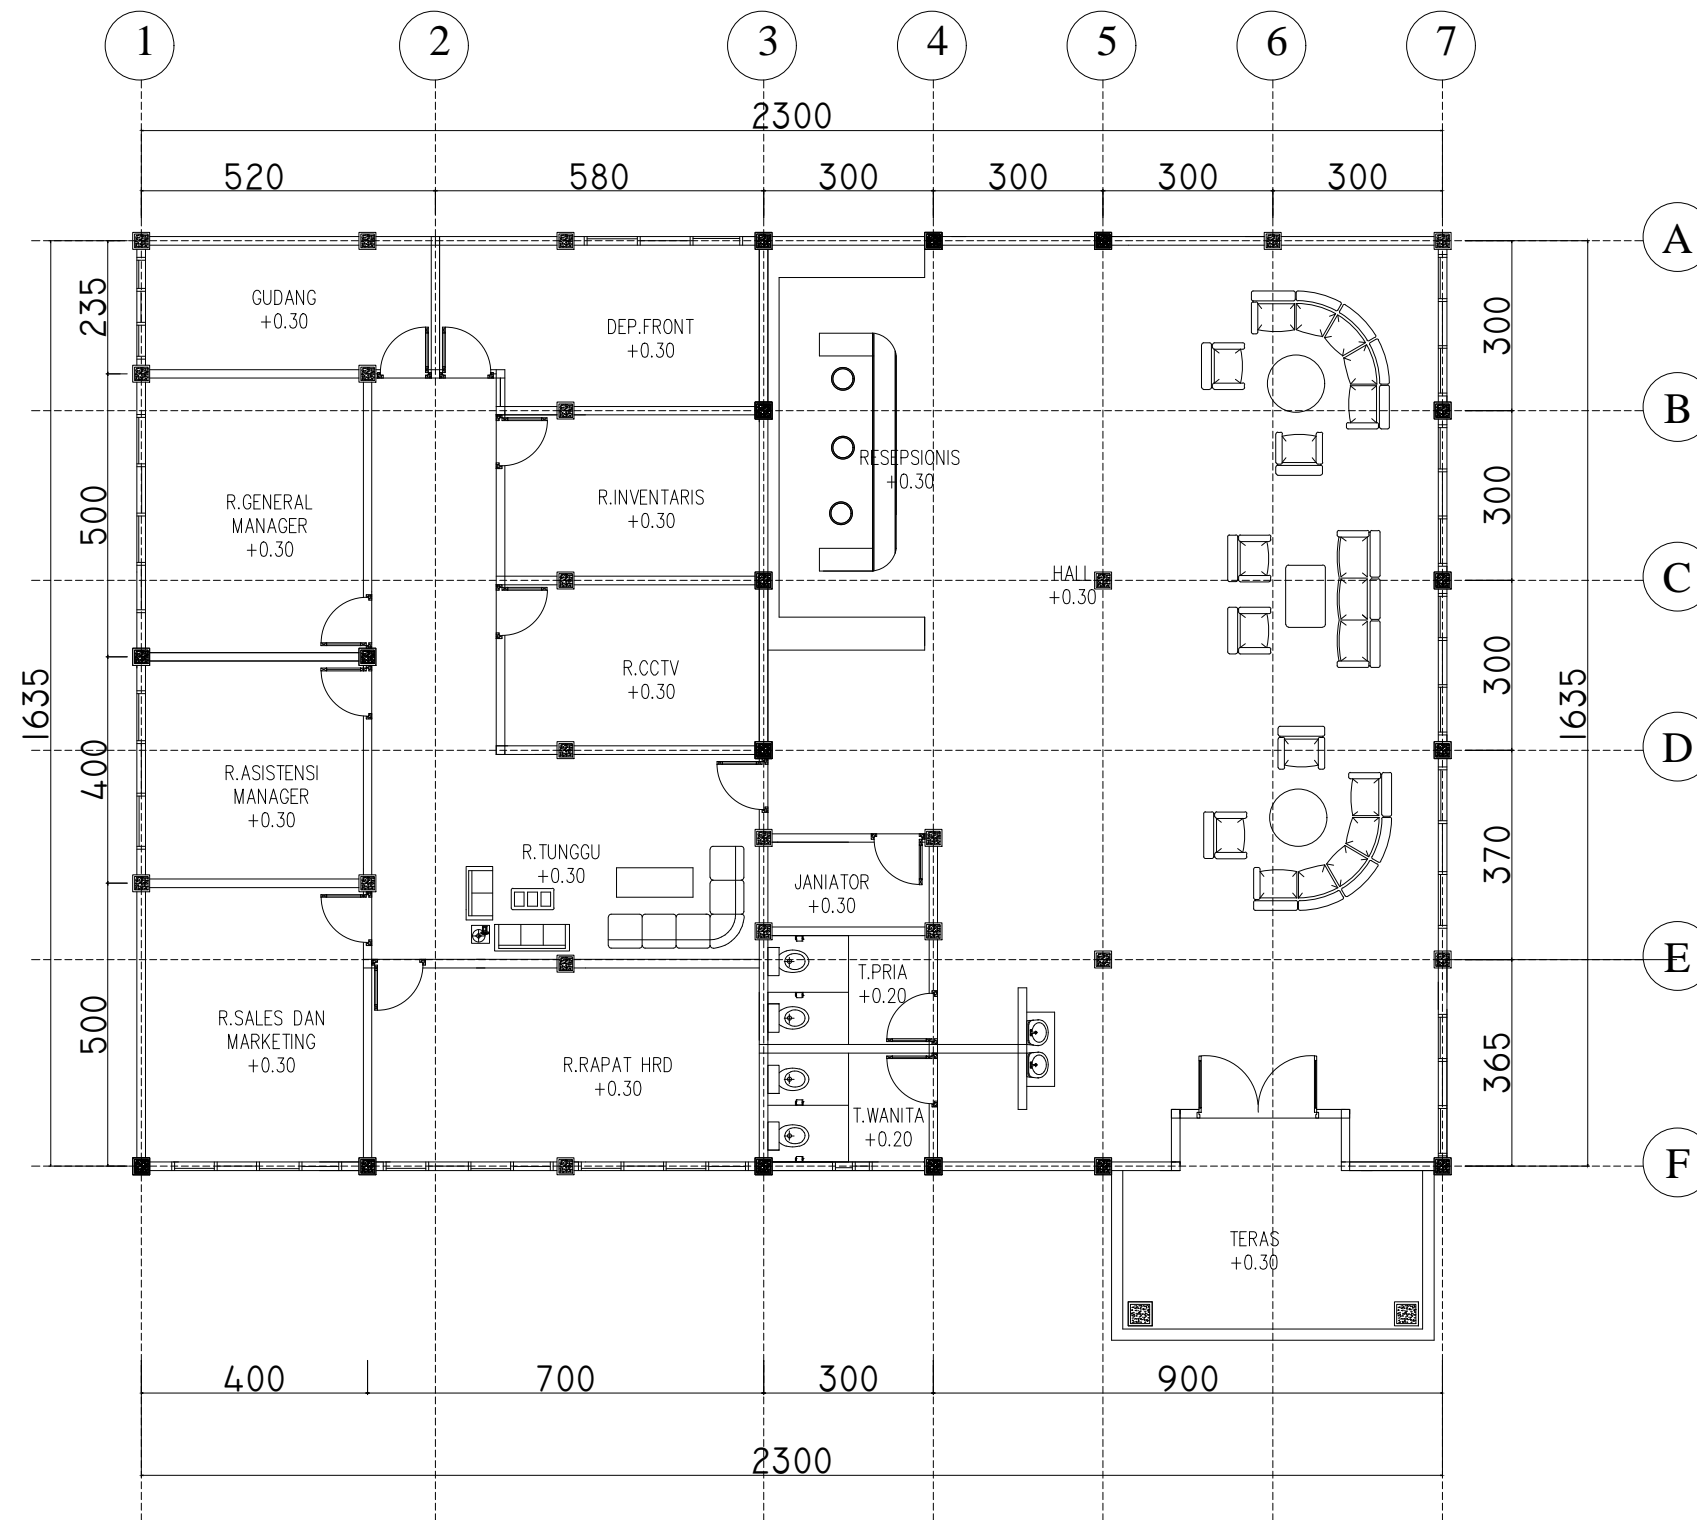

KANTOR DAN LOBBY
SKALA 1:100

MATAKULIAH

TUGAS AKHIR

JUDUL PERANCANGAN

Perancangan Beach Resort
Tradisional Dengan Pendekatan
Arsitektur Tropis Di Pulau
Kangean

DOSEN PEMBIMBING

Dosen Pembimbing I:
Rofi'i, S.T.,M.T
NIDN 0708047004

Dosen Pembimbing II:
Nurul Fitria Marina, S.T.,M.T
NIDN 0716108703

NAMA MAHASISWA

NURUL CHAFIFAH
NIM 20191332004

CATATAN

NILAI

Halaman

**Jumlah
Halaman**

15

48