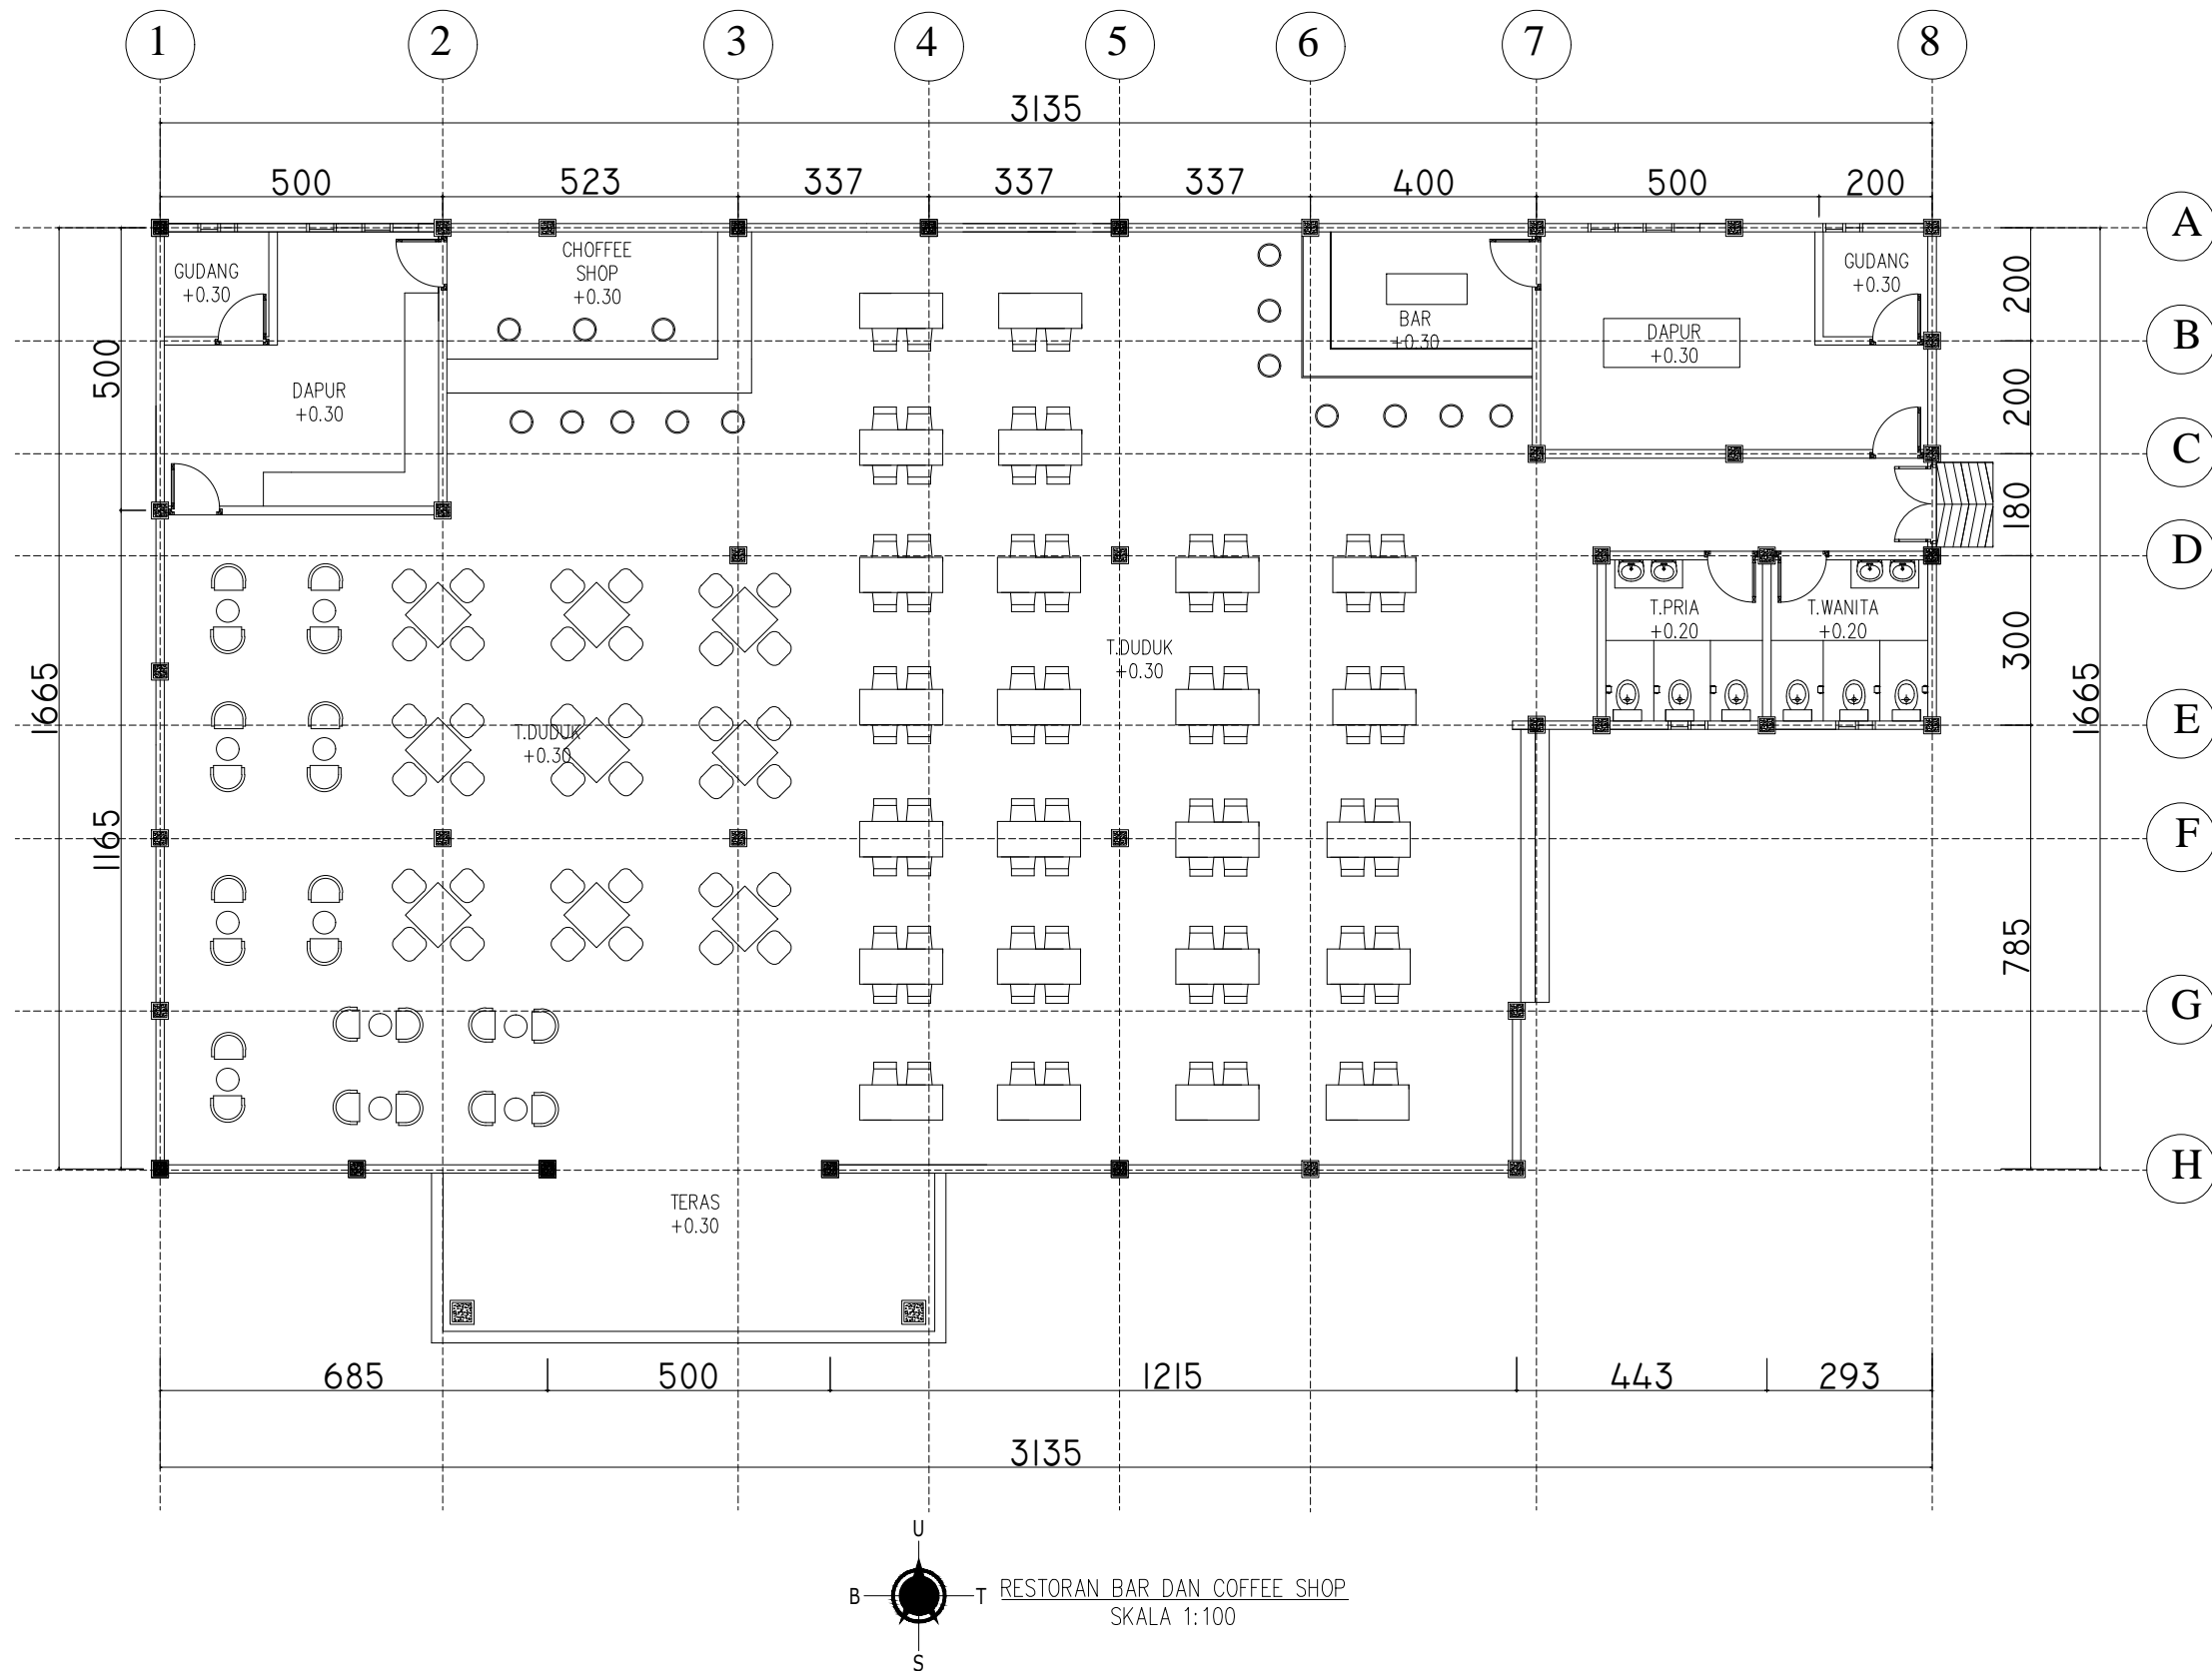

MATAKULIAH

TUGAS AKHIR

JUDUL PERANCANGAN

Perancangan Beach Resort
Tradisional Dengan Pendekatan
Arsitektur Tropis Di Pulau
Kangean

DOSEN PEMBIMBING

Dosen Pembimbing I:
Rofi'i, S.T.,M.T
NIDN 0708047004

Dosen Pembimbing II:
Nurul Fitria Marina,S.T.,M.T
NIDN 0716108703

NAMA MAHASISWA

NURUL CHAFIFAH
NIM 20191332004

CATATAN

NILAI

Halaman

Jumlah
Halaman

11

48