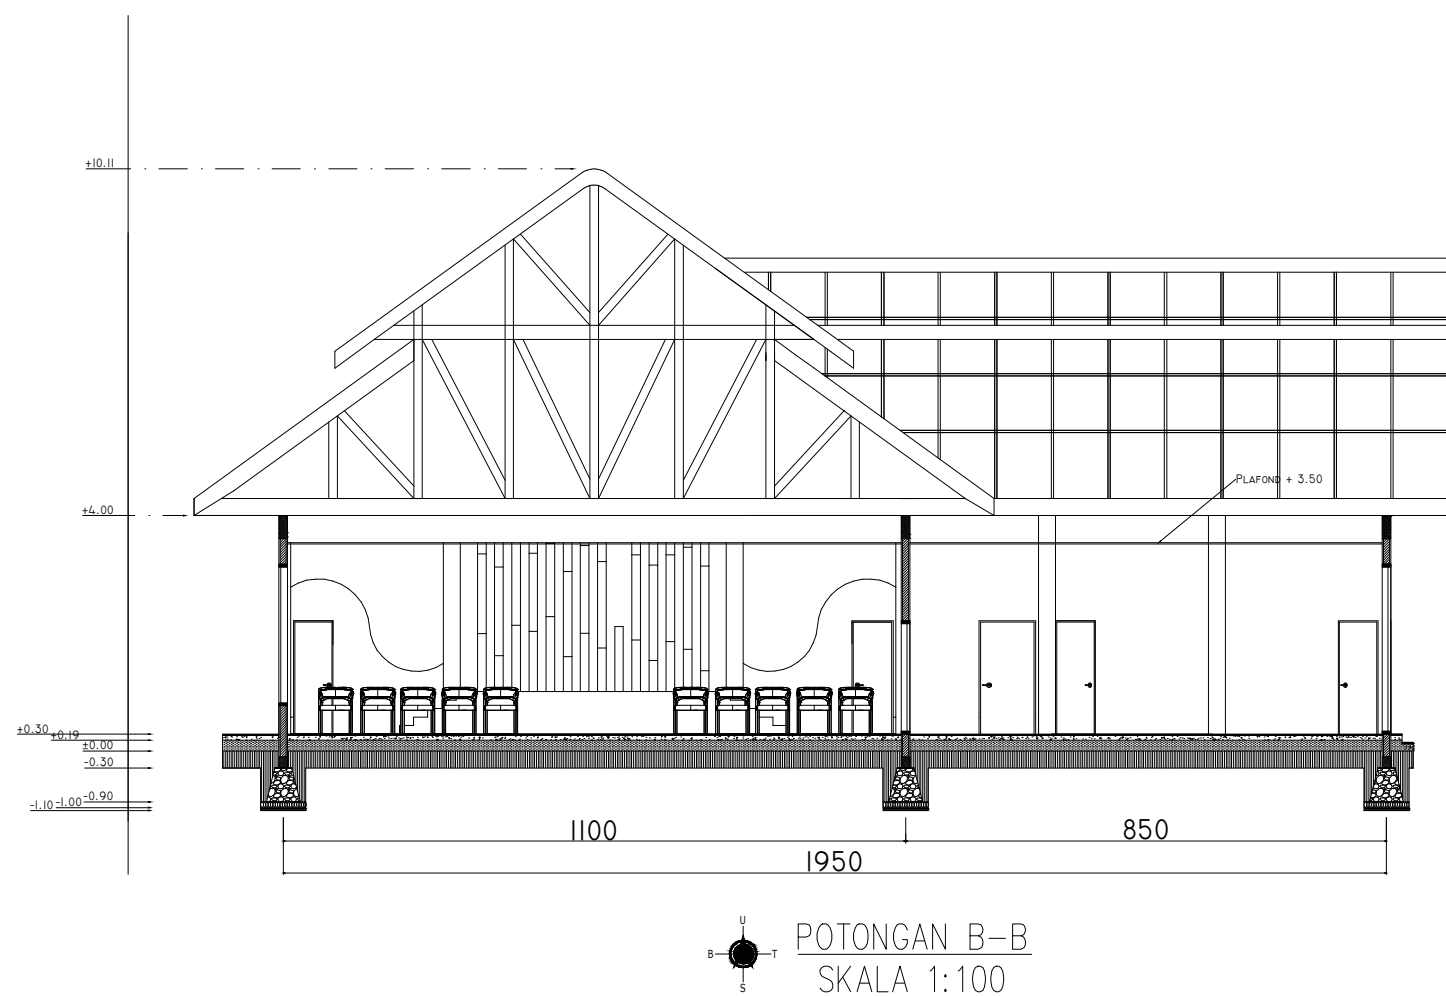

MATAKULIAH

TUGAS AKHIR

JUDUL PERANCANGAN

**Perancangan Beach Resort
Tradisional Dengan Pendekatan
Arsitektur Tropis Di Pulau
Kangean**

DOSEN PEMBIMBING

Dosen Pembimbing I:
Rofi'i, S.T.,M.T
NIDN 0708047004

Dosen Pembimbing II:
Nurul Fitria Marina,S.T.,M.T
NIDN 0716108703