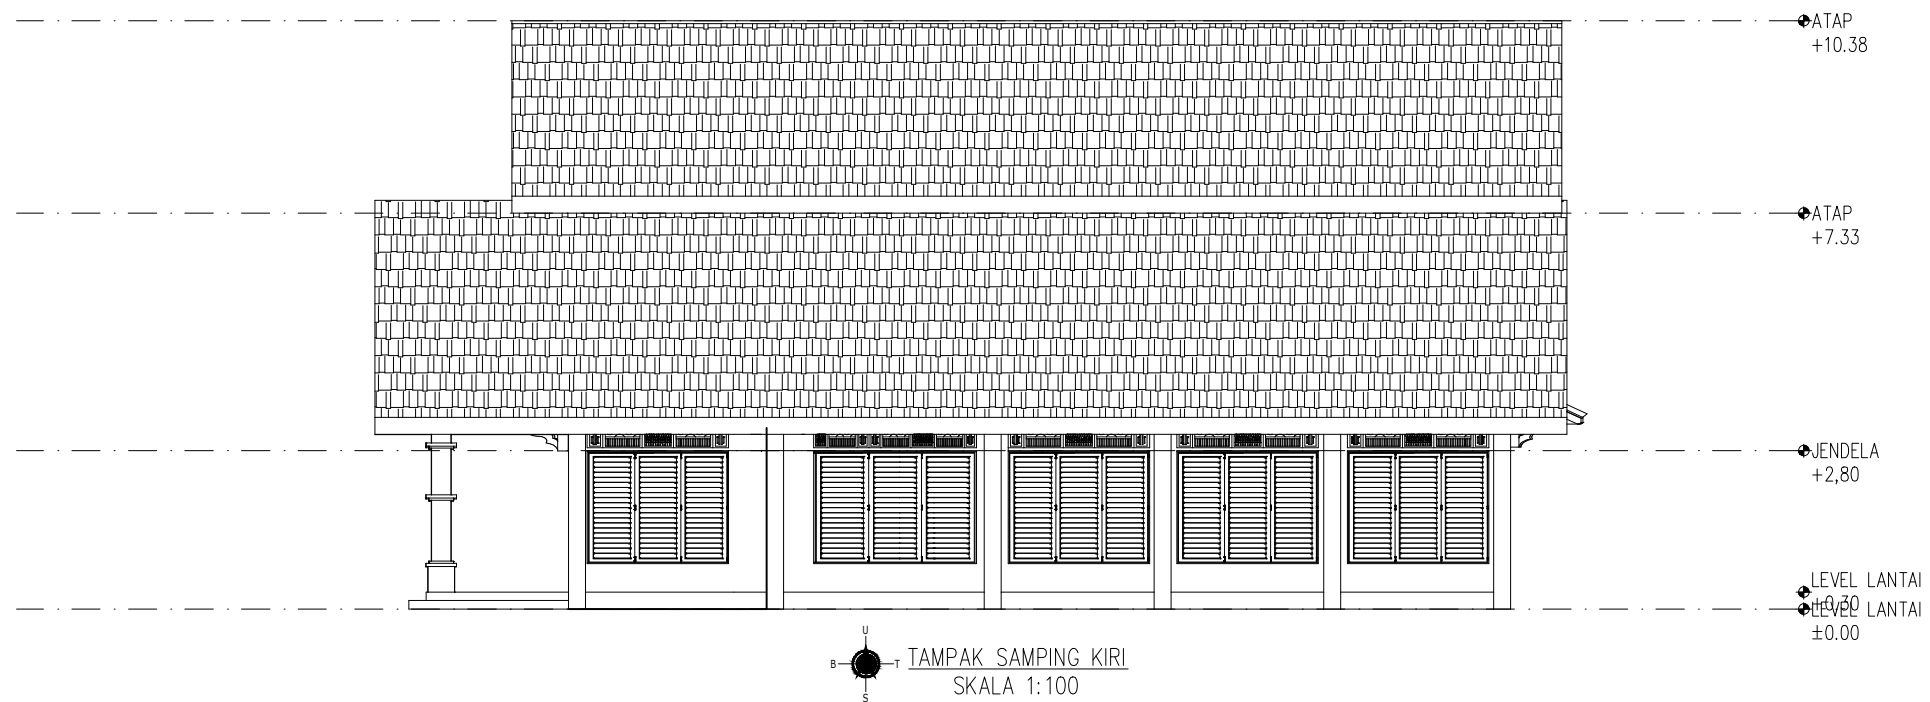

MATAKULIAH

TUGAS AKHIR

JUDUL PERANCANGAN

**Perancangan Beach Resort
Tradisional Dengan Pendekatan
Arsitektur Tropis Di Pulau
Kangean**

DOSEN PEMBIMBING

Dosen Pembimbing I:
Rofi'i, S.T.,M.T
NIDN 0708047004

Dosen Pembimbing II:
Nurul Fitria Marina,S.T.,M.T
NIDN 0716108703

NAMA MAHASISWA

**NURUL CHAFIFAH
NIM 20191332004**

CATATAN

NILAI

Halaman

**Jumlah
Halaman**

16

48