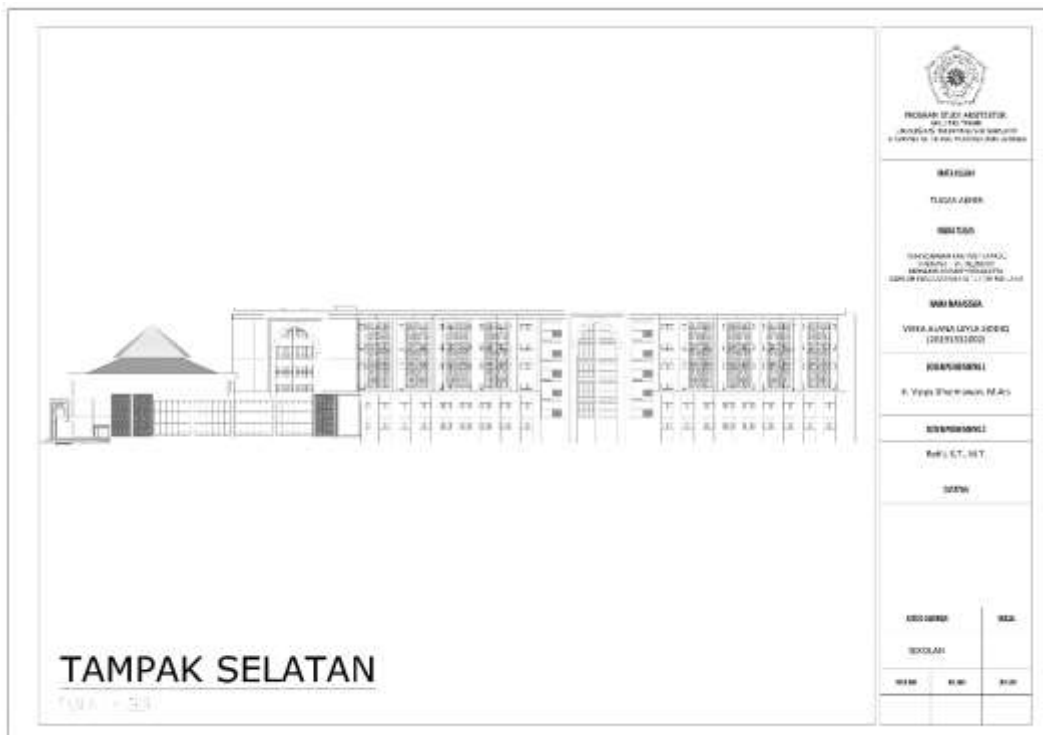

DENAH LANTAI 4-6

09.03 | 2024

TAMPAK TIMUR

YU LSI

PERHIMPUNAN ARSITEK INDONESIA
 PERHIMPUNAN ARSITEK INDONESIA
 JALAN KH. HUSAIN RABAHAN NO. 100
 KEMAYUKAN, JAKARTA BARAT, DKI JAKARTA

KELOMPOK

TEKNOLOGI

REKAYASA