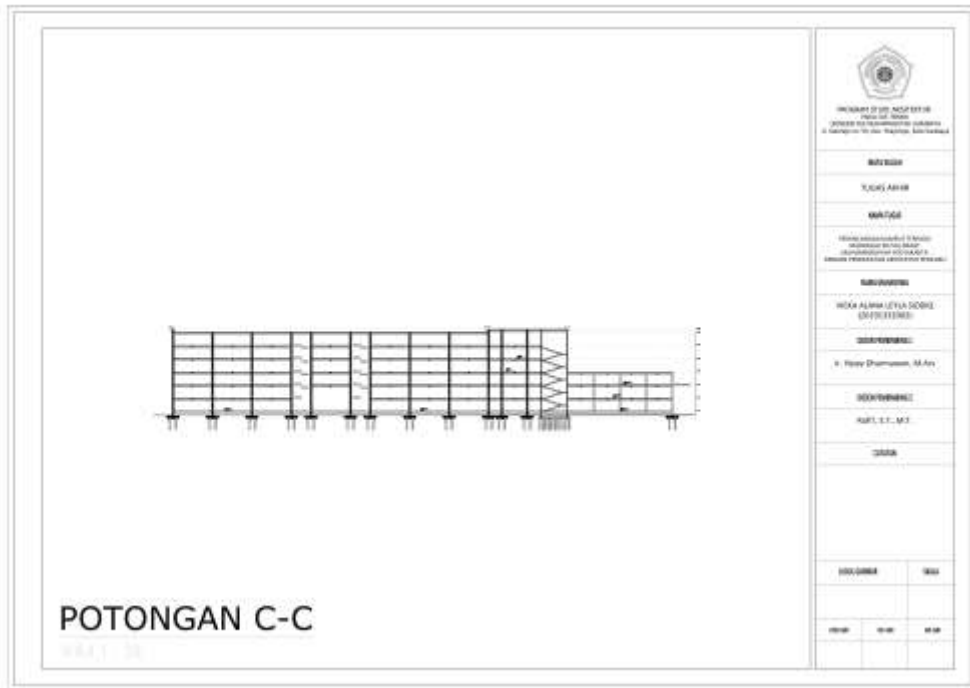

DENAH LANTAI 4-6

09.03 | 2024

TAMPAK TIMUR

YU LSI

PERHIMPUNAN ARSITEK INDONESIA
 PERHIMPUNAN ARSITEK INDONESIA
 JALAN KH. HUSAIN RABAHAN NO. 100
 KEMAYUKAN, JAKARTA BARAT, DKI JAKARTA

KELOMPOK

TEKNOLOGI

REKAYASA