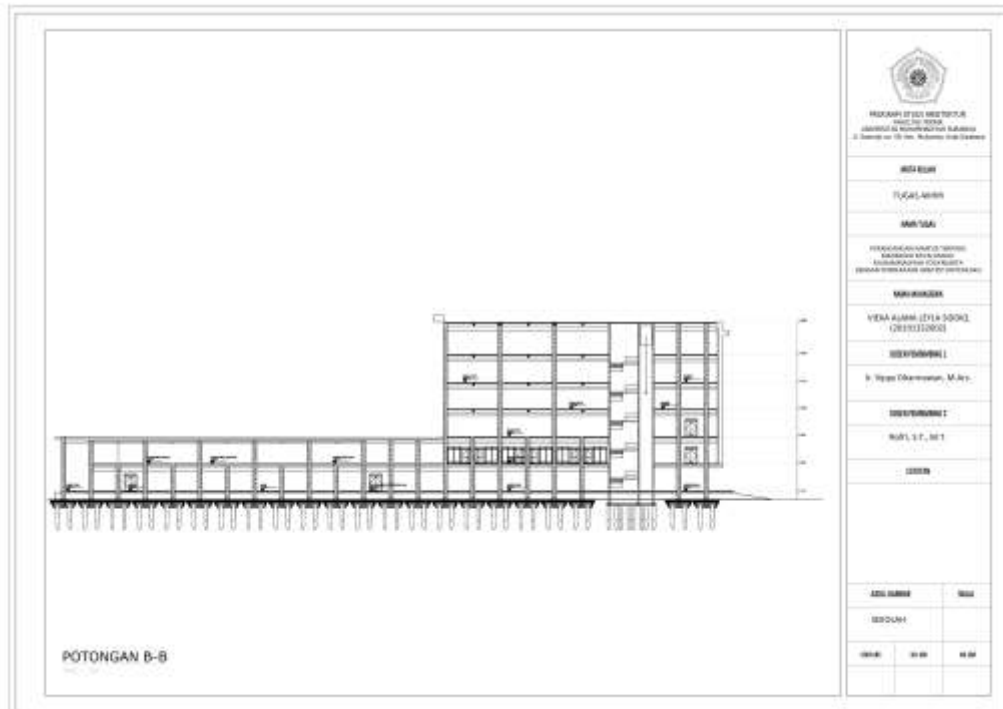

DENAH LANTAI 4-6

09.03 | 2024

TAMPAK TIMUR

YU LSI

PERHIMPUNAN ARSITEK INDONESIA
 PERHIMPUNAN ARSITEK INDONESIA
 JALAN KH. HUSAIN RABAHAN NO. 100
 KEMAYUKAN, JAKARTA BARAT, DKI JAKARTA

KELOMPOK

TEKNOLOGI

REKAYASA