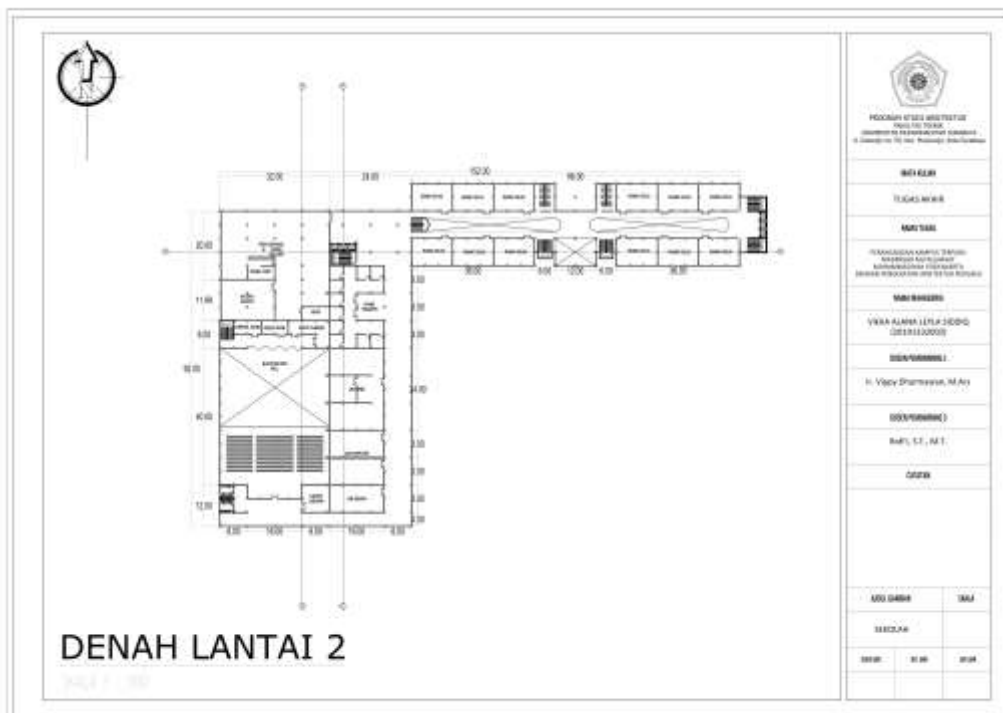

LAMPIRAN

INSTITUT TEKNOLOGI SEPULUH NOPEMBER
JURUSAN TEKNIK ARSITEKTUR
Jalan Kejuruan A, ITS-Sukolilo, Surabaya

NAMA KAMI

TAGALAHIR

MATA KULIAH

PRINSIP DASAR PERENCANAAN RUANG
REKONSTRUKSI KEMAHKAMAN
BENTUK PRASARANA DAN BENTUK RUANG