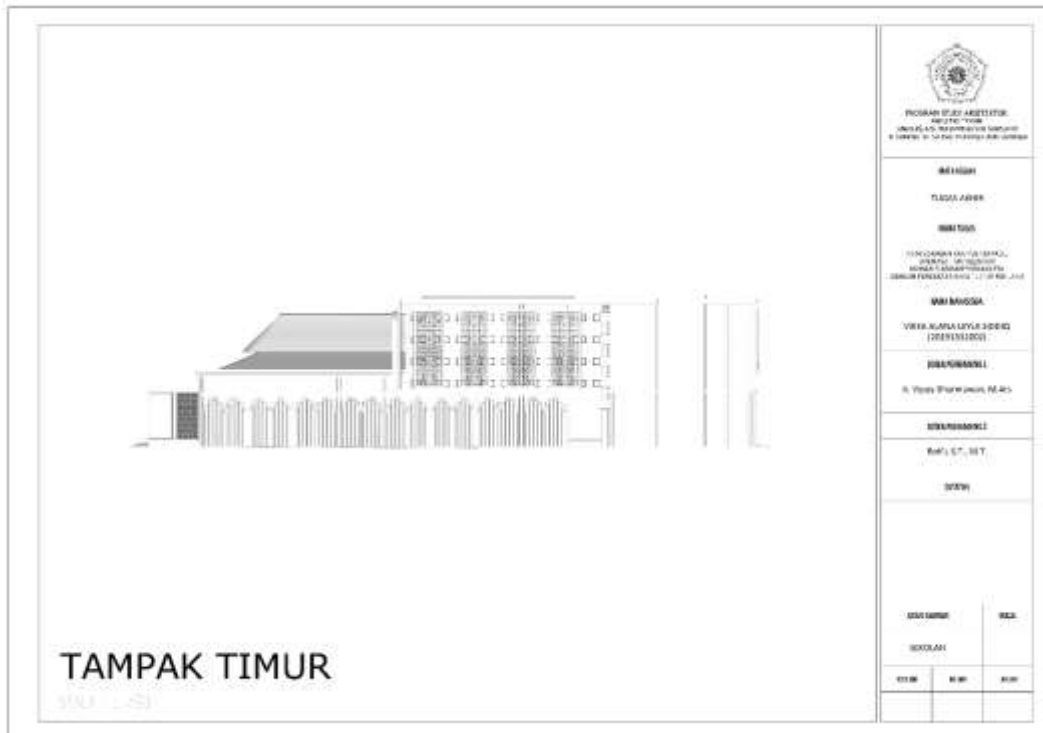

TAMPAK TIMUR

YU LSI

KELOMPOK

TEKNOLOGI

REKAYASA

MEMBER

YU LSI

YU LSI

YU LSI

YU LSI

YU LSI

YU LSI

YU LSI

YU LSI

YU LSI

YU LSI