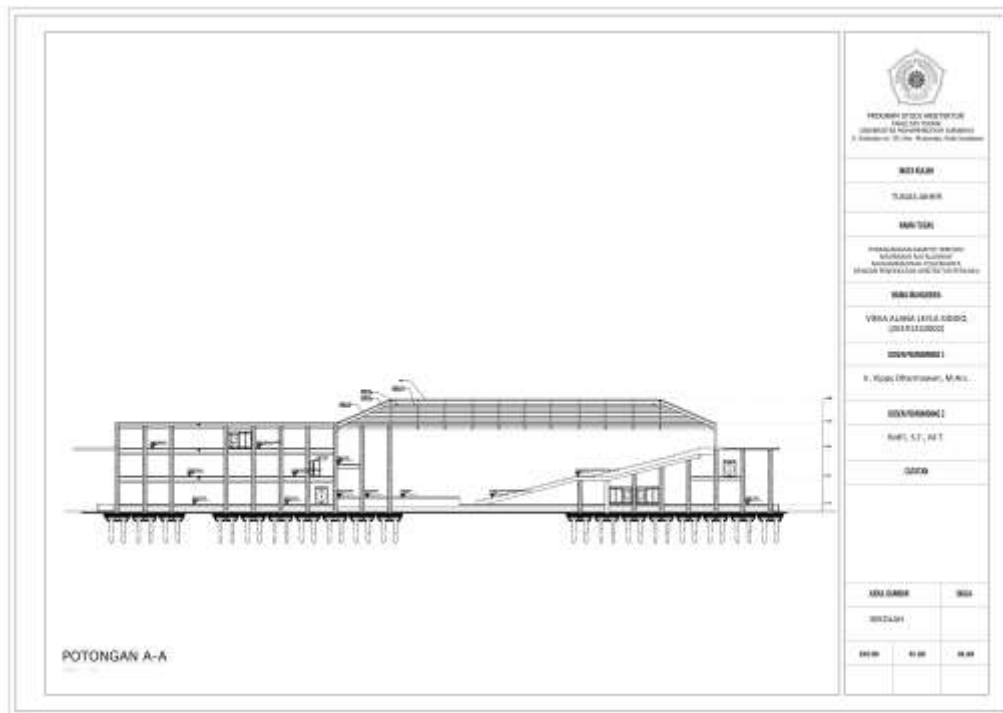

DENAH LANTAI 3

09.03 | 2024

INSTITUT TEKNOLOGI SEPULUH NOPEMBER
JURUSAN TEKNIK ARSITEKTUR
Jalan Kejuruan A, ITS-Sukolilo, Surabaya

NAMA KAMI

TAGALAHIR

MATA KULIAH

PRINSIP DASAR PERENCANAAN RUANG
REKONSTRUKSI KEMAHKAMAN
BENTUK PRASARANA DAN BENTUK RUANG

DENAH LANTAI 4-6

09.03 | 2024

TAMPAK TIMUR

YU LSI

PERHIMPUNAN ARSITEK INDONESIA
 PERHIMPUNAN ARSITEK INDONESIA
 JALAN KH. HUSAIN RABAHAN NO. 100
 KEMAYUKAN, JAKARTA BARAT, DKI JAKARTA

KELOMPOK

TEKNOLOGI

REKAYASA