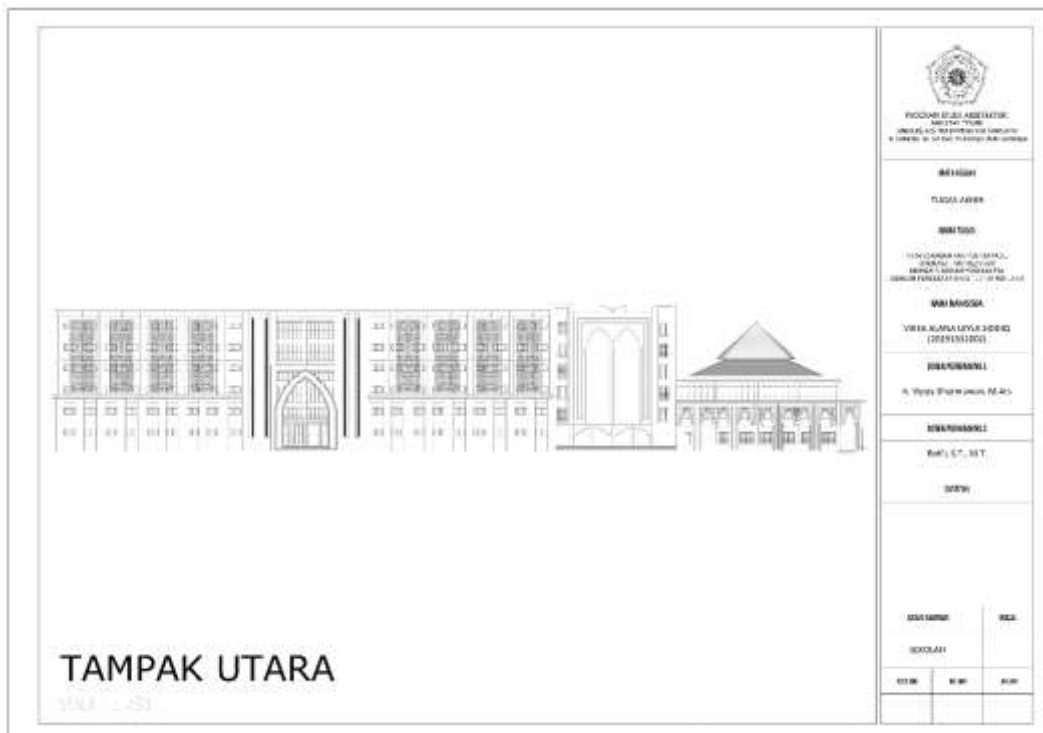

TAMPAK UTARA

YU LSI

KELOMPOK

TEKNOLOGI

REKAYASA

MEMBER

YU LSI

YU LSI

YU LSI

YU LSI

YU LSI

YU LSI

YU LSI

YU LSI

YU LSI

YU LSI