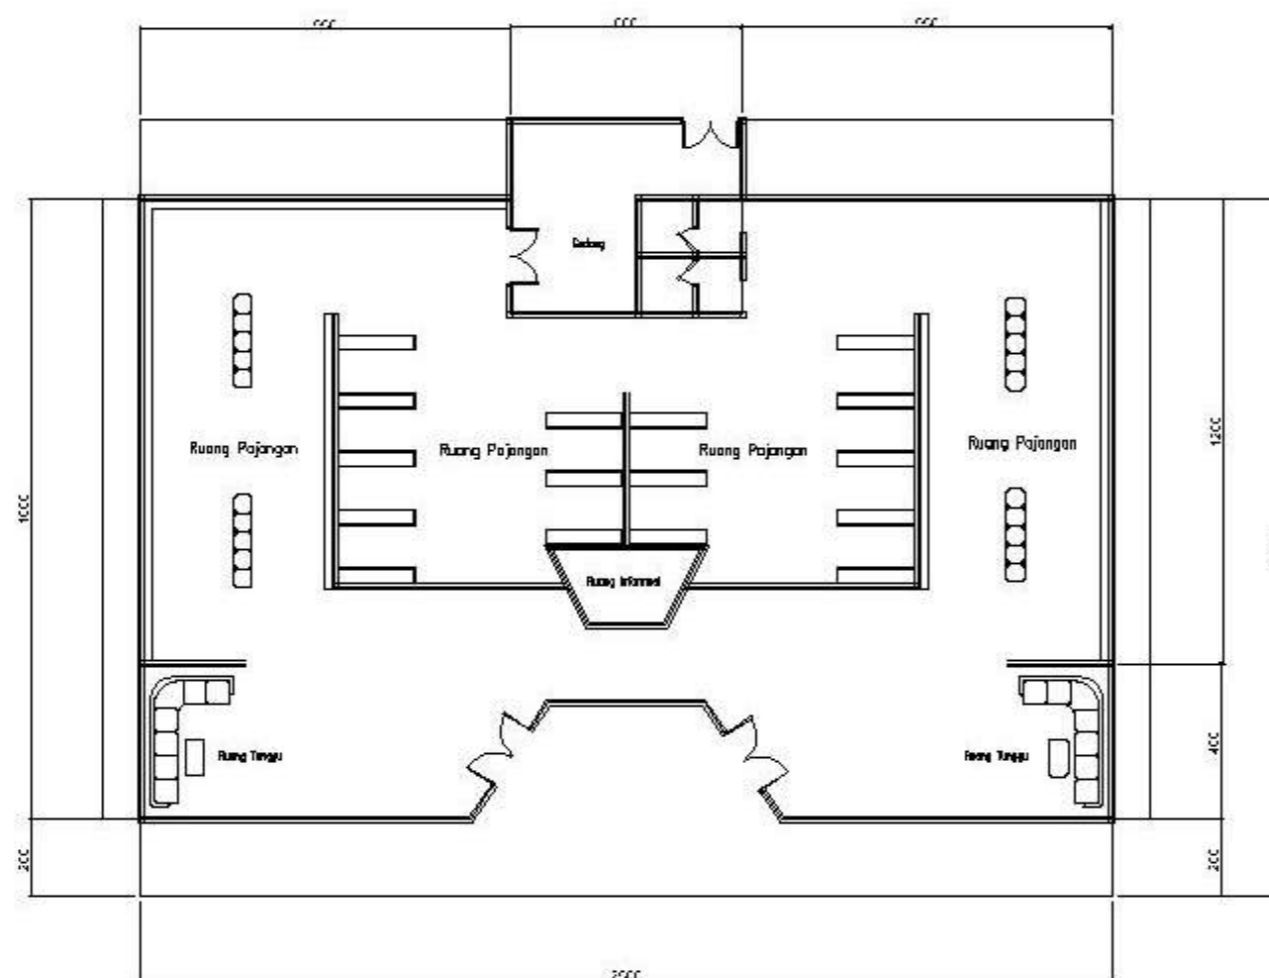

MATAKULIAH

TUGAS AKHIR

JUDUL PERANCANGAN

Pengembangan Wisata Umatik
Dengan Konsep Arsitektur Neo Vernakular
Di Mambuli Pulau Bawean

DOSEN PEMBIMBING

Dosen Pembimbing I:
Fitria Christa Nugrahini, S.T., M.T.
NID: NID N 4071427905

Dosen Pembimbing II:
Nurul Fitria Marina, S.T., M.T.
NID: NID N 40716208705

NAMA MAHASISWA

ZUHRUFATIL JANNAH
NIM 20191332005

CATATAN

NILAI

Halaman

Jumlah
Halaman

DENAH GALERI ETNIK 2D

SKALA 1:100