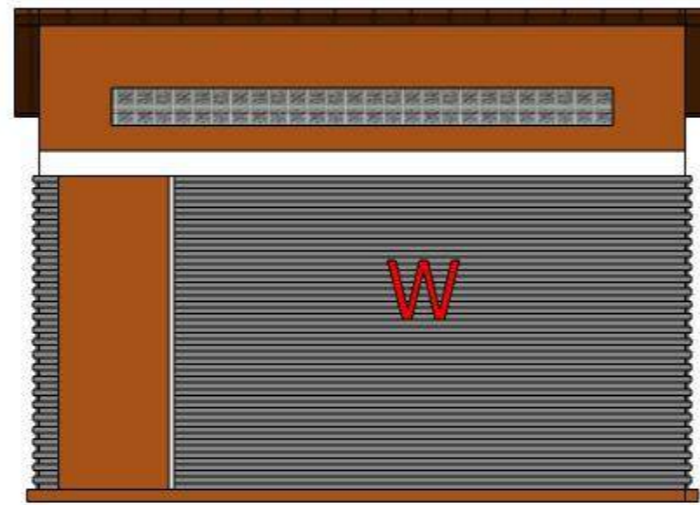

TOILET UMUM

TAMPAK DEPAN