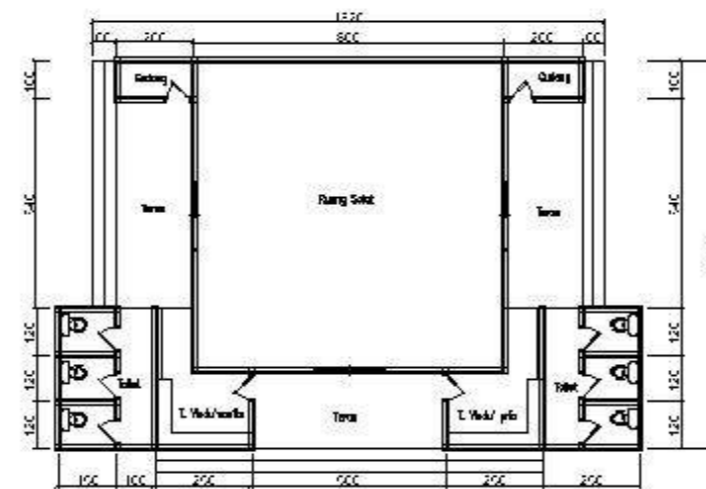

MATAKULIAH

TUGAS AKHIR

JUDUL PERANCANGAN

Pengembangan Wisata Tematik
Dengan Konsep Arsitektur Neo Vernakular
Di Mombhu Pulau Bawean

DOSEN PEMBIMBING

Dosen Pembimbing I:
Fitria Chayita Nugrahini, S.T., M.T
NID/NIDN 0717027905

Dosen Pembimbing II:
Nurul Fitria Marina, S.T., M.T
NID/NIDN 0716208790

NAMA MAHASISWA

ZUHRUFATIL JANNAH
NIM 20191332005

CATATAN

NILAI

Halaman

Jumlah
Halaman

DENAH MUSOLLAH UMUM

SKALA 1:100