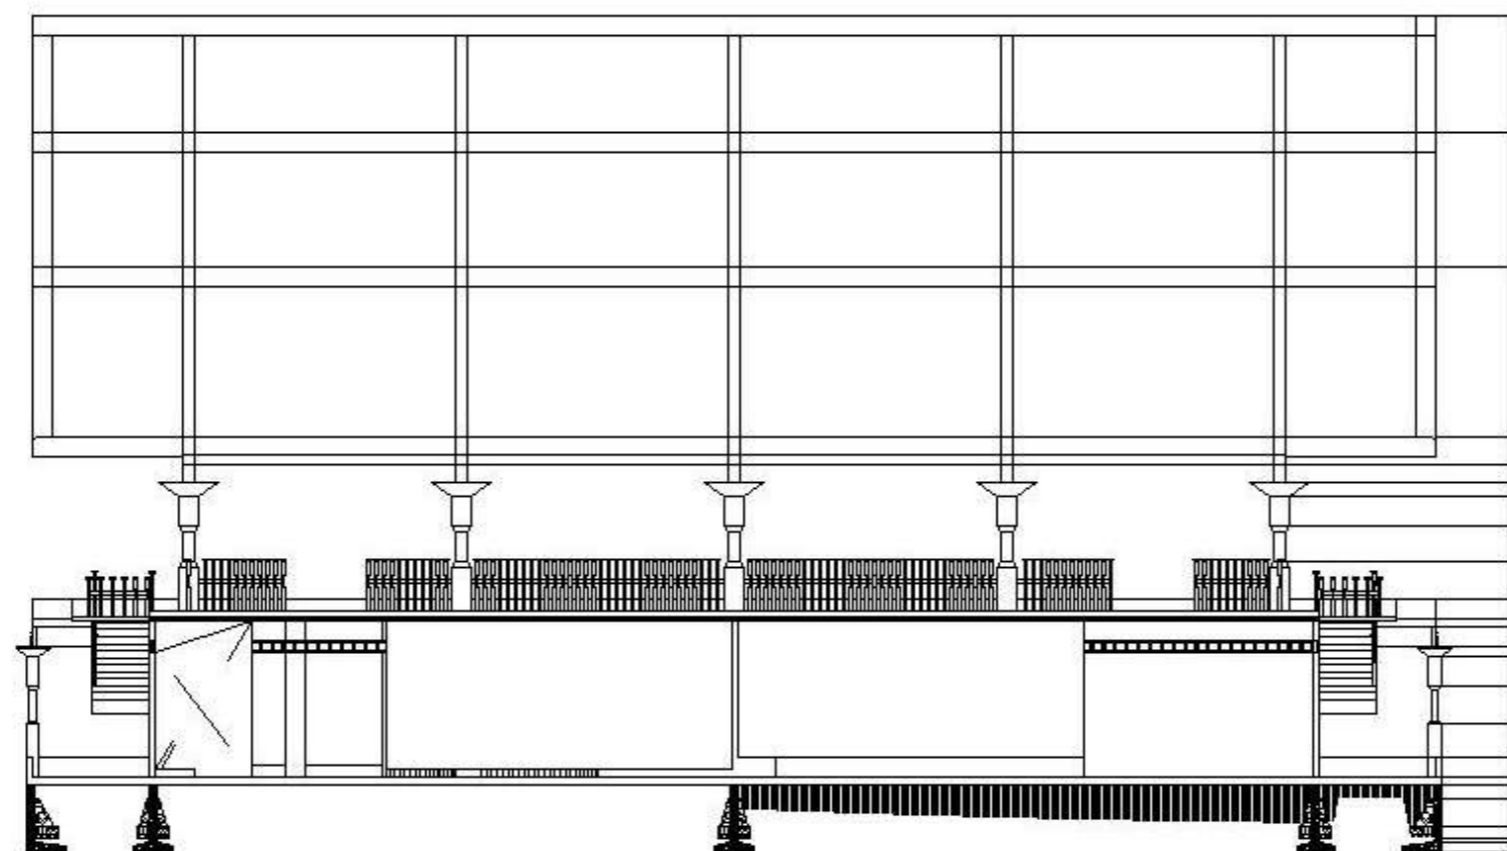

MATAKULIAH

TUGAS AKHIR

JUDUL PERANCANGAN

Pengembangan Wisata Tematik
Dengan Konsep Arsitektur Neo Vernakular
Di Mombhu Pulau Bawean

DOSEN PEMBIMBING

Dosen Pembimbing I:
Fitria Cuyun Nugrahini, S.T., M.T.
NID: NIDN 40714025905

Dosen Pembimbing II:
Nurul Fitria Marisa, S.T., M.T.
NID: NIDN 40716208703

NAMA MAHASISWA

ZUHRUFATIL JANNAH
NIM 20191332005

CATATAN

NILAI

Halaman

Jumlah
Halaman

POTONGAN BANGUNAN

SKALA 1:100