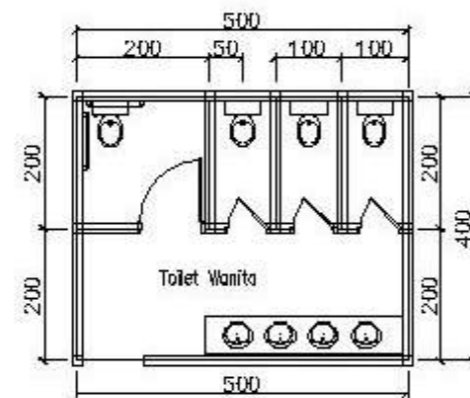

Dosen Pembimbing II:
Nurul Filia Marina, S.T., M.T.
NID: NIDN 00716208703

NAMA MAHASISWA

ZUHRUFATIL JANNAH
NIM 20191332005

CATATAN

NILAI

Halaman

Jumlah
Halaman

DENAH TOILET UMUM