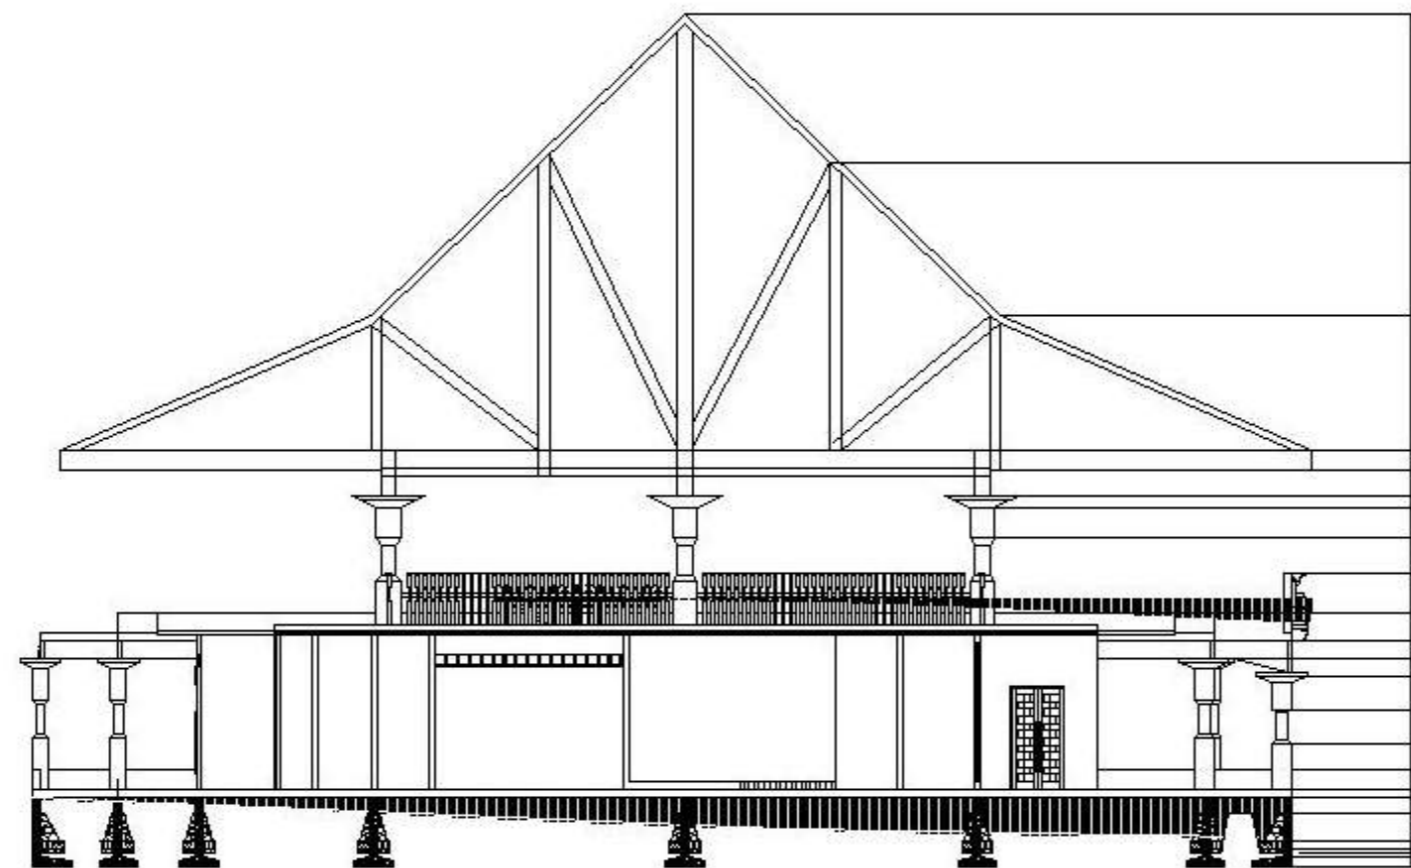

MATAKULIAH

TUGAS AKHIR

JUDUL PERANCANGAN

Pengembangan Wisata Tematik
Dengan Konsep Arsitektur Neo Vernakular
Di Mombhu Pulau Bawean

DOSEN PEMBIMBING

Dosen Pembimbing I:
Fitria Cahya Nugrahini, S.T., M.T
NIP: NIDN 0714027905

Dosen Pembimbing II:
Nurul Filia Marina, S.T., M.T
NIP: NIDN 0716208703

NAMA MAHASISWA

ZUHRUFATIL JANNAH
NIM 20191332005

CATATAN

NILAI

Halaman

**Jumlah
Halaman**

POTONGAN BANGUNAN

SKALA 1:100