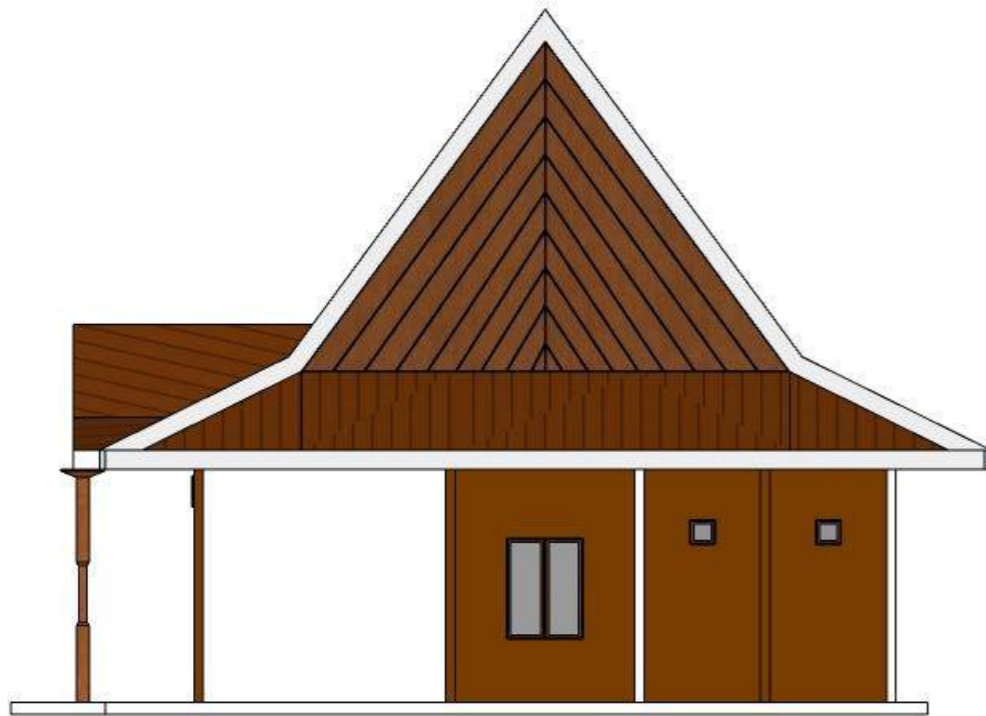

KANTOR PENGELOLA

TAMPAK SAMPING