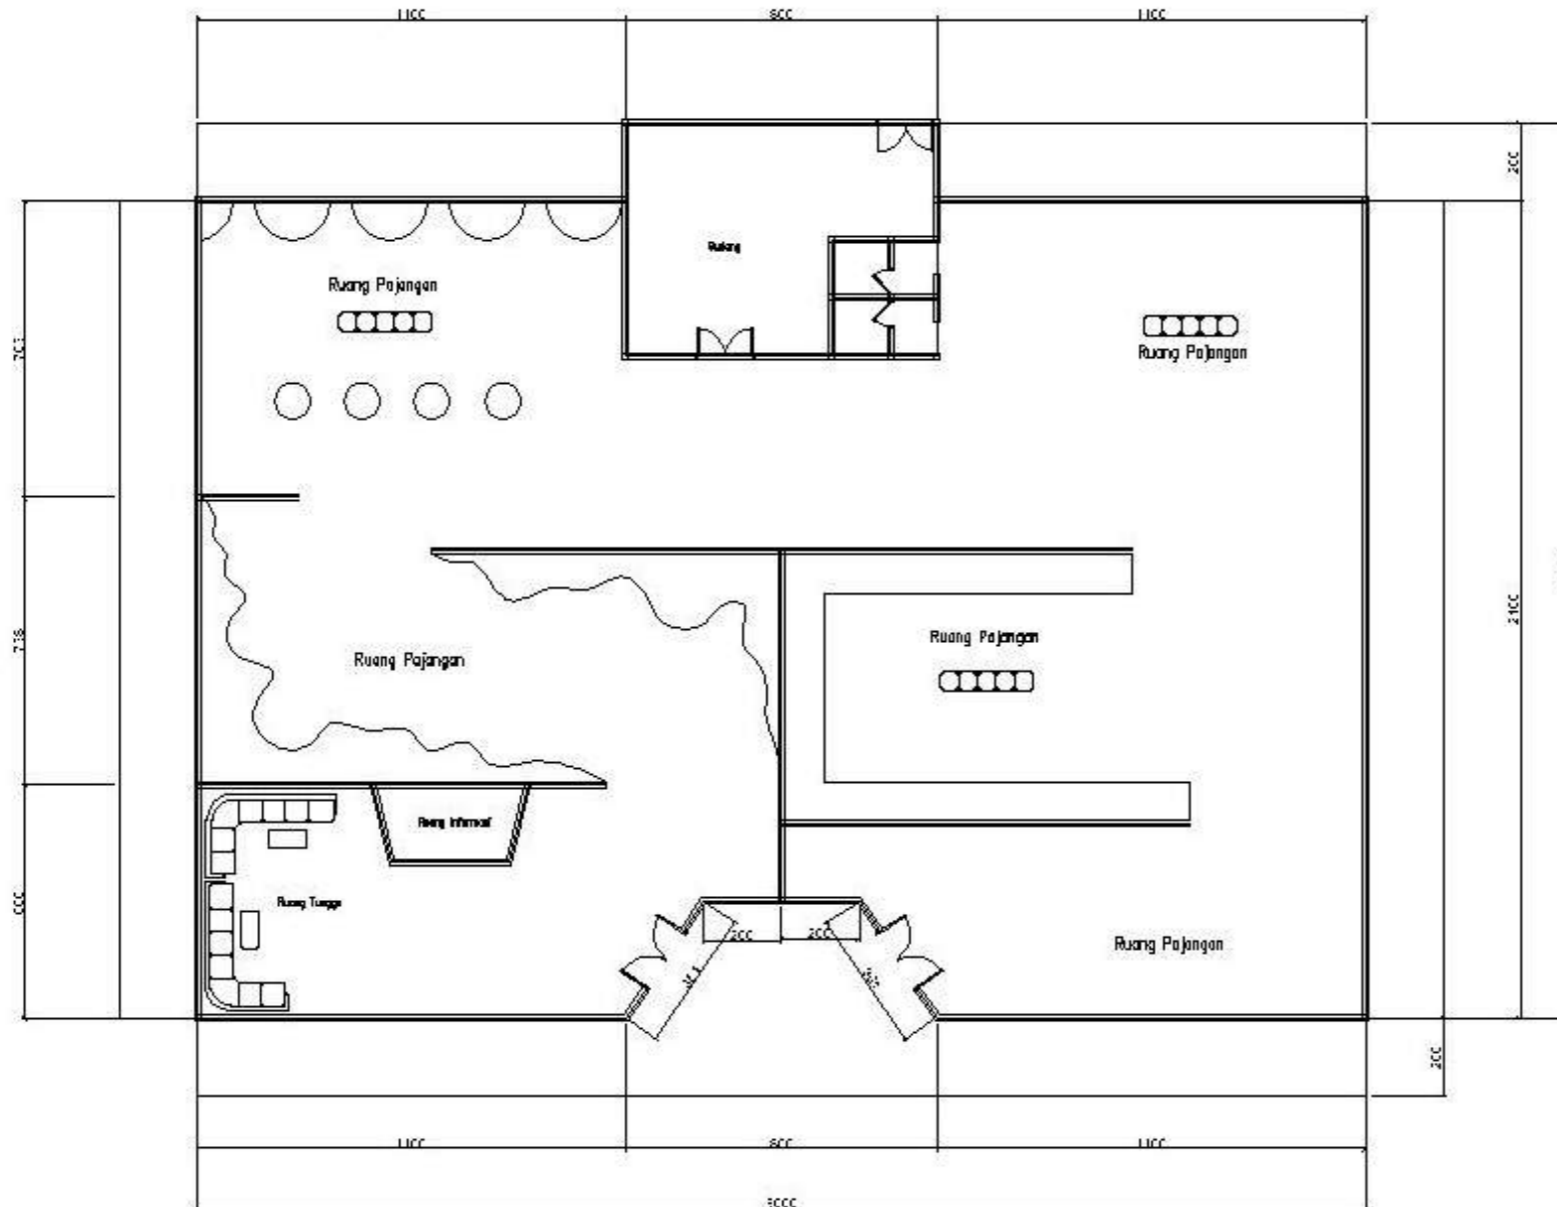

MATAKULIAH

TUGAS AKHIR

JUDUL PERANCANGAN

Pengembangan Wisata 'Etnik'
Dengan Konsep Arsitektur Neo Vernakular
Di Mambulu Pulau Bawean

DOSEN PEMBIMBING

Dosen Pembimbing I:
Fitria Chayita Nugrahini, S.T., M.T.
NID: NIDN 4071402905

Dosen Pembimbing II:
Nurul Fritia Marissa, S.T., M.T.
NID: NIDN 40716208705

NAMA MAHASISWA

ZUHRUFATIL JANNAH
NIM 20191332005

CATATAN

NILAI

Halaman

Jumlah
Halaman

DENAH GALERI ETNIK 3D

SKALA 1:100