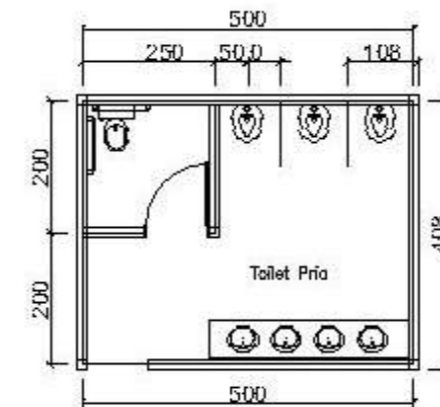

Dosen Pembimbing II:
Nurul Filia Marina, S.T., M.T.
NID: NIDN 00716208703

NAMA MAHASISWA

ZUHRUFATIL JANNAH
NIM 20191332005

CATATAN

NILAI

Halaman

Jumlah
Halaman

DENAH TOILET UMUM