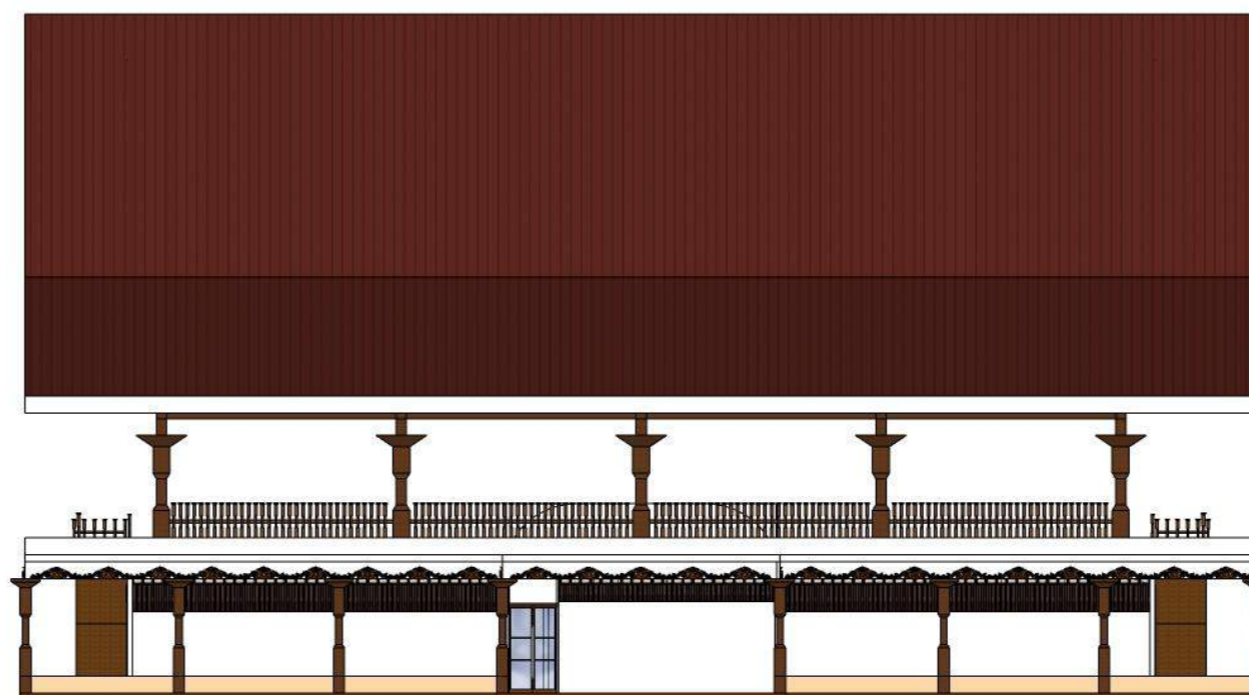

TAMPAK SAMPING

TAMPAK BELAKANG

MATAKULIAH

TUGAS AKHIR

JUDUL PERANCANGAN

Pengembangan Wisata Tematik Dengan Konsep Arsitektur Neo Vernakular Di Mombhu Pulau Bawean

DOSEN PEMBIMBING

Dosen Pembimbing I:
Fitria Cahya Nugraeni, S.T., M.T
NIP: NIDN 0715027905