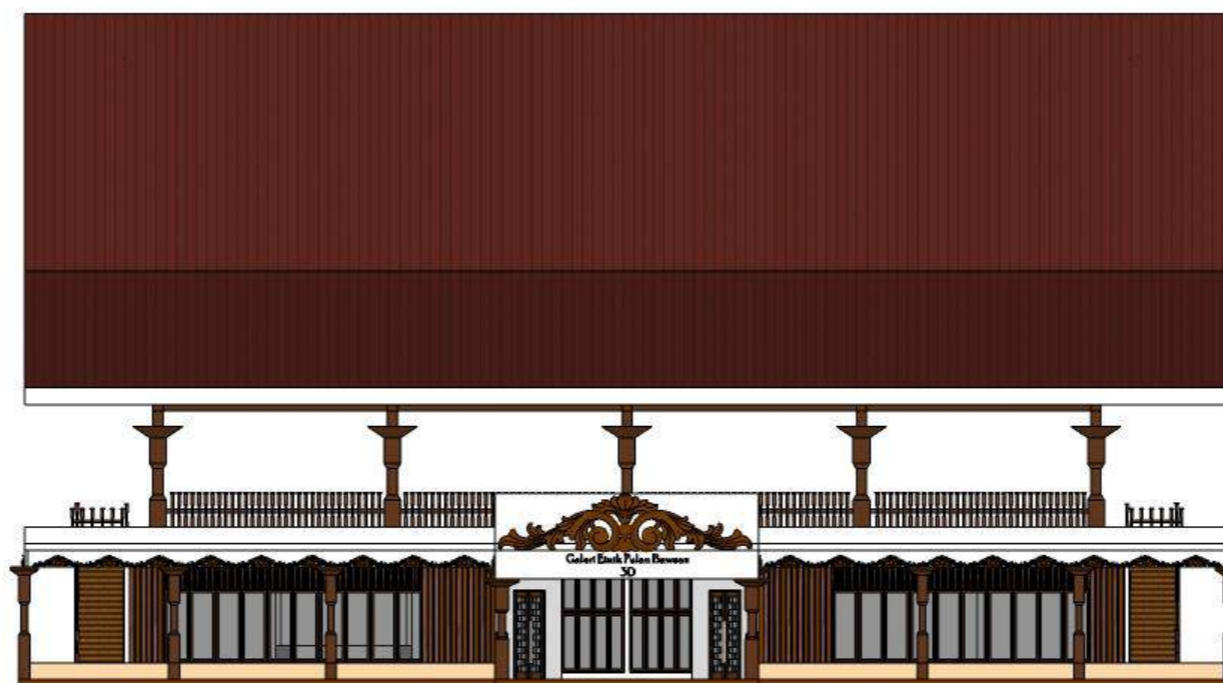

NAMA MAHASISWA

ZUHRUFATIL JANNAH
NIM 20191332005

CATATAN

NILAI

Halaman

Jumlah Halaman

GALERI ETNIK 3D

TAMPAK DEPAN