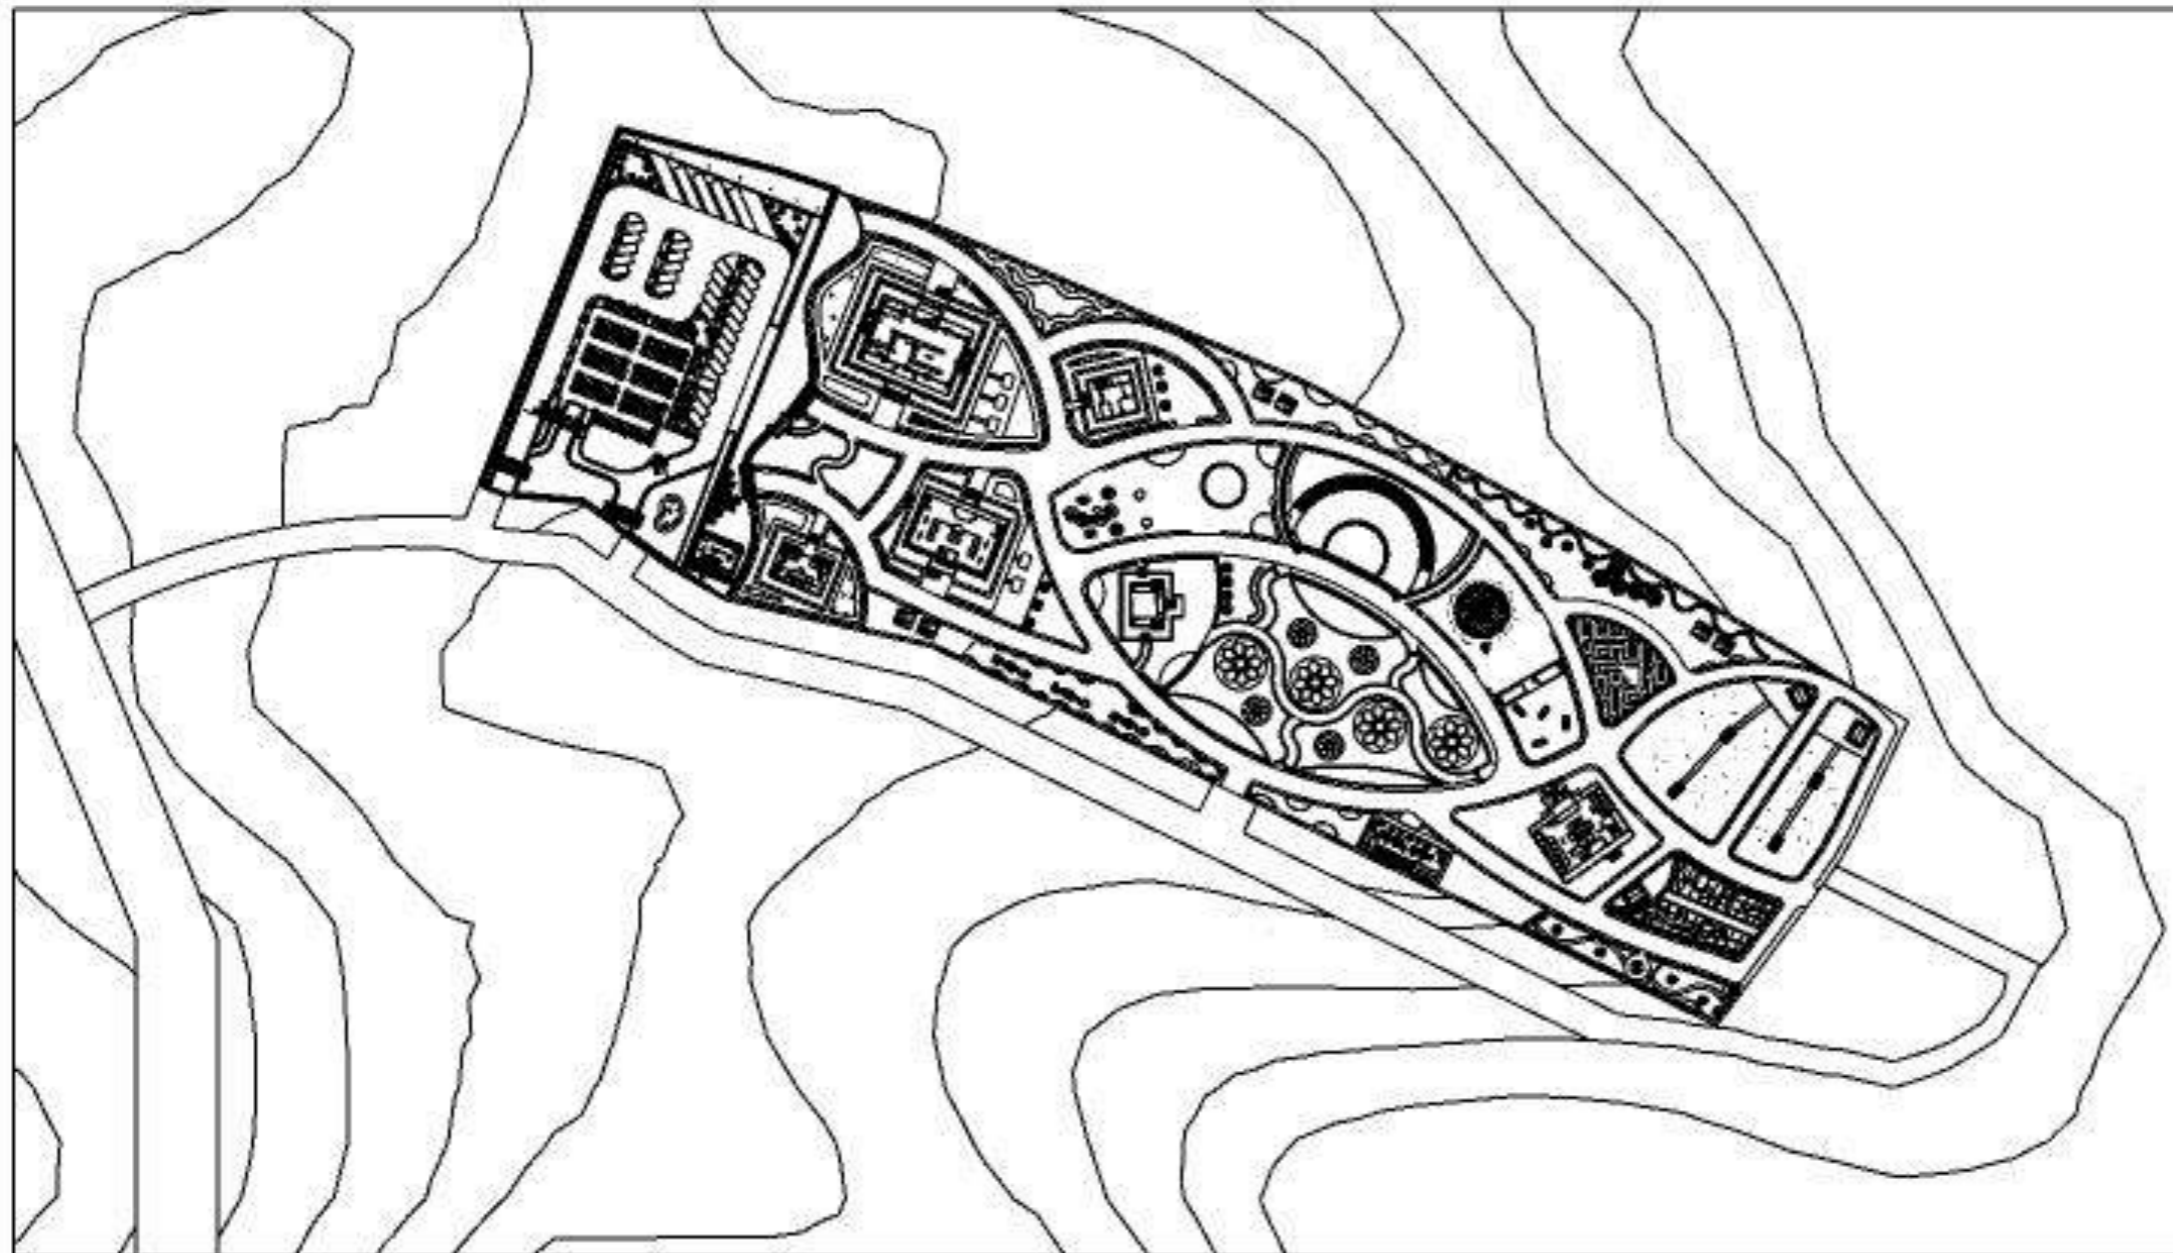

LAYOUT

MATAKULIAH

TUGAS AKHIR

JUDUL PERANCANGAN

Pengembangan Wisata 'Etnatik'
Dengan Konsep Arsitektur Neo Vernakular
Di Mombhuul Pulau Bawean

DOSEN PEMBIMBING

Dosen Pembimbing I:
Fitria Canggih Nugrahini, S.T., M.T.
NID/NIDN 0717025905

Dosen Pembimbing II:
Nurul Fitria Maria, S.T., M.T.
NID/NIDN 0716208703

NAMA MAHASISWA

ZUHRUFATIL JANNAH
NIM 20191332005

CATATAN

NILAI

Halaman

Jumlah
Halaman