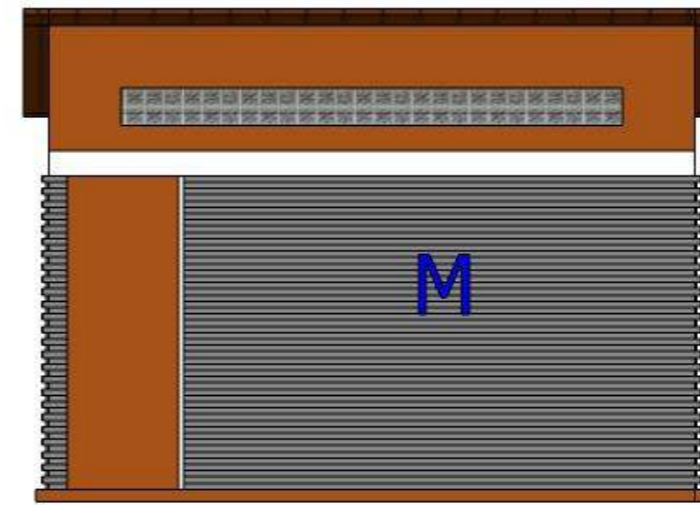

TOILET UMUM

TAMPAK DEPAN