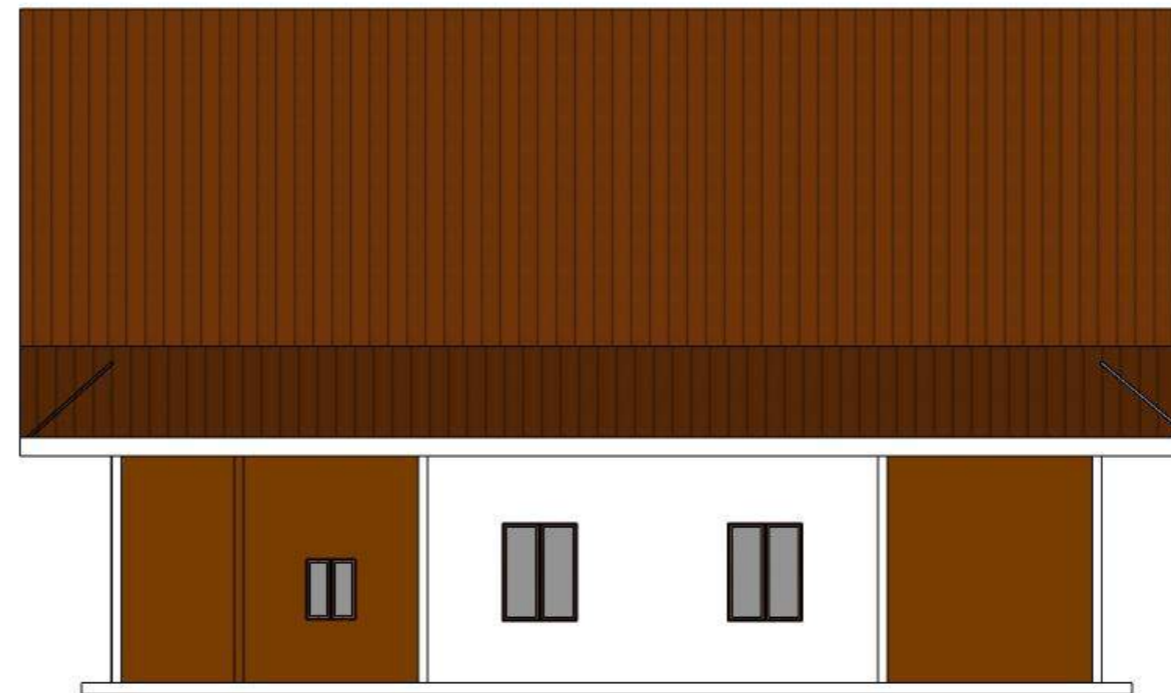

TAMPAK DEPAN

TAMPAK BELAKANG

MATAKULIAH

TUGAS AKHIR

JUDUL PERANCANGAN

Pengembangan Wisata Uemahik
Dengan Konsep Arsitektur Neo Vernakular
Di Mombhu Pulau Bawean

DOSEN PEMBIMBING

Dosen Pembimbing I:
Fitria Cuytin Nugrahini, S.T., M.T
NID: NIDN 0717027805