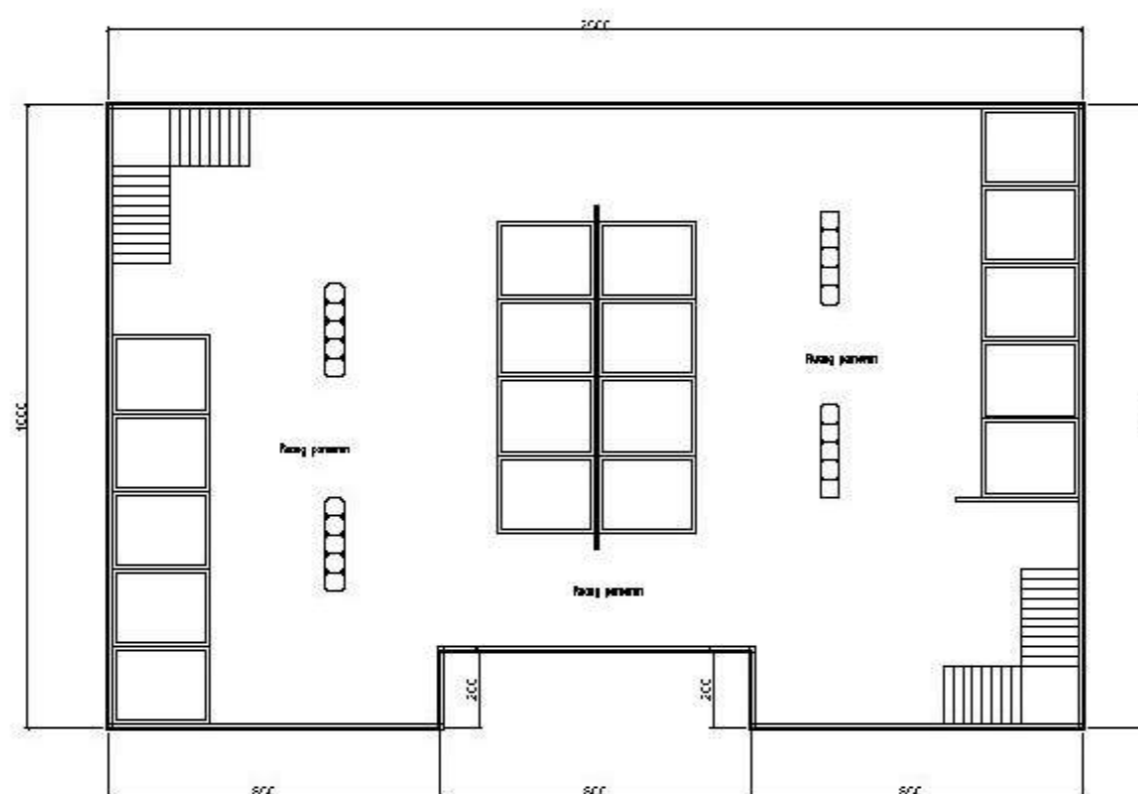

NAMA MAHASISWA

ZUHRUFATIL JANNAH
NIM 20191332005

CATATAN

NILAI

Halaman

Jumlah
Halaman

DENAH GALERI FLORA & FAUNA LT. 2

SKALA 1:100