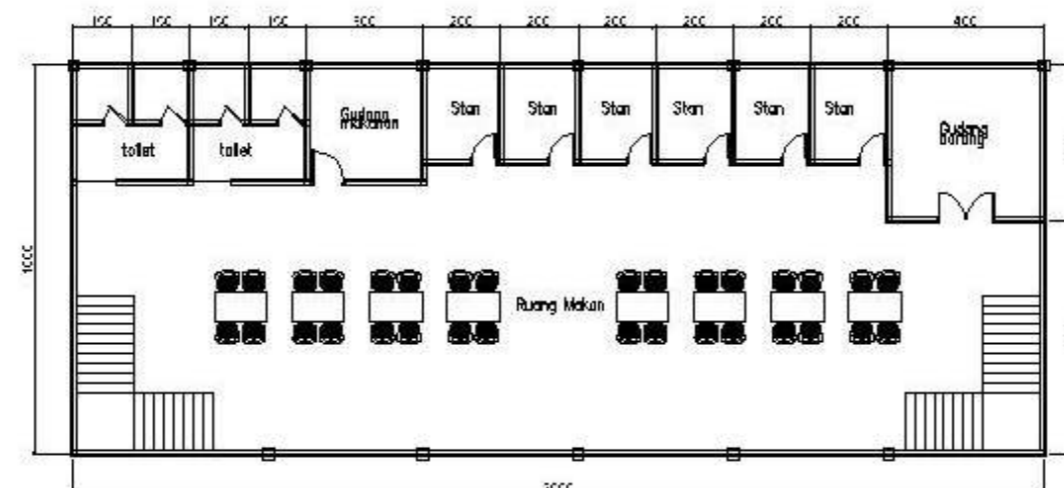

DENAH LANTAI 2

DENAH FOODCOURT

SKALA 1:100

MATAKULIAH

TUGAS AKHIR

JUDUL PERANCANGAN

Pengembangan Wisata 'Ecomatik'
Dengan Konsep Arsitektur Neo-Yernakular
Di Mombhuil Pulau Bawean

DOSEN PEMBIMBING