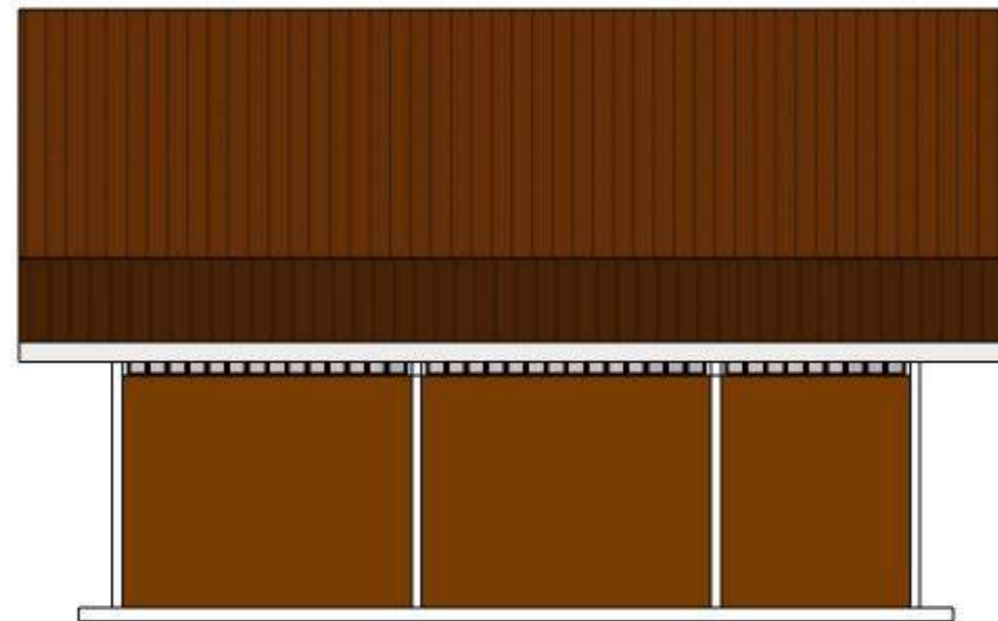

TAMPAK DEPAN

TAMPAK SAMPING

TAMPAK BELAKANG

MATAKULIAH

TUGAS AKHIR

JUDUL PERANCANGAN

Pengembangan Wisata Uemati
Dengan Konsep Arsitektur Neo Vernakular
Di Mombhu Pulau Bawean

DOSEN PEMBIMBING