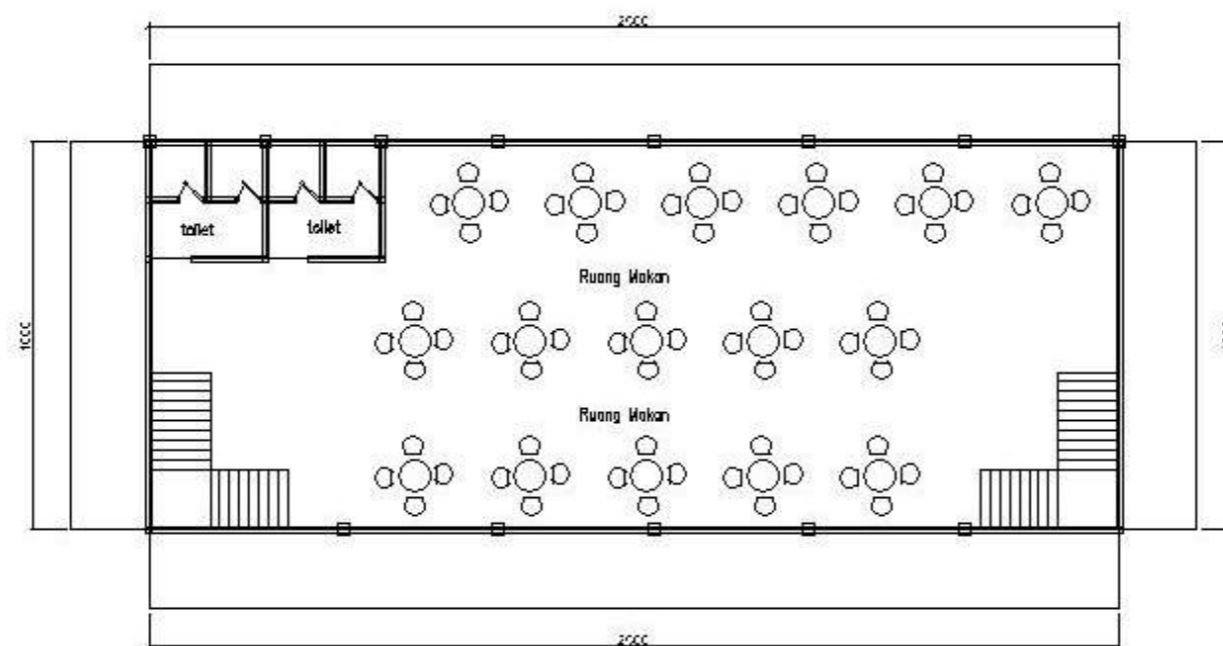

MATAKULIAH

TUGAS AKHIR

JUDUL PERANCANGAN

Pengembangan Wisata 'Lematik
Dengan Konsep Arsitektur Neo Vernakular
Di Mombul Pulau Bawean

DOSEN PEMBIMBING

Dosen Pembimbing I:
Fitria Cuyun Nugrahini, S.T., M.T
NID: NIDN 4071402905

Dosen Pembimbing II:
Nurul Fitria Marisa, S.T., M.T
NID: NIDN 4071620890

NAMA MAHASISWA

ZUHRUFATIL JANNAH
NIM 20191332005

CATATAN

NILAI

Halaman

Jumlah
Halaman

DENAH LANTAI 1