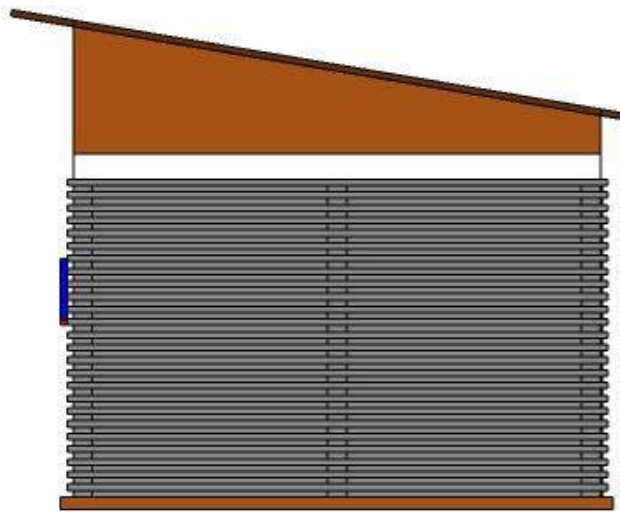

TAMPAK SAMPING