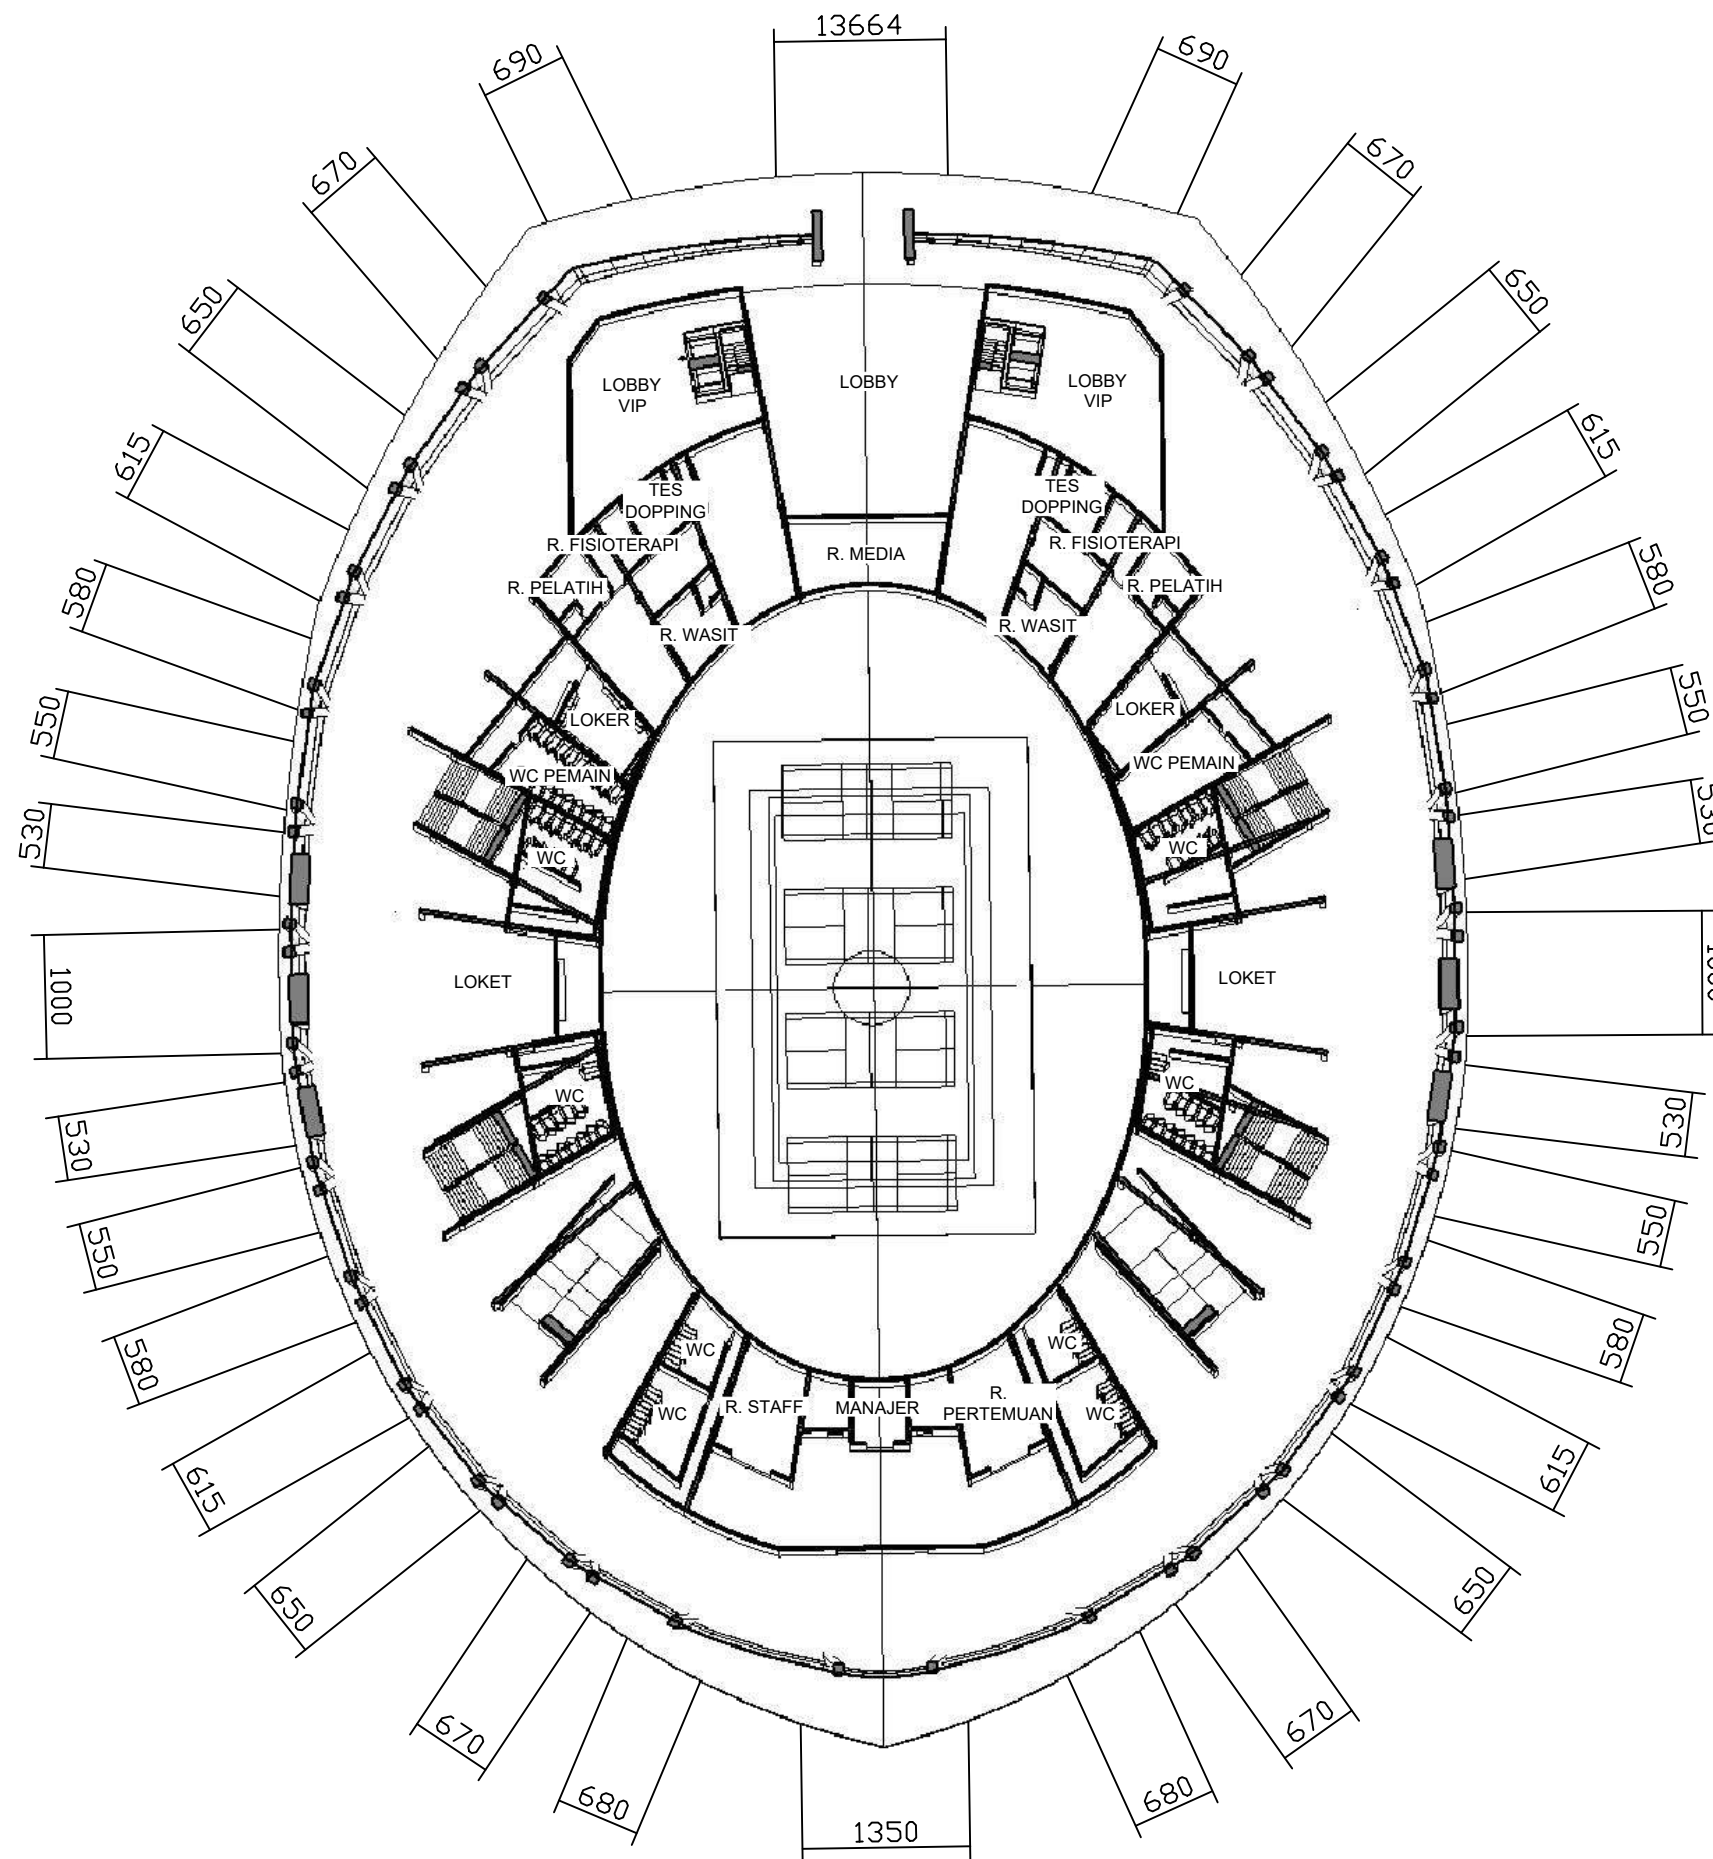

Mata Kuliah	
Tugas Akhir	
Dosen Pembimbing	
Ir. Gunawan, M.T Iqbal Ibnu Rusyd, S.T., M.T	
Nama Mahasiswa	
Maftuh Ikhsan 201913302019	
Judul Tugas	
Perancangan Sport Center di Gresik	
Nama Gambar	
Denah Lantai 1	
Skala	
1 : 500	
Lembar	Jum. Lembar
03	15