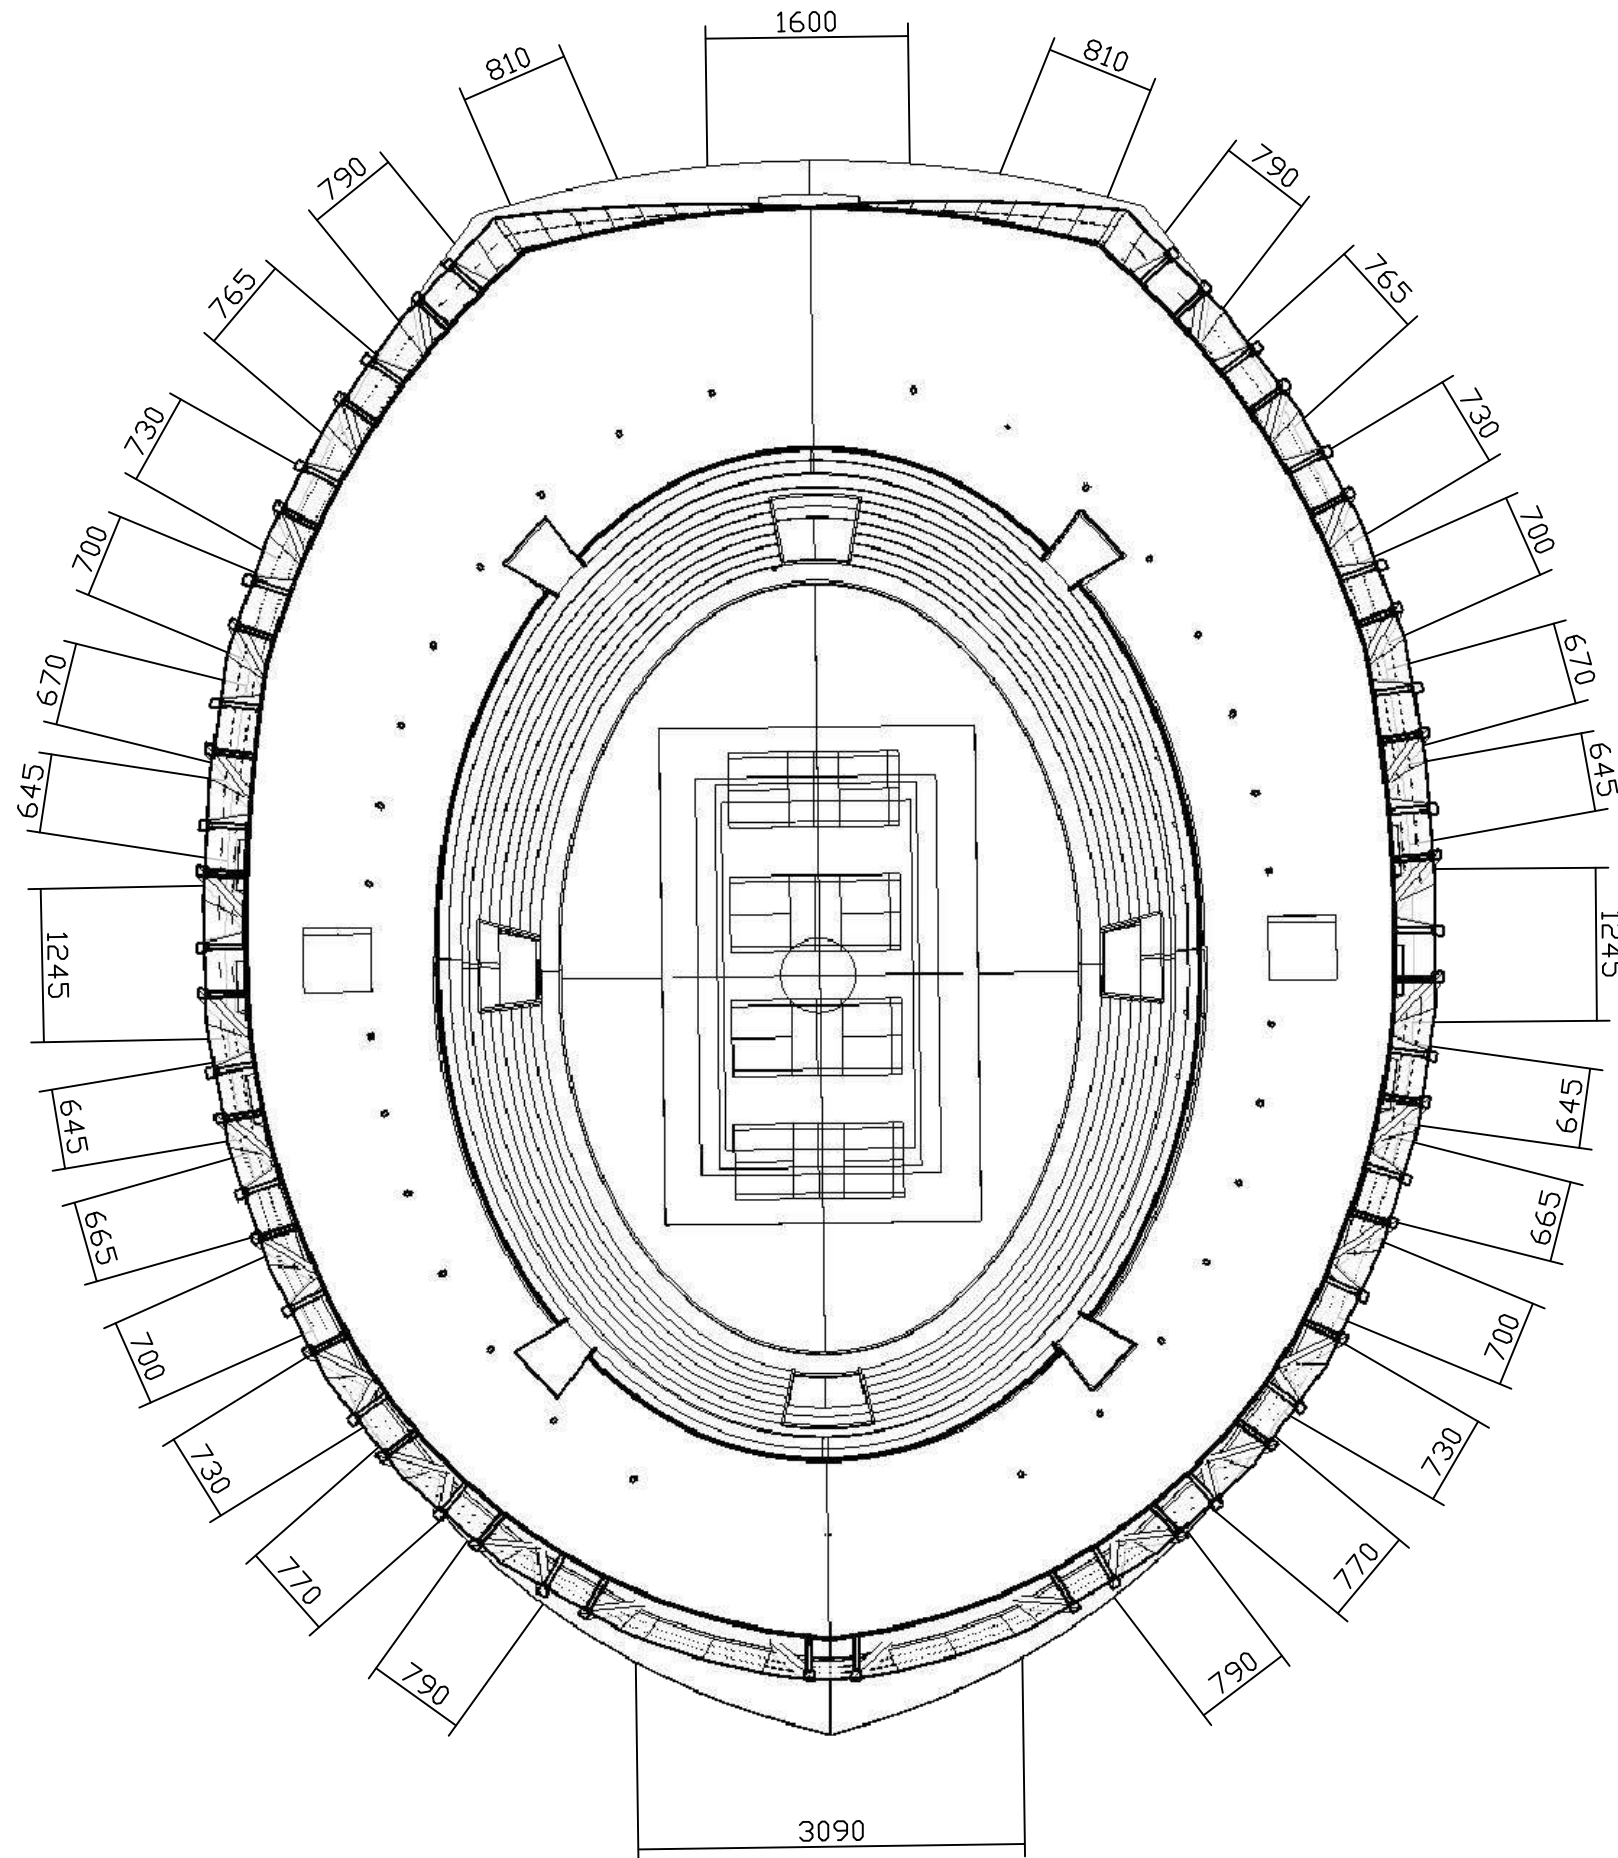

Mata Kuliah	
Tugas Akhir	
Dosen Pembimbing	
Ir. Gunawan, M.T Iqbal Ibnu Rusyd, S.T., M.T	
Nama Mahasiswa	
Maftuh Ikhsan 201913302019	
Judul Tugas	
Perancangan Sport Center di Gresik	
Nama Gambar	
Denah Lantai 4	
Skala	
1 : 500	
Lembar	Jum. Lembar
06	15