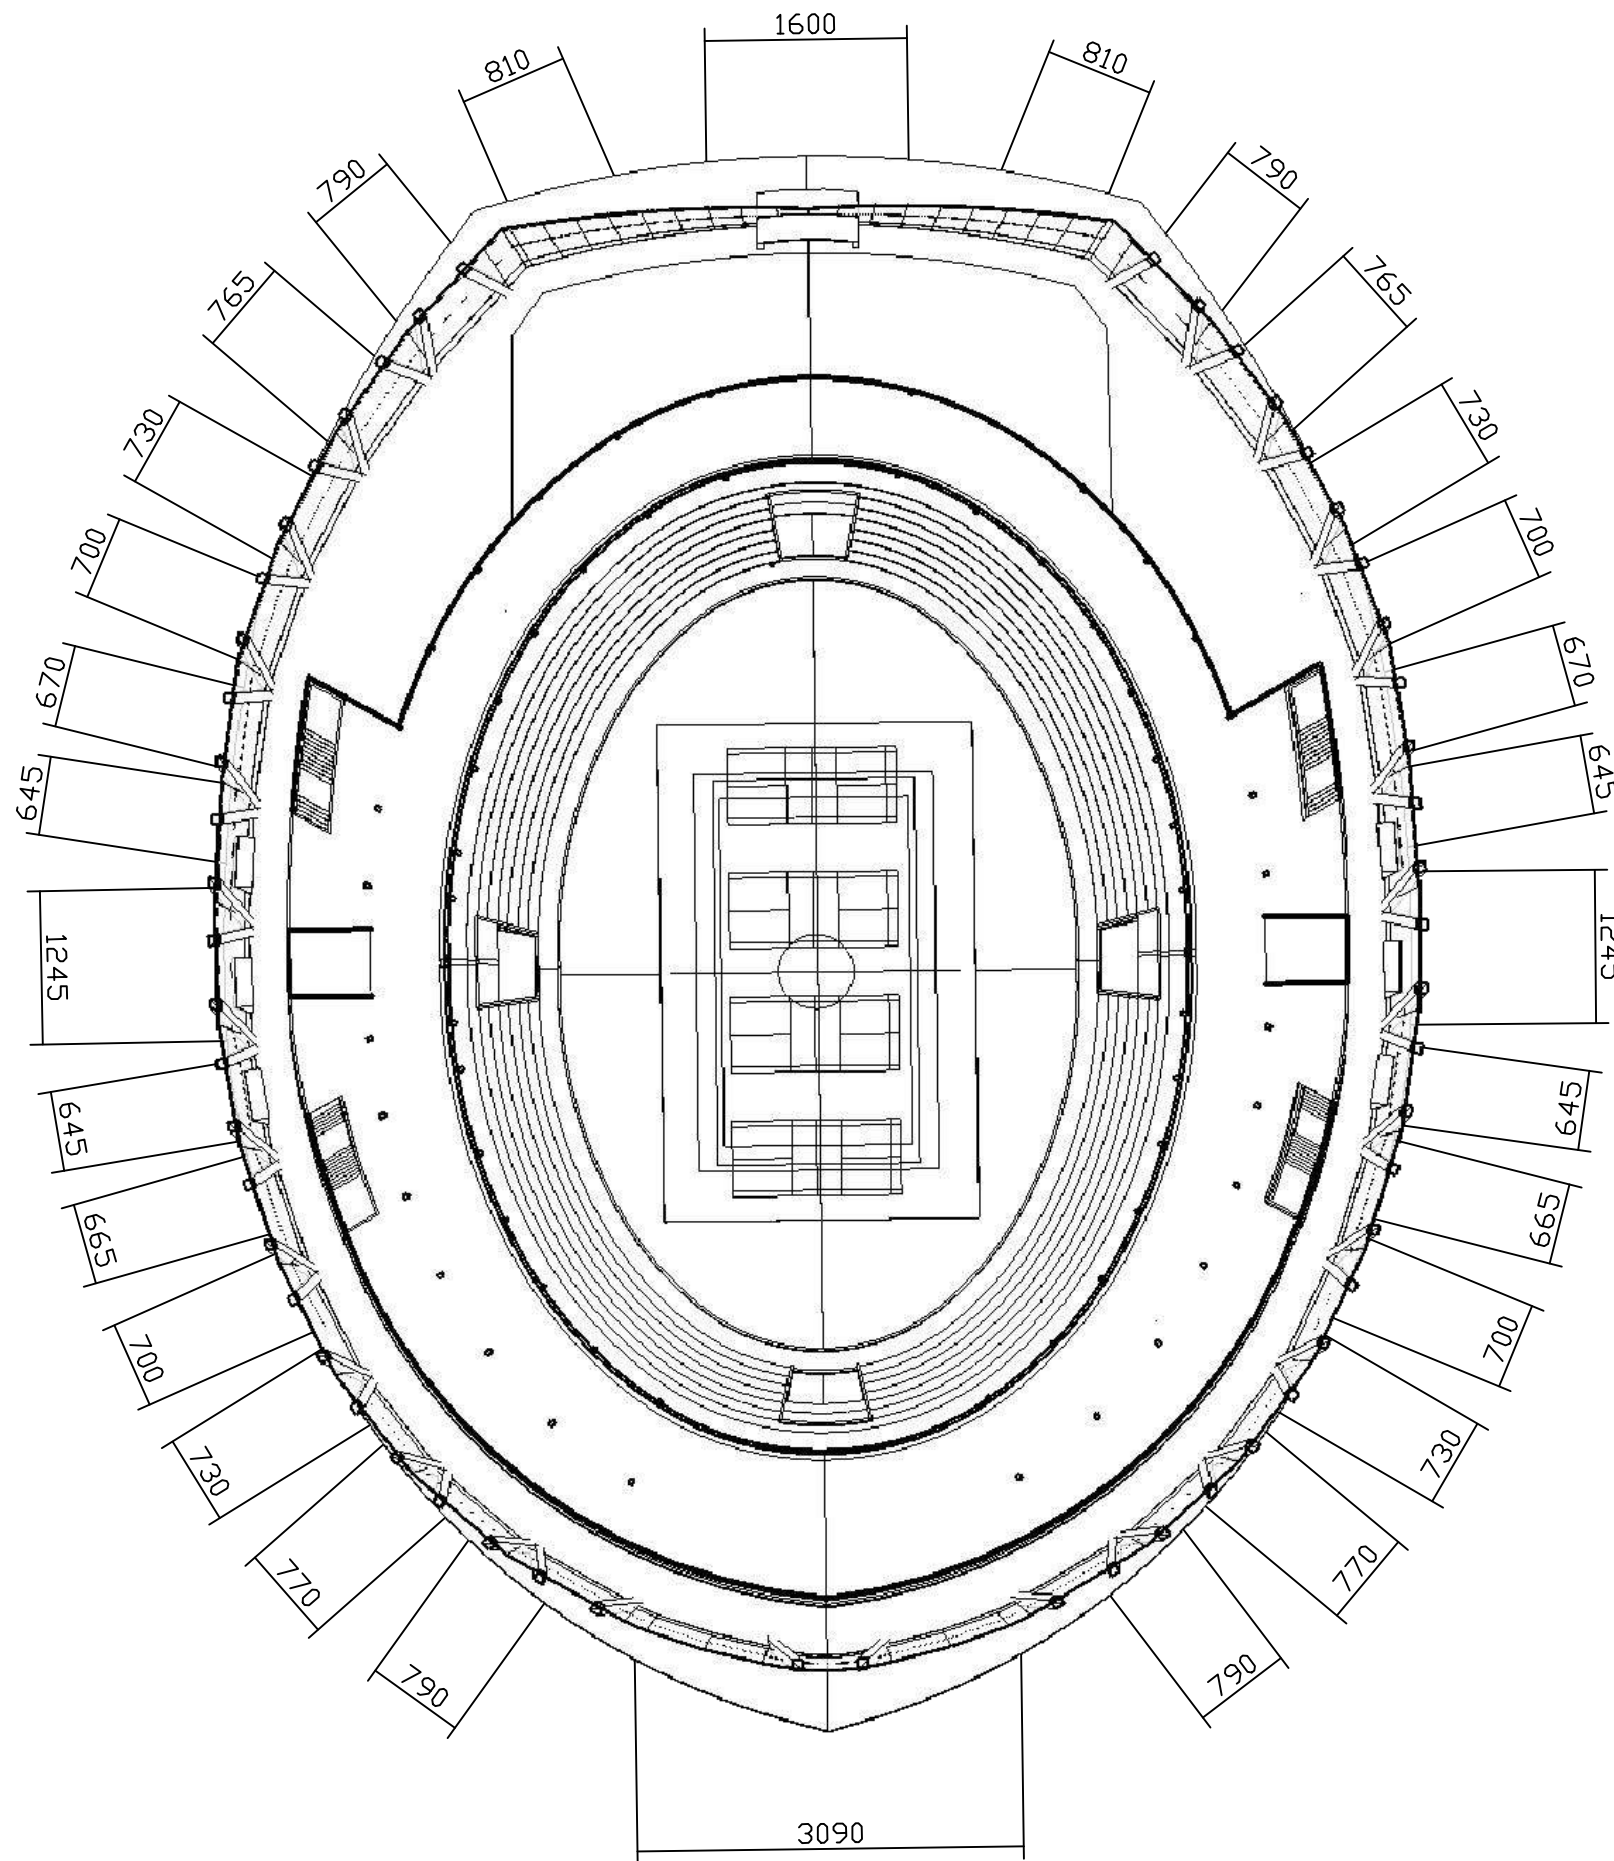

Nama Gambar

Denah Lantai 2

Skala

1 : 500

Lembar

04

Jum. Lembar

15