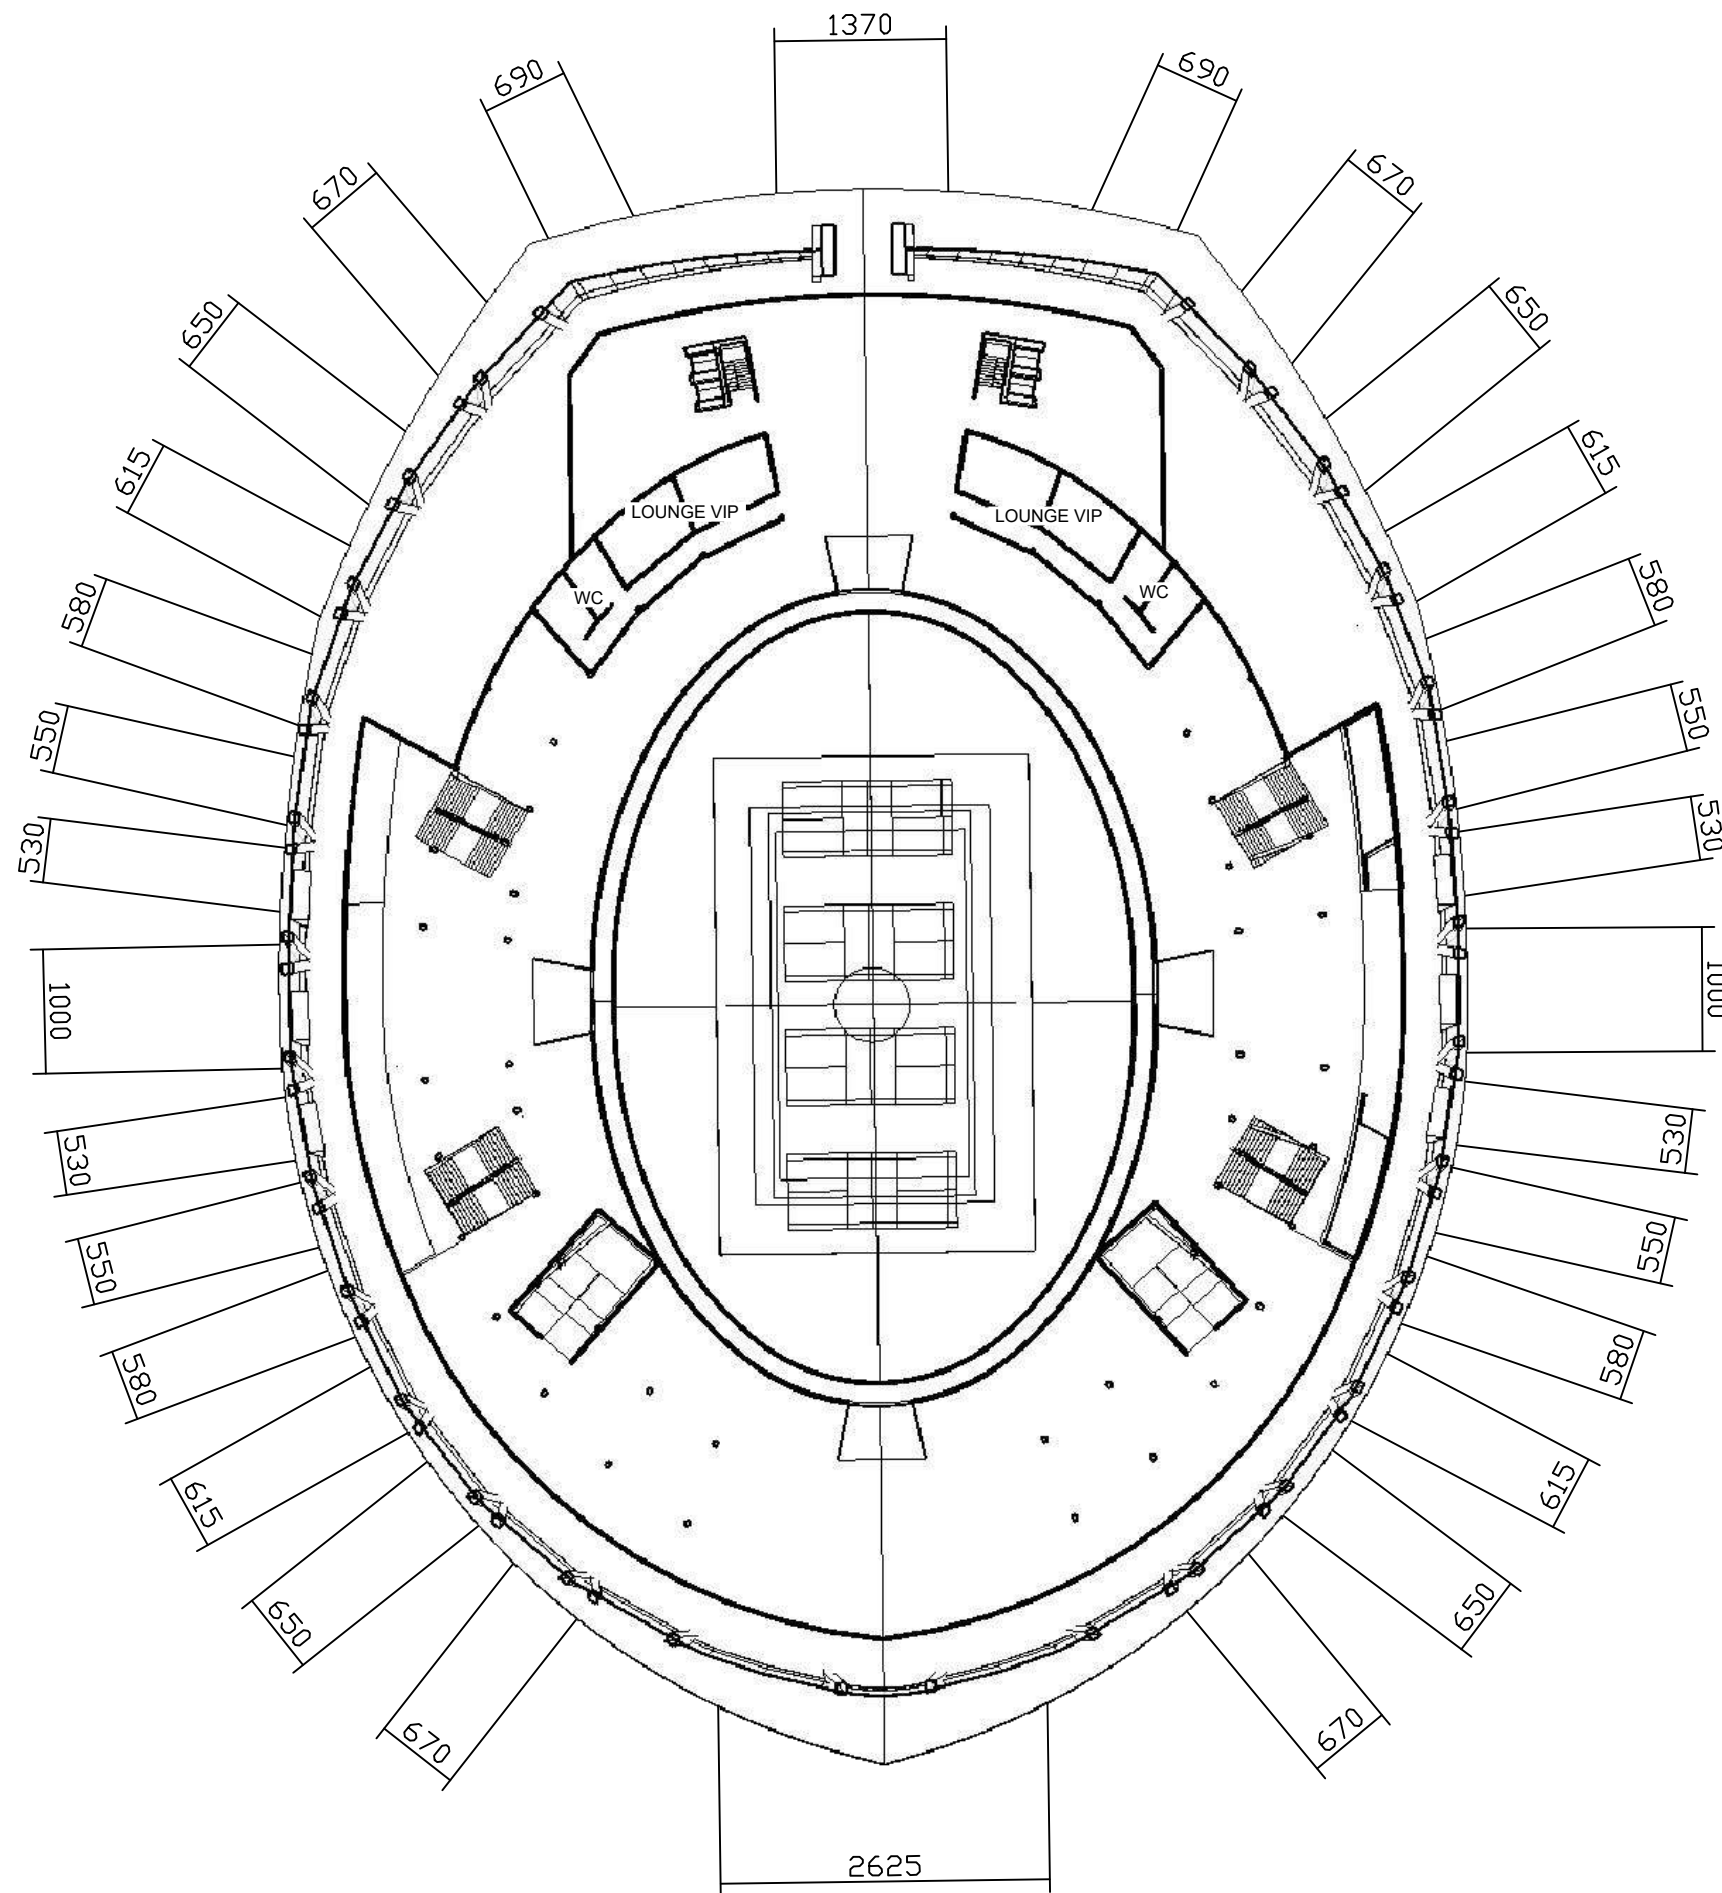

Layout Plan

Skala

Lembar

Jum. Lembar

02

15

Mata Kuliah	
Tugas Akhir	
Dosen Pembimbing	
Ir. Gunawan, M.T Iqbal Ibnu Rusyd, S.T., M.T	
Nama Mahasiswa	
Maftuh Ikhsan 201913302019	
Judul Tugas	
Perancangan Sport Center di Gresik	
Nama Gambar	
Denah Lantai 1	
Skala	
1 : 500	
Lembar	Jum. Lembar
03	15