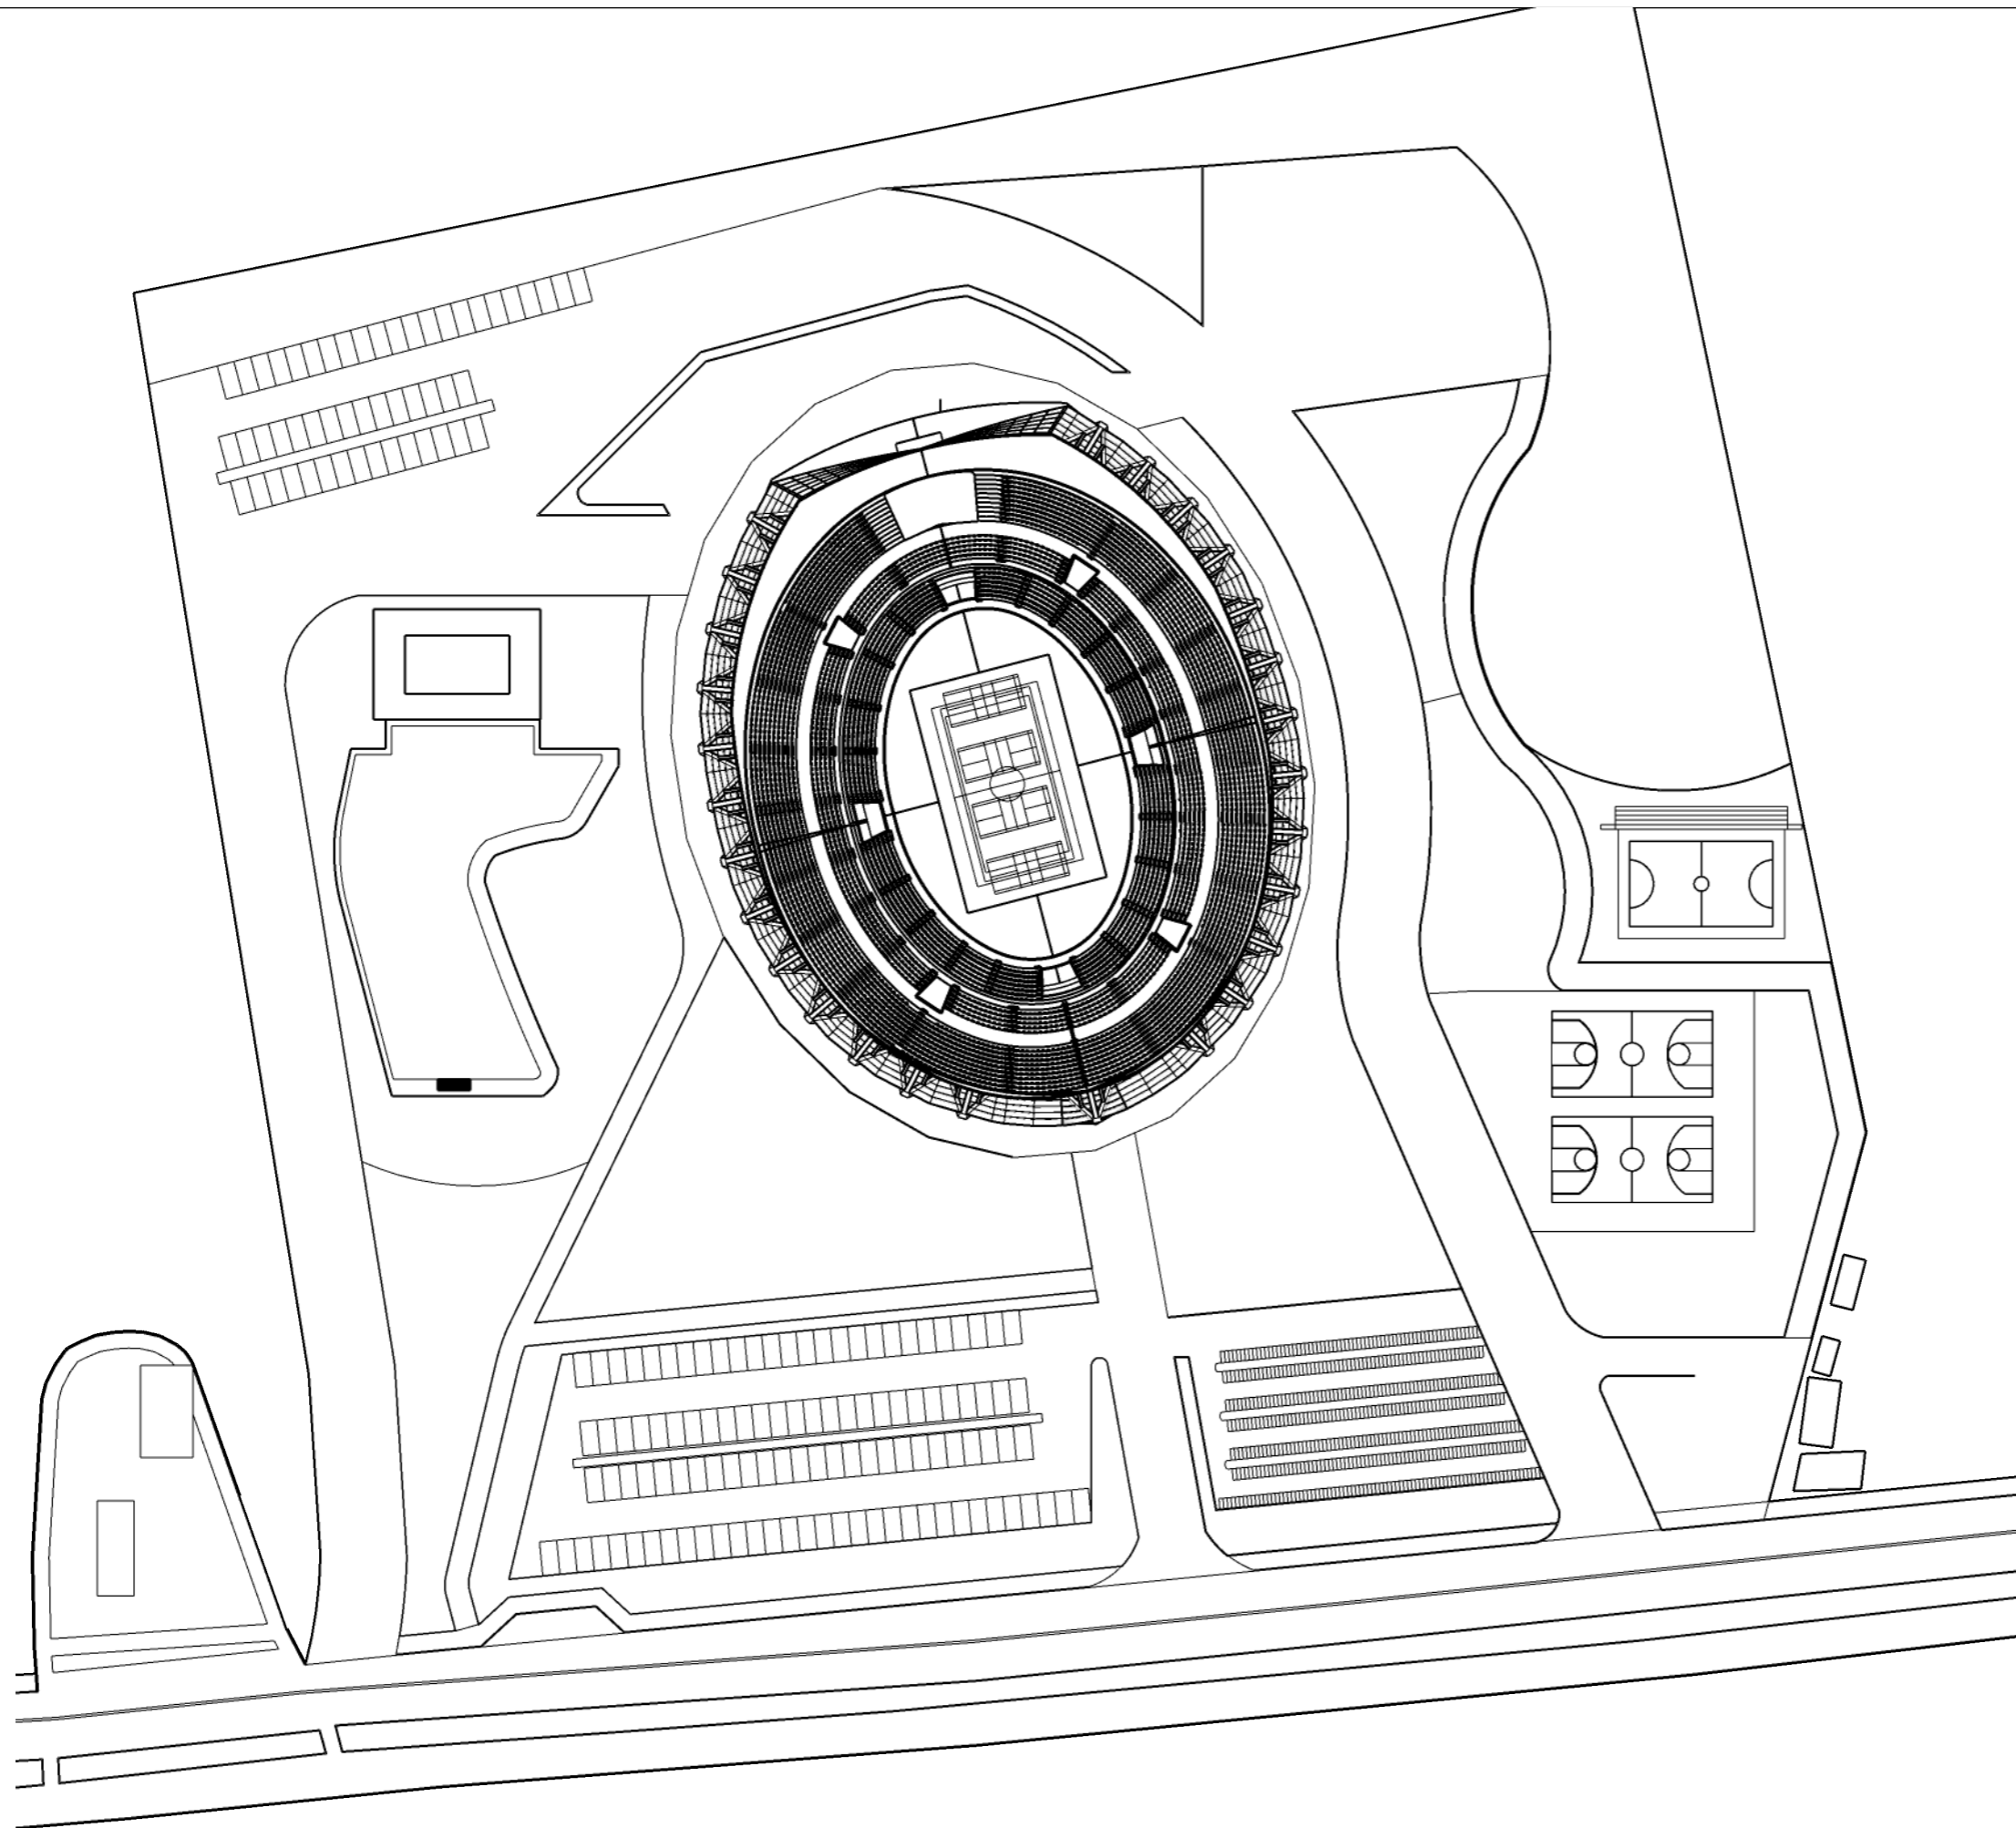

Nama Gambar

Site Plan

Skala

Lembar

Jum. Lembar

01

15

Mata Kuliah