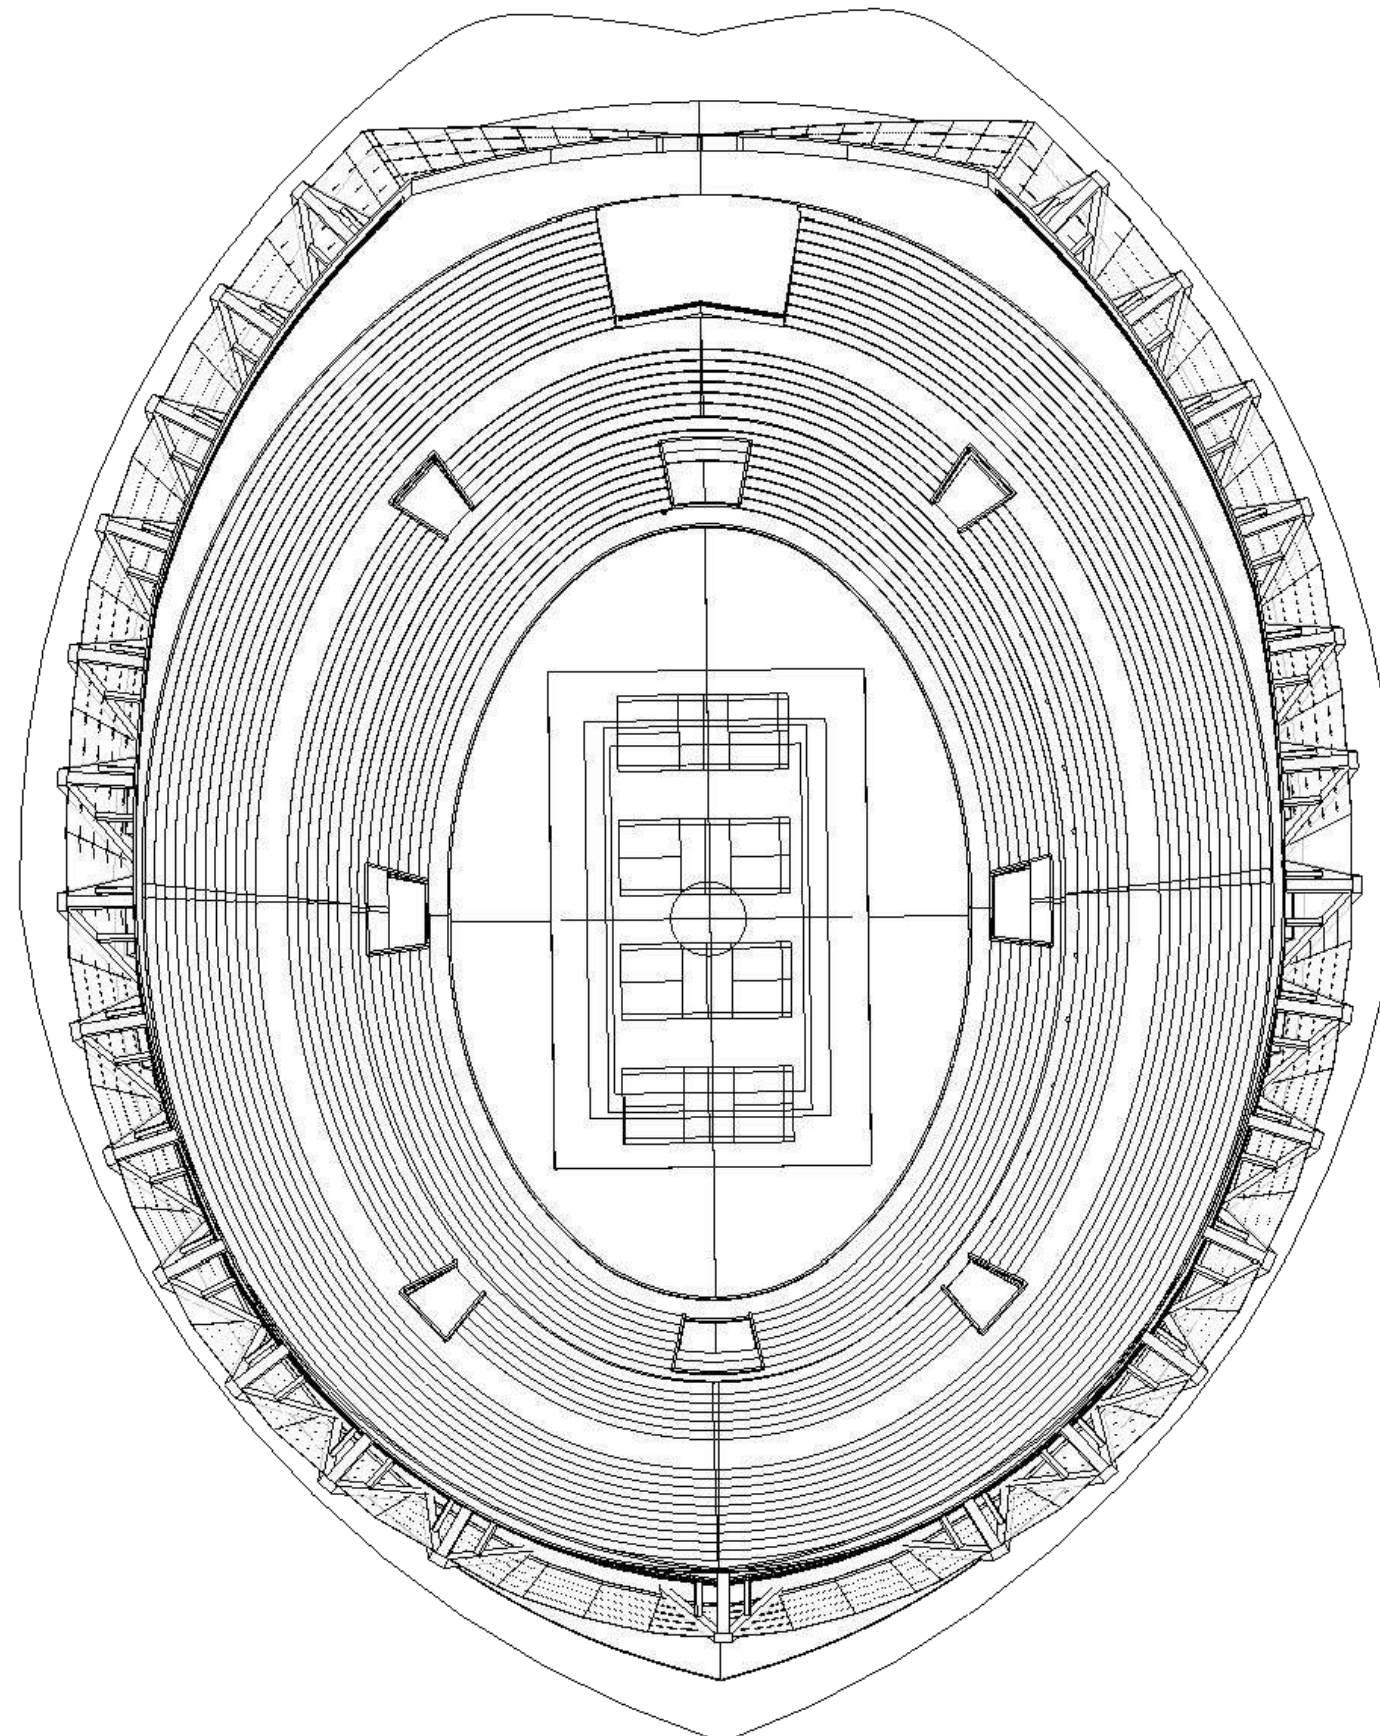

Mata Kuliah

Tugas Akhir

Dosen Pembimbing

Ir. Gunawan, M.T
Iqbal Ibnu Rusyd, S.T., M.T

Nama Mahasiswa

Maftuh Ikhsan
201913302019

Judul Tugas

Perancangan Sport Center
di Gresik

Nama Gambar

Denah Keseluruhan

Skala

1 : 500

Lembar

Jum. Lembar

07

15