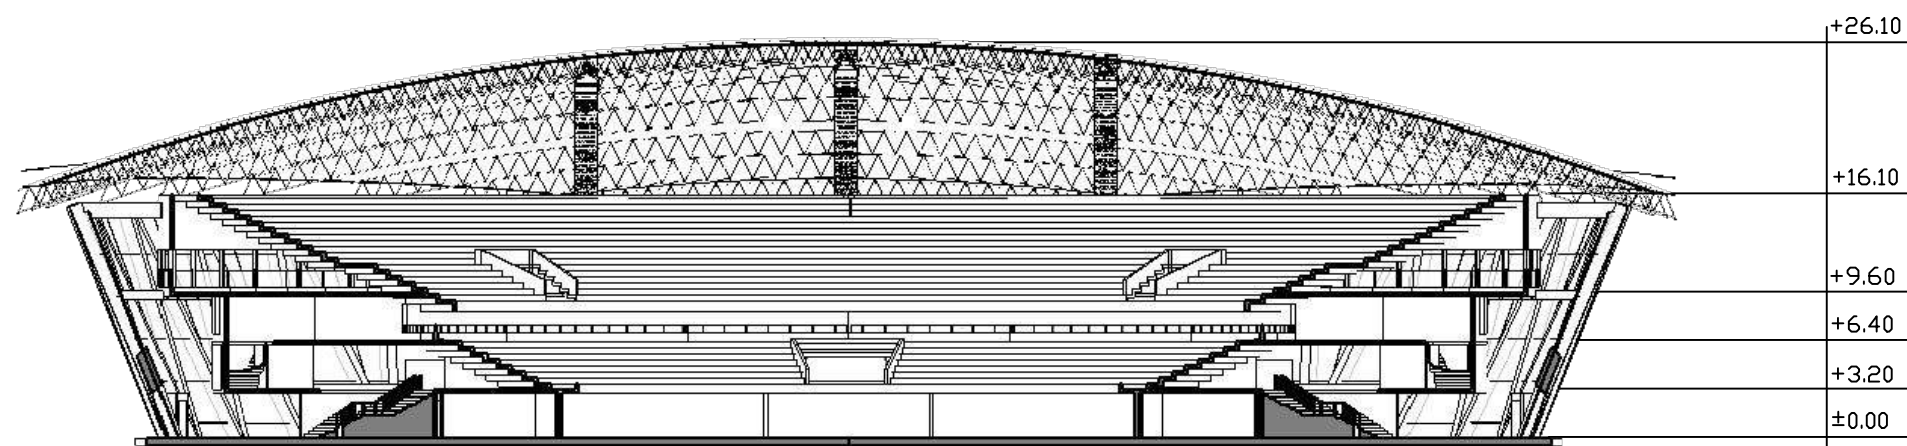

Nama Gambar

Potongan A-A

Skala

1 : 500

Lembar

Jum. Lembar

12

15