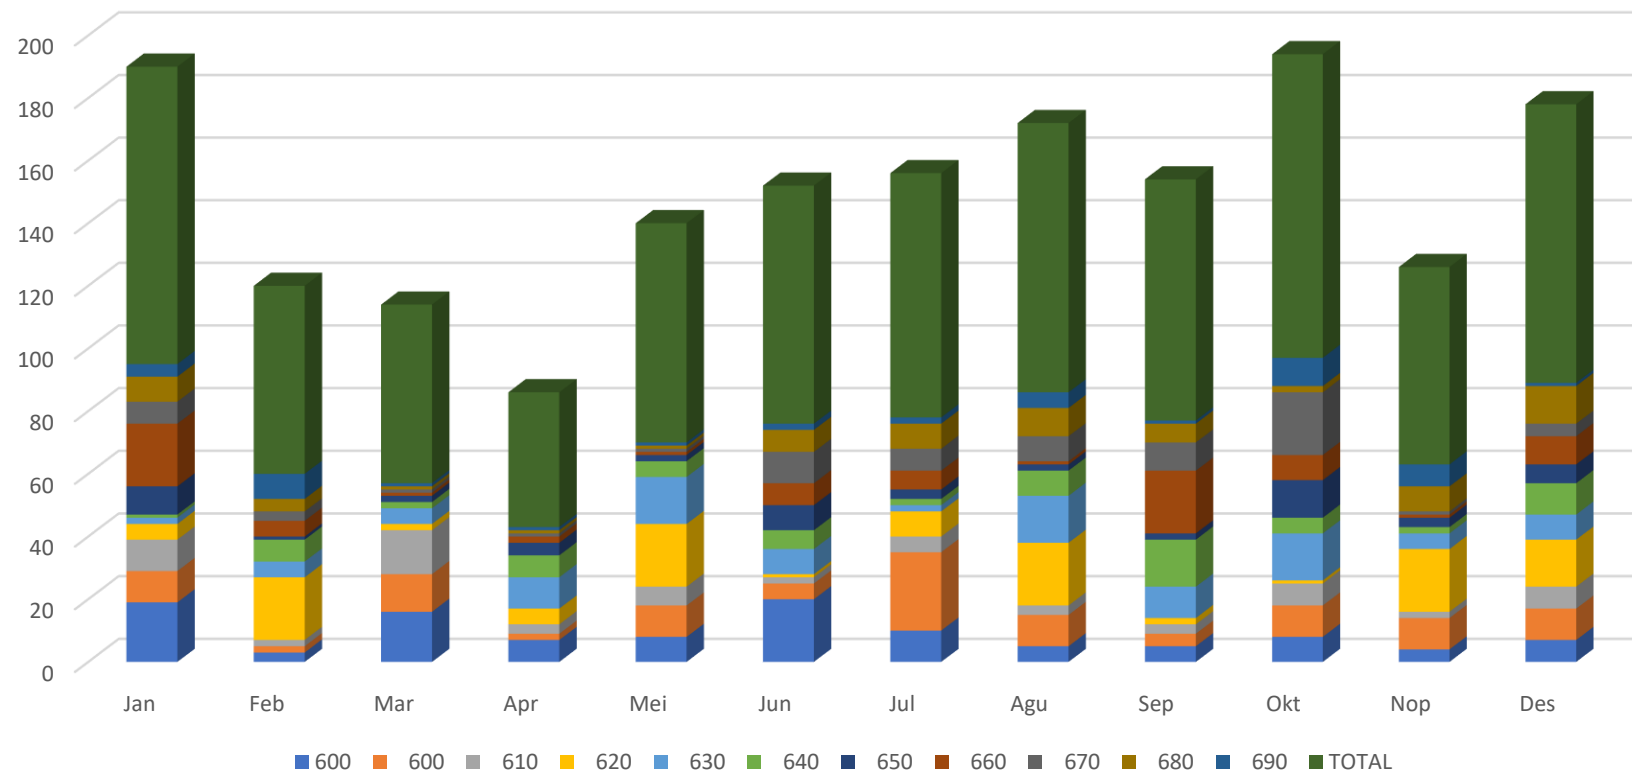

DATA PEMINJAMAN KOLEKSI TAHUN 2023

Klasifikasi	Jan	Feb	Mar	Apr	Mei	Jun	Jul	Agu	Sep	Okt	Nop	Des
600	19	3	16	7	8	20	10	5	5	8	4	7
600	10	2	12	2	10	5	25	10	4	10	10	10
610	10	2	14	3	6	2	5	3	3	7	2	7
620	5	20	2	5	20	1	8	20	2	1	20	15
630	2	5	5	10	15	8	2	15	10	15	5	8
640	1	7	2	7	5	6	2	8	15	5	2	10
650	9	1	2	4	2	8	3	2	2	12	3	6
660	20	5	1	2	1	7	6	1	20	8	1	9
670	7	3	1	1	1	10	7	8	9	20	1	4
680	8	4	1	1	1	7	8	9	6	2	8	12
690	4	8	1	1	1	2	2	5	1	9	7	1
TOTAL	95	60	57	43	70	76	78	86	77	97	63	89

DATA PEMINJAMAN KOLEKSI TAHUN 2023

DATA PEMINJAMAN KOLEKSI TAHUN 2023