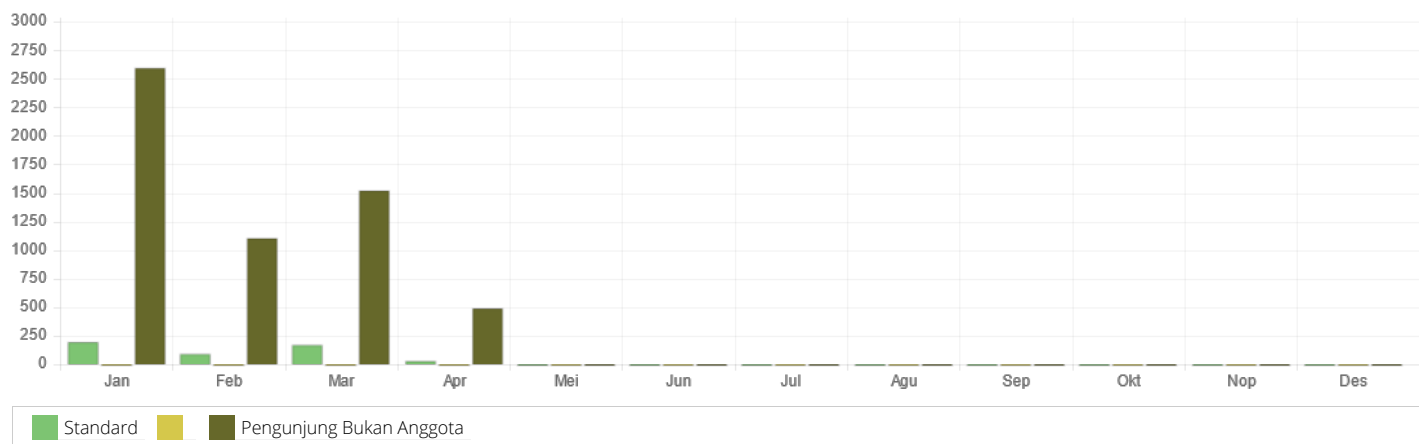

Grafik Pengunjung Tahun 2023

TIPE KEANGGOTAAN	JAN	FEB	MAR	APR	MEI	JUN	JUL	AGU	SEP	OKT	NOP	DES
Standard	196	120	150	34	138	77	81	58	112	223	314	223
Pengunjung Bukan Anggota	1329	758	831	412	882	802	666	2827	4629	2614	2216	3211
TOTAL KUNJUNGAN/BULAN	1525	878	981	446	1020	879	747	2885	4741	2837	2530	3434

Grafik Pengunjung Tahun 2024

TIPE KEANGGOTAAN	JAN	FEB	MAR	APR	MEI	JUN	JUL	AGU	SEP	OKT	NOP	DES
Standard	202	97	176	36	0	0	0	0	0	0	0	0
Pengunjung Bukan Anggota	2601	1111	1528	497	0	0	0	0	0	0	0	0
TOTAL KUNJUNGAN/BULAN	2803	1208	1704	533	0	0	0	0	0	0	0	0