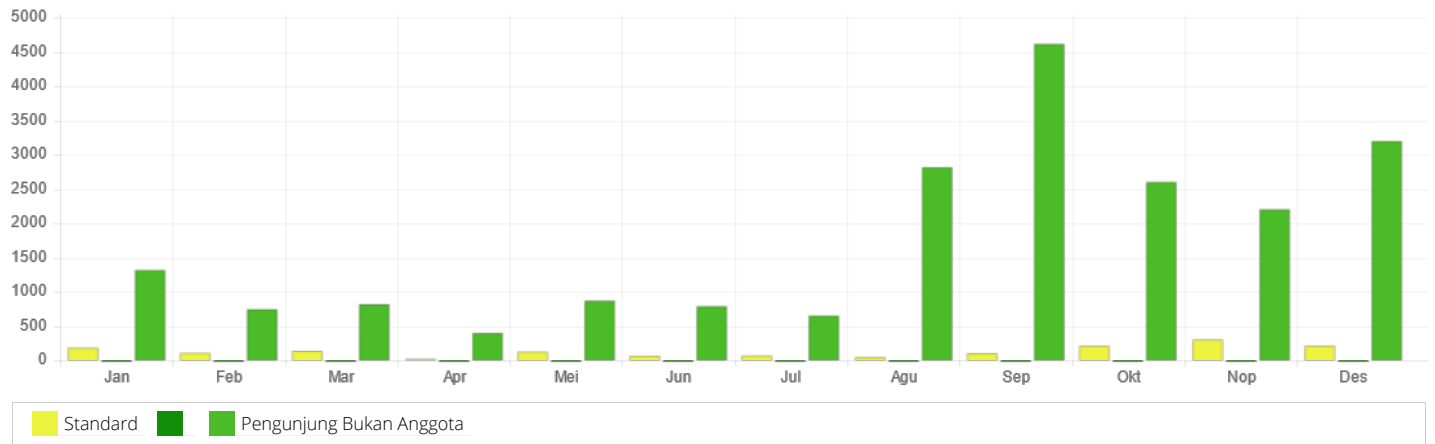

Grafik Pengunjung Tahun 2023

TIPE KEANGGOTAAN	JAN	FEB	MAR	APR	MEI	JUN	JUL	AGU	SEP	OKT	NOP	DES
Standard	196	120	150	34	138	77	81	58	112	223	314	223
Pengunjung Bukan Anggota	1329	758	831	412	882	802	666	2827	4629	2614	2216	3211
TOTAL KUNJUNGAN/BULAN	1525	878	981	446	1020	879	747	2885	4741	2837	2530	3434

Grafik Pengunjung Tahun 2024

TIPE KEANGGOTAAN	JAN	FEB	MAR	APR	MEI	JUN	JUL	AGU	SEP	OKT	NOP	DES
Standard	202	97	176	36	0	0	0	0	0	0	0	0
Pengunjung Bukan Anggota	2601	1111	1528	497	0	0	0	0	0	0	0	0
TOTAL KUNJUNGAN/BULAN	2803	1208	1704	533	0	0	0	0	0	0	0	0